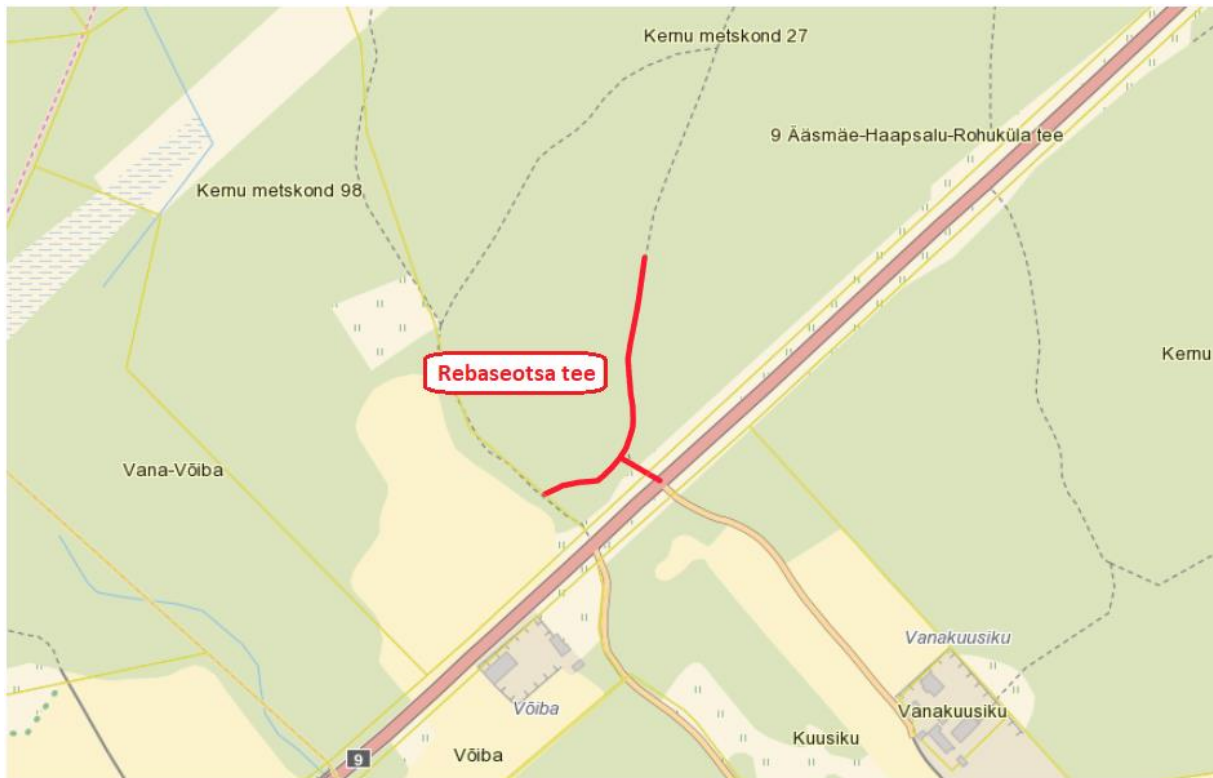

## Asendiplaan

Maakond Harju maakond  
Omavalitsus: Saue vald  
Asustusüksus: Pällu küla  
Kohanimi **Rebaseotsa tee**

Koostaja: Aime Renser  
10.03.2023

Leppemärgid:  Rebaseotsa tee  
 registreeritud katastriüksused