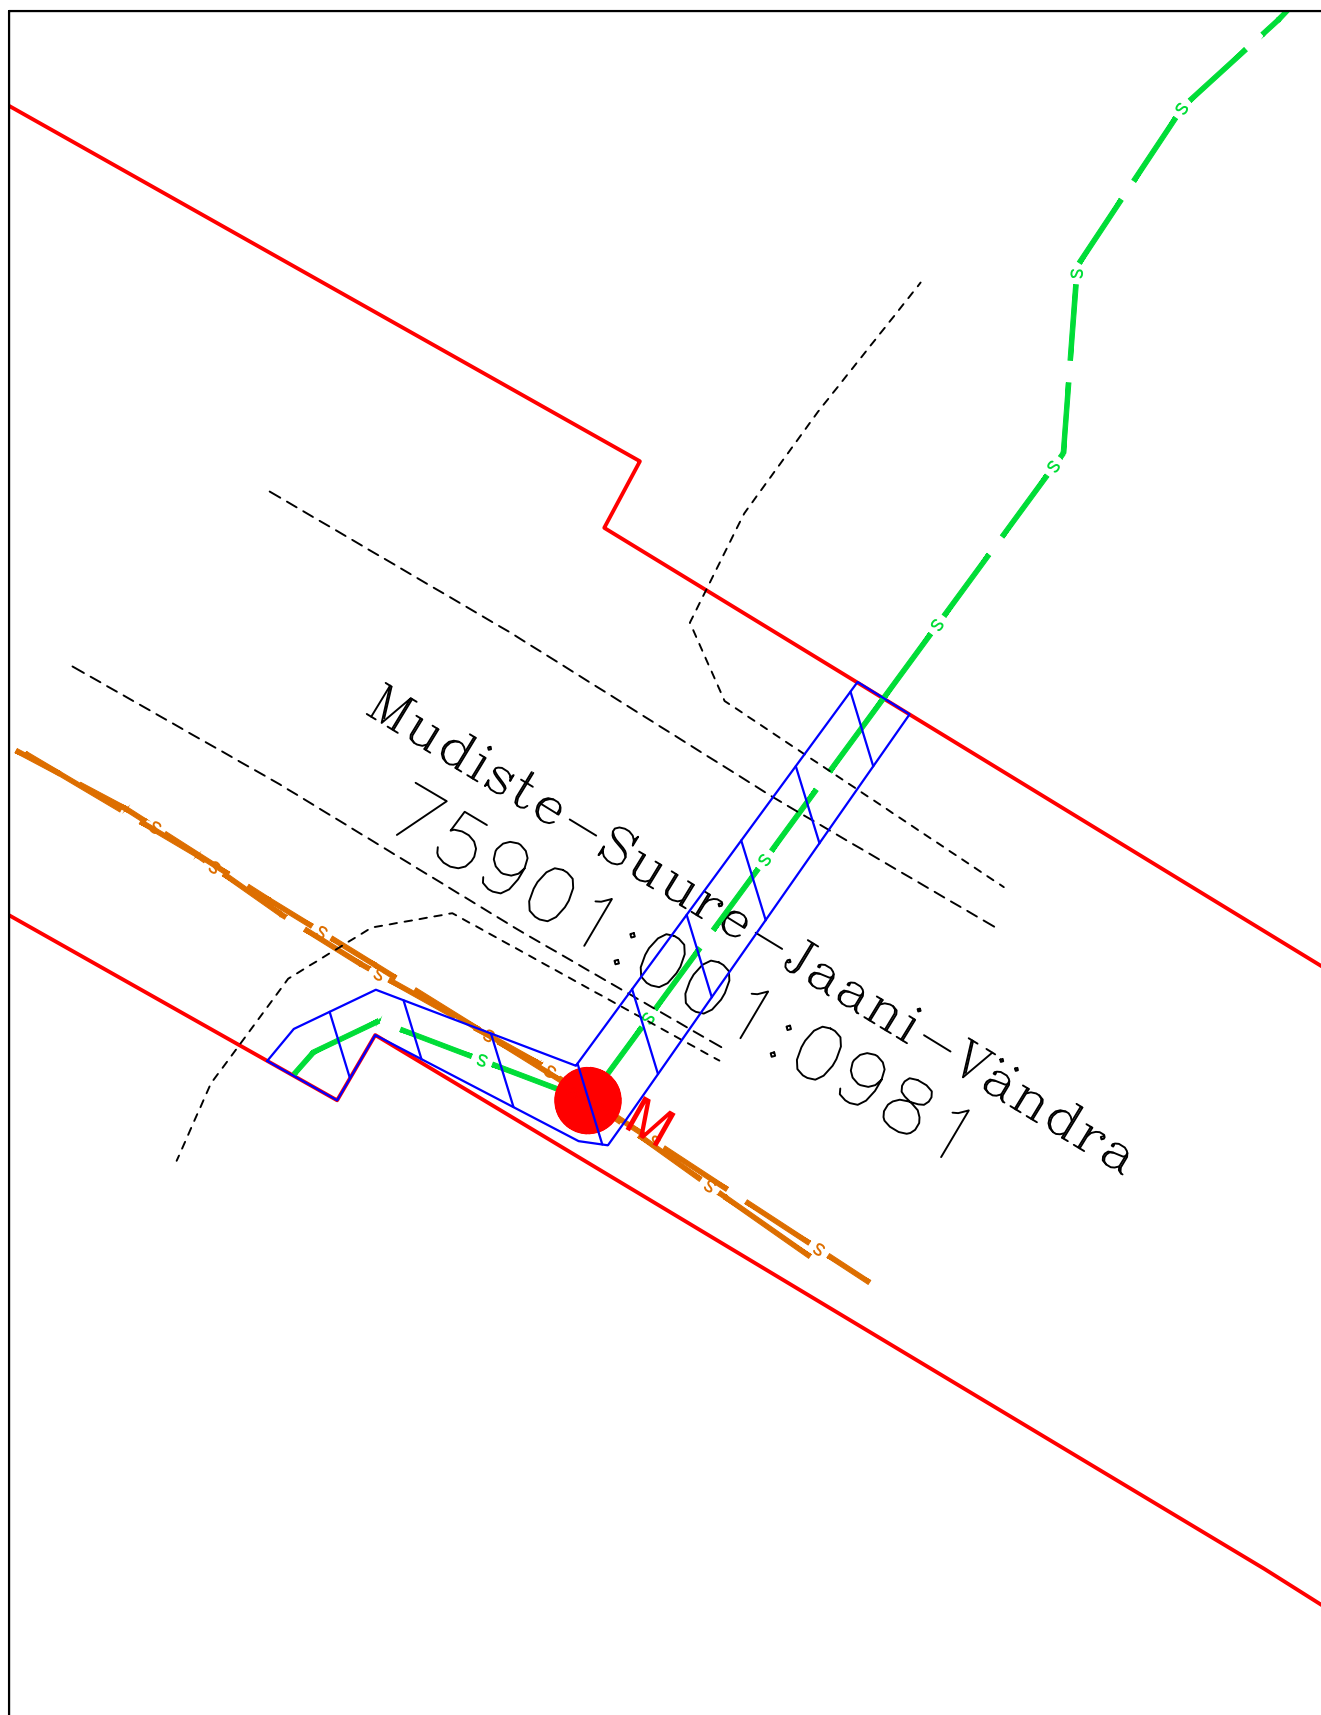

ISIKLIKU KASUTUSÕIGUSE ALA PLAAN
Viljandi maakond, 57 Mudiste - Suure-Jaani - Vändra tee
katastritunnus 75901:001:0981;

Mõõtkava: M 1:500
Koostaja: Kristjan Toro
Projekti nr: VT1916

-  Lepingu objektiks oleva katastriüksuse piir
-  Katastriüksuste piirid
-  Projekteeritav sidemaatrss
-  Olemasolev sidetrass (ELA SA)
-  Isikliku kasutusõiguse ala 58 m²
-  Projekteeritav sidekaev (ELA SA)