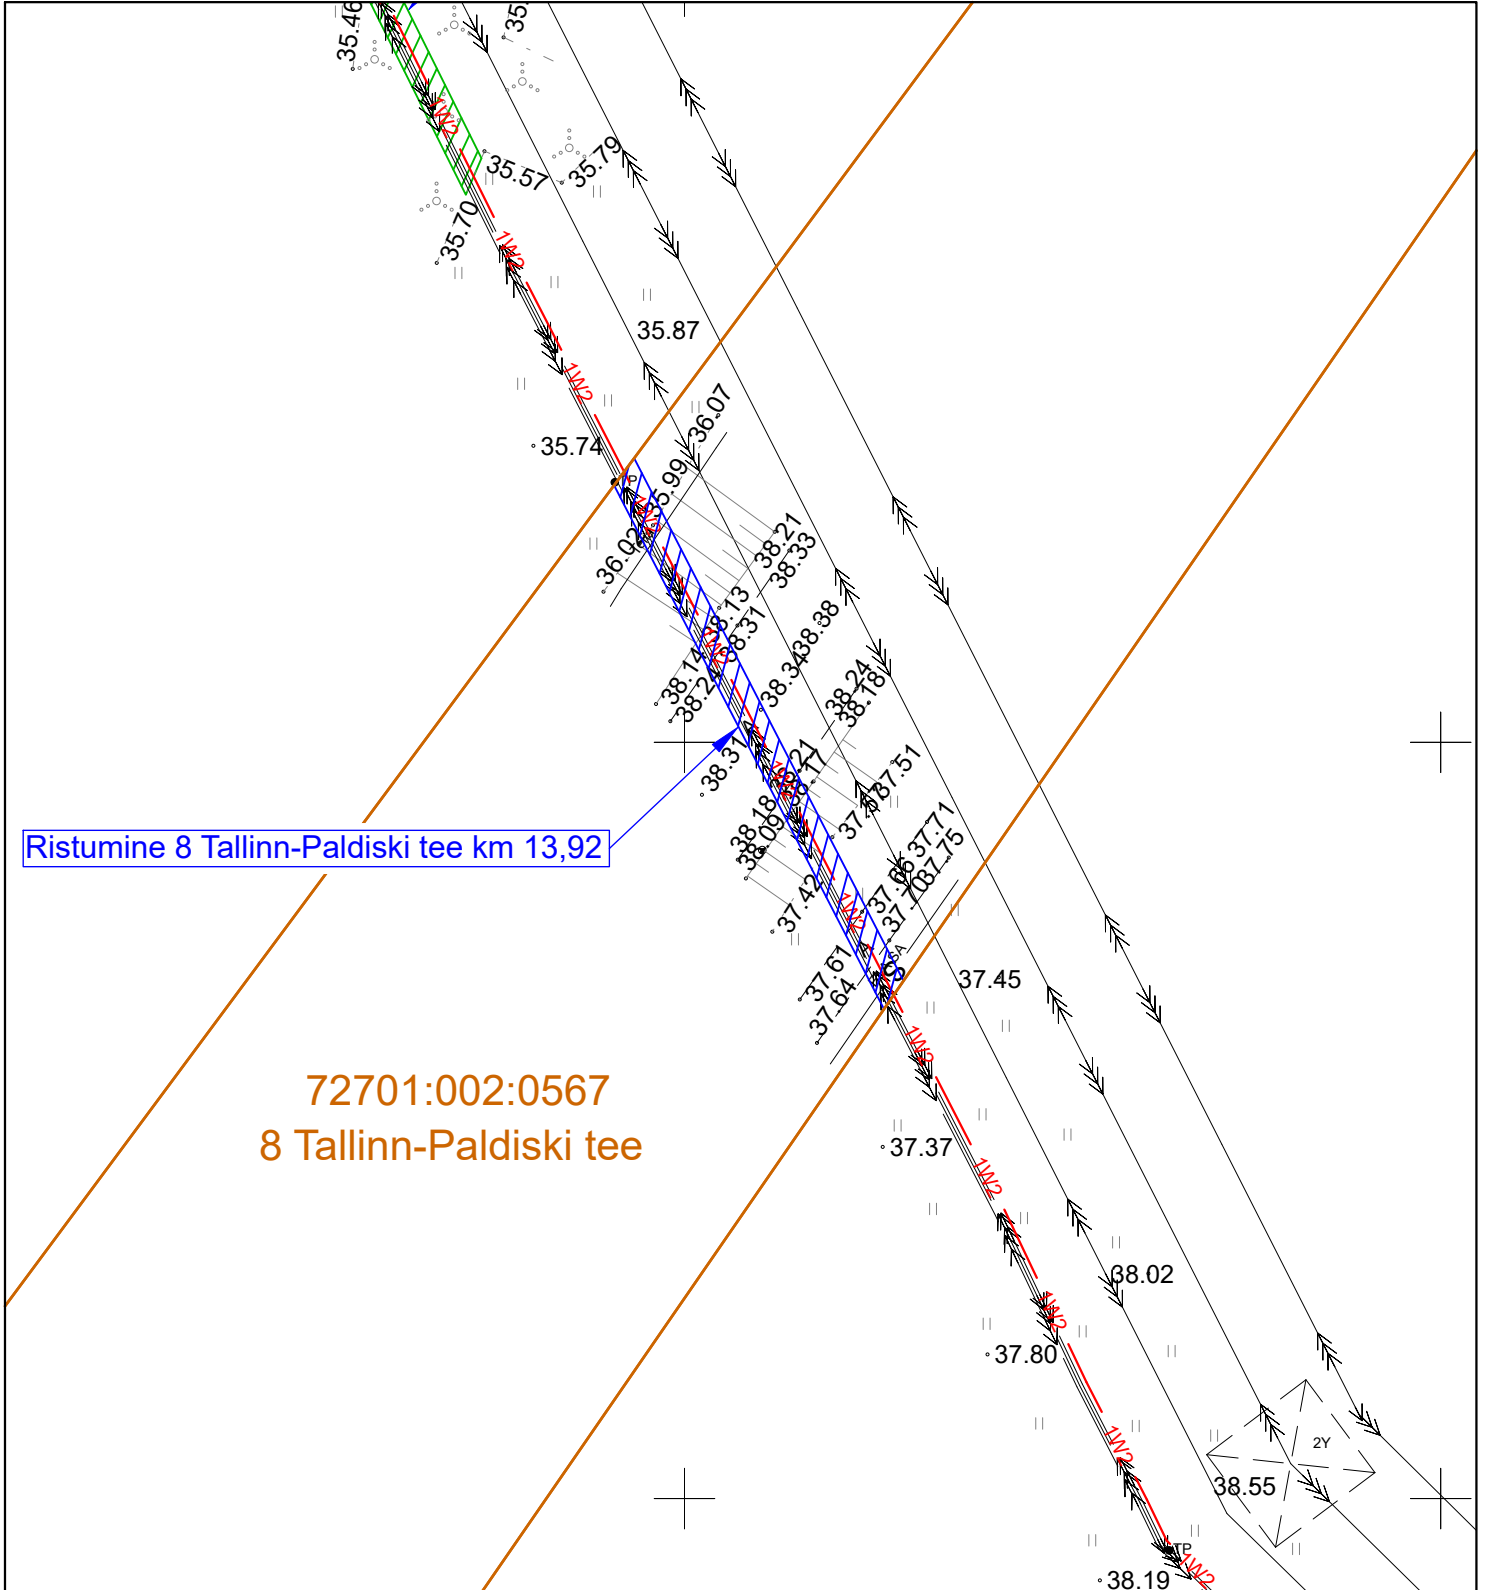

Isikliku kasutusõiguse seadmise plaan
 8 Tallinn - Paldiski tee (72701:002:0567), registriosa: 10186350
 Hüüru küla, Saue vald, Harju maakond

1:500

Ristumine 8 Tallinn-Paldiski tee km 13,92

72701:002:0567
 8 Tallinn-Paldiski tee

Jrk. nr.	IKÕ ala pos nr. plaanil.	Kinnistu reg. nr.	Katastriüksuse nimi, tunnus ja sihtotstarve.	Asukoht riigitee (nr. ja nimi) suhtes (lõigu algus ja lõpp km).	Ala pindala ruutmeetrites m².
1	1	10186350	8 Tallinn - Paldiski tee (72701:002:0567) Transpordimaa 100%	8 Tallinn - Paldiski tee 13,92 km	78 m²

-  - Katastriüksuse piir
-  - Kasutusõiguse ala ca 78m²
-  - Elektri maakaabelliin (keskpinge)