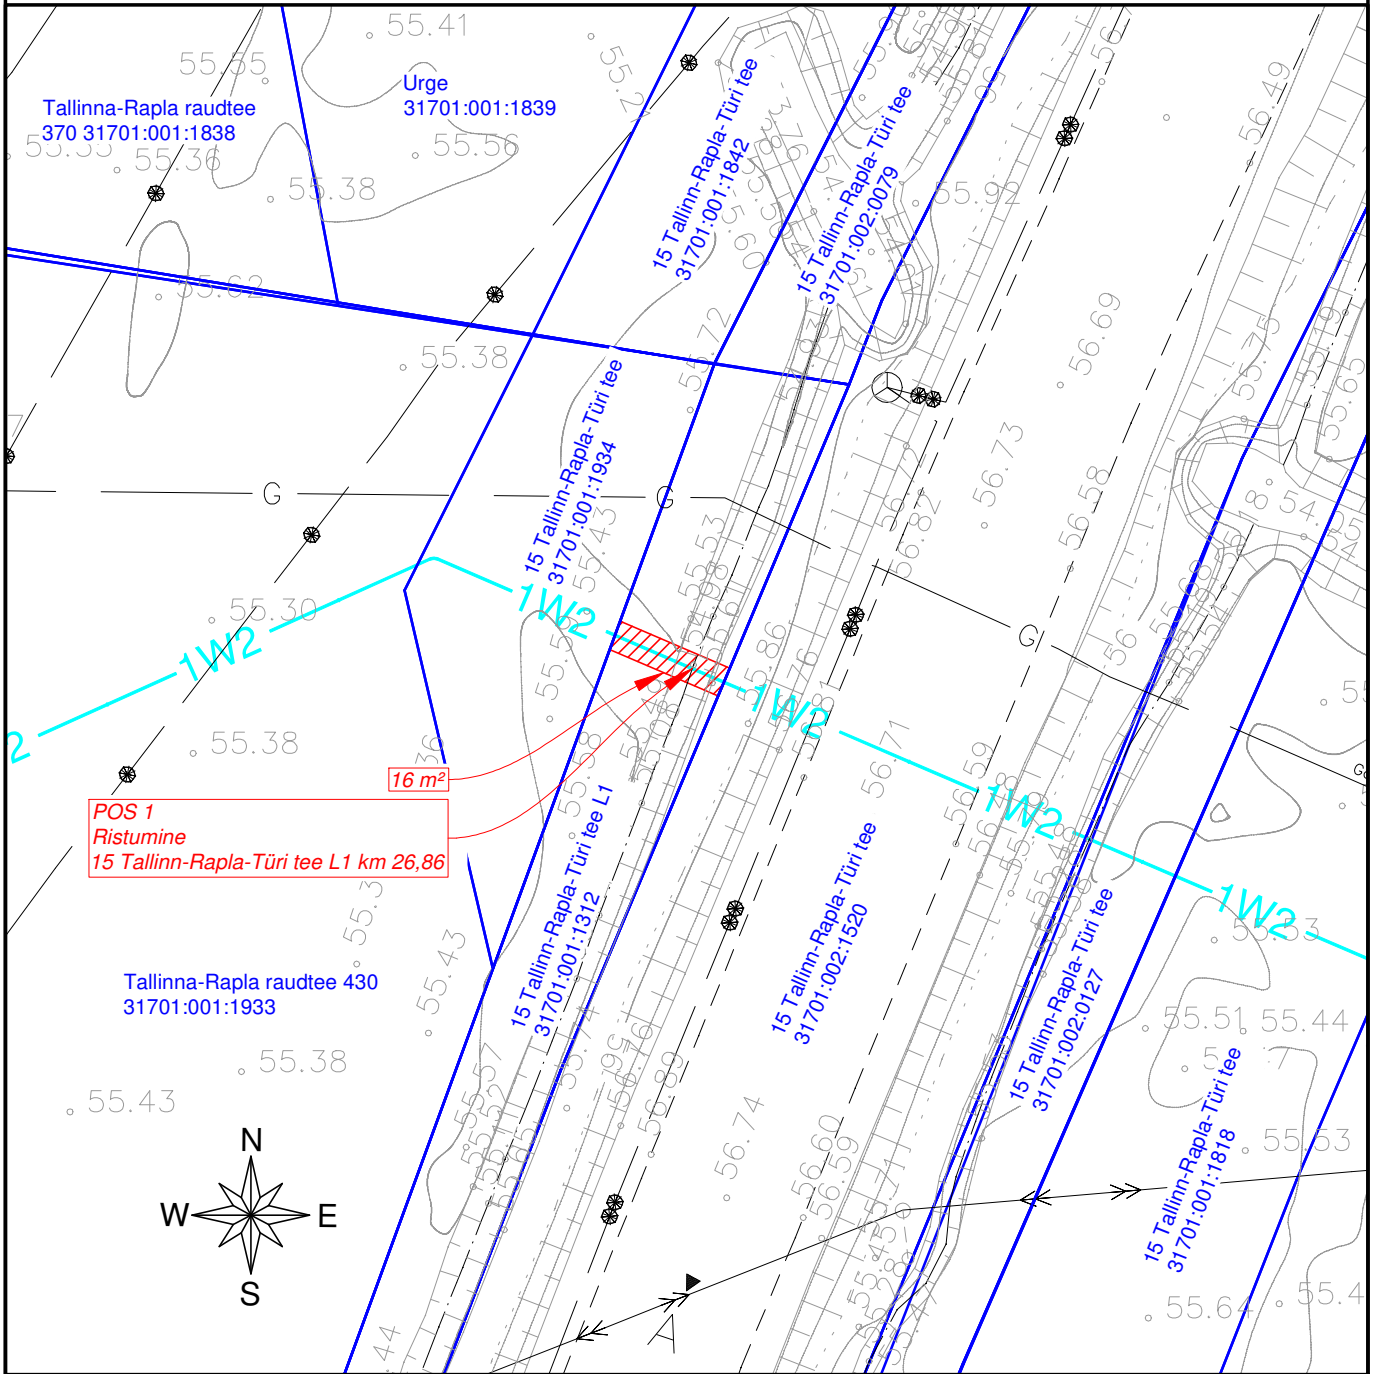

# ISIKLIKU KASUTUSÕIGUSE SEADMISE PLAAN NR 1

15 Tallinn-Rapla-Türi tee L1 (31701:001:1312)

Urge küla, Kohila vald, Rapla maakond

M 1:500, A4

Jrk nr	IKÕ ala Pos nr (plaanil)	Katastriüksuse tunnus, nimi ja sihtotstarve	Asukoht riigitee (nr ja nimi) suhtes (lõigu algus ja lõpp km);	Ala pindala ruutmeetrites m <sup>2</sup>
1.	POS 1	31701:001:1312 15 Tallinn-Rapla-Türi tee L1 Transpordimaa 100%	Ristumine 15 Tallinn-Rapla-Türi tee L1 km 26,86	16 m <sup>2</sup>

- Kasutusõiguse ala
- Katastriüksuse piir
- Projekteeritud tehnovõrk - elektri maakaabelliin

Projekt: KP võrgu ümberehitus Tallinna-Rapla raudtee 430 kinnistul  
 Töö nr: TR1124  
 Koostaja: Draftit OÜ