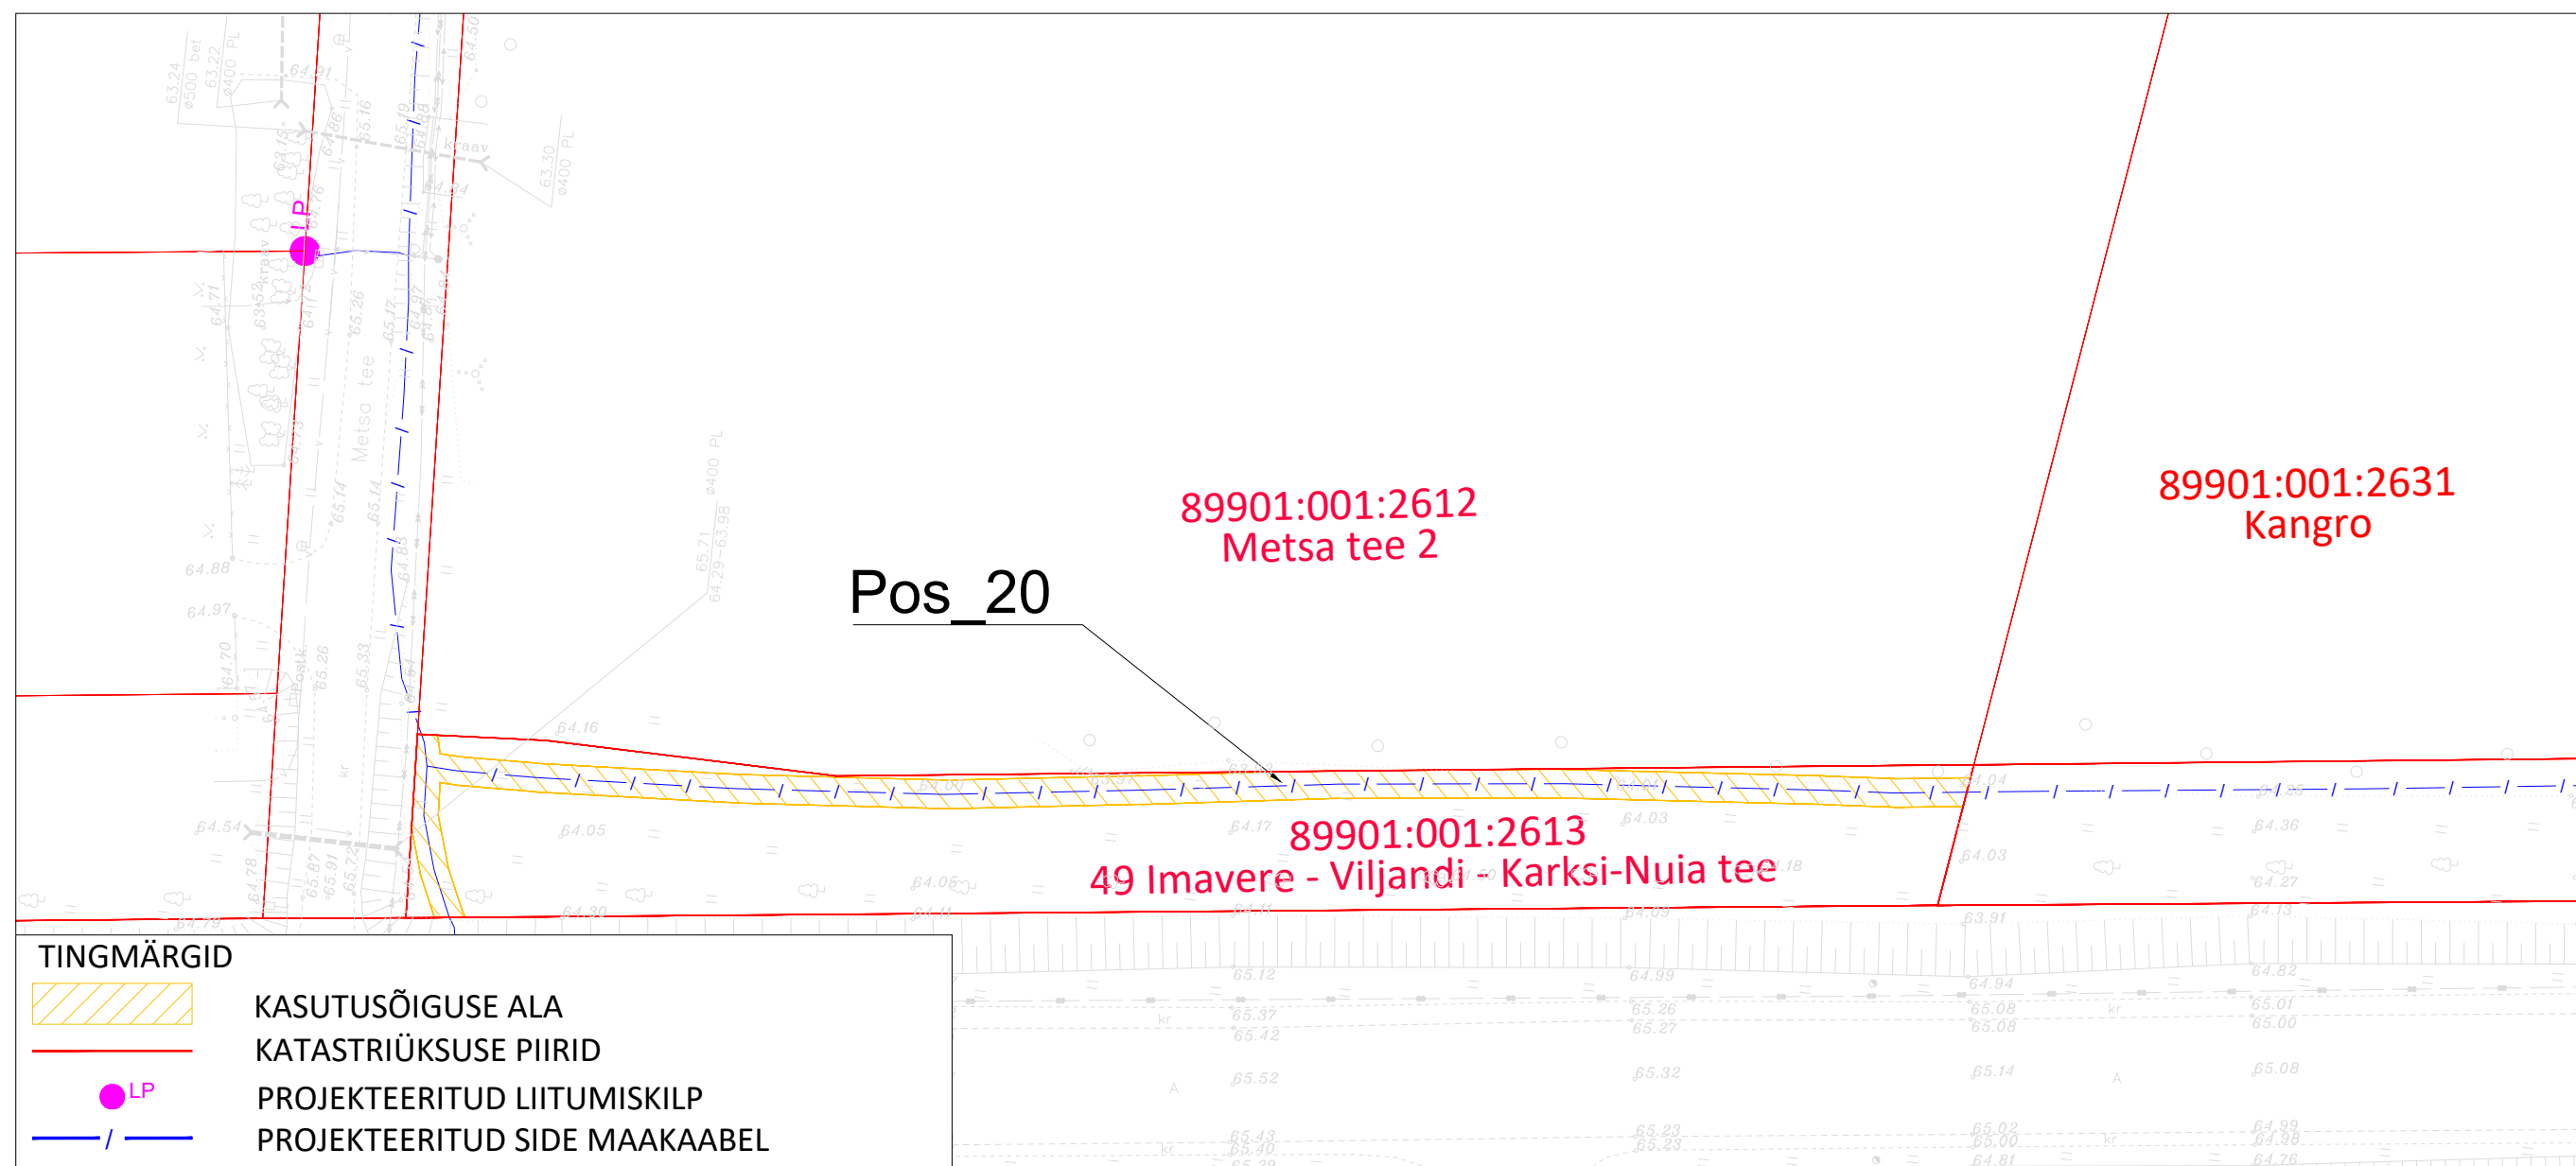

# Isikliku kasutusõiguse seadmise asendiplaan

IKÕ ala Pos. nr. (plaanil)	Kinnistu registriosa nr.	Katastriüksuse tunnus, nimi ja sihtotstarve	IKÕ ala pindala (m <sup>2</sup> )
Pos_20	23556250	89901:001:2613; 49 Imavere - Viljandi - Karksi-Nuia tee; transpordimaa	237

Projekti nimi / aadress:	Passiivse elektroonilise side juurdepääsuvõrgu rajamine Intsu küla, Viljandi vald, Viljandi maakond (VT1937)			Töö nr. VT1937
Koostanud:	AllSpark OÜ K.-E. Mäemurd	Möötkava 1 : 500	Leht / formaat 13 / A3	Kuupäev 27.03.2025