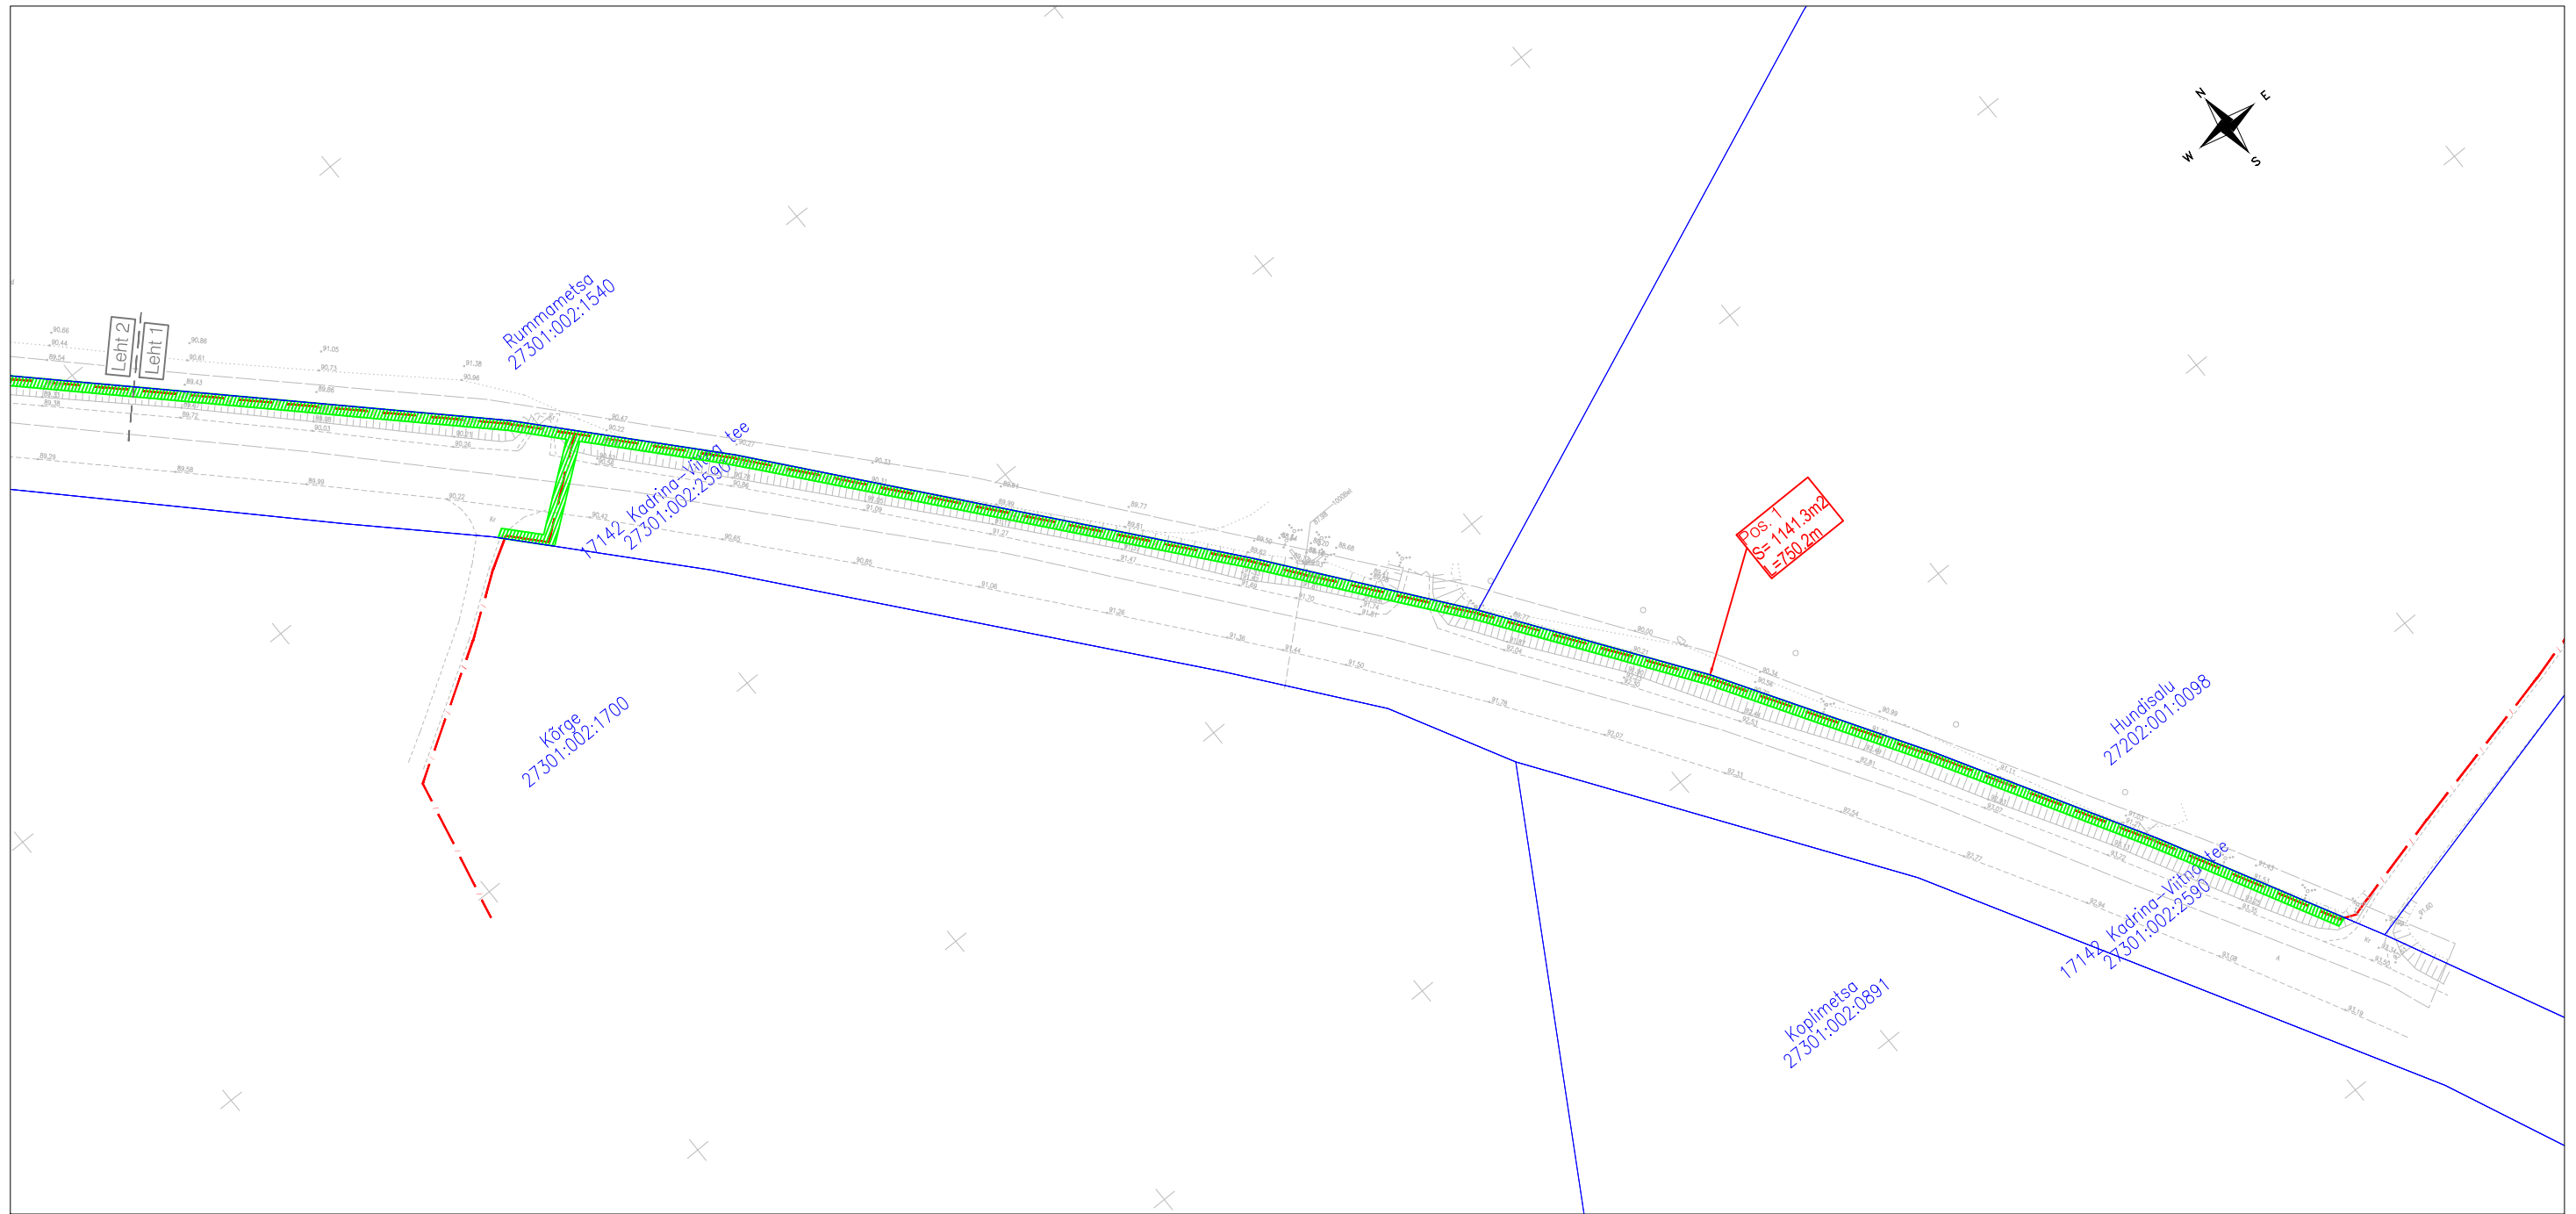

Isikliku kasutusõiguse seadmise plaan M 1:1000
 Kadrina valla Ama ja Jürimõisa küla sidetrassid, Töö nr P23068

Maakond: Lääne-Viru maakond
 Vald: Kadrina vald
 Asustusüksus: Ama küla
 Lähiaadress: 17142 Kadrina-Viitna tee

Tunnus: 27301:002:2590
 Omandivorm: Riigiomand
 Registriosa: 8724050

 Koormatav ala (sidekanalisatsioon)
 Kinnistu piir

Pos. 1 17142 Kadrina-Viitna tee;
 kulgemine 8,25-8,97 km;
 ristumine 8,52 km

Kaitsevöönd sidekaabli korral 1 m mõlemale poole äärmistest kaablitest

Koormatav ala [m²]: 5780.3
 Projekteeritava tehnovõrgu pikkus [m]: 3577.6

Koostas: Jelena Kelvet
 Reaalprojekt OÜ projekteerija