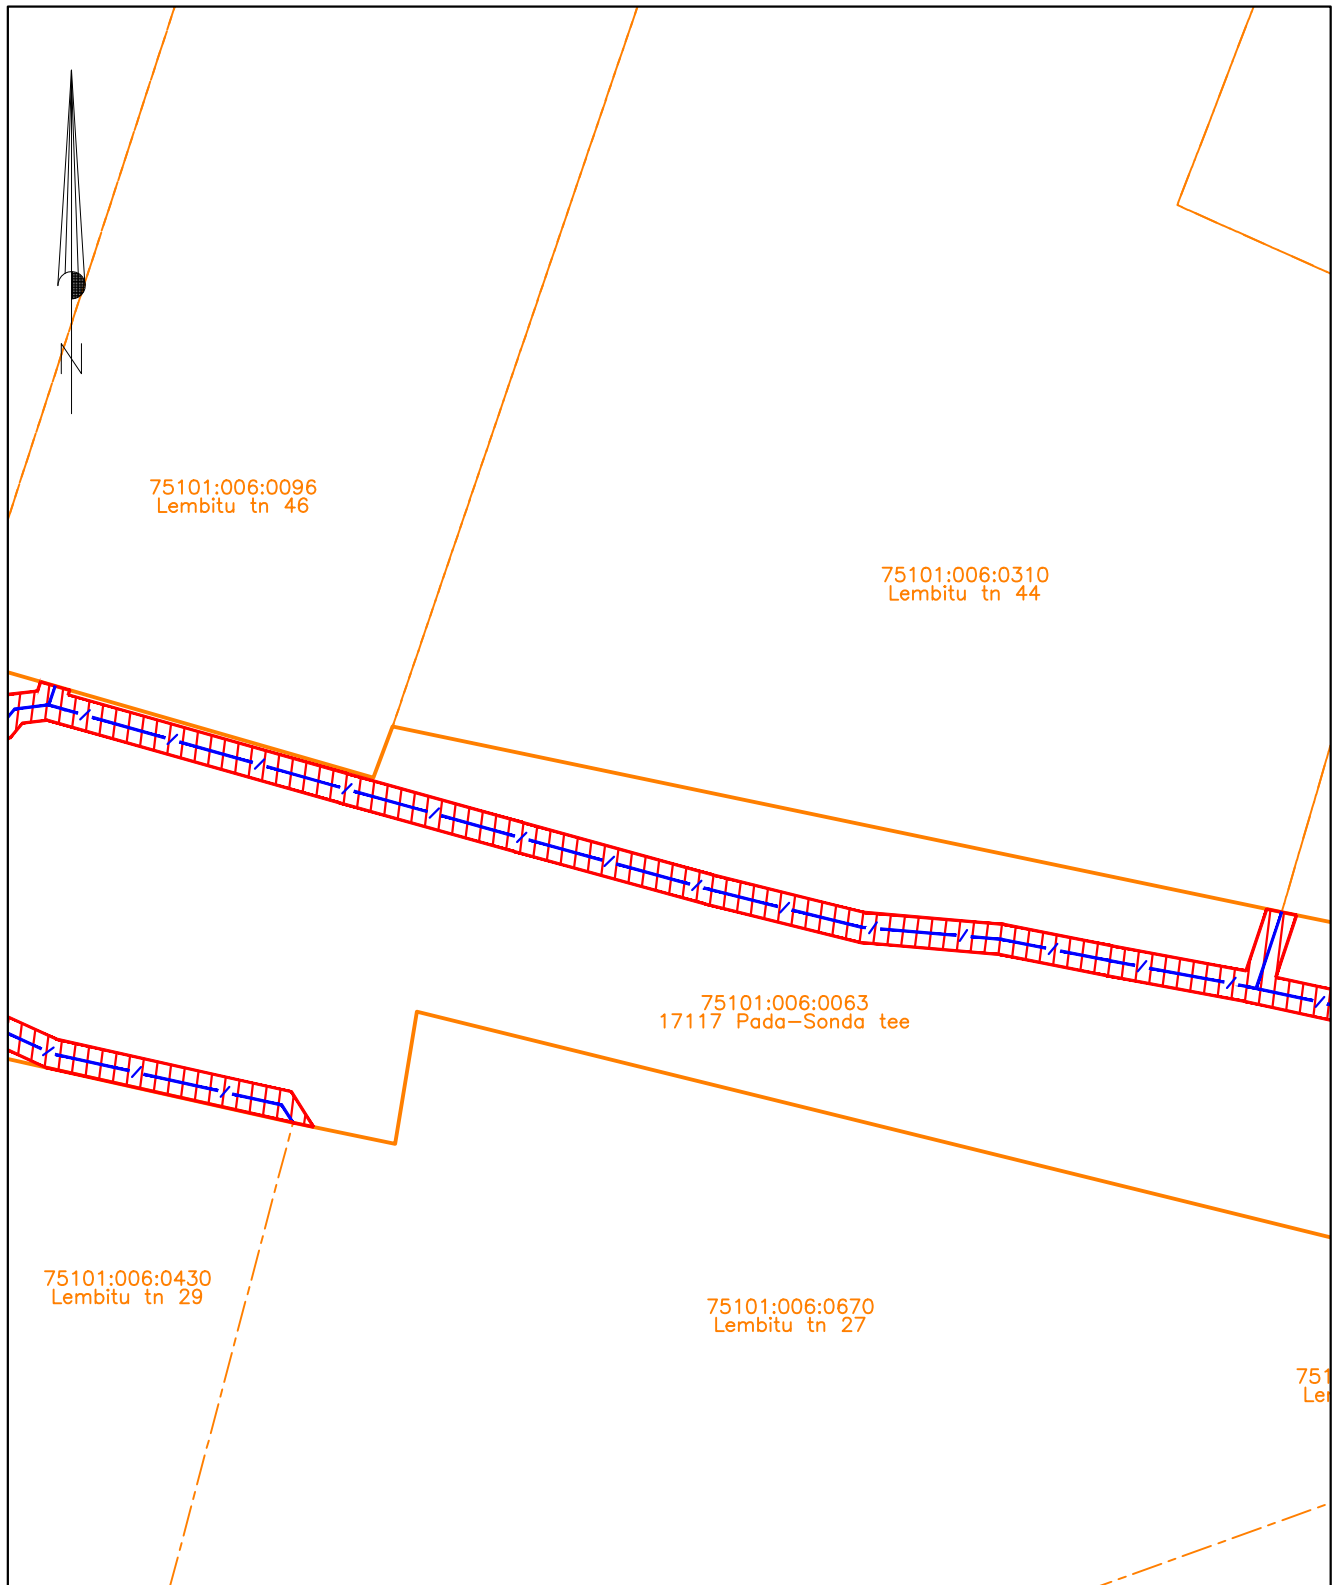

Isikliku kasutusõigusega seadmise ala plaan (Leht 1/5)
 Ida-Viru maakond, Lüganuse vald, Sonda alevik

Jrk nr	IKÕ ala Pos nr (plaanil)	Kinnistu registriosa number	Katastriüksuse tunnus, nimi ja sihtotstarve;	Ala pindala ruutmeetrites m ²
1.	Pos 1	7920750	75101:006:0063 17117 Pada-Sonda tee Transpordimaa	602m ²
2.	Pos 2	7920750	75101:006:0063 17117 Pada-Sonda tee Transpordimaa	316 m ²

Möötkava: M 1:500

- Lepingu objektiks oleva katastriüksuse piir
- Katastriüksuste piirid
- Sideehitis
- Kasutusõiguse ala (PARI ID 698353)

Isikliku kasutusõigusega seadmise ala plaan (Leht 2/5)
 Ida-Viru maakond, Lüganuse vald, Sonda alevik

Jrk nr	IKÕ ala Pos nr (plaanil)	Kinnistu registriosa number	Katastriüksuse tunnus, nimi ja sihtotstarve;	Ala pindala ruutmeetrites m ²
1.	Pos 1	7920750	75101:006:0063 17117 Pada-Sonda tee Transpordimaa	602m ²
2.	Pos 2	7920750	75101:006:0063 17117 Pada-Sonda tee Transpordimaa	316 m ²

Jrk nr	IKÕ ala Pos nr (plaaniil)	Kinnistu registriossa number	Katastriüksuse tunnus, nimi ja sihtotstarve;	Ala pindala ruutmeetrites m ²
1.	Pos 1	7920750	75101:006:0063 17117 Pada-Sonda tee Transpordimaa	602m ²
2.	Pos 2	7920750	75101:006:0063 17117 Pada-Sonda tee Transpordimaa	316 m ²