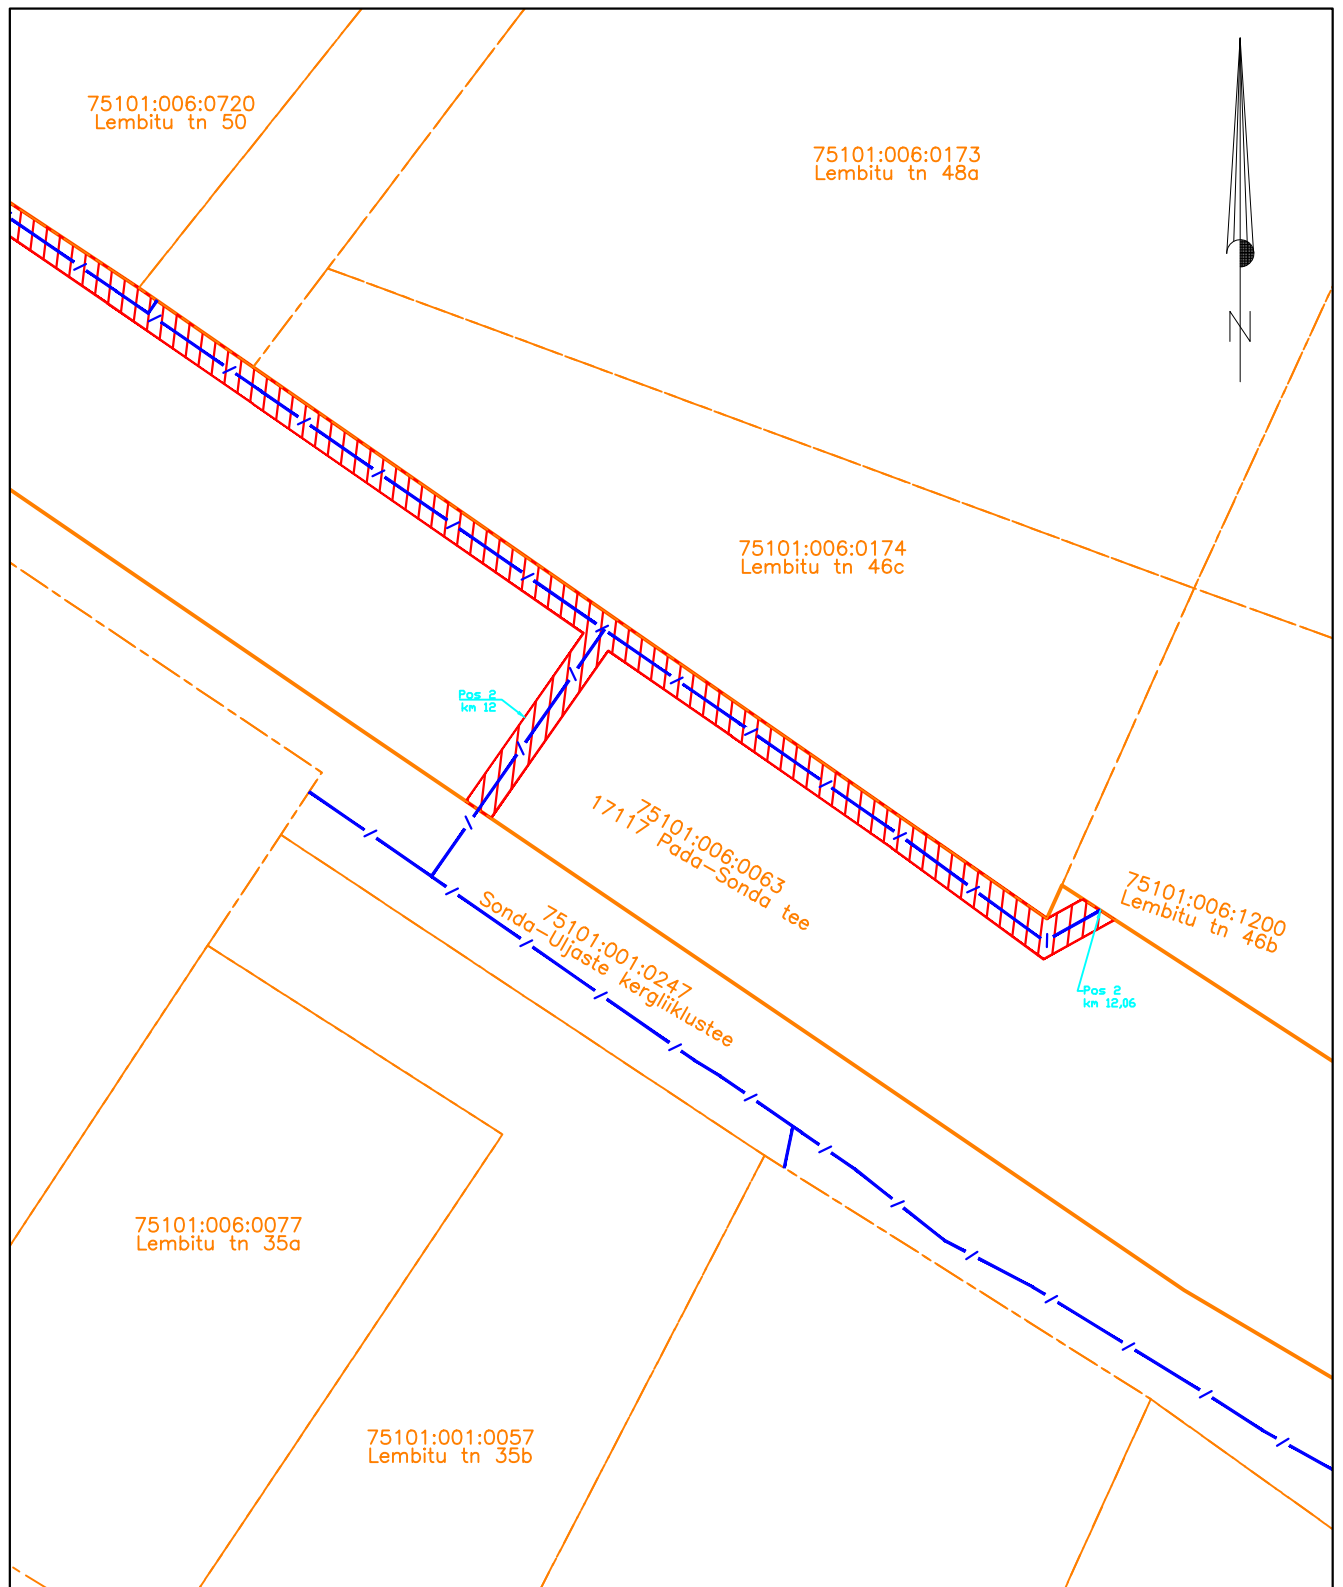

Isikliku kasutusõigusega seadmise ala plaan (Leht 4/5)

Ida-Viru maakond, Lüganuse vald, Sonda alevik

Jrk nr	IKÕ ala Pos nr (plaanil)	Kinnistu registriossa number	Katastriüksuse tunnus, nimi ja sihtotstarve;	Ala pindala ruutmeetrites m²
1.	Pos 1	7920750	75101:006:0063 17117 Pada-Sonda tee Transpordimaa	602m²
2.	Pos 2	7920750	75101:006:0063 17117 Pada-Sonda tee Transpordimaa	316 m²

Möötkava: M 1:500

- Lepingu objektiks oleva katastriüksuse piir
- Katastriüksuste piirid
- Sideehitis
- Kasutusõiguse ala (PARI ID 698353)