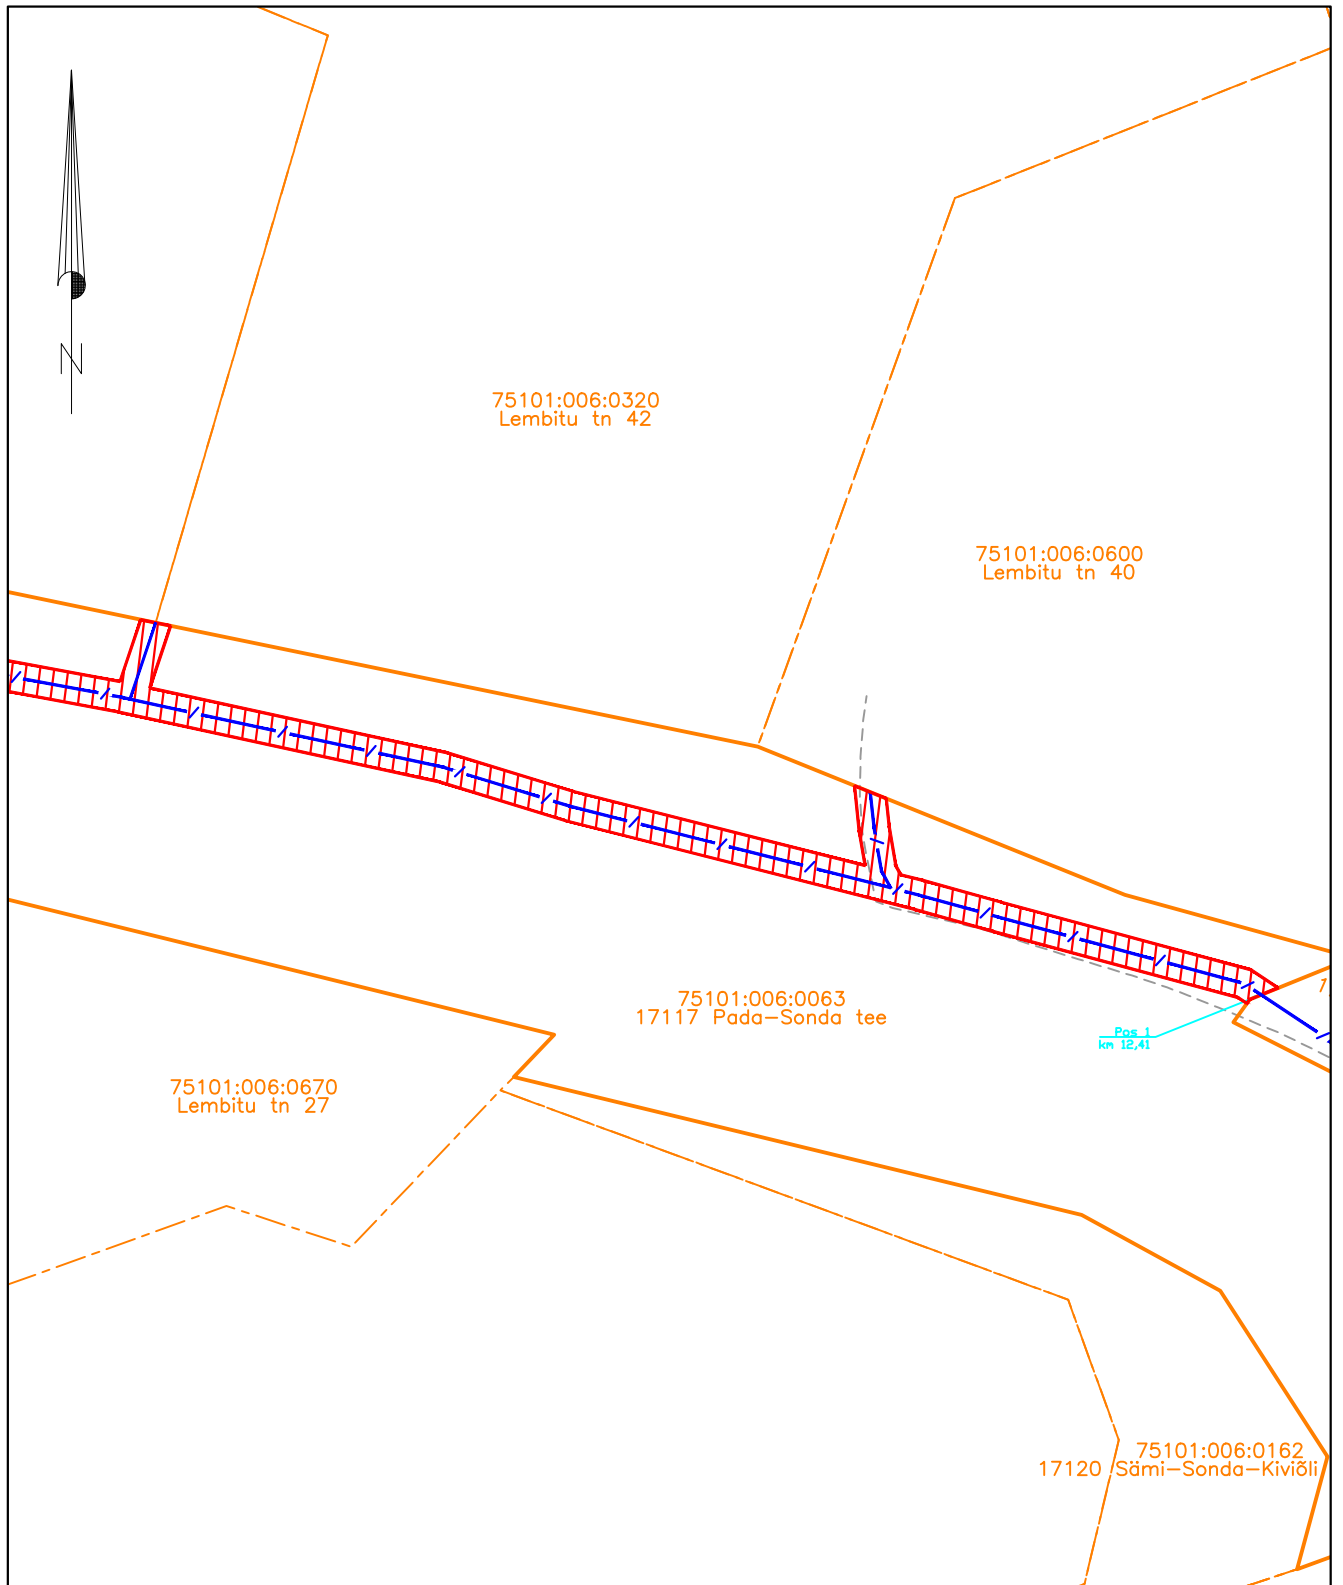

Isikliku kasutusõigusega seadmise ala plaan (Leht 1/5)
 Ida-Viru maakond, Lüganuse vald, Sonda alevik

Jrk nr	IKÕ ala Pos nr (plaanil)	Kinnistu registriosa number	Katastriüksuse tunnus, nimi ja sihtotstarve;	Ala pindala ruutmeetrites m ²
1.	Pos 1	7920750	75101:006:0063 17117 Pada-Sonda tee Transpordimaa	602m ²
2.	Pos 2	7920750	75101:006:0063 17117 Pada-Sonda tee Transpordimaa	316 m ²

Möötkava: M 1:500

- Lepingu objektiks oleva katastriüksuse piir
- Katastriüksuste piirid
- Sideehitis
- Kasutusõiguse ala (PARI ID 698353)

Isikliku kasutusõigusega seadmise ala plaan (Leht 2/5)
 Ida-Viru maakond, Lüganuse vald, Sonda alevik

Jrk nr	IKÕ ala Pos nr (plaanil)	Kinnistu registriosa number	Katastriüksuse tunnus, nimi ja sihtotstarve;	Ala pindala ruutmeetrites m ²
1.	Pos 1	7920750	75101:006:0063 17117 Pada-Sonda tee Transpordimaa	602m ²
2.	Pos 2	7920750	75101:006:0063 17117 Pada-Sonda tee Transpordimaa	316 m ²