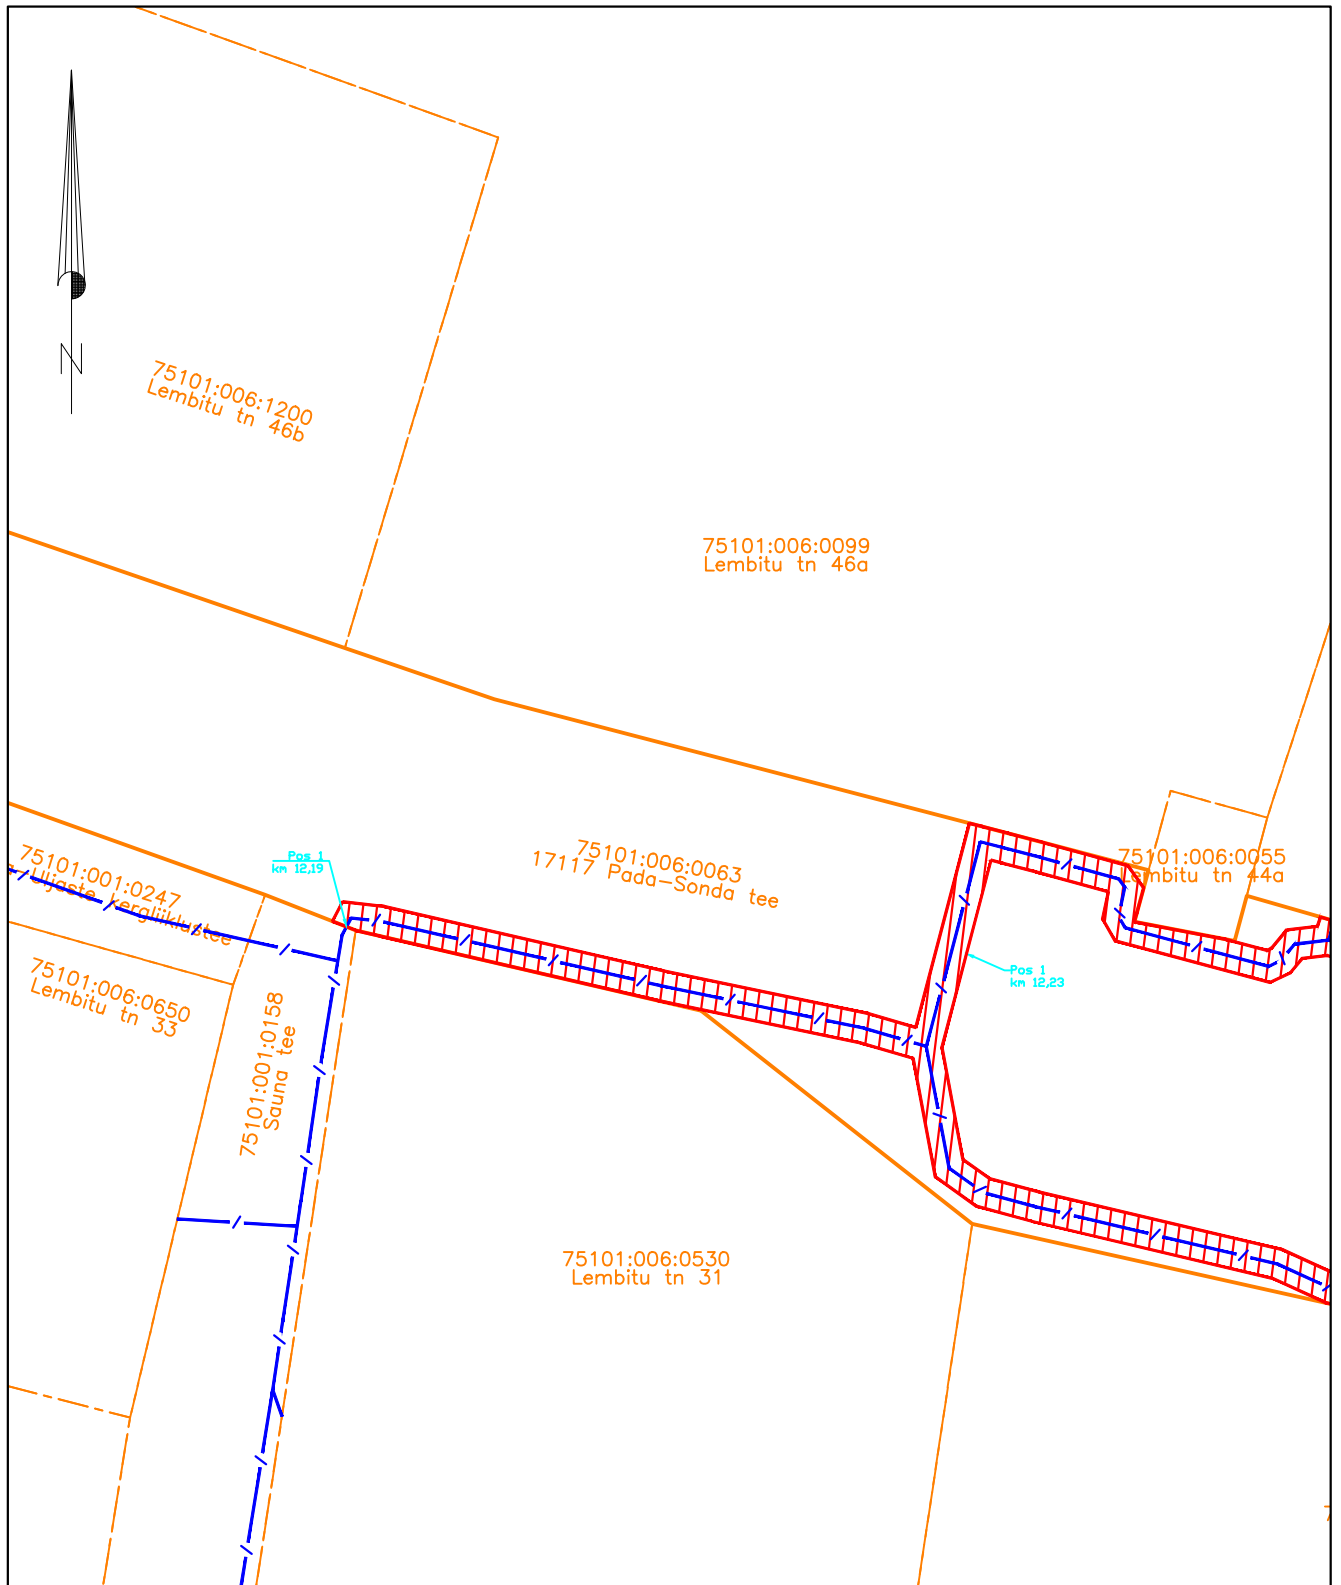

Isikliku kasutusõigusega seadmise ala plaan (Leht 3/5)
Ida-Viru maakond, Lüganuse vald, Sonda alevik

Jrk nr	IKÕ ala Pos nr (plaaniil)	Kinnistu registriossa number	Katastriüksuse tunnus, nimi ja sihtotstarve;	Ala pindala ruutmeetrites m²
1.	Pos 1	7920750	75101:006:0063 17117 Pada-Sonda tee Transpordimaa	602m²
2.	Pos 2	7920750	75101:006:0063 17117 Pada-Sonda tee Transpordimaa	316 m²

Möötkava: M 1:500

- Lepingu objektiks oleva katastriüksuse piir
- Katastriüksuste piirid
- Sideehitis
- Kasutusõiguse ala (PARI ID 698353)