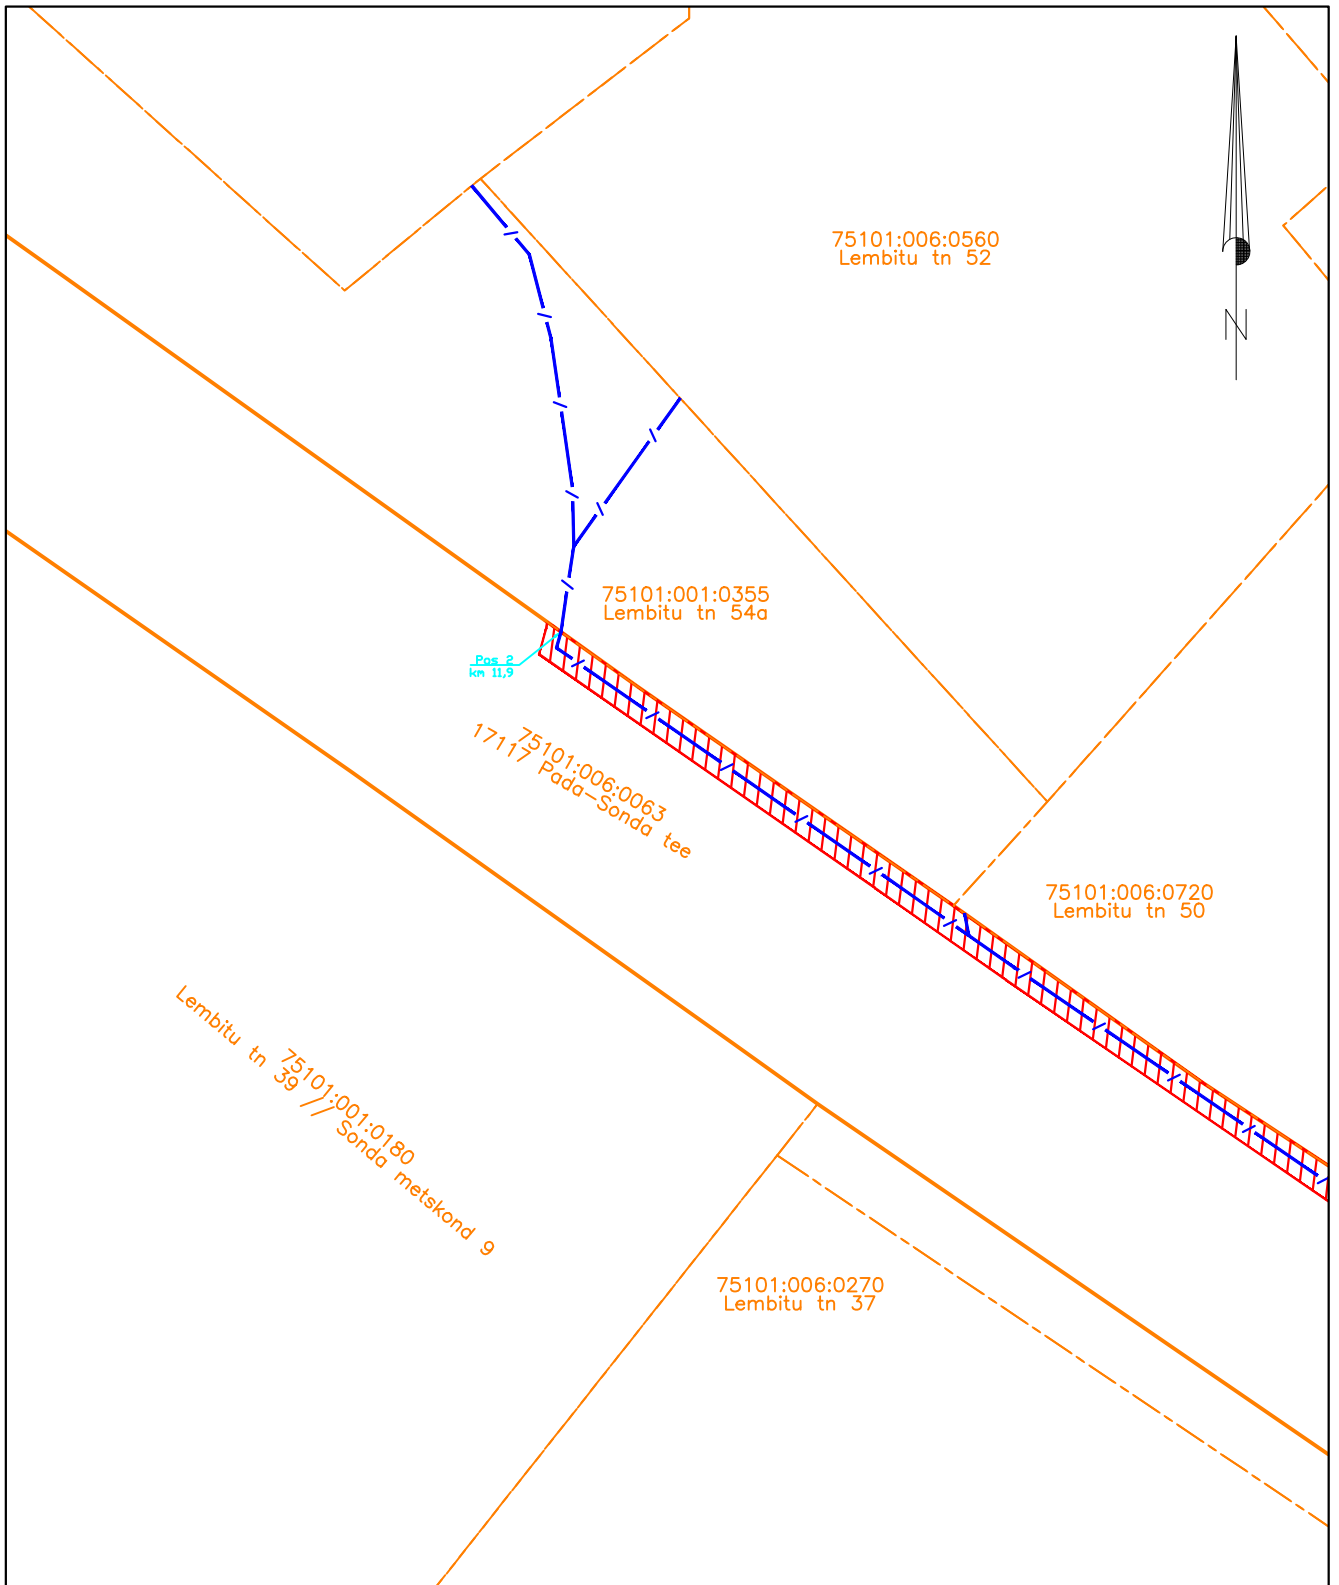

Isikliku kasutusõigusega seadmise ala plaan (Leht 5/5)
Ida-Viru maakond, Lüganuse vald, Sonda alevik

Jrk nr	IKÕ ala Pos nr (plaaniil)	Kinnistu registriossa number	Katastriüksuse tunnus, nimi ja sihtotstarve;	Ala pindala ruutmeetrites m²
1.	Pos 1	7920750	75101:006:0063 17117 Pada-Sonda tee Transpordimaa	602m²
2.	Pos 2	7920750	75101:006:0063 17117 Pada-Sonda tee Transpordimaa	316 m²

Möötkava: M 1:500

- Lepingu objektiks oleva katastriüksuse piir
- Katastriüksuste piirid
- Sideehitis
- Kasutusõiguse ala (PARI ID 698353)