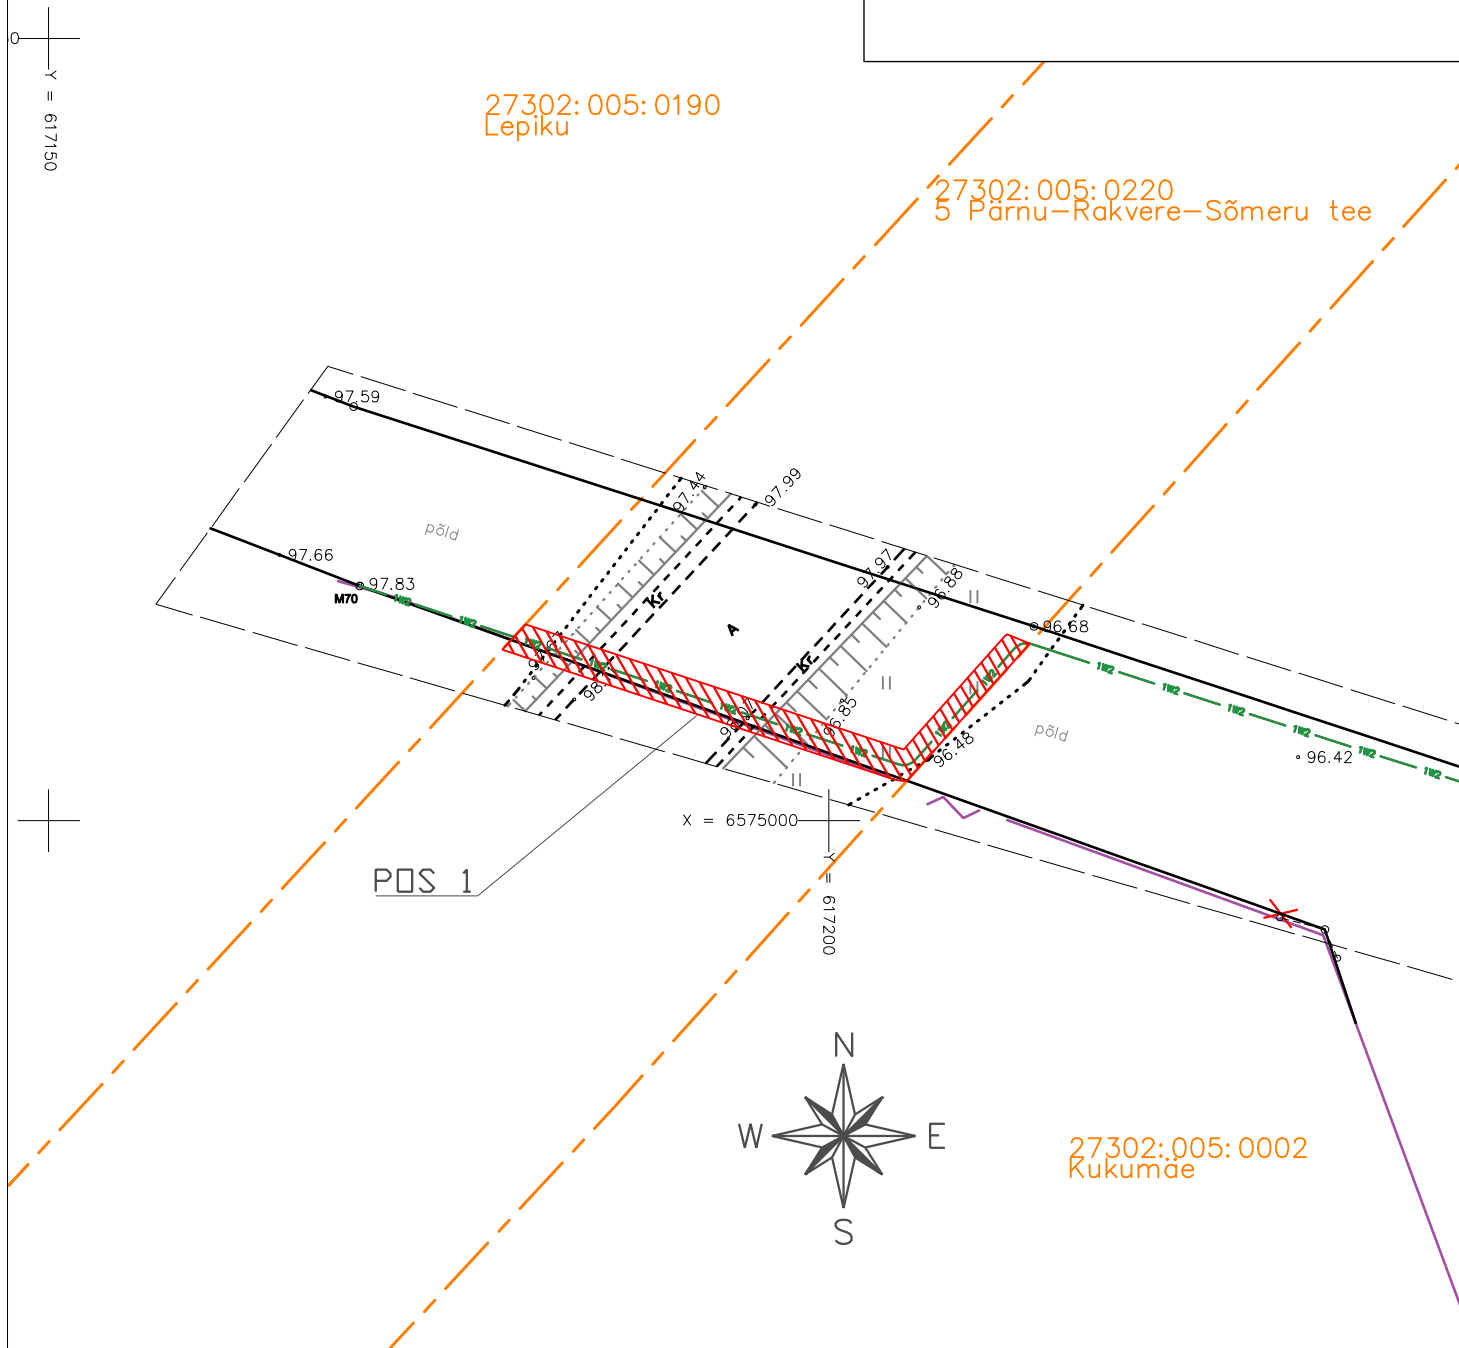

Tingmärgid

-  Kasutusala
-  Proj. 20 kV kaabel
-  Katastriüksuse piir

Kaitsevööndid:

1. 20 kV kaabelliini kaitsevöönd on 1 m äärmisest kaablist

IKÕ ala Pos nr (plaanil)	Kinnistu registriosa nr	Katastriüksuse tunnus, nimi ja sihtotstarve	Asukoht riigitee (nr ja nimi) suhtes (lõigu algus ja lõpp km)	IKÕ ala pindala ruutmeetrites m ²
Pos 1	7989950	27302:005:0220; 5 Pärnu-Rakvere-Sõmeru tee; transpordimaa	5 Pärnu-Rakvere-Sõmeru; kulgemine 152,23-152,24 km; ristumine 152,24 km;	69
Pos 2	7989950	27302:005:0220; 5 Pärnu-Rakvere-Sõmeru tee; transpordimaa	5 Pärnu-Rakvere-Sõmeru; kulgemine 152,50-152,80 km;	542
Pos 3	7989950	27302:005:0220; 5 Pärnu-Rakvere-Sõmeru tee; transpordimaa	5 Pärnu-Rakvere-Sõmeru; kulgemine 152,93-153,14 km;	306
KOKKU				917