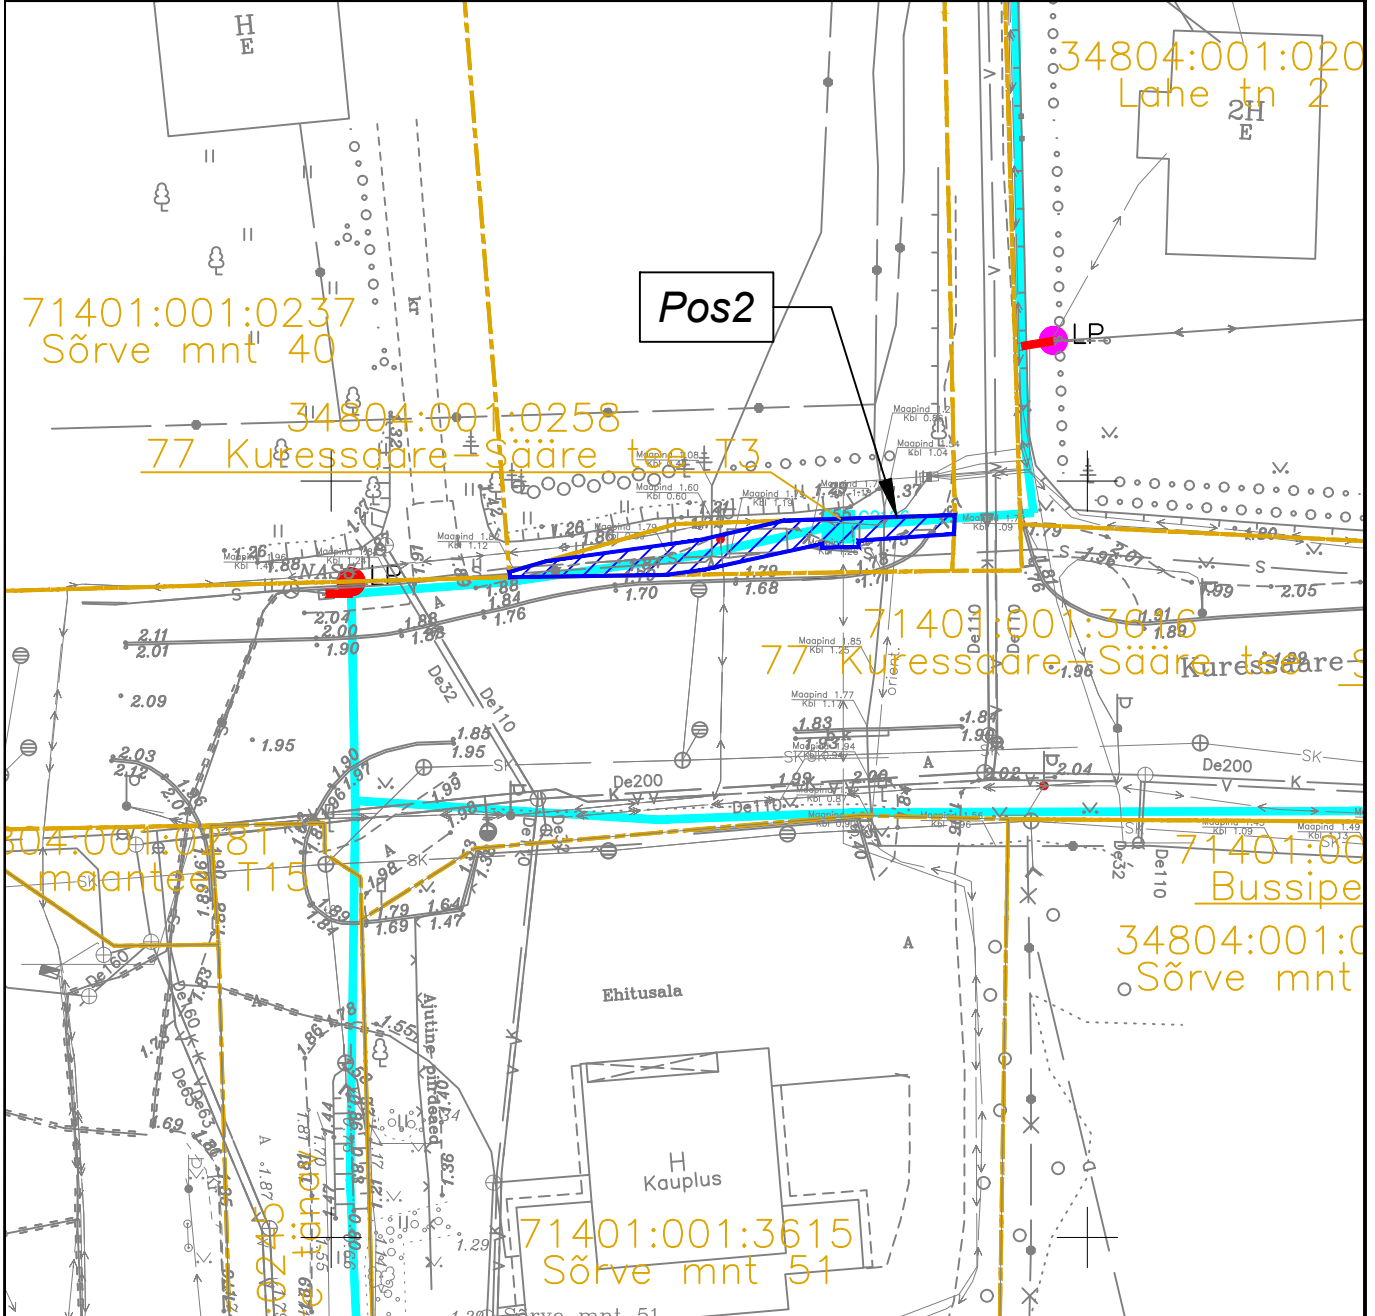

Isikliku kasutusõiguse ala seadmise plaan

IKÕ ala (Pos nr. plaanil)	Kinnistu registriosa nr	Katastriüksuse tunnus, nimi ja sihtotstarve	IKÕ ala pindala m ²
Pos 2	3968234	34804:001:0258 77 Kuressaare-Sääre tee T3	47

-  IKÕ ALA
-  PROJ. SIDE MULTITORU KINNISEL MEETODIL
-  PROJ. SIDE JAOTUSKAPP
-  KATASTRIPPIIR
-  PROJ. SIDEKANALI PIKKUS 30M

Projekti kood: VT2126
M 1:500
25.02.25

Koostas: Karl-Erik Timmer
OÜ Saldemer projektöörija