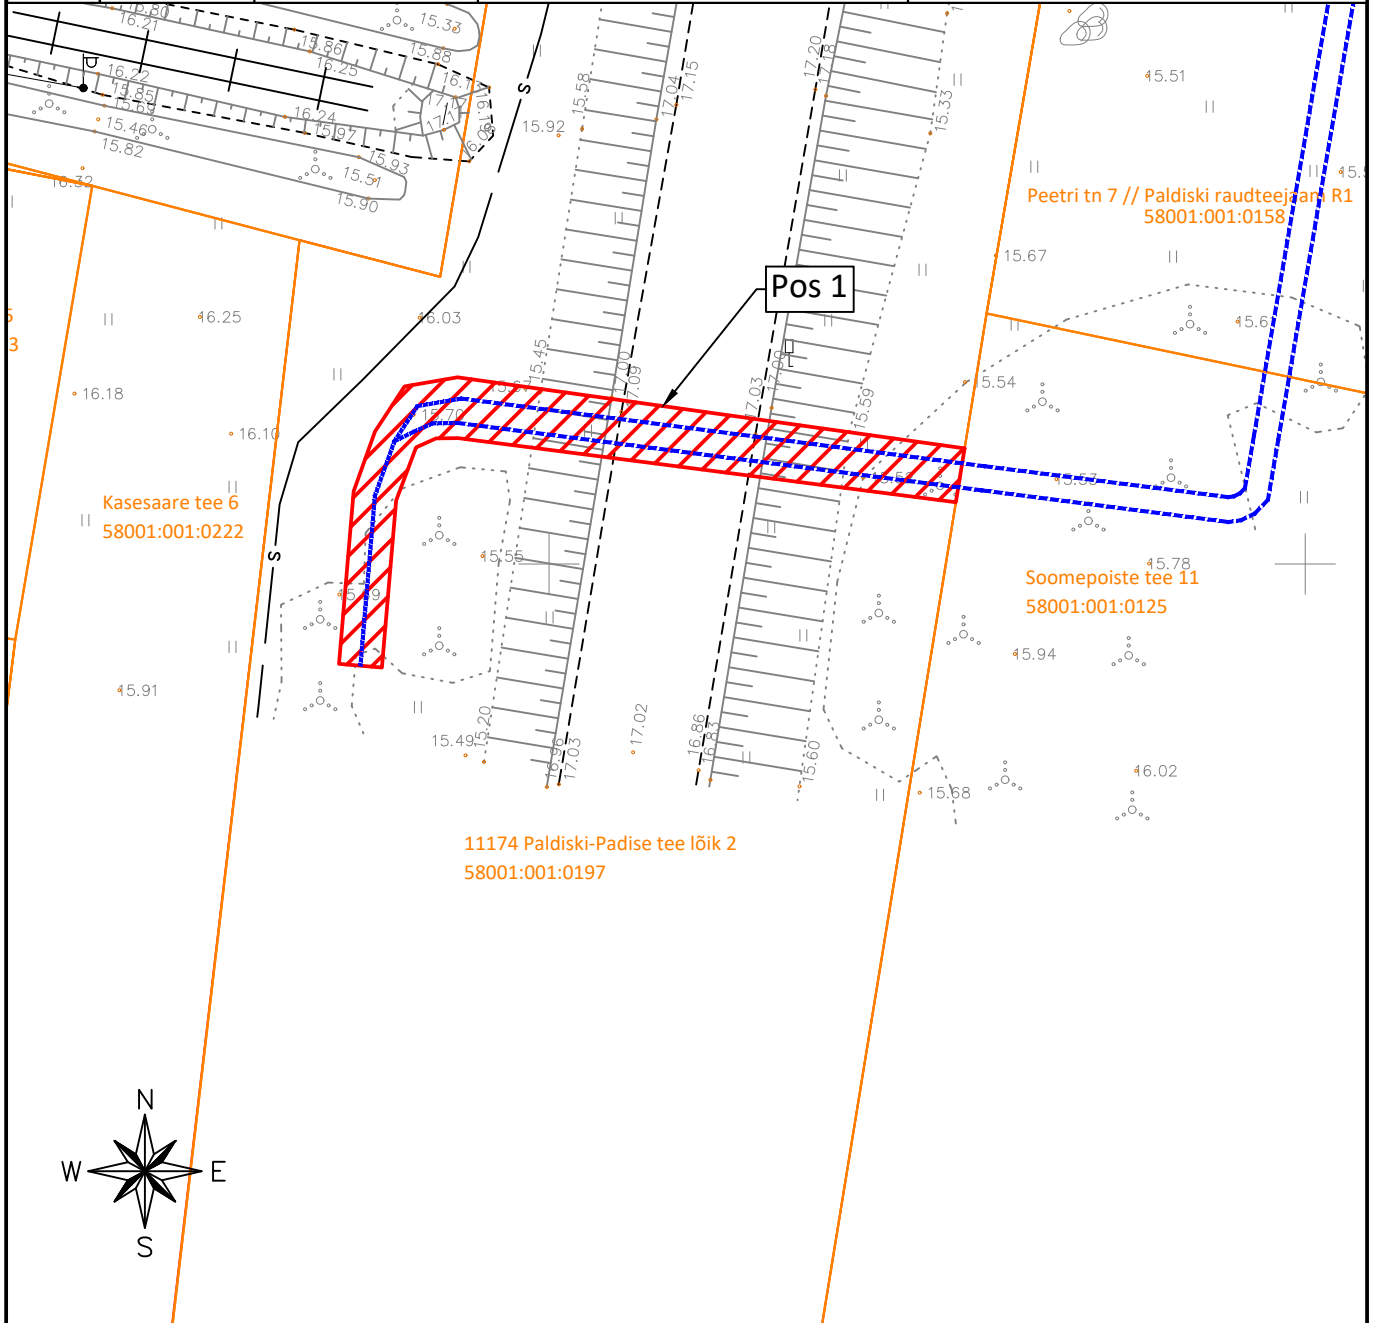

ISIKLIKU KASUTUSÕIGUSEGA KOORMATAVA ALA PLAAN

Jrk nr	IKÕ ala Pos nr (plaanil)	Kinnistu registriosa number	Katastriüksuse tunnus, nimi ja sihtotstarve;	Ala pindala ruutmeetrites m ²
1.	Pos 1	10824350	58001:001:0197 11174 Paldiski-Padise tee lõik 2 Transpordimaa 100%	188 m ²

TINGMÄRGID

- - - - - Projekteeritud kaitsetorud
- Kinnistu piir
- Isikliku kasutusõiguse seadmise ala

Gone Power suletud jaotusvõrgu pikendus Paldiski, Lääne-Harju vald, Harju maakond		24_1339-1
E-service AS Helina Turja	1:500	3/A4 14.01.2025