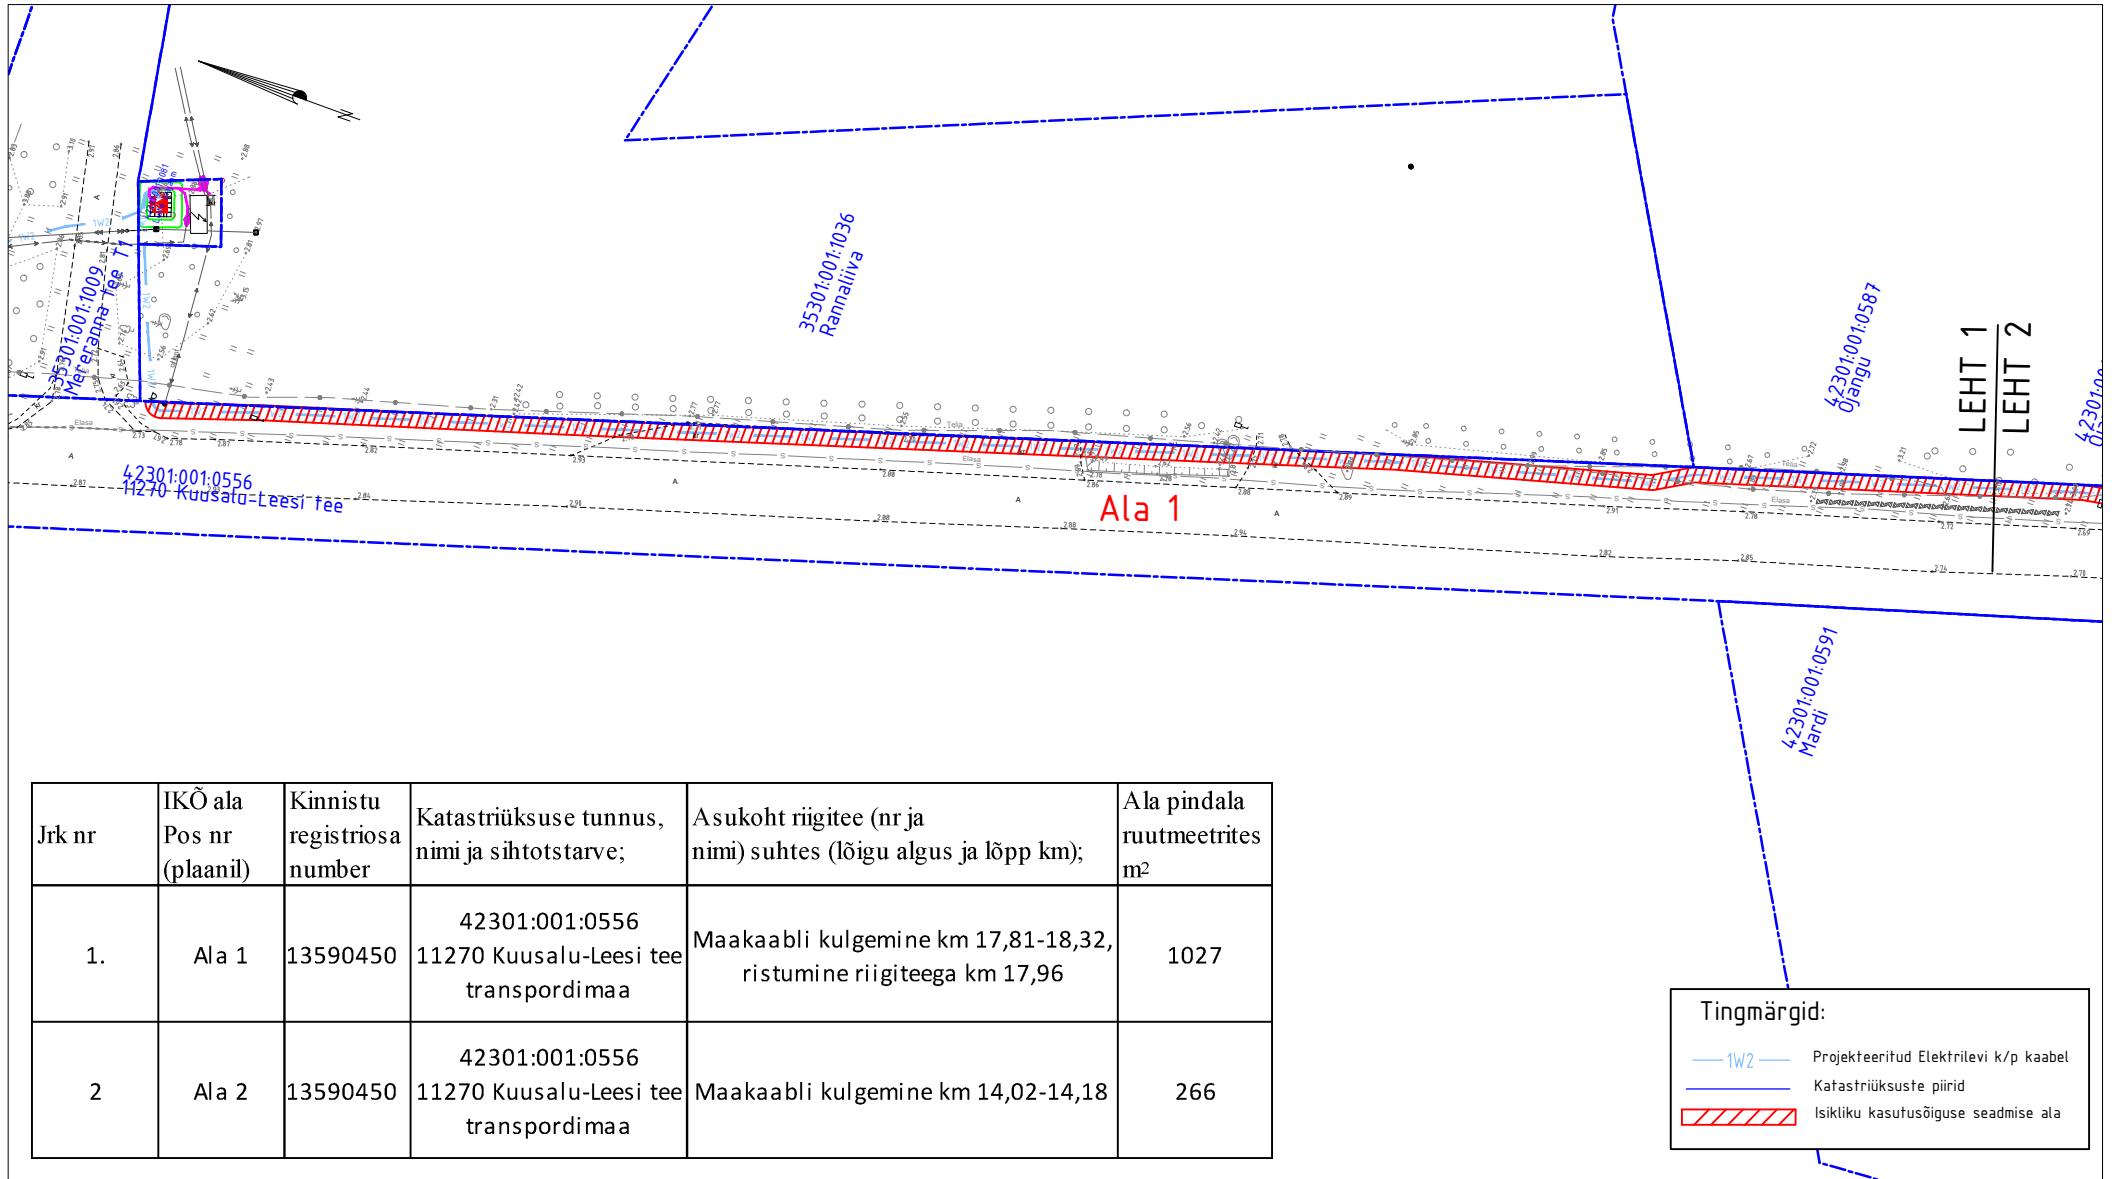

Isikliku kasutusõigusega seadmise plaan
11270 Kuusalu-Leesi tee, KÜ tunnus 42301:001:0556

Leht 1

Jrk nr	IKÕ ala Pos nr (plaanil)	Kinnistu registriosa number	Katastriüksuse tunnus, nimi ja sihtotstarve;	Asukoht riigitee (nr ja nimi) suhtes (lõigu algus ja lõpp km);	Ala pindala ruutmeetrites m ²
1.	Ala 1	13590450	42301:001:0556 11270 Kuusalu-Leesi tee transpordimaa	Maakaabli kulgemine km 17,81-18,32, ristumine riigiteega km 17,96	1027
2	Ala 2	13590450	42301:001:0556 11270 Kuusalu-Leesi tee transpordimaa	Maakaabli kulgemine km 14,02-14,18	266

M 1:1000
ASENDIPLAANI KOOSTAS:
Janno Lütt
AS Stik-Elekter
Projekteerija
Tel: 53400127
E-post: janno@stik-elekter.ee

Kolga-Pudisoo keskpinge võrgu parendamine Kolga-Abla küla, Pedaspea küla, Pudisoo küla, Kuusalu vald, Harju maakond
Tööprojekt
Töö nr. IP5330