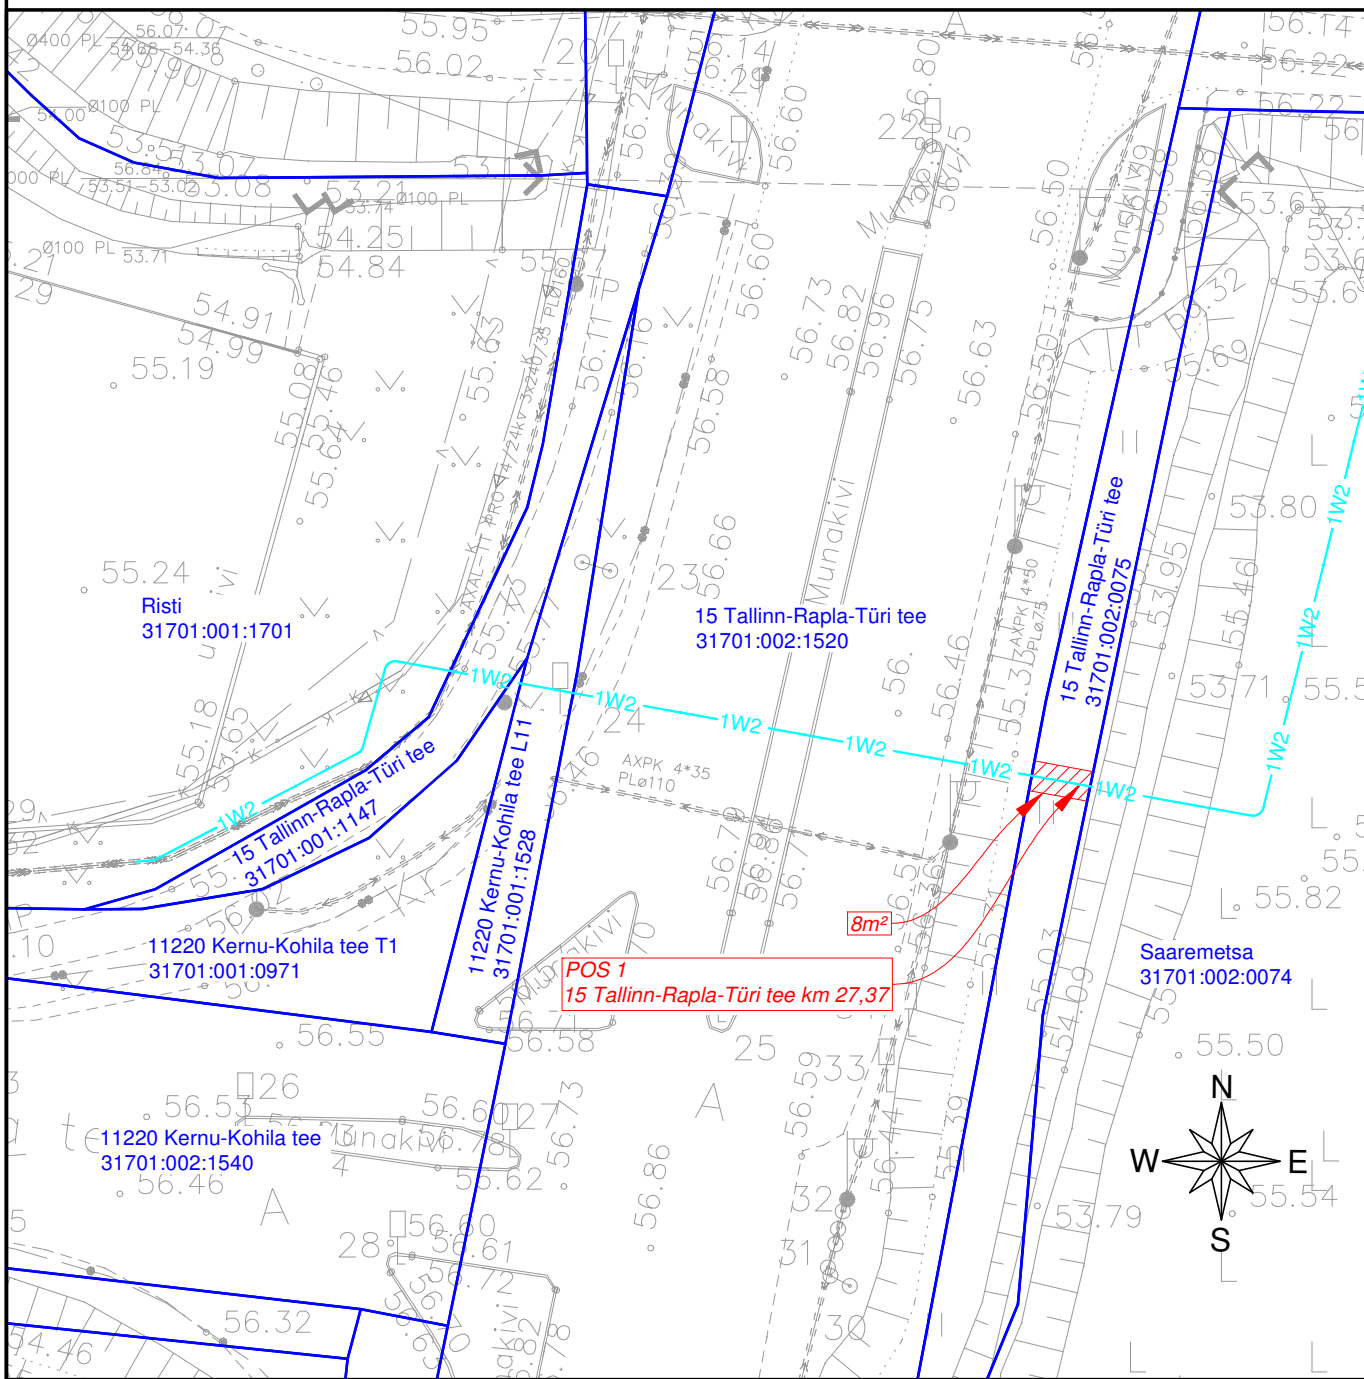

ISIKLIKU KASUTUSÕIGUSE SEADMISE PLAAN NR 2

15 Tallinn-Rapla-Türi tee (31701:002:0075)

Urge küla, Kohila vald, Rapla maakond

M 1:500, A4

Jrk nr	IKÕ ala Pos nr (plaanil)	Kinnistu registriosia nr	Katastriüksuse tunnus, nimi ja sihtotstarve	Asukoht riigitee (nr ja nimi) suhtes (lõigu algus ja lõpp km)	Ala pindala ruutmeetrites m²
1.	POS 1	2751237	31701:002:0075 15 Tallinn-Rapla-Türi tee Transpordimaa 100%	Ristumine 15 Tallinn-Rapla-Türi tee km 27,37	8 m²

- Kasutusõiguse ala
- Katastriüksuse piir
- Projekteeritud tehno võrk - maa-alune elektrikaabe

Projekt: Elektrivõrgu ümberehitus Saviiri alajaama piirkonnas
 Töö nr: TR1140
 Koostaja: Draftit OÜ