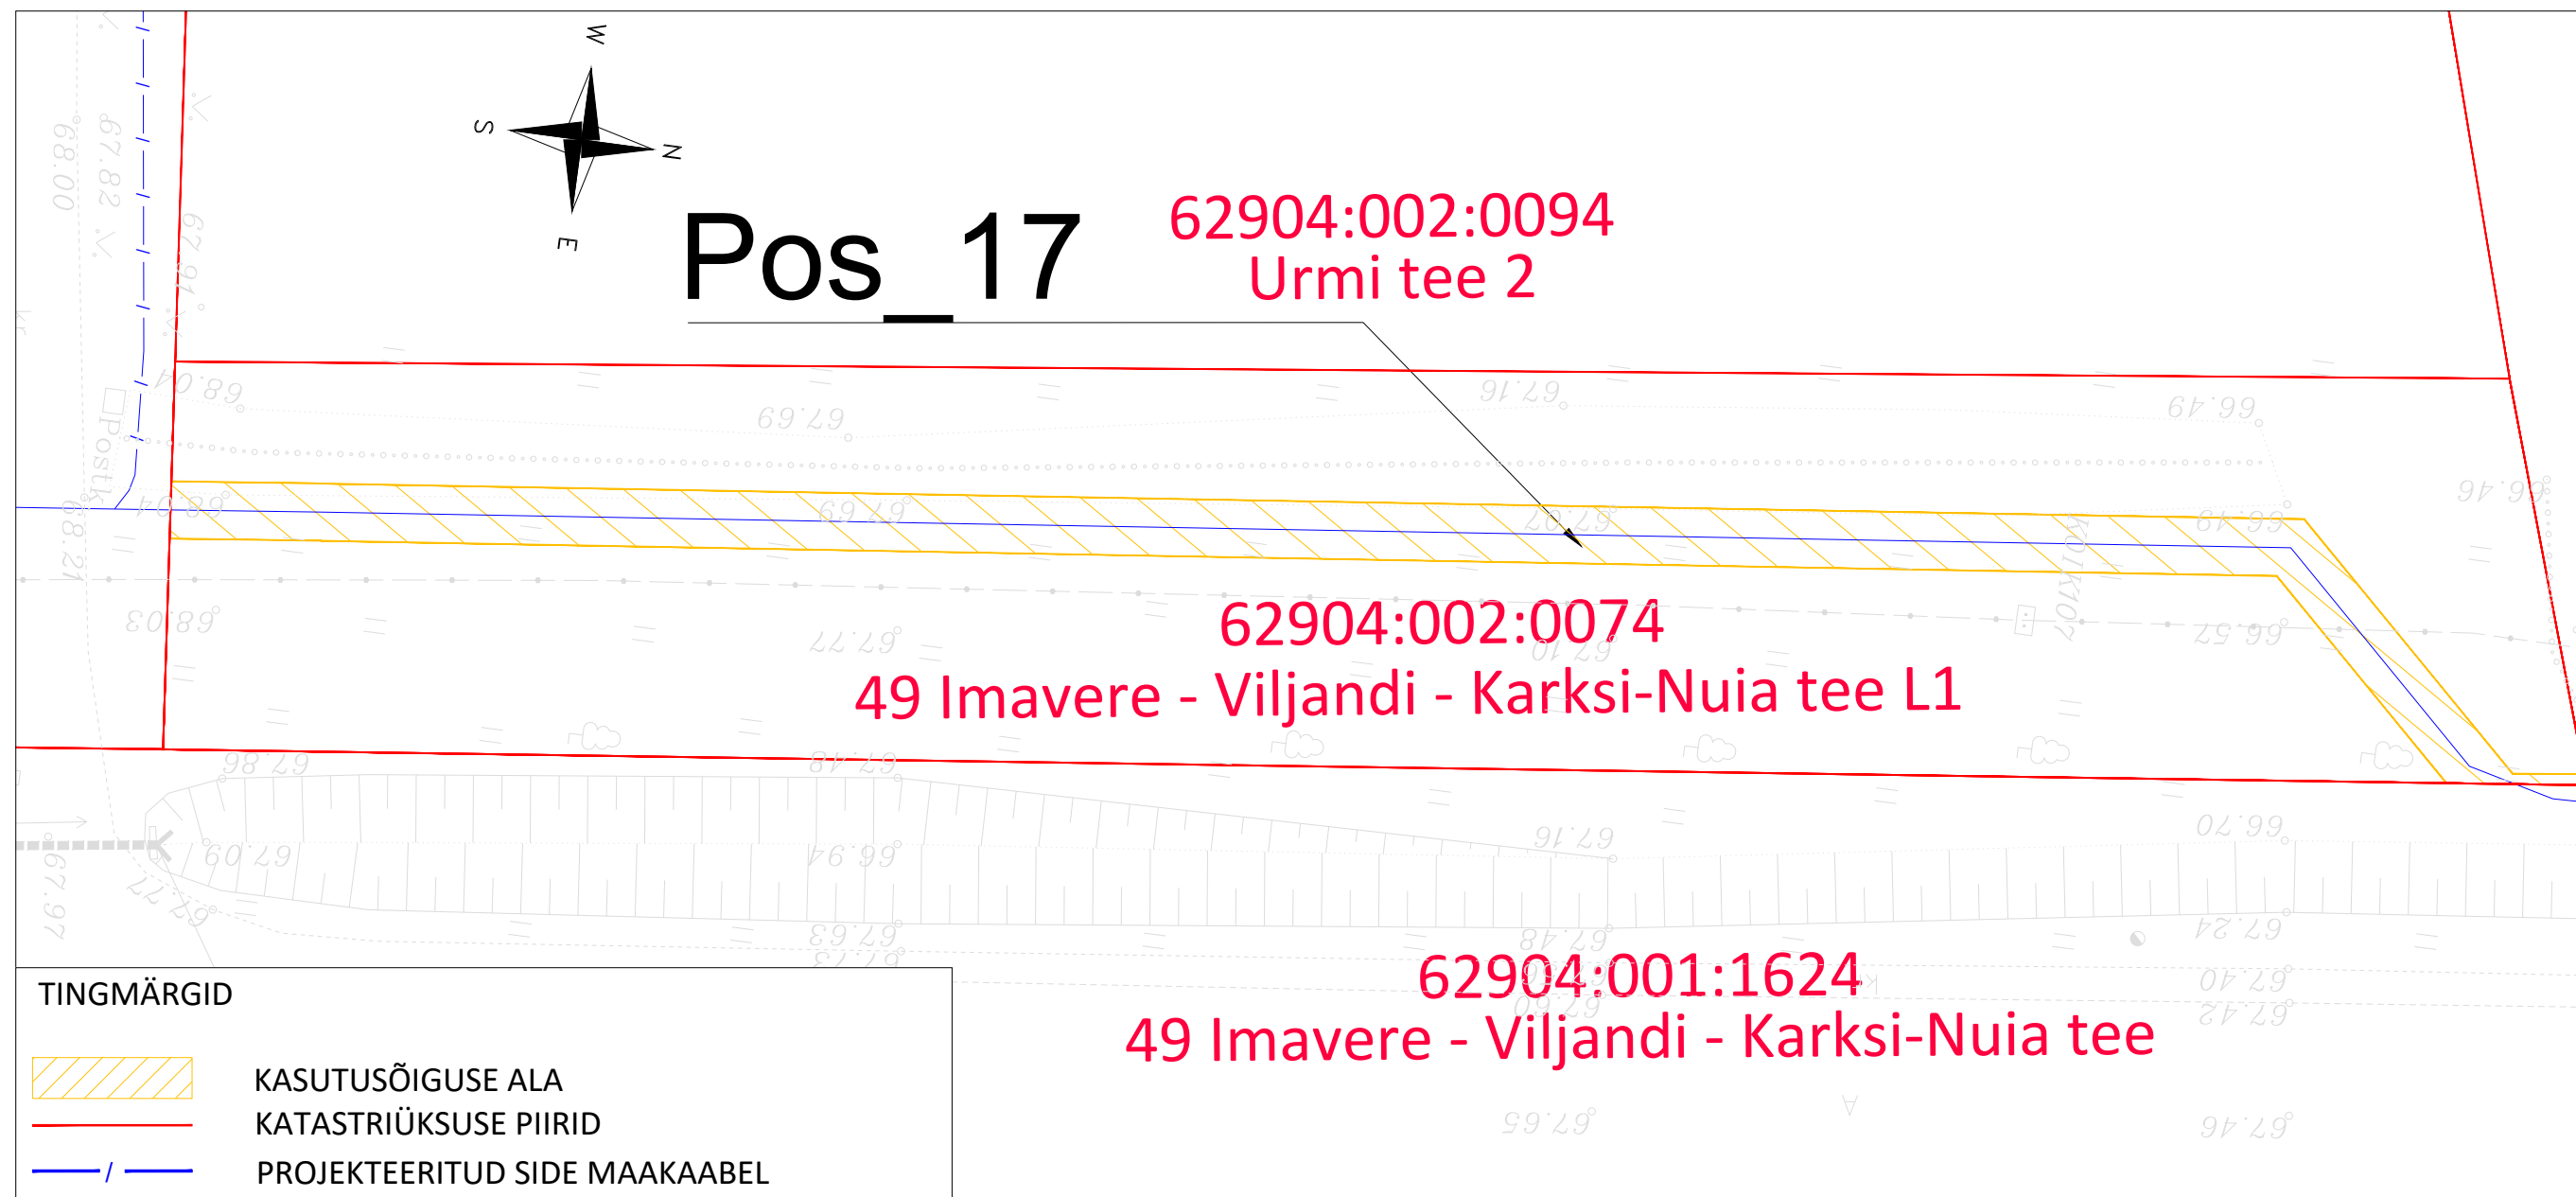

Isikliku kasutusõiguse seadmise asendiplaan

IKÕ ala Pos. nr. (plaanil)	Kinnistu registriosa nr.	Katastriüksuse tunnus, nimi ja sihtotstarve	IKÕ ala pindala (m²)
Pos_17	21484550	62904:002:0074; 49 Imavere - Viljandi - Karksi-Nuia tee L1; transpordimaa	170

Projekti nimi / aadress:	Passiivse elektroonilise side juurdepääsuvõrgu rajamine Intsu küla, Viljandi vald, Viljandi maakond (VT1937)			Töö nr. VT1937
Koostanud:	AllSpark OÜ K.-E. Mäemurd	Möötkava 1 : 250	Leht / formaat 10 / A3	Kuupäev 27.03.2025