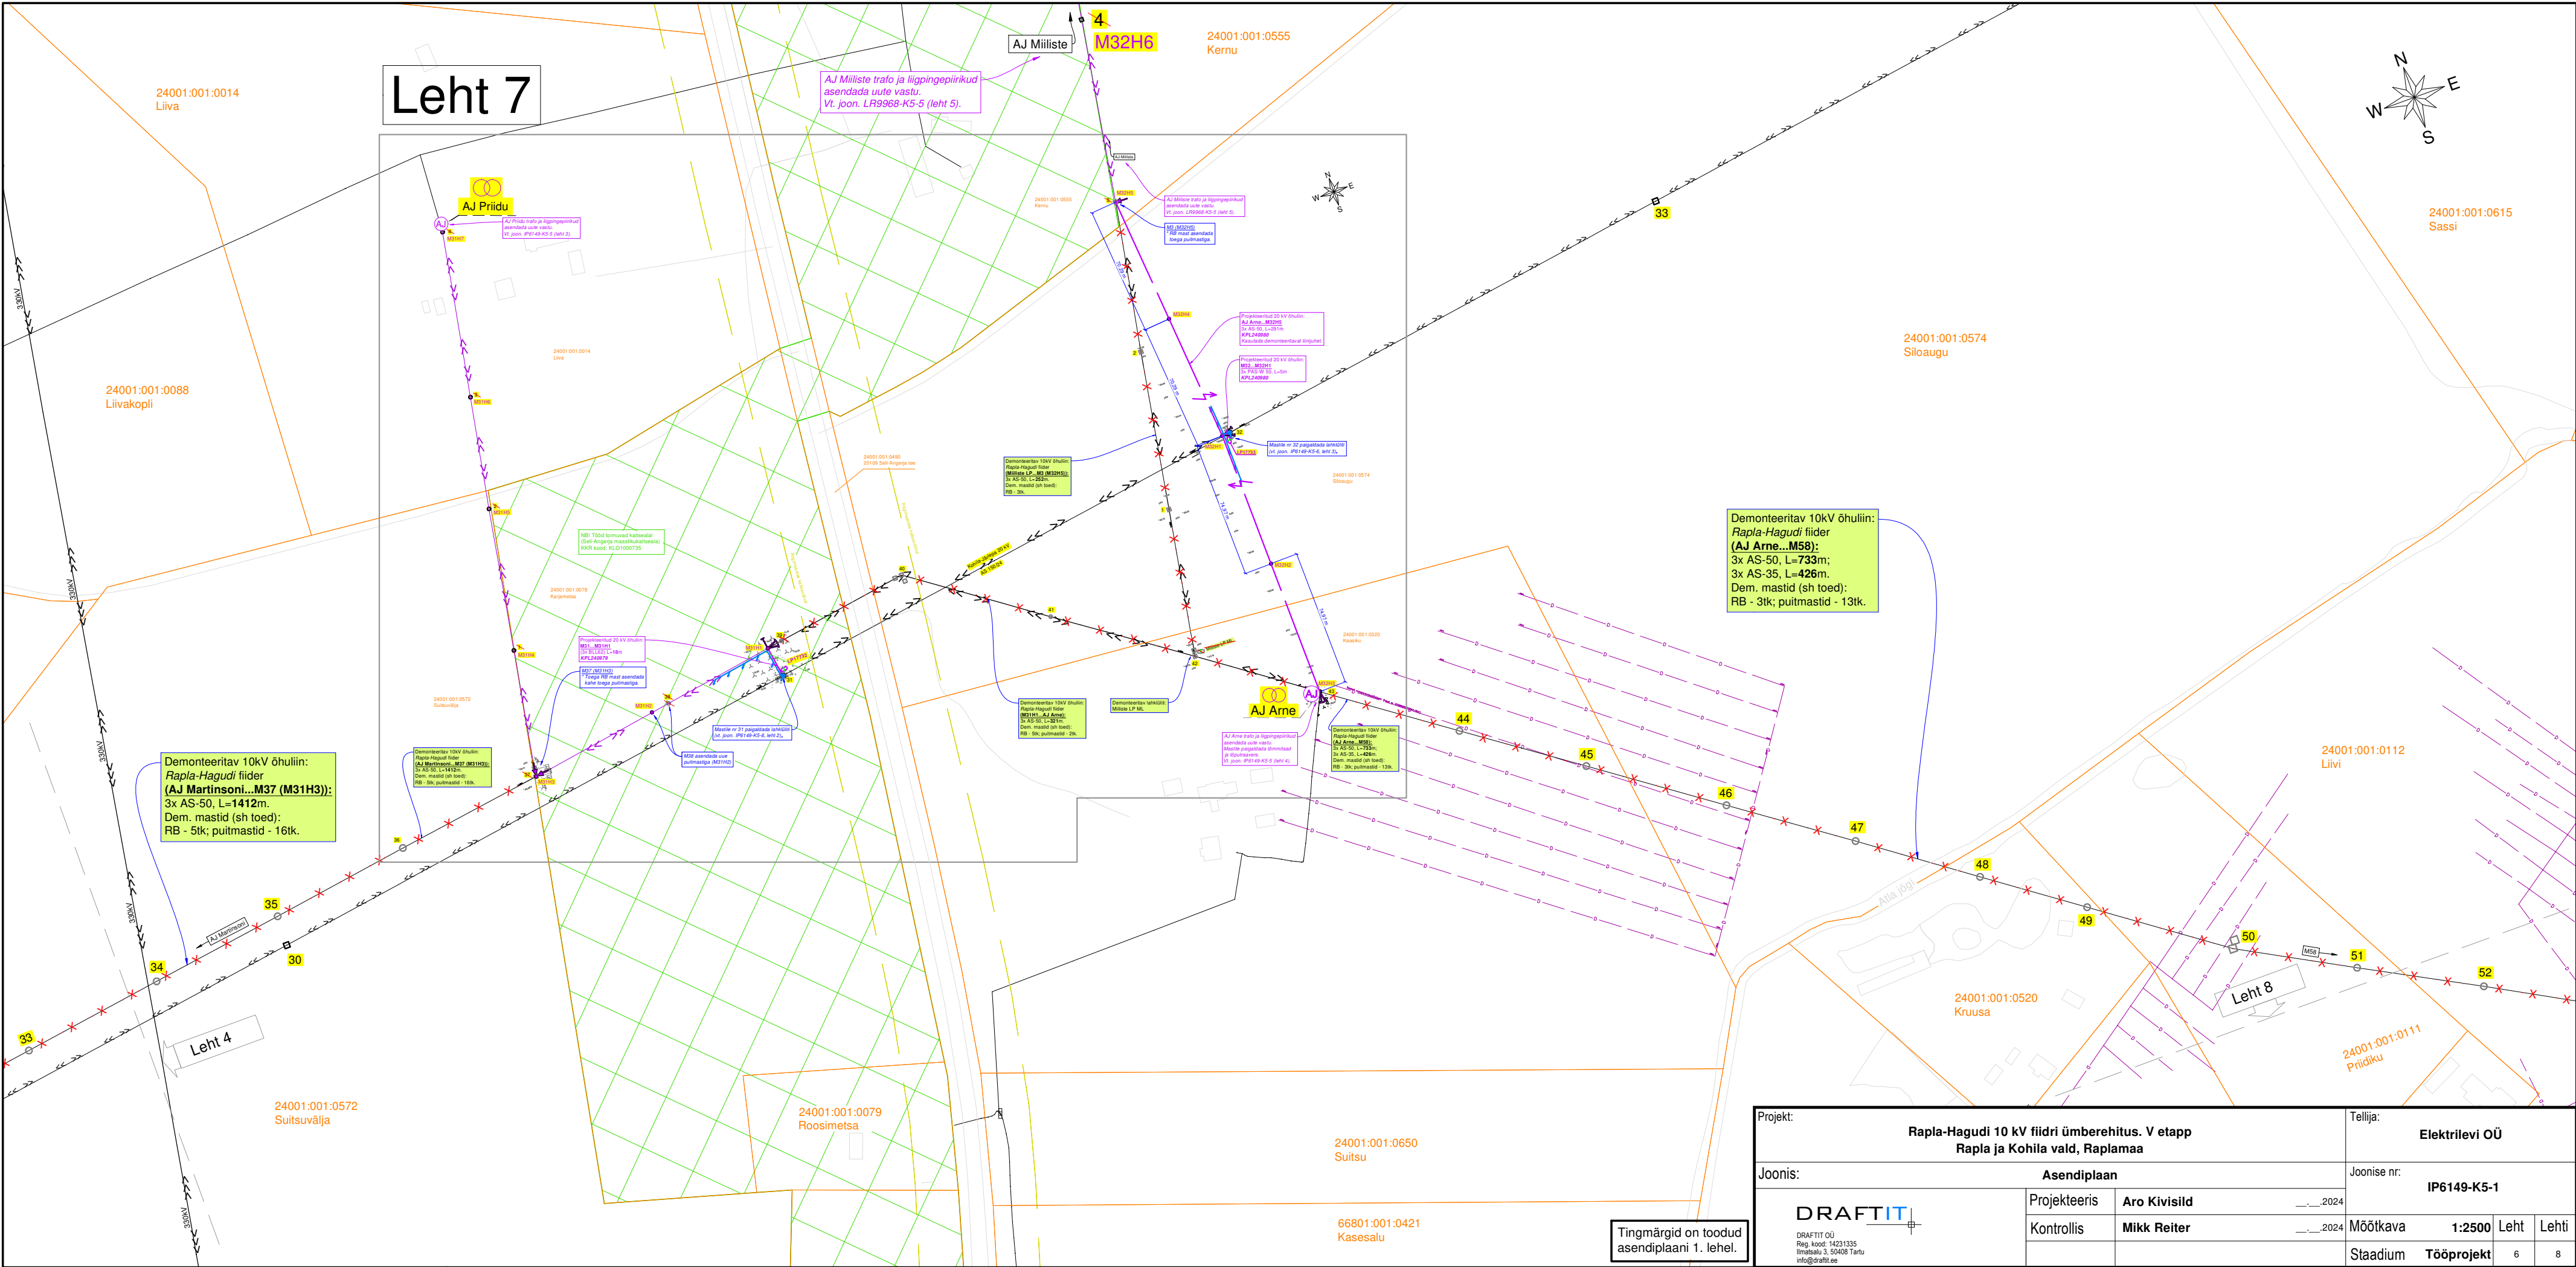

Leht 7

24001:001:0014
Liiva

24001:001:0088
Liivakopli

24001:001:0555
Kernu

24001:001:0615
Sassi

24001:001:0574
Siloaugu

24001:001:0112
Liivi

24001:001:0520
Kruusa

24001:001:0111
Priidiku

24001:001:0572
Suitsuvälja

24001:001:0079
Roosimetsa

24001:001:0650
Suitsu

66801:001:0421
Kasesalu

Tingmargid on toodud
asendiplaani 1. lehel.

Projekt:	Rapla-Hagudi 10 kV fiidri ümberehitus. V etapp Rapla ja Kohila vald, Raplammaa			Tellija:	Elektrilevi OÜ		
Joonis:	Asendiplaan			Joonise nr.:	IP6149-K5-1		
	Projekteeris	Aro Kivisild	...2024	Mõõtkaava	1:2500	Leht	Lehti
	Kontrollis	Mikk Reiter	...2024	Stadium	Tööprojekt	6	8