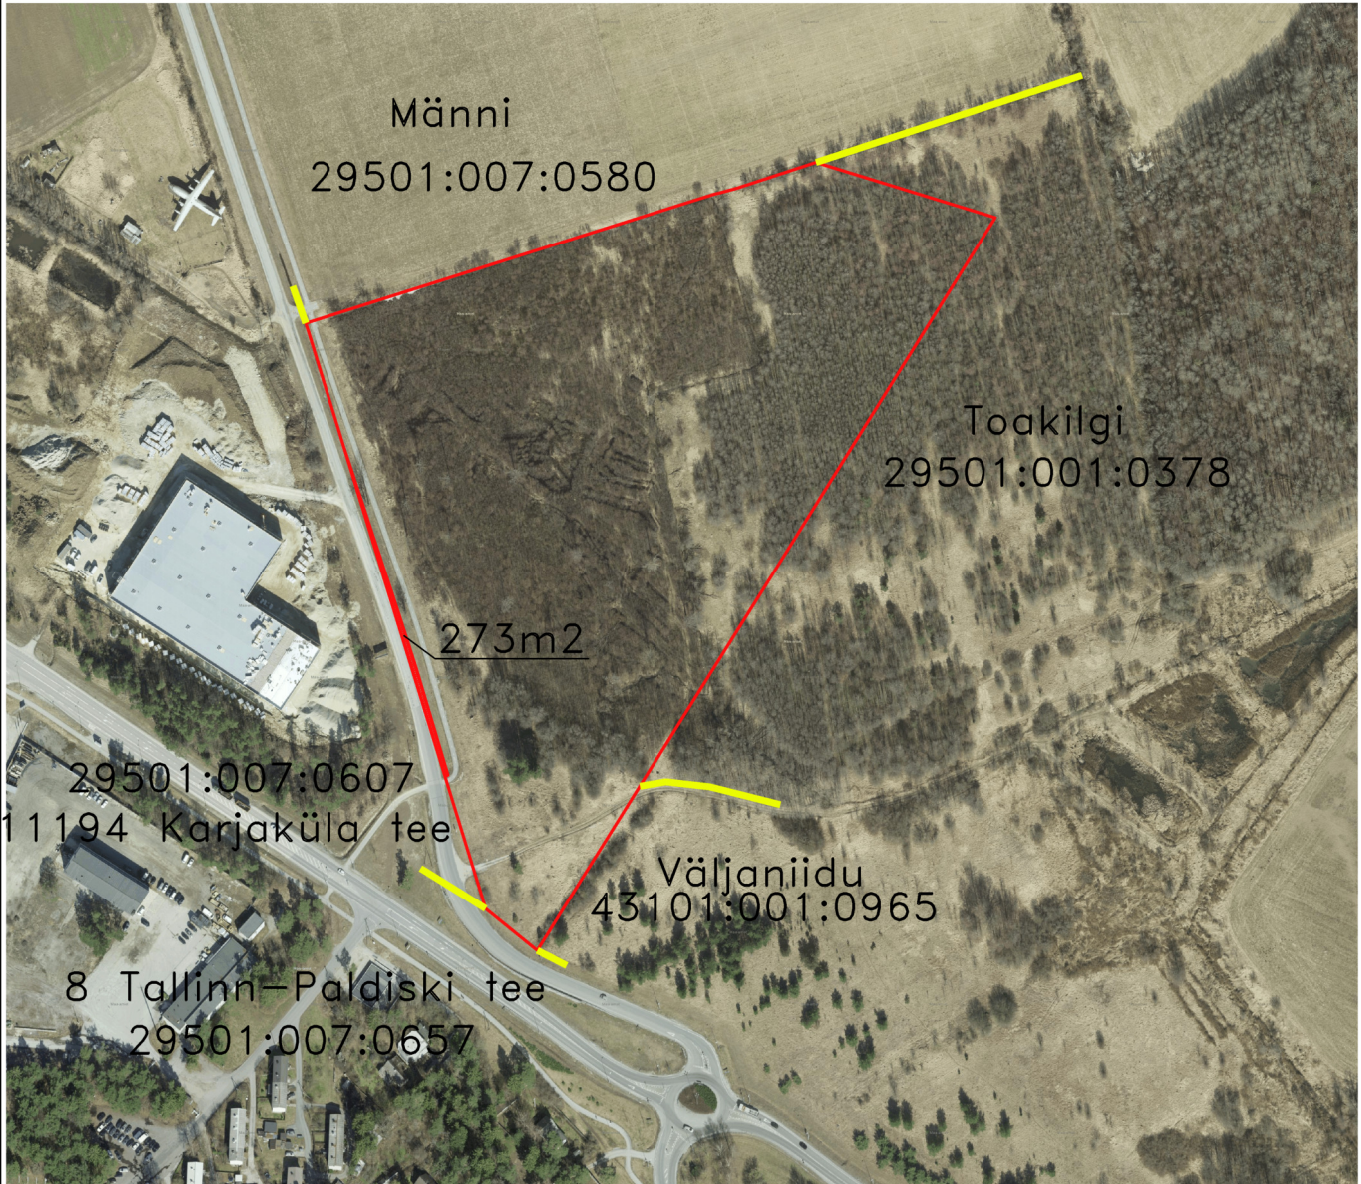

Väljaotsa katastriüksuse jagamise skeem

Maakond: Harju

Vald: Lääne-Harju

Küla: Valkse

Maaüksus: Väljaotsa (29501:007:0044)

Katastrikaart: 63723

Leppemärgid:

Aluskaart: Maa-amet 2024.a.

— moodustatava katastriüksuse piir

— katastris registreeritud piir

▨ äralõigatav maaüksus

Kooskõlastused:

Transpordiamet /allkirjastatud digitaalselt/

Kohalik omavalitsus /allkirjastatud digitaalselt/

Märkus: