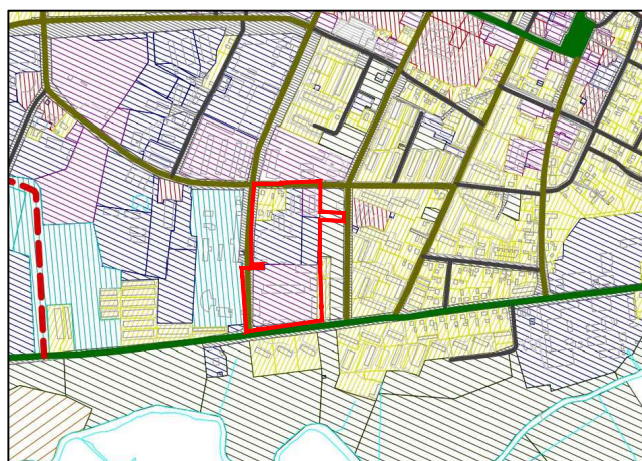

KEHTESTATUD DETAILPLANEERINGUD PLANEERINGUALAL JA LÄHIPIIRKONNAS

- ① Tööstuse tn 34, Tööstuse tn 32, Karja tn 14, Aiavilja tn 14 ja Aiavilja tänav T4 kinnistuste detailplaneering, kehtestatud 17.09.2015
- ② Tööstuse 13 ja lähiala detailplaneering, kehtestatud 08.11.2005
- ③ Karja 18B ja Karja 18C kinnistute osa-alade ning Tööstuse 13A krundi detailplaneering, kehtestatud 03.07.2006
- ④ Karja tn 18 ja 20 krundi detailplaneering, kehtestatud 26.07.2021
- ⑤ Mündi, Raudtee ja Karja tänavate ning Ruubassaare tee vahelise ala DP, kehtestatud 15.02.2018
- ⑥ Aasa tänava piirkonna detailplaneering, kehtestatud 21.03.2019
- ⑦ Aasa tn 3, 5 ja 7 korterelamute krundide detailplaneering, kehtestatud 01.02.2000 (osaliselt kehtiv)
- ⑧ Pärnu jõe äärsel matka- ja suusaraja detailplaneering, kehtestatud 16.03.2023

TINGMÄRGID:

- PLANEERITAV ALA
- ELAMUMAA SIHTOTSTARBEGA KINNISTU
- MAATULUNDUSMAA SIHTOTSTARBEGA KINNISTU
- TOOTIMISMAA SIHTOTSTARBEGA KINNISTU
- ÄRIMAA SIHTOTSTARBEGA KINNISTU
- TRANSPORDIMAA SIHTOTSTARBEGA KINNISTU
- ÜLDKASUTATAVA MAA SIHTOTSTARBEGA KINNISTU
- ÜK EHITESTE MAA SIHTOTSTARBEGA KINNISTU
- VEEKOGUDE MAA SIHTOTSTARBEGA KINNISTU
- SIHTOTSTARBETA MAA
- KEHTESTATUD DP PIIR
- MENETLUSES DP PIIR

VÄLJAVÕTE KEHTIVAST PAIDE LINNA ÜLDPLANEERINGUST

Märkus: Maakasutuse andmed ja krundipiirid on saadud Maa-ameti geoportaalist novembri 2022 seisuga.