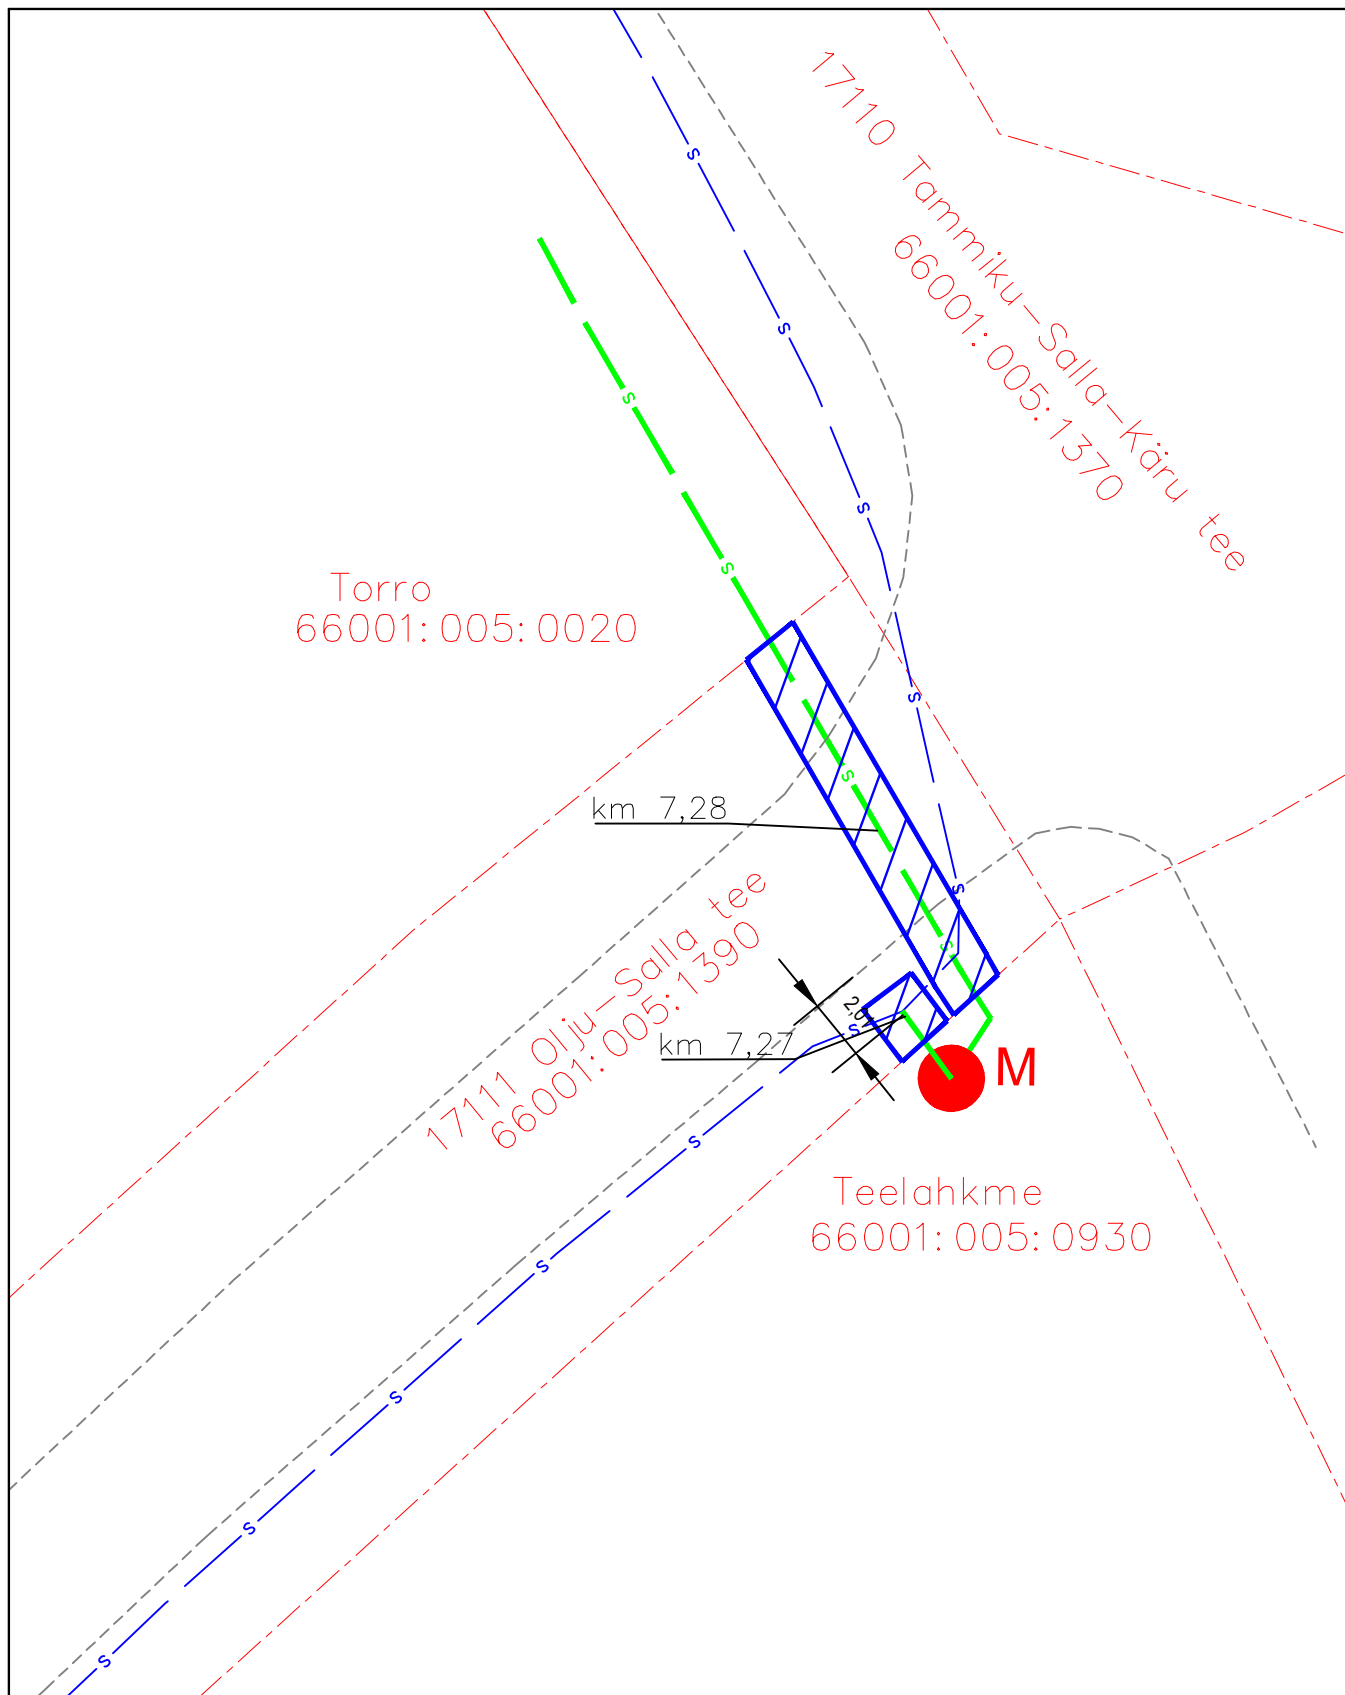

ISIKLIKU KASUTUSÕIGUSE SEADMISE ALA PLAAN

Lääne-Viru maakond, Väike-Maarja vald, Emumäe küla, 17111 Olju-Salla tee

Registriosa: 7141550

katastritunnus 66001:005:1390;

Kulgemine 7,28 km

Möötkava: M 1:500

Koostaja: Kristjan Toro

Projekti nr: VT1891

-  Lepingu objektiks oleva katastriüksuse piir
-  Katastriüksuste piirid
-  Projekteeritav sidemaatrass (Enefit Connect)
-  Olemasolev sidetrass (ELA SA)
-  Projekteeritav sidekaev (ELA SA)
-  Isikliku kasutusõiguse ala 30 m²