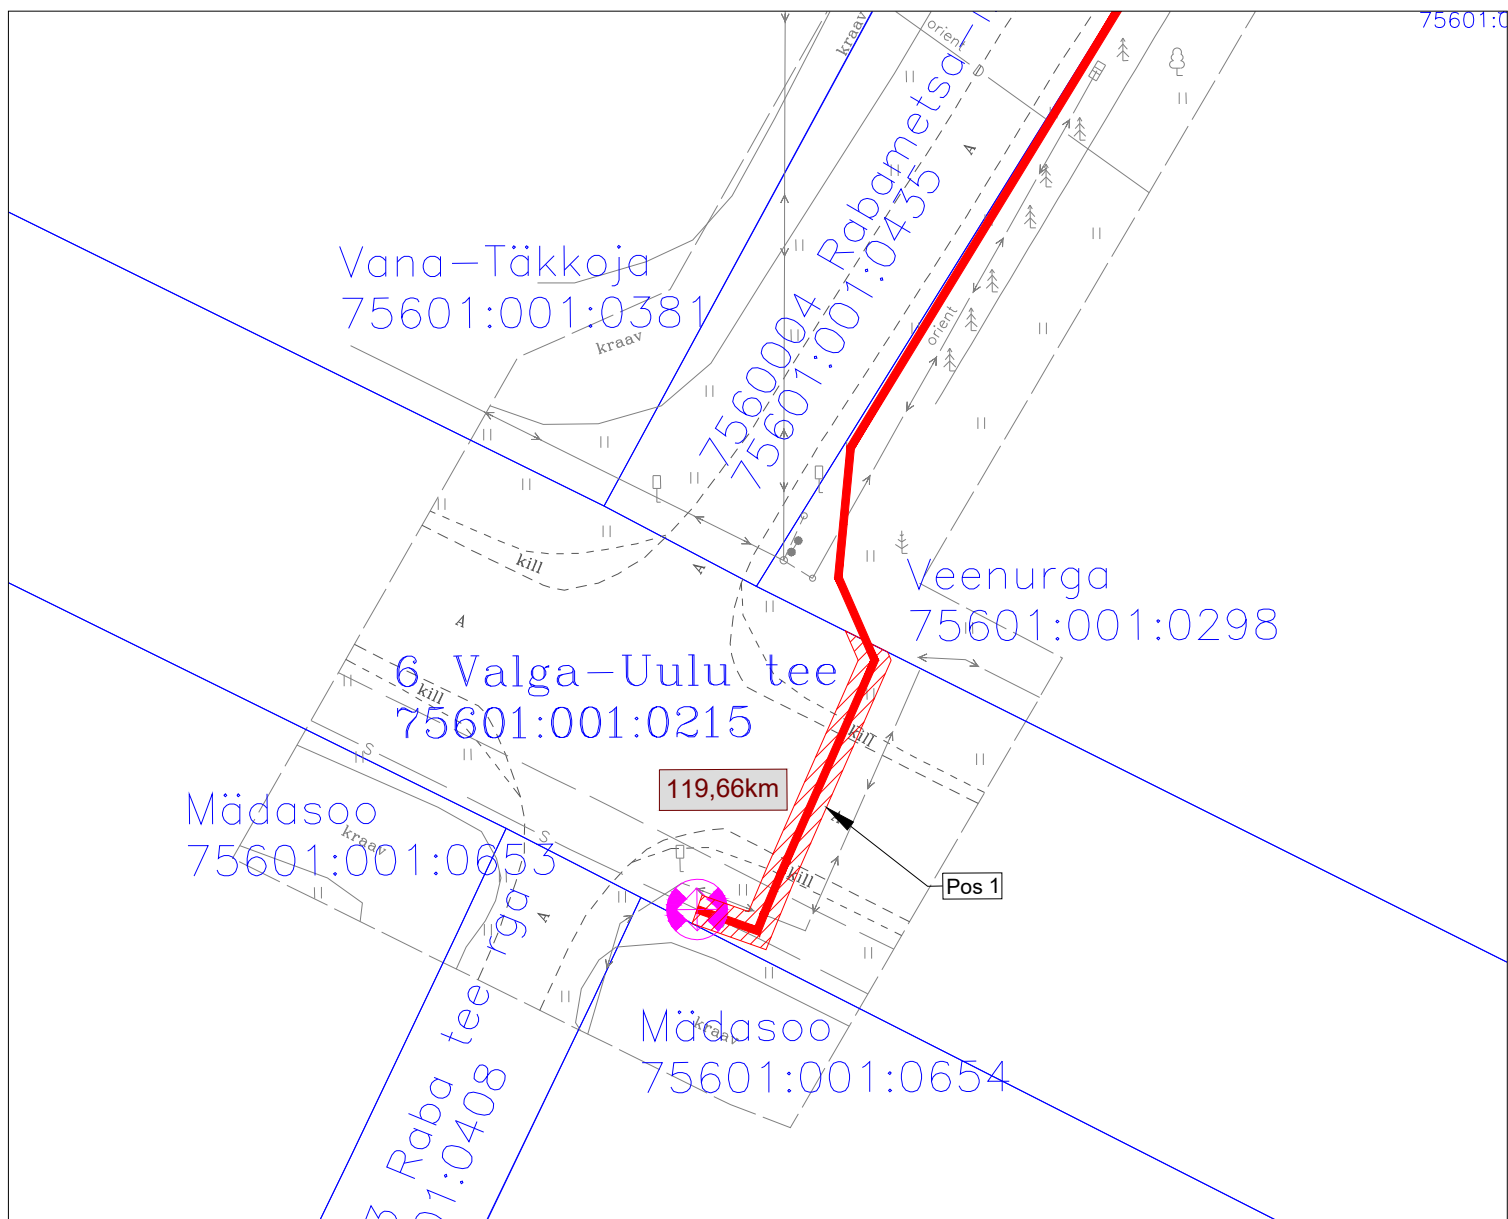

Isikliku kasutusõiguse ala plaan
Pärnu maakond, Saarde vald, Ilvese küla, 6 Valga-Uulu tee
M 1:500; A4

TINGMÄRGID

-  Katastripiir
-  Projekteeritud side-maakaabel
-  Projekteeritud sidekaev
-  Kasutusõiguse ala

Jrk nr	Koormatav ala; Pos nr (plaanil)	Kinnistu registriosa number	Katastriüksuse tunnus, nimi ja sihtotstarve	Asukoht riigitee (nr ja nimi) suhtes (lõigu algus ja lõpp km)	Ala pindala ruutmeetrites m ²
1	Pos 1	8332050	75601:001:0215 6 Valga-Uulu tee; Põhimaantee; Transpordimaa 100%	6 Valga-Uulu tee 119,66 km	50

Töö tellija: Enefit Connect OÜ
Sidevõrgu projekteerimine ja ehitus
Ilvese küla, Saarde vald (P2023-4)

Eelprojekt: VT1782
Töö nr. 22-491
Koostas: Aneta Andersson
Hepta Group Energy OÜ