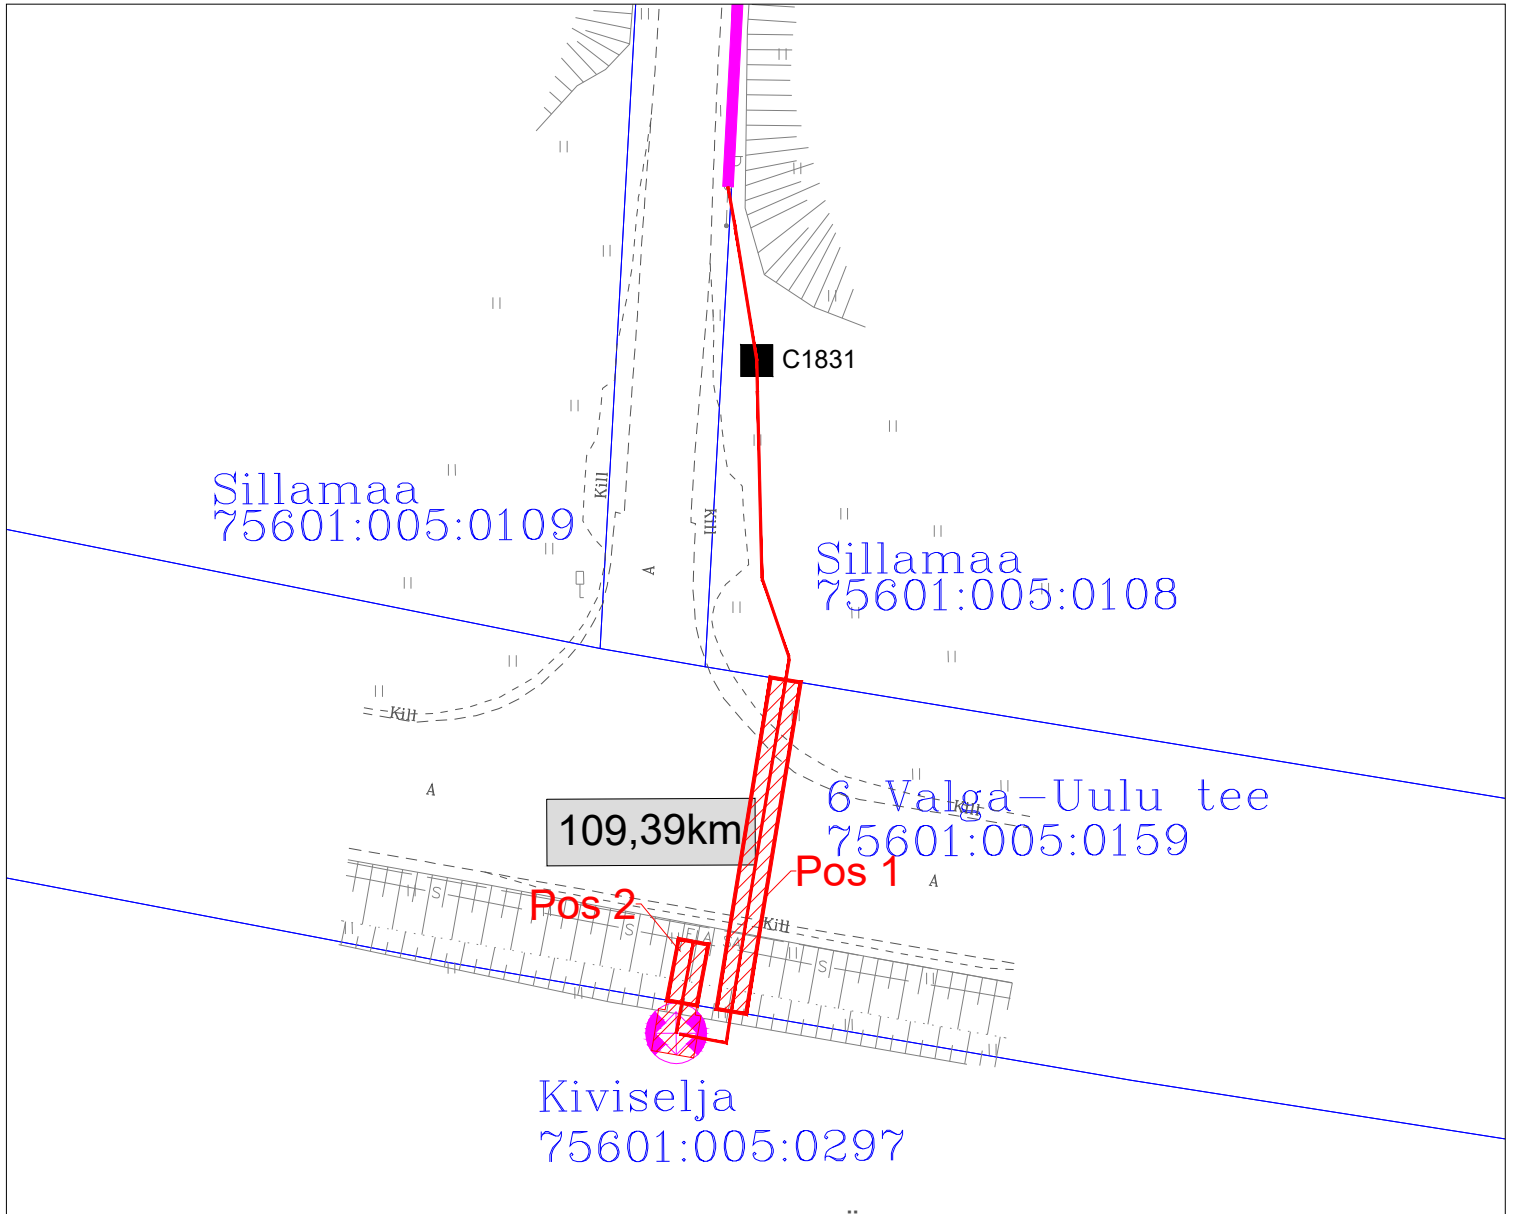

Isikliku kasutusõiguse ala plaan
Pärnu maakond, Saarde vald, kalda küla, 6 Valga-Uulu tee
M 1:500; A4

TINGMÄRGID

-  Katastripiir
-  Projekteeritud side-maakaabel
-  Projekteeritud sidekaev
-  Kasutusõiguse ala

Jrk nr	Koormatav ala; Pos nr (plaanil)	Kinnistu registriosa number	Katastriüksuse tunnus, nimi ja sihtotstarve	Asukoht riigitee (nr ja nimi) suhtes (lõigu algus ja lõpp km)	Ala pindala ruutmeetrites m ²
1	Pos 1	8601150	75601:005:0159 6 Valga-Uulu tee; Põhimaantee; Transpordimaa 100%	6 Valga-Uulu tee 109,39 km	44
2	Pos 2				8

Töö tellija: Enefit Connect OÜ
Sidevõrgu projekteerimine ja ehitus
Kalda küla, Saarde vald (P2023-4)

Eelprojekt: VT1831
Töö nr. 22-491
Koostas: Aneta Andersson
Hepta Group Energy OÜ