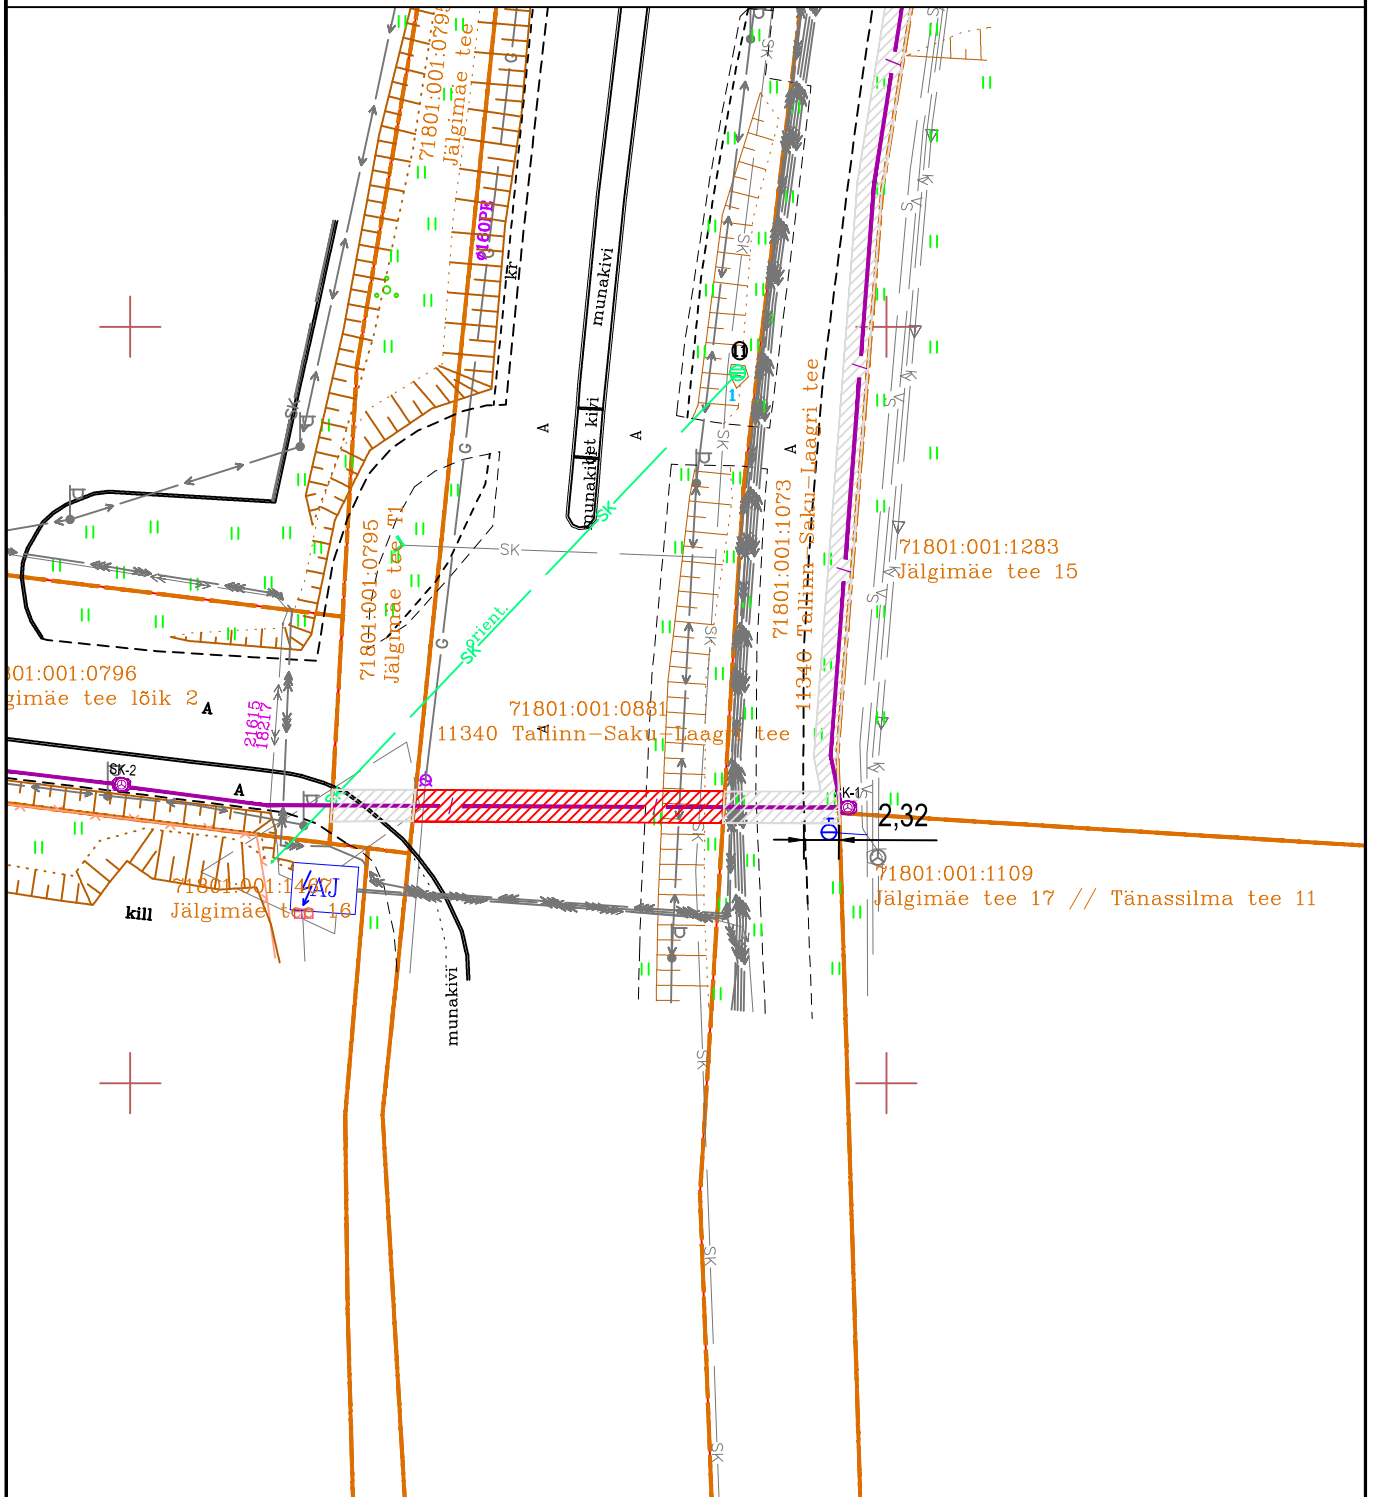

# Kinnistu isikliku kasutusõigusega koormatava ala plaan

Möötkava 1:500

Projekteeritud sidekanalisatsioon  
koos isikliku kasutusõiguse seadmise alaga

Harju maakond, Saku vald, Jälgimäe küla, 11340 Tallinn-Saku-Laagri tee (71801:001:0881)

Registriosa nr: 8921650

Ristumine riigiteega nr 11424 km 2,895

Kaitsevöönd: 1 m sidekanalisatsioonist mõlemale poole telge.

Kasutusõigusega koormatav ala: 42,75 m<sup>2</sup>

# Kinnistu isikliku kasutusõigusega koormatava ala plaan

Möötkava 1:500

Projekteeritud sidekanalisatsioon  
koos isikliku kasutusõiguse seadmise alaga

Harju maakond, Saku vald, Jälgimäe küla, Jälgimäe tee T1 (71801:001:0795)

Registriosi nr: 11787002

Ristumine riigiteega nr 11424 km 2,895

Kaitsevöönd: 1 m sidekanalisatsioonist mõlemale poole telge.

Kasutusõigusega koormatav ala: 11,4 m<sup>2</sup>