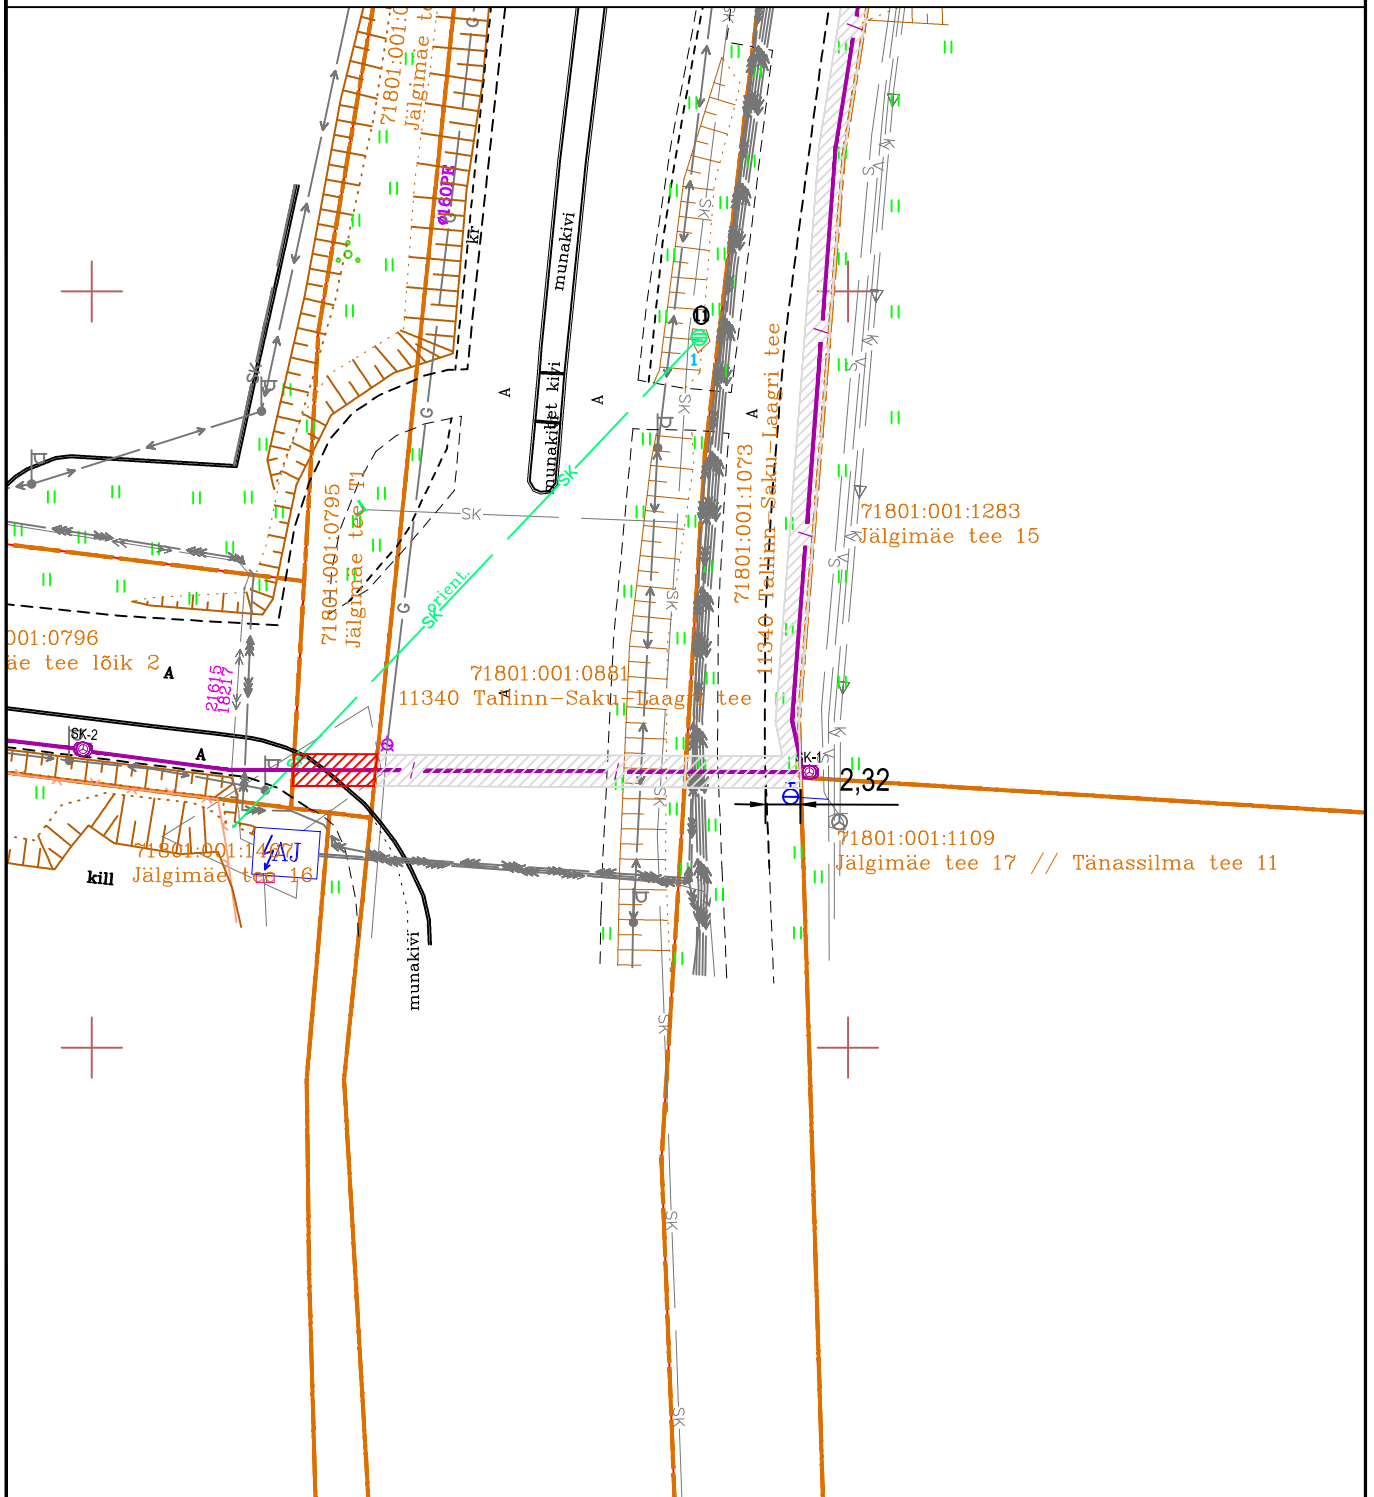

Registriosa nr: 8921650

Ristumine riigiteega nr 11424 km 2,895

Kaitsevöönd: 1 m sidekanalisatsioonist mõlemale poole telge.

Kasutusõigusega koormatav ala: 42,75 m<sup>2</sup>

# Kinnistu isikliku kasutusõigusega koormatava ala plaan

Möötkava 1:500

Projekteeritud sidekanalisatsioon  
koos isikliku kasutusõiguse seadmise alaga

Harju maakond, Saku vald, Jälgimäe küla, Jälgimäe tee T1 (71801:001:0795)

Registriosi nr: 11787002

Ristumine riigiteega nr 11424 km 2,895

Kaitsevöönd: 1 m sidekanalisatsioonist mõlemale poole telge.

Kasutusõigusega koormatav ala: 11,4 m<sup>2</sup>

Registriosa nr: 9318450

Ristumine riigiteega nr 11424 km 2,895 ning paralleelkulgemine km 2,895 - 2,998

Kaitsevöönd: 1 m sidekanalisatsioonist mõlemale poole telge.

Kasutusõigusega koormatav ala: 183,5 m<sup>2</sup>