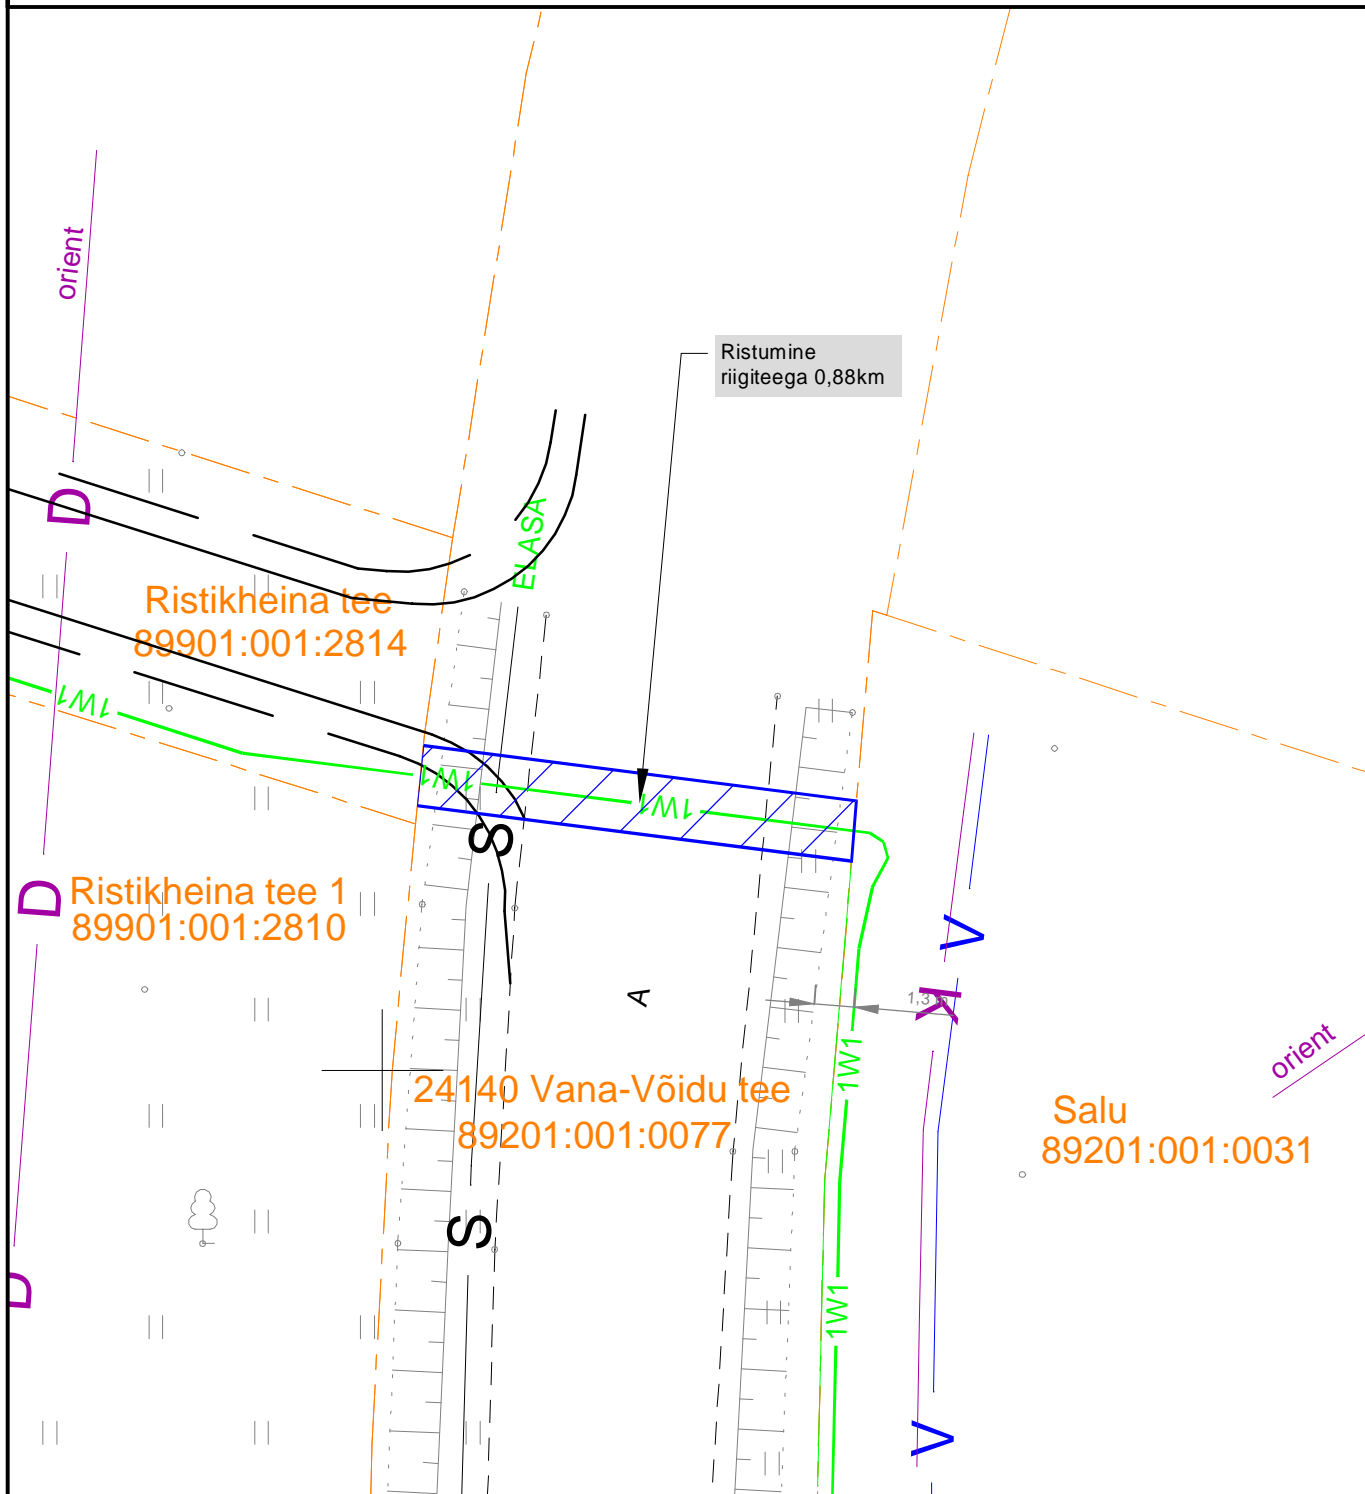

Isikliku kasutusõigusega koormatava ala plaan 2
Viljandi maakond, Viljandi vald, Vana-Võidu küla, 24140
Vana-Võidu tee
Registriosa: 13332650 ; Katastritunnusega: 89201:001:0077

M 1:250

Kasutusõiguse ala : 29m²

Katastriüksuse piir

Koormatav ala

Projekteeritav maakaabel

Töö: LC0183
Koostas: Karl-Magnus Rebane