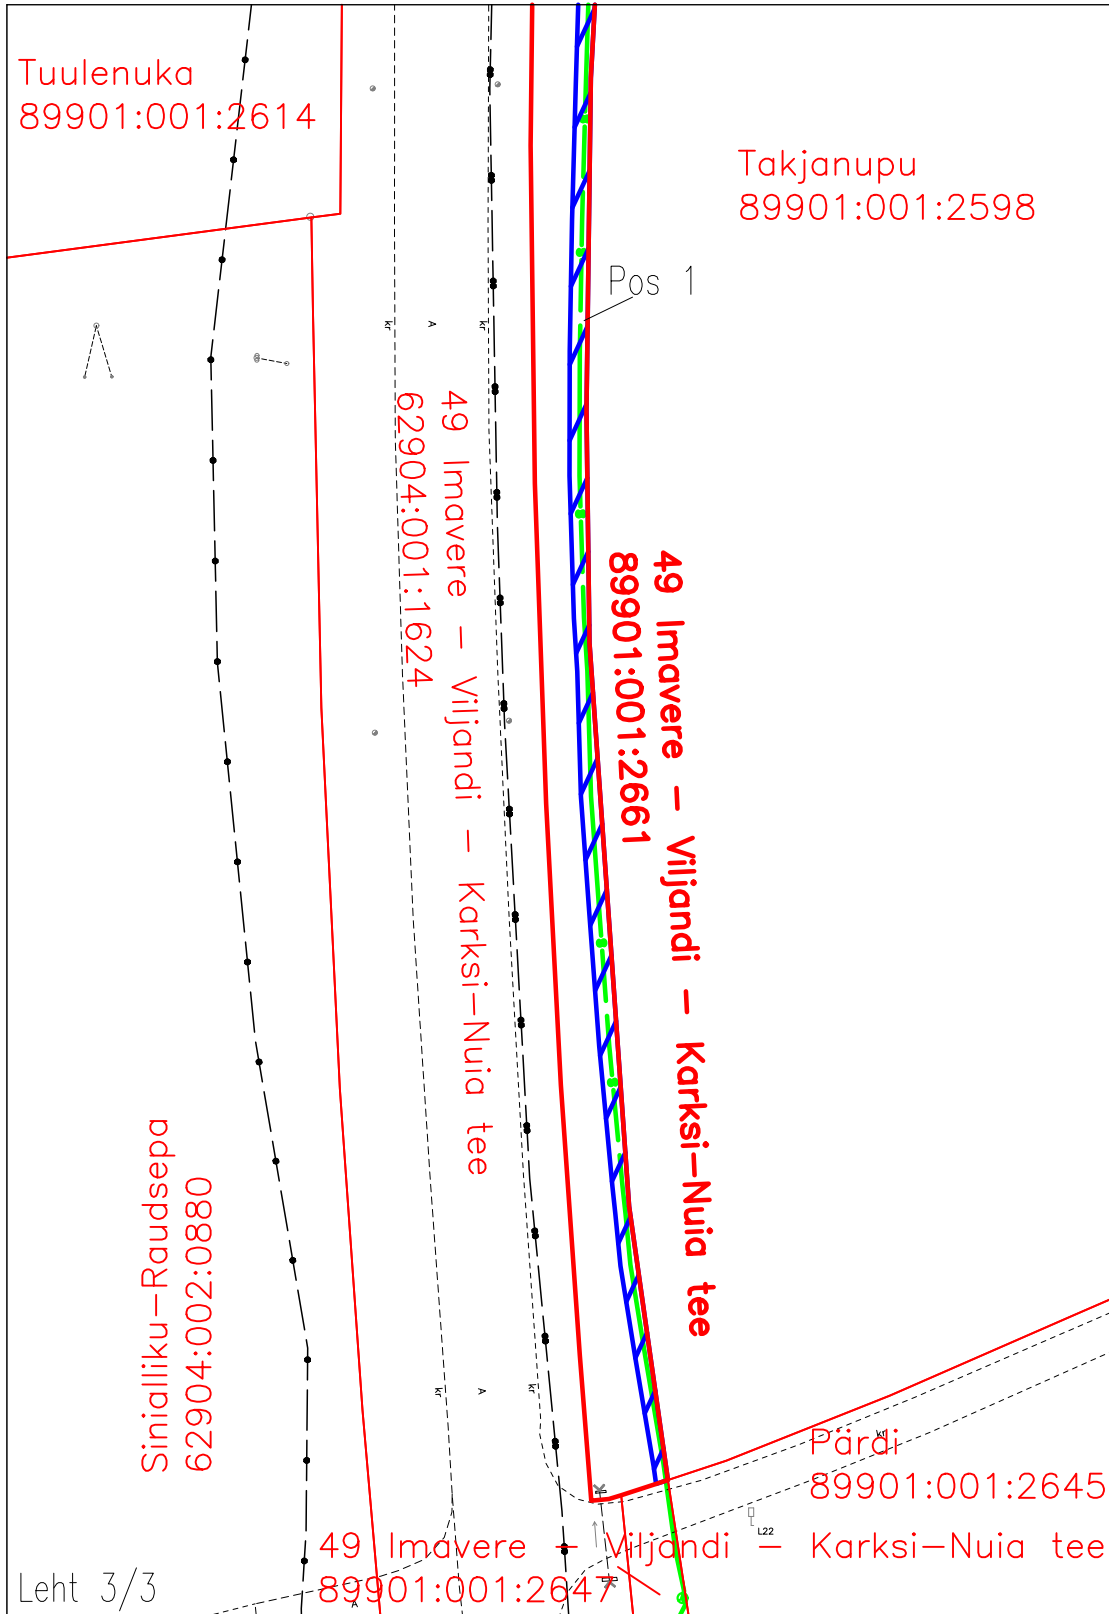

ISIKLIKU KASUTUSÕIGUSE ALA PLAAN

M 1:1000

Leht 3/3

-  Koormatav ala 776m²
-  Koormatava katastriüksuse piir
-  Katastriüksuste piirid
-  Side maakaabel