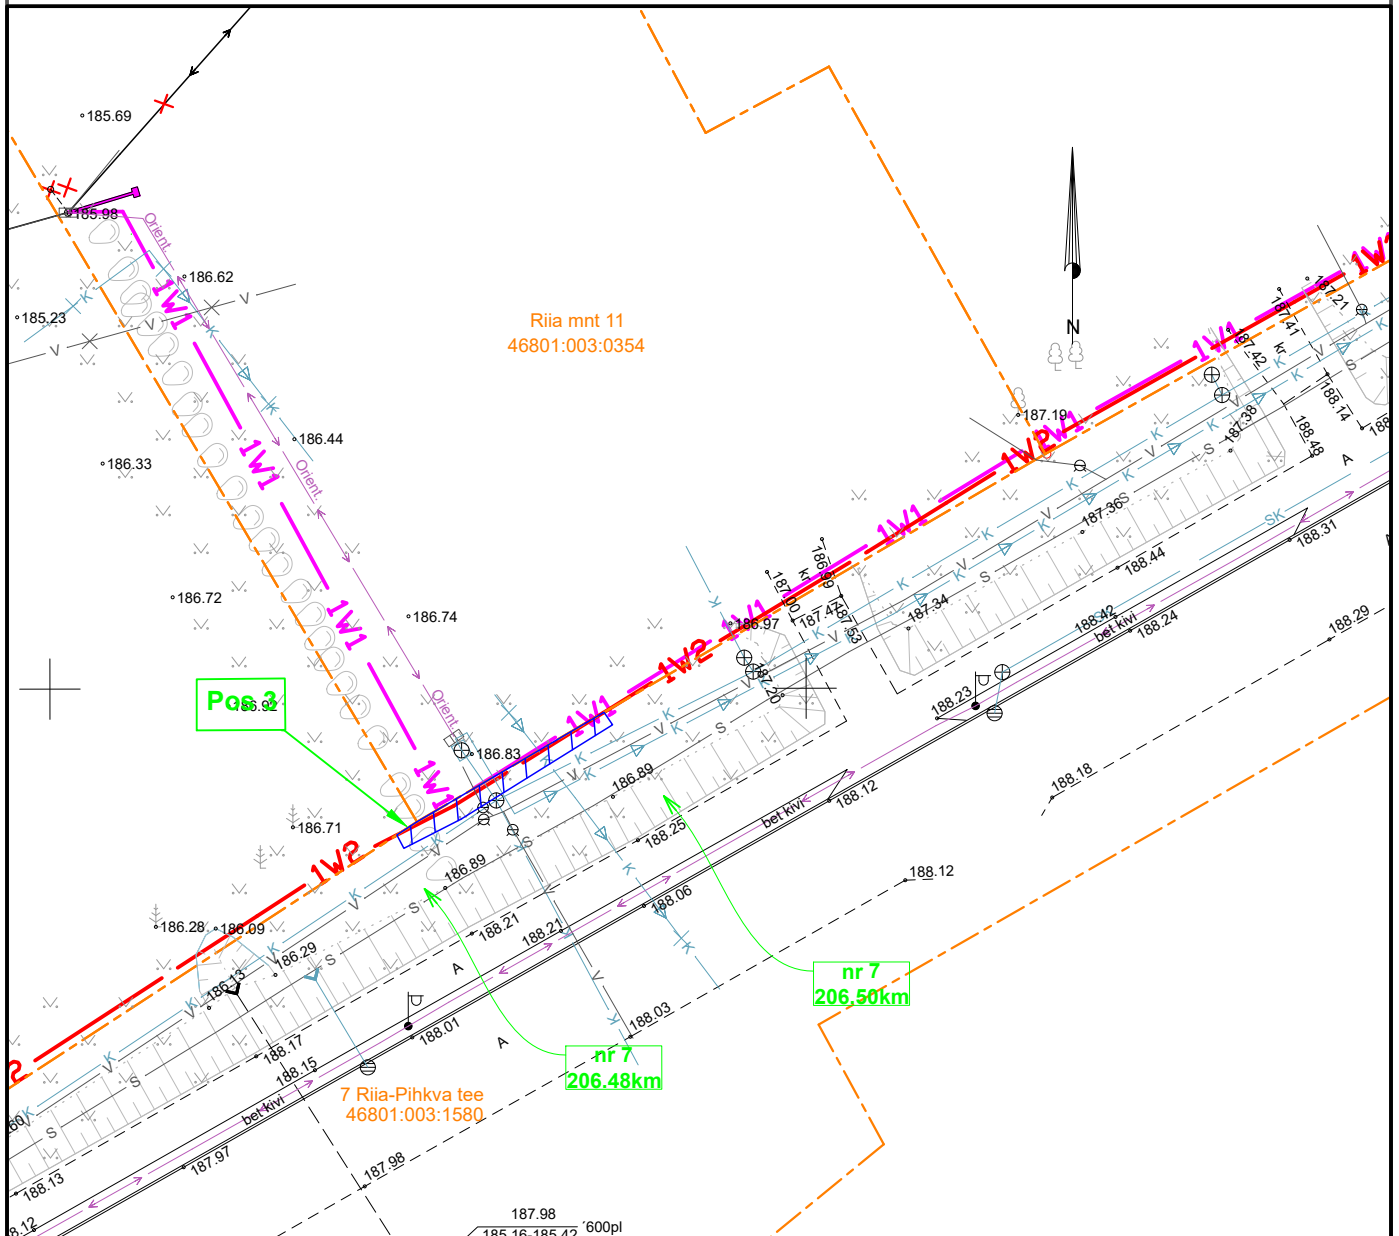

Tingmärgid	
	proj. 10 kV maakaabelliin
	proj. 0,4 kV maakaabelliin
	demonteeritav 10kV õhulin
	katasripiir
	kasutusõiguse ala

Projekti nimetus / asukoht <i>Ruusamäe-Misso 10kV fiidri rekonstrueerimine. Misso osa. Misso alevik ja Kiviora küla, Rõuge vald, Võru maakond.</i>			Töö nr <i>IP7142K2</i>
Koostaja <i>h.vissel@leonhard-weiss.com</i>	Möötkava <i>1:500</i>	Leht / formaat <i>1 / A4</i>	Kuupäev <i>23.01.2025</i>

Tingmärgid

- 1W2 — proj. 10 kV maakaabelliin
- 1W1 — 1W1 — proj. 0,4 kV maakaabelliin
- — — — — katasripiir
- kasutusõiguse ala

Projekti nimetus / asukoht <i>Ruusamäe-Misso 10kV fiidri rekonstrueerimine. Misso osa. Misso alevik ja Kiviora küla, Rõuge vald, Võru maakond.</i>			Töö nr <i>IP7142K2</i>
Koostaja <i>h.vissel@leonhard-weiss.com</i>	Möötkava <i>1:1000</i>	Leht / formaat <i>2 / A4</i>	Kuupäev <i>23.01.2025</i>

Tingmärgid	
	proj. 10 kV maakaabelliin
	proj. 0,4 kV maakaabelliin
	katasripiir
	kasutusõiguse ala

Projekti nimetus / asukoht Ruusamäe-Misso 10kV fiidri rekonstrueerimine. Misso osa. Misso alevik ja Kiviora küla, Rõuge vald, Võru maakond.			Töö nr IP7142K2
Koostaja h.vissel@leonhard-weiss.com	Möötkava 1:500	Leht / formaat 3 / A4	Kuupäev 23.01.2025

Projekti nimetus / asukoht <i>Ruusamäe-Misso 10kV fiidri rekonstrueerimine. Misso osa. Misso alevik ja Kiviora küla, Rõuge vald, Võru maakond.</i>		Töö nr <i>IP7142K2</i>
Koostaja <i>h.vissel@leonhard-weiss.com</i>	Möötkava <i>1:1000</i>	Leht / formaat <i>4 / A4</i>
		Kuupäev <i>23.01.2025</i>