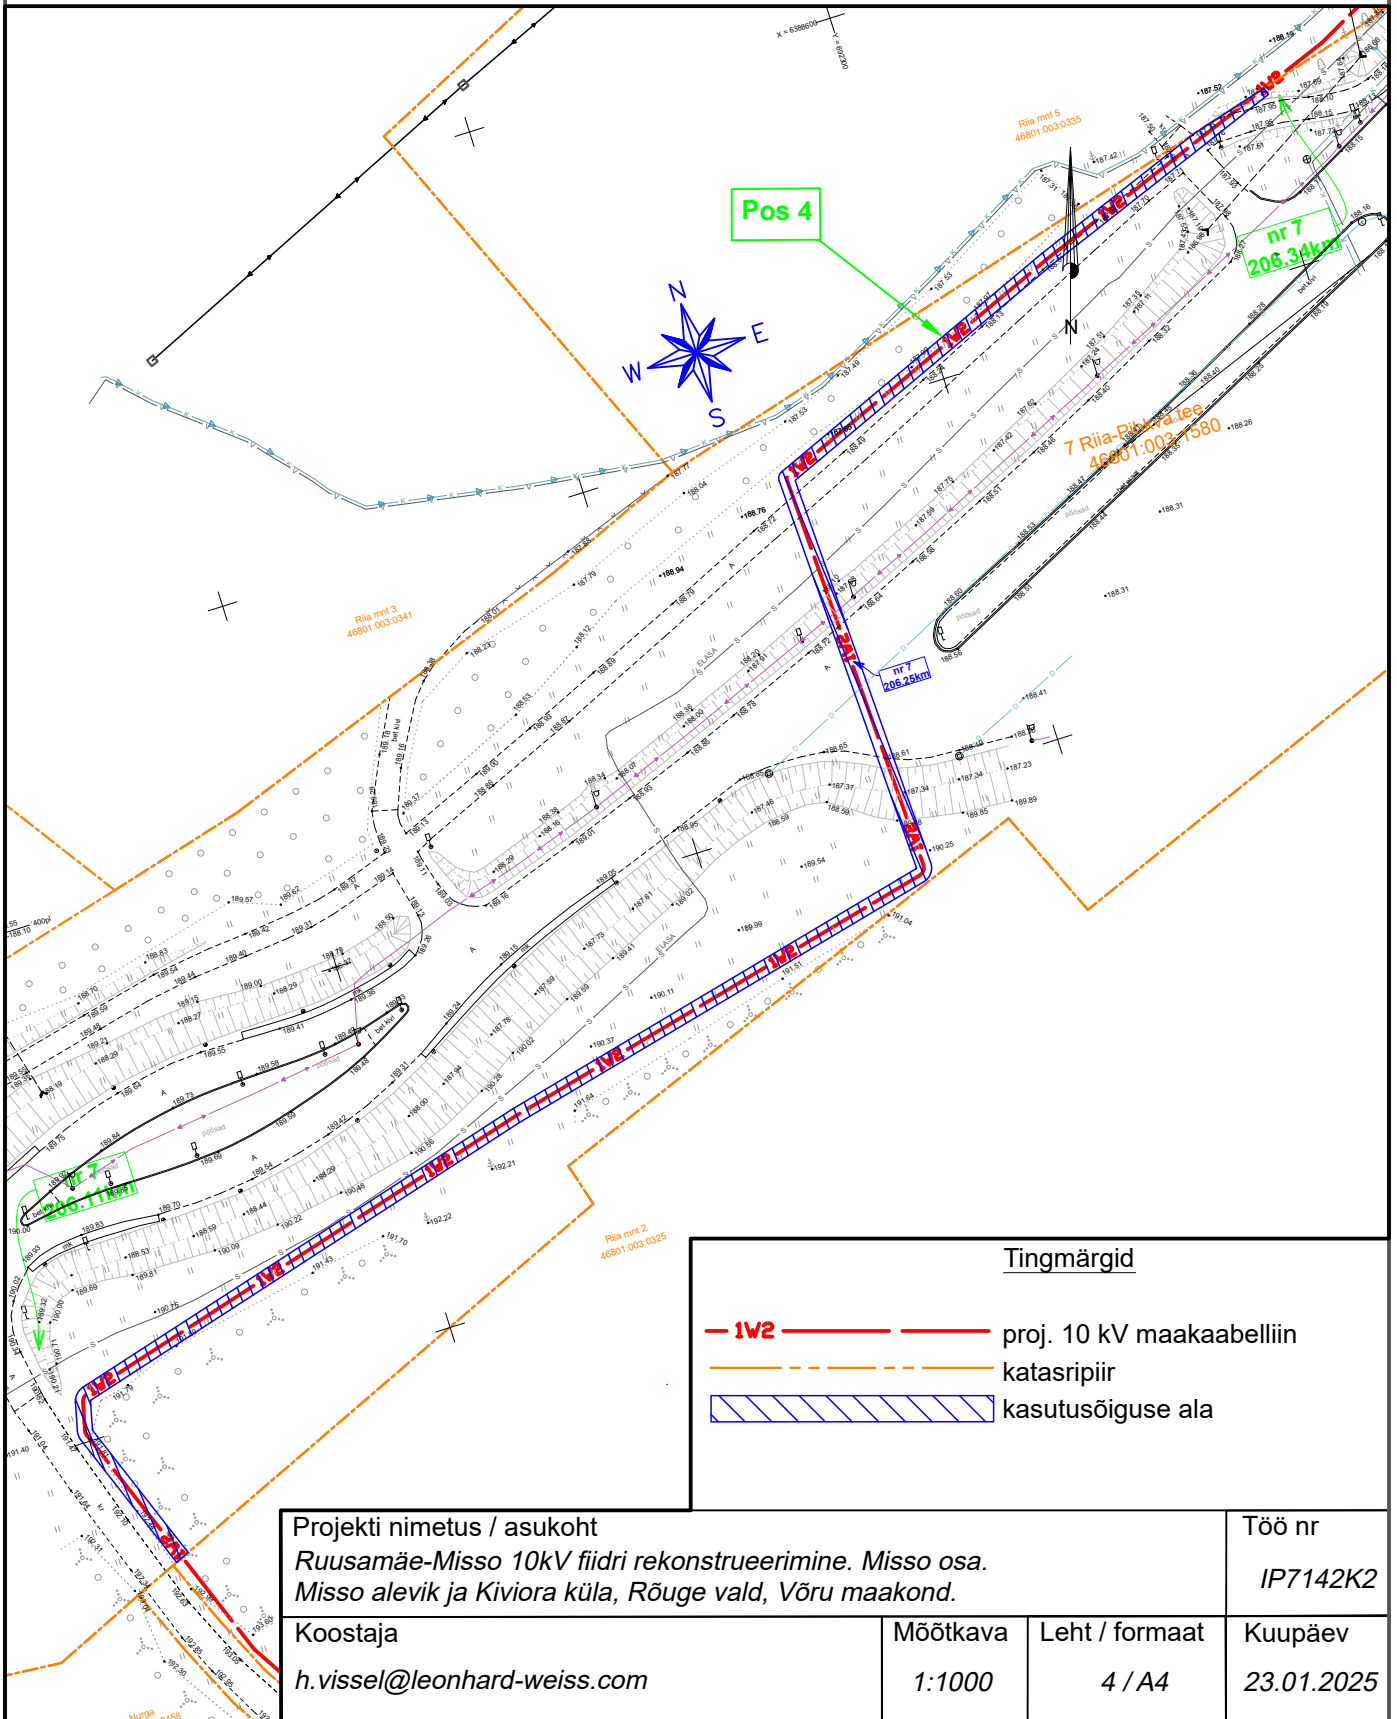

Isikliku kasutusõiguse seadmise plaan

IKÕ ala Pos nr (plaanil)	Kinnistu registriosa nr	Katastriüksuse tunnus, nimi ja sihtotstarve	IKÕ ala pindala m²
Pos 4	8277650	46801:003:1580 7 Riia-Pihkva tee; transpordimaa	590

Projekti nimetus / asukoht <i>Ruusamäe-Misso 10kV fiidri rekonstrueerimine. Misso osa. Misso alevik ja Kiviora küla, Rõuge vald, Võru maakond.</i>		Töö nr <i>IP7142K2</i>
Koostaja <i>h.vissel@leonhard-weiss.com</i>	Möötkava <i>1:1000</i>	Leht / formaat <i>4 / A4</i>
		Kuupäev <i>23.01.2025</i>