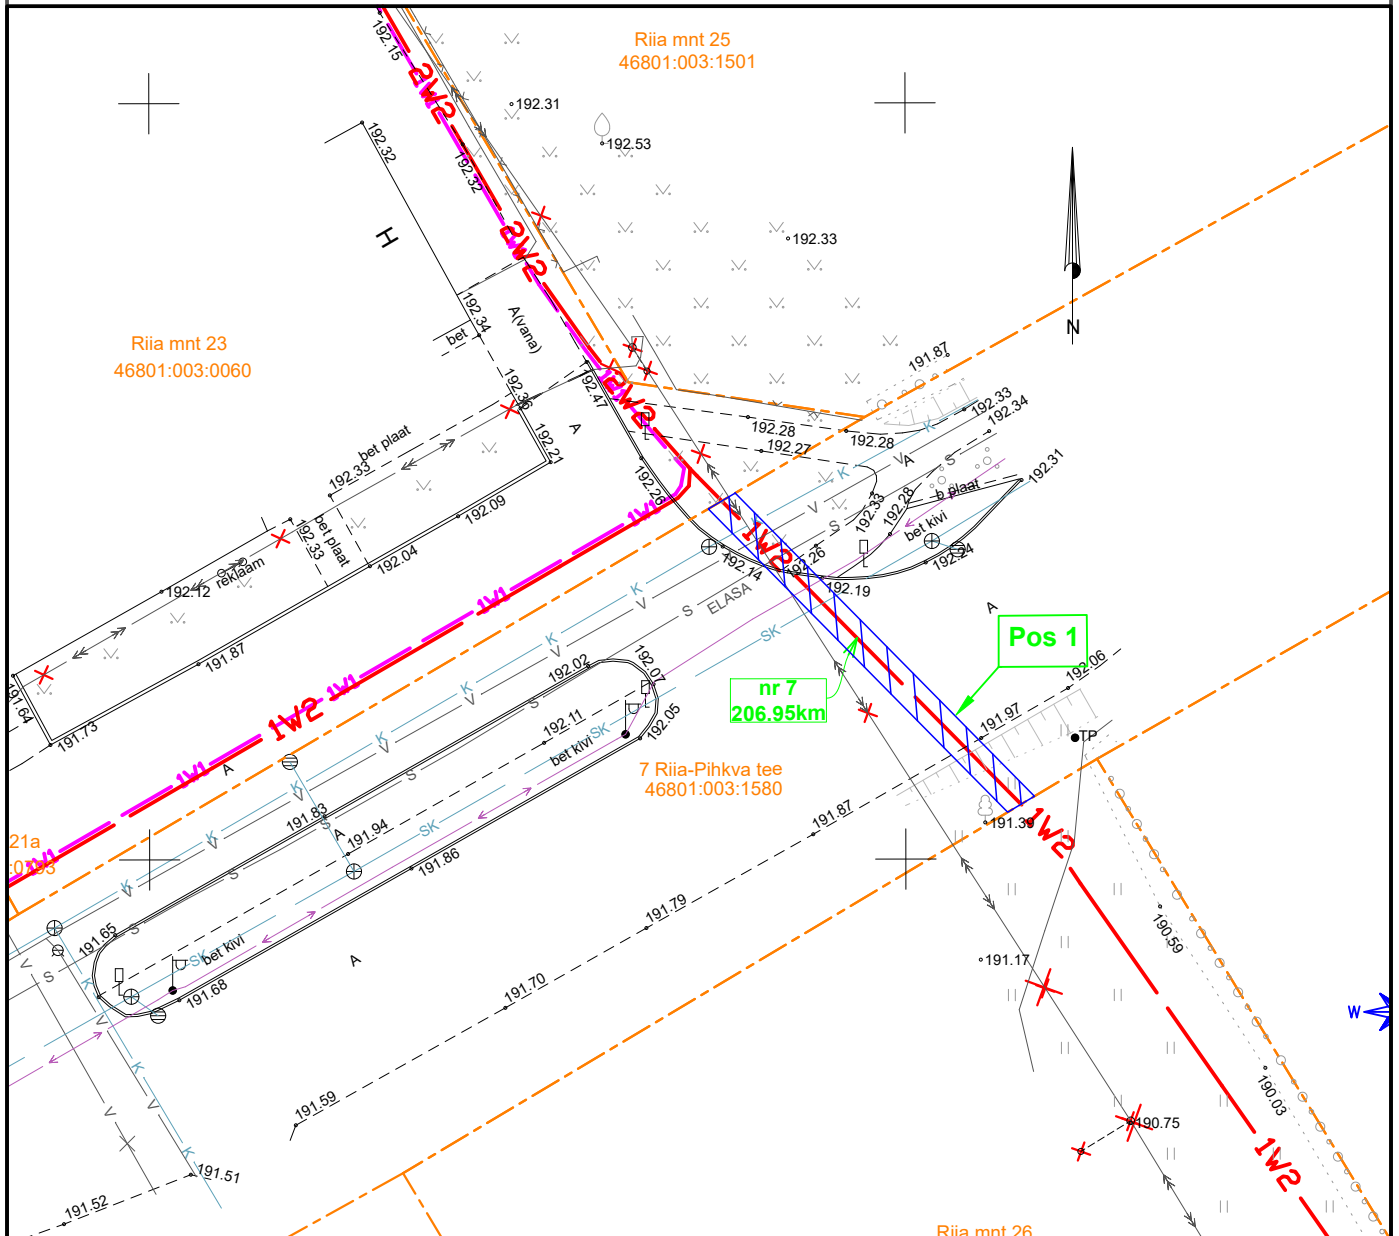

Isikliku kasutusõiguse seadmise plaan

IKÕ ala Pos nr (plaanil)	Kinnistu registriosa nr	Katastriüksuse tunnus, nimi ja sihtotstarve	IKÕ ala pindala m ²
Pos 1	8277650	46801:003:1580 7 Riia-Pihkva tee; transpordimaa	56

Tingmärgid	
	proj. 10 kV maakaabelliin
	proj. 0,4 kV maakaabelliin
	demonteeritav 10kV õhulin
	katasripiir
	kasutusõiguse ala

Projekti nimetus / asukoht <i>Ruusamäe-Misso 10kV fiidri rekonstrueerimine. Misso osa. Misso alevik ja Kiviora küla, Rõuge vald, Võru maakond.</i>			Töö nr <i>IP7142K2</i>
Koostaja <i>h.vissel@leonhard-weiss.com</i>	Möötkava <i>1:500</i>	Leht / formaat <i>1 / A4</i>	Kuupäev <i>23.01.2025</i>

Tingmärgid

- 1W2 — proj. 10 kV maakaabelliin
- 1W1 — 1W1 — proj. 0,4 kV maakaabelliin
- — — — — katasripiir
- kasutusõiguse ala

Projekti nimetus / asukoht <i>Ruusamäe-Misso 10kV fiidri rekonstrueerimine. Misso osa. Misso alevik ja Kiviora küla, Rõuge vald, Võru maakond.</i>			Töö nr <i>IP7142K2</i>
Koostaja <i>h.vissel@leonhard-weiss.com</i>	Möötkava <i>1:1000</i>	Leht / formaat <i>2 / A4</i>	Kuupäev <i>23.01.2025</i>

Tingmärgid	
	proj. 10 kV maakaabelliin
	proj. 0,4 kV maakaabelliin
	katasripiir
	kasutusõiguse ala

Projekti nimetus / asukoht Ruusamäe-Misso 10kV fiidri rekonstrueerimine. Misso osa. Misso alevik ja Kiviora küla, Rõuge vald, Võru maakond.			Töö nr IP7142K2
Koostaja h.vissel@leonhard-weiss.com	Möötkava 1:500	Leht / formaat 3 / A4	Kuupäev 23.01.2025