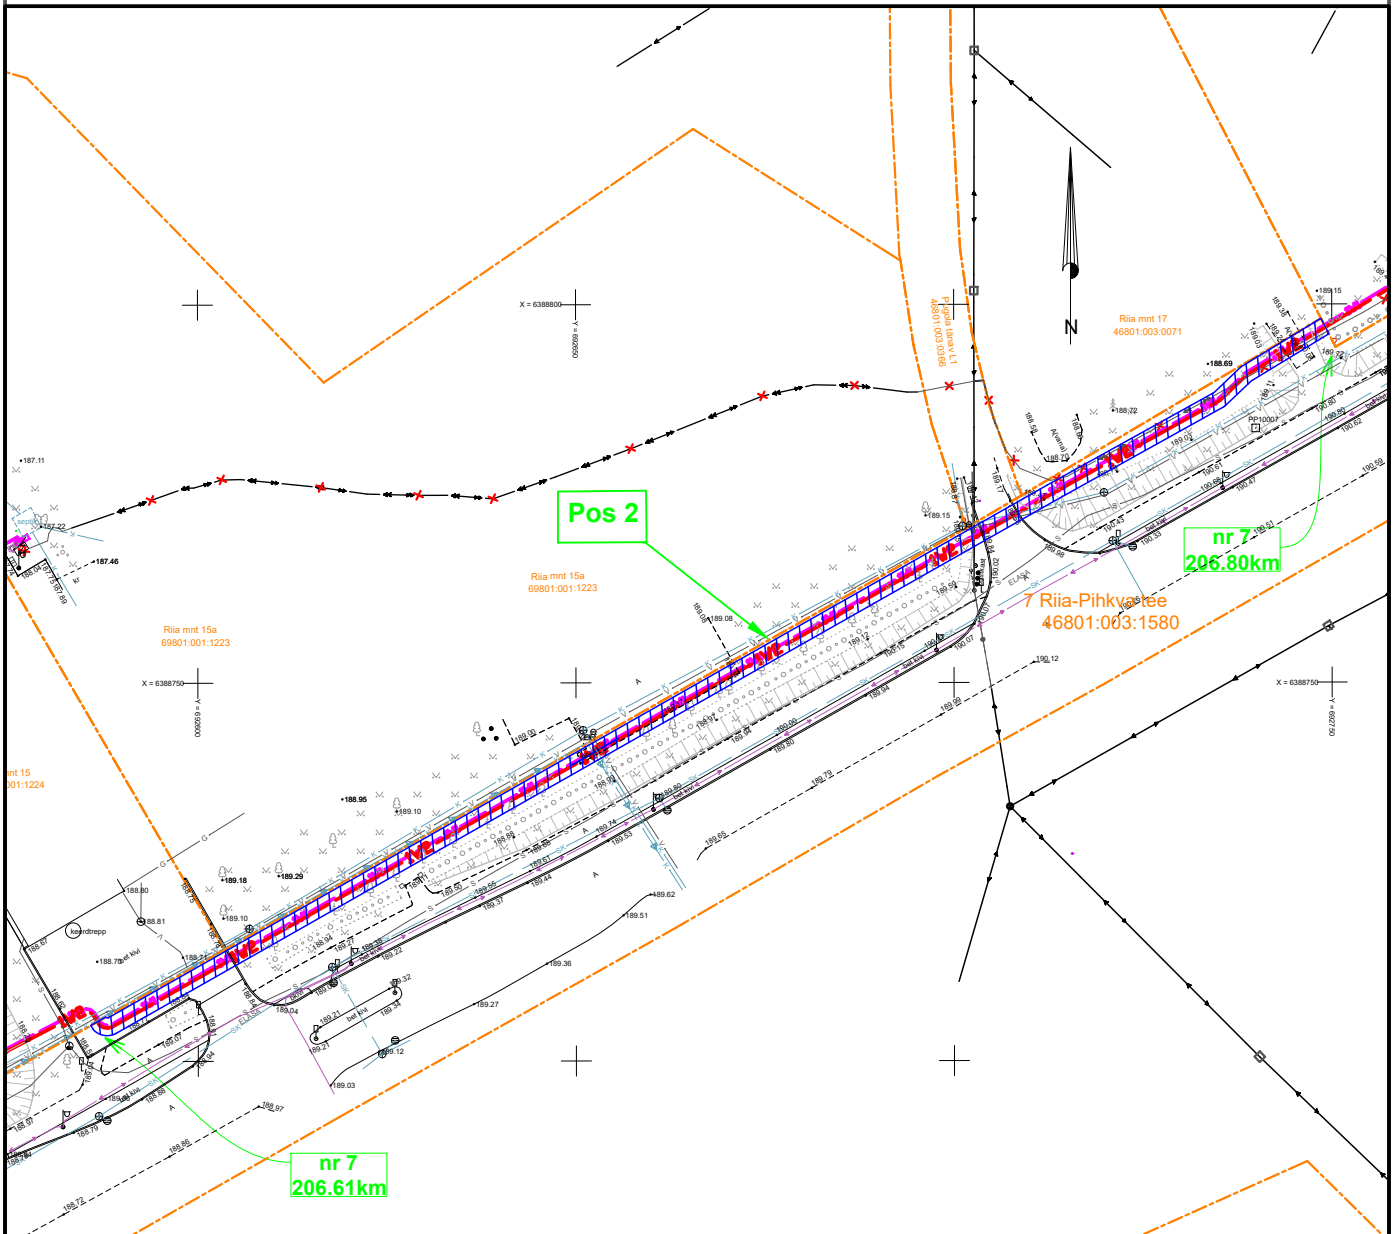

Tingmärgid	
	proj. 10 kV maakaabelliin
	proj. 0,4 kV maakaabelliin
	demonteeritav 10kV õhulin
	katasripiir
	kasutusõiguse ala

Projekti nimetus / asukoht <i>Ruusamäe-Misso 10kV fiidri rekonstrueerimine. Misso osa. Misso alevik ja Kiviora küla, Rõuge vald, Võru maakond.</i>			Töö nr <i>IP7142K2</i>
Koostaja <i>h.vissel@leonhard-weiss.com</i>	Möötkava <i>1:500</i>	Leht / formaat <i>1 / A4</i>	Kuupäev <i>23.01.2025</i>

Tingmärgid

- 1W2 — proj. 10 kV maakaabelliin
- 1W1 — 1W1 — proj. 0,4 kV maakaabelliin
- — — — — katasripiir
- kasutusõiguse ala

Projekti nimetus / asukoht <i>Ruusamäe-Misso 10kV fiidri rekonstrueerimine. Misso osa. Misso alevik ja Kiviora küla, Rõuge vald, Võru maakond.</i>			Töö nr <i>IP7142K2</i>
Koostaja <i>h.vissel@leonhard-weiss.com</i>	Möötkava <i>1:1000</i>	Leht / formaat <i>2 / A4</i>	Kuupäev <i>23.01.2025</i>

Tingmärgid	
	proj. 10 kV maakaabelliin
	proj. 0,4 kV maakaabelliin
	katasripiir
	kasutusõiguse ala

Projekti nimetus / asukoht Ruusamäe-Misso 10kV fiidri rekonstrueerimine. Misso osa. Misso alevik ja Kiviora küla, Rõuge vald, Võru maakond.			Töö nr IP7142K2
Koostaja h.vissel@leonhard-weiss.com	Möötkava 1:500	Leht / formaat 3 / A4	Kuupäev 23.01.2025

Projekti nimetus / asukoht <i>Ruusamäe-Misso 10kV fiidri rekonstrueerimine. Misso osa. Misso alevik ja Kiviora küla, Rõuge vald, Võru maakond.</i>		Töö nr <i>IP7142K2</i>
Koostaja <i>h.vissel@leonhard-weiss.com</i>	Möötkava <i>1:1000</i>	Leht / formaat <i>4 / A4</i>
		Kuupäev <i>23.01.2025</i>