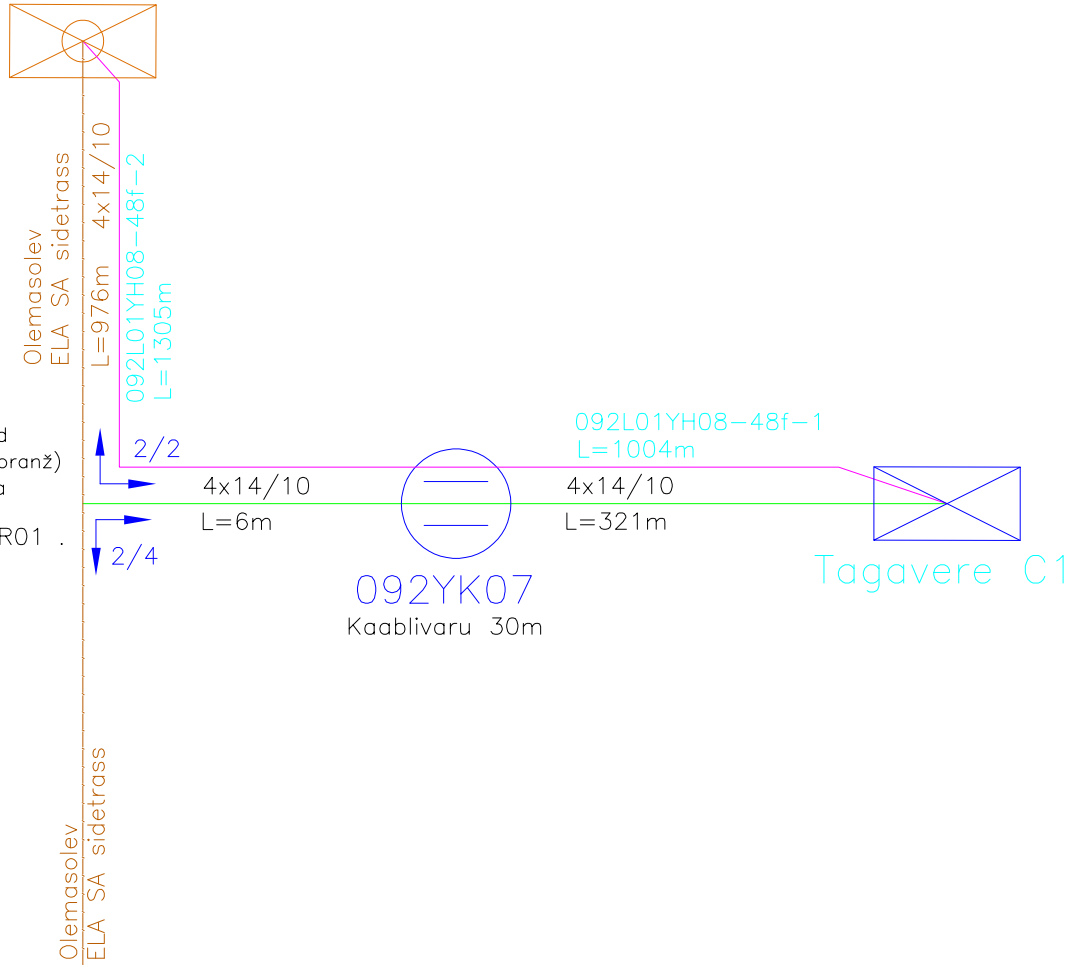

092J02  
092M16  
Kaablivaru 15m

Ühendada katkestatud oranžid mikrotorud paigaldatud multitoru mikrotorudega 2 (oranž) ja 4 (pruun). Mikrotorud 1 ja 3 sulgeda hermeetiliselt. Torujätkude tähised 092L01YH08YR01 ja 092L01YH08YR01 .

	OÜ Corle	Töö nr.	MKM3_SAAREMAA	Leht	Lehti
	Uustalu 2, Kose 75101			1	1
www.corle.ee	Faks 6069308	Projekt	Tagavere passiivse elektroonilise side juurdepääsuvõrgu rajamine	Mõõtkava	1:
Telefon 6069300		Asukoht	Saare maakond, Saaremaa vald		23.05.2023
Teostas	Antti Salura/alkirjastatud digitaalselt/		Tagavere küla		
Kontrollis	Kaupo Kallak/alkirjastatud digitaalselt/	Joonis	Eelprojekt		
Tellijä	Corle OÜ		ELA skeem		