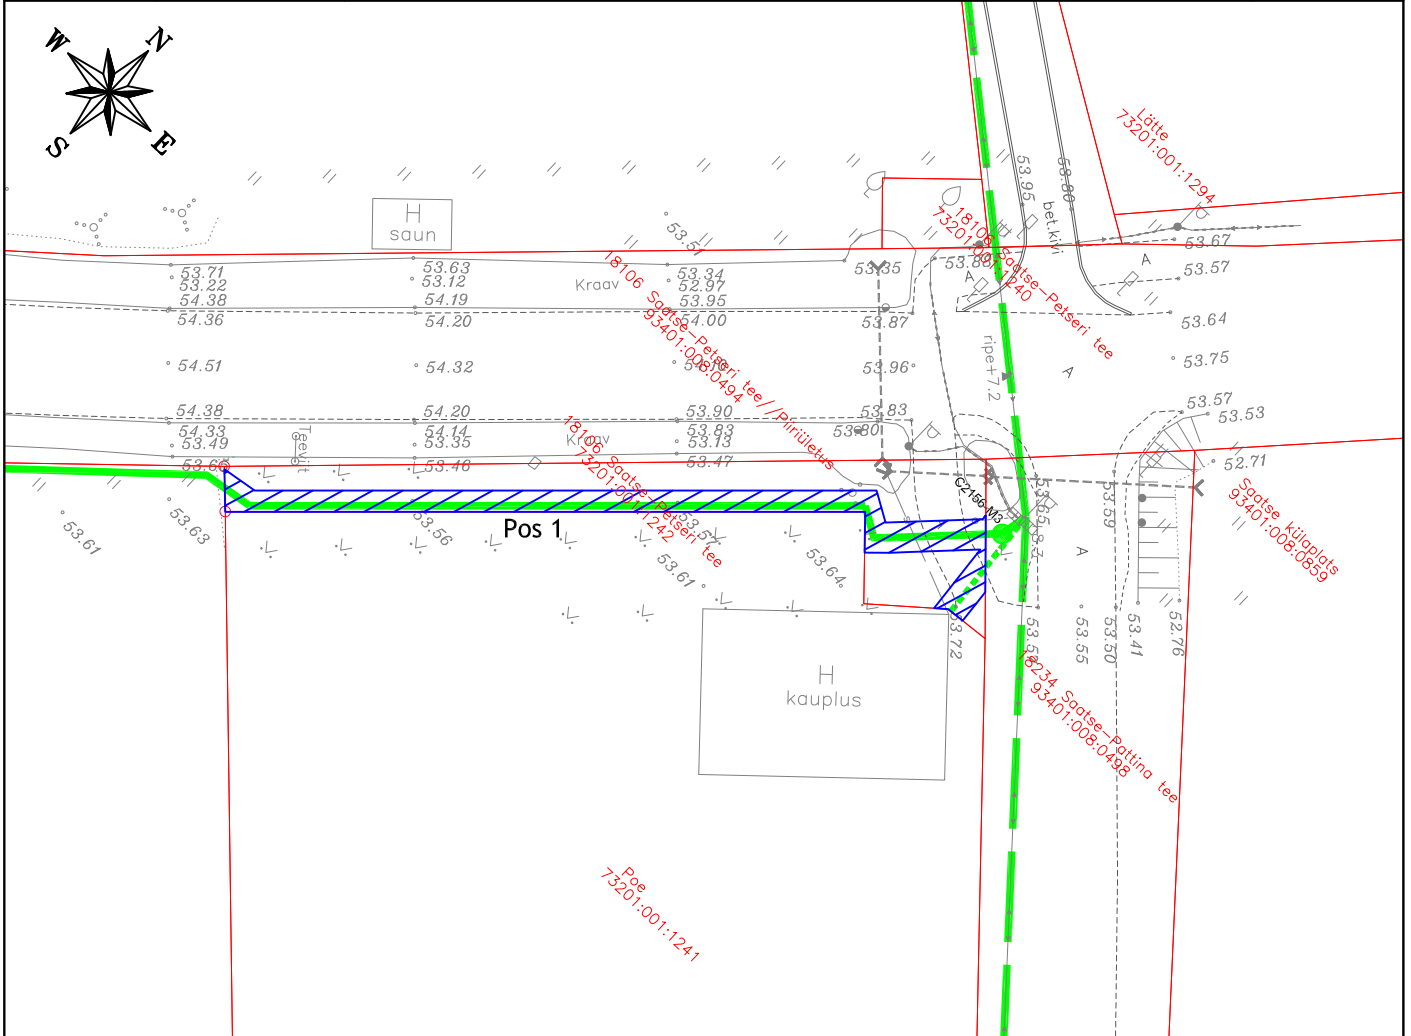

Isikliku kasutusõiguse seadmise plaan

IKÕ ala Pos nr (plaanil)	Kinnistu registriosa nr	Katastriüksuse tunnus, nimi ja sihtotstarve	IKÕ ala pindala m ²
Pos 1	18305550	73201:001:1242; 18106 Saatse-Petseri tee; transpordimaa	86 m ²

	IKÕ seadmise ala
	Kinnistute piirid
	Projekteeritud side maakaabelliin. Maakaabelliini pikkus 52m.
	Projekteeritud side õhuliin
	Projekteeritud kliendiliin õhuliinina

Projekti nimetus / asukoht Passiivse elektroonilise side juurdepääsuvõrgu rajamine, Litvina küla Setomaa vald Võru maakond		Töö nr VT2156
Koostaja Keskkonnaprojekt OÜ	Möötkava 1:500	Leht / formaat A4
		Kuupäev 17.10.2024