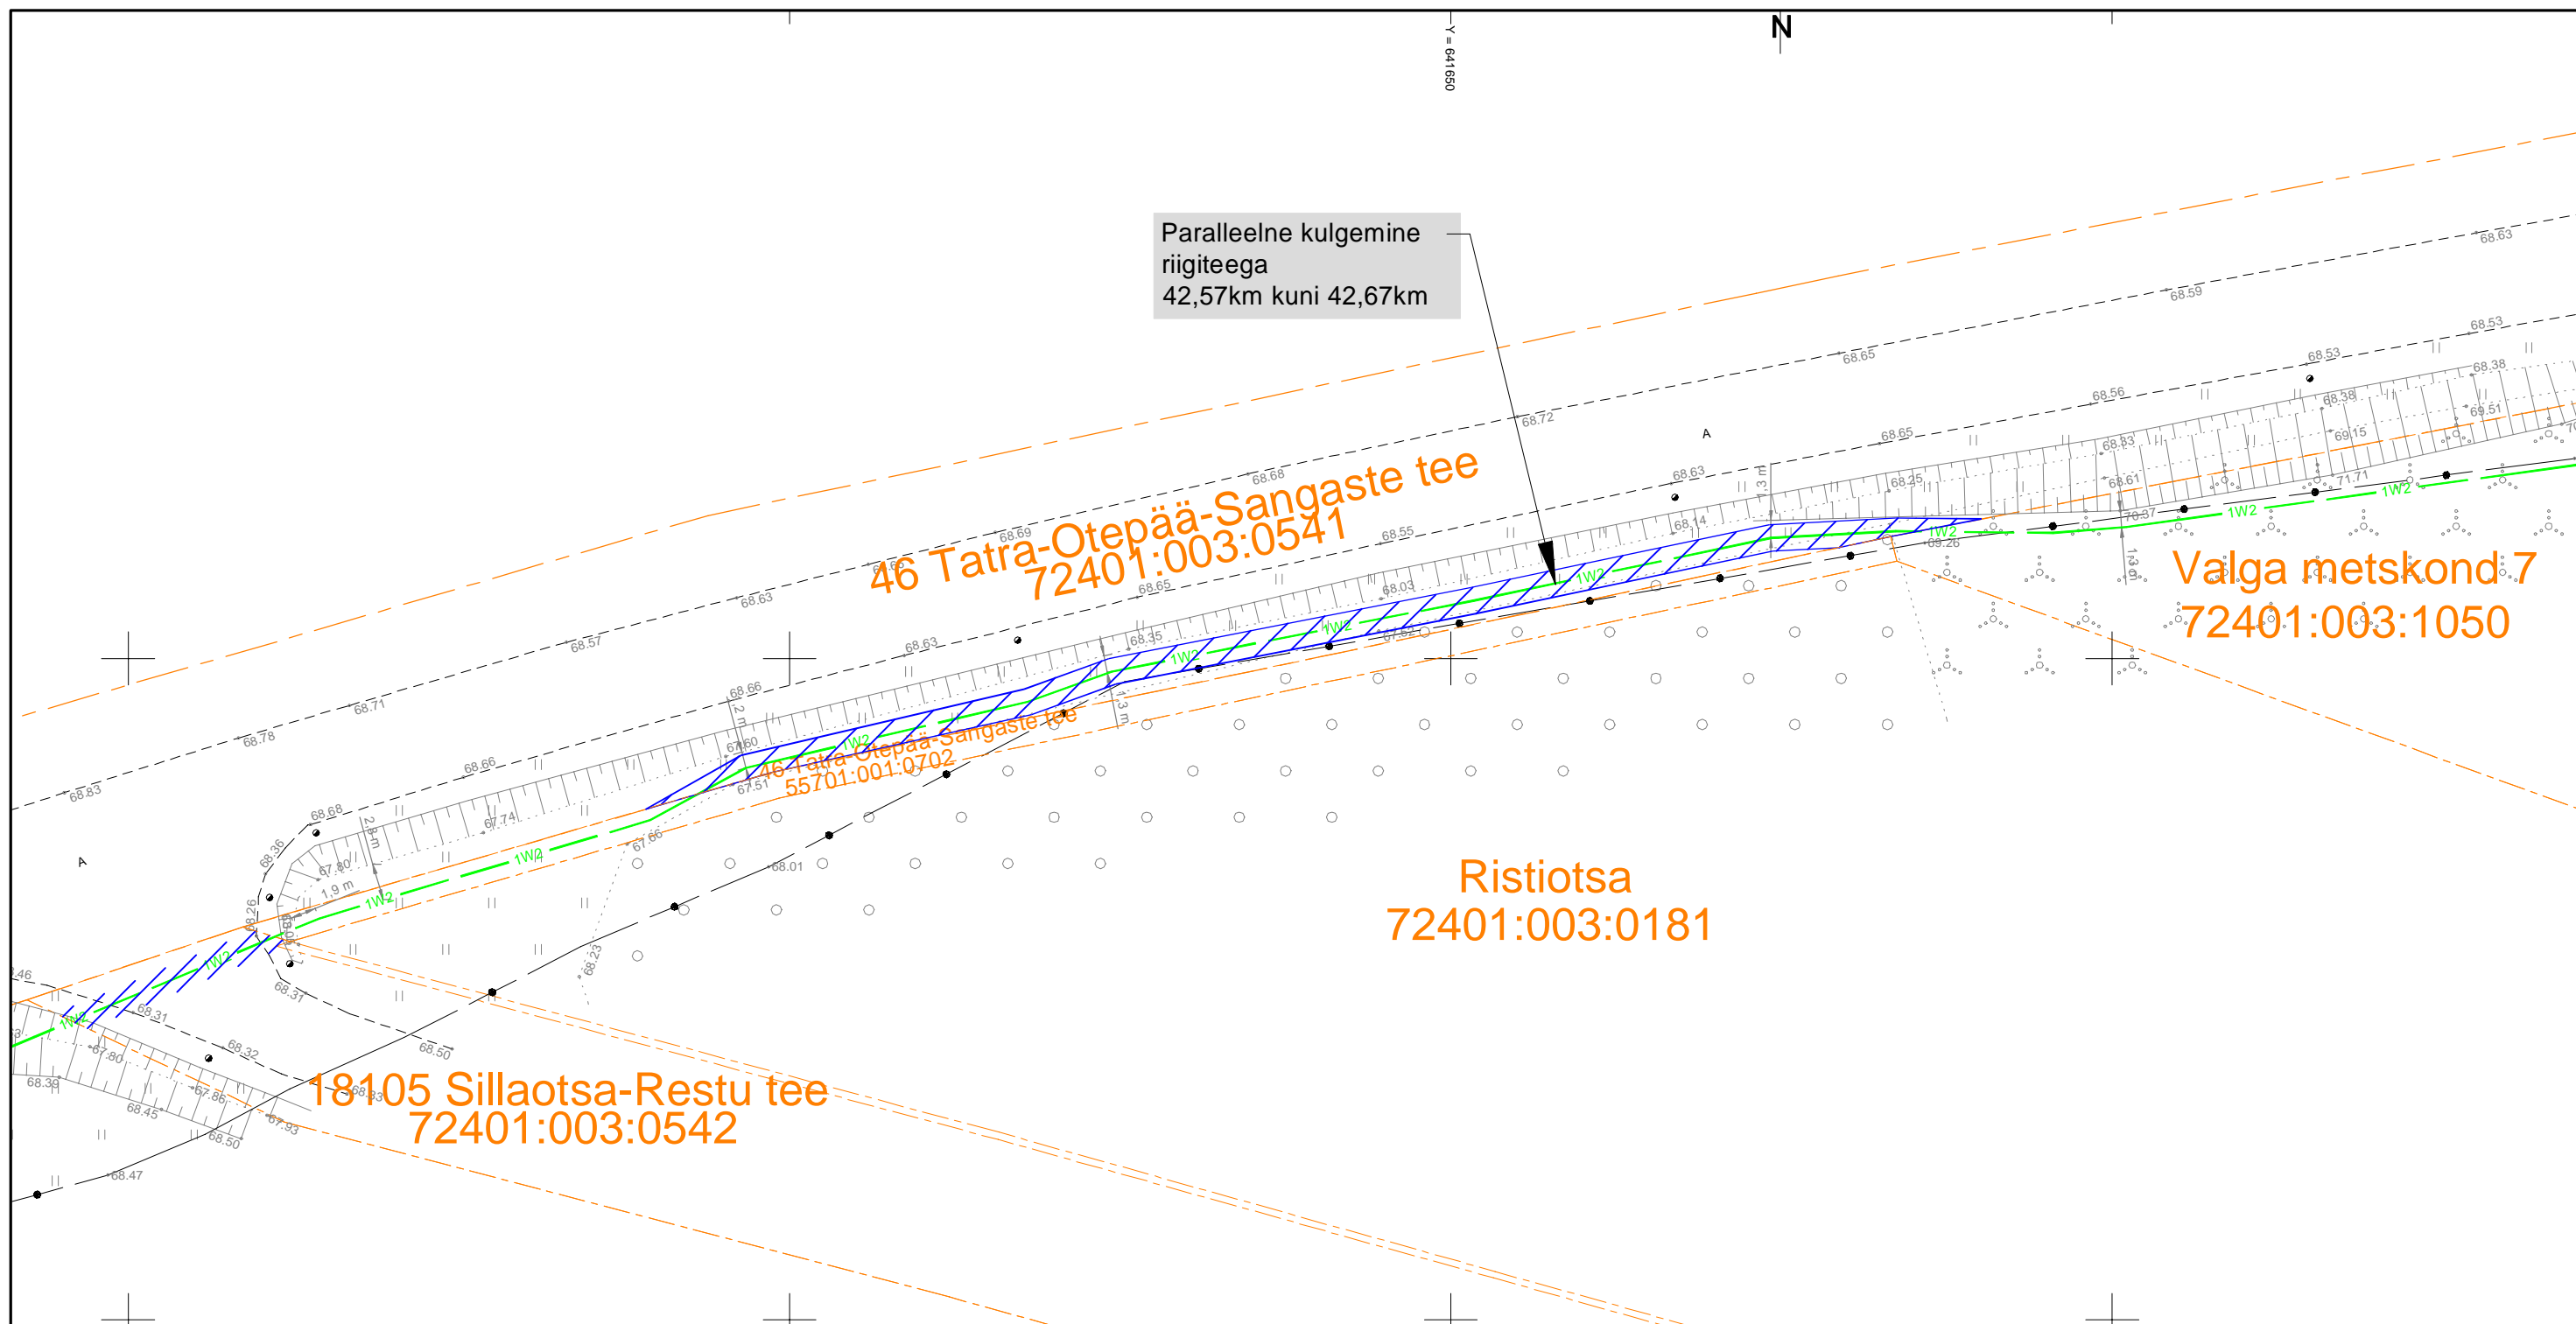

Isikliku kasutusõigusega ala plaan 10  
Valga maakond, Otepää vald, Lauküla, 46 Tatra-Otepää-Sangaste tee  
Registriosa: 7334650; Katastritunnusega: 72401:003:0541

M 1:500

Kasutusõiguse ala : 186m<sup>2</sup>