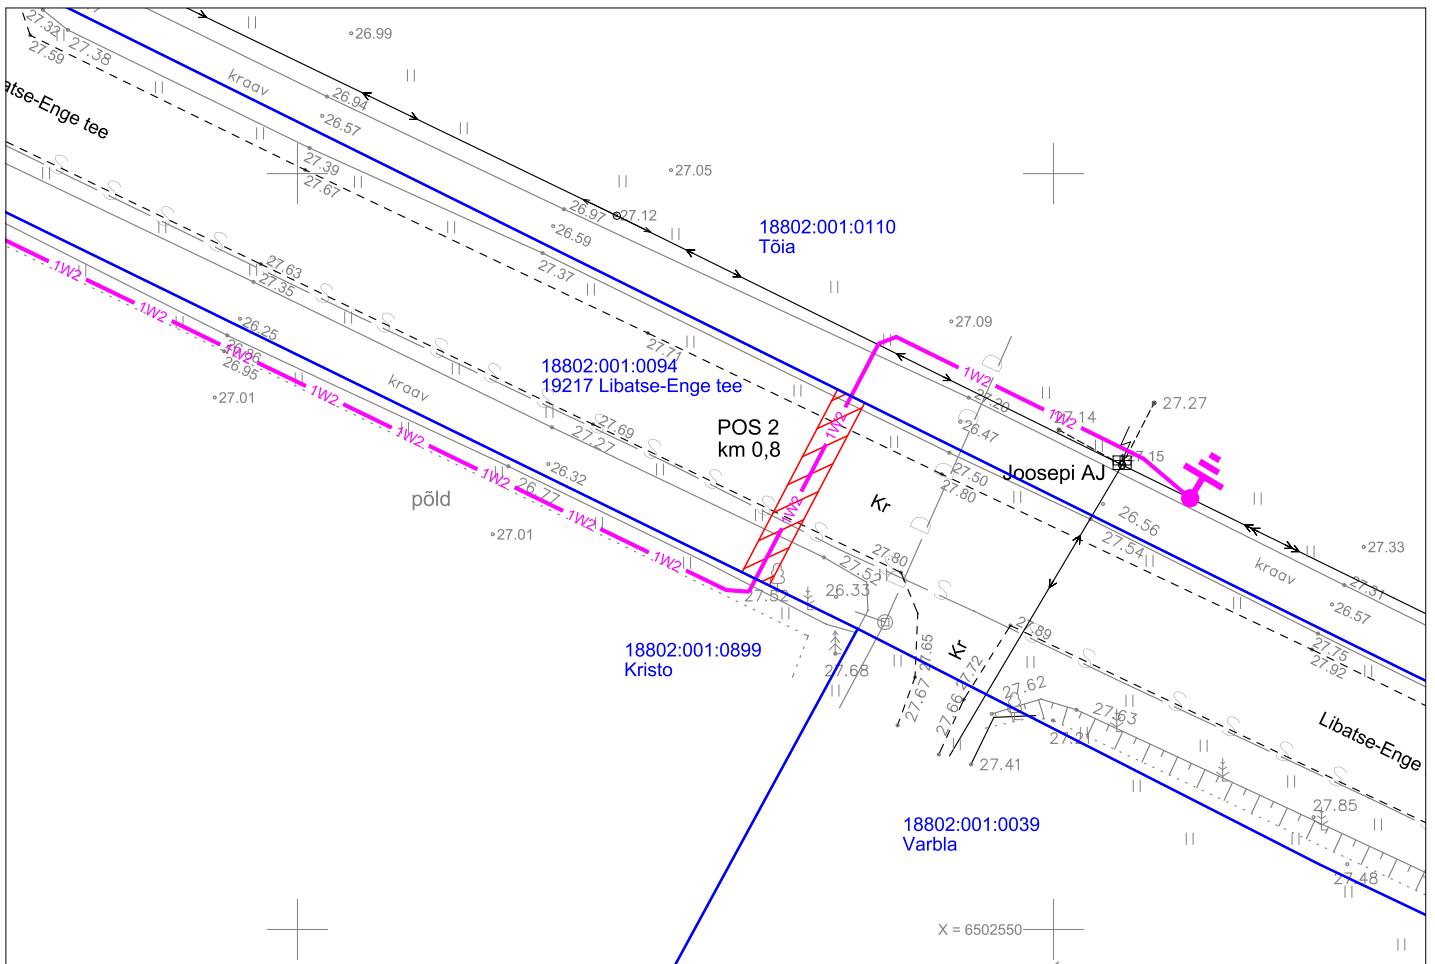

Isikliku kasutusõiguse ala plaan
 19217 Libatse-Enge tee, tunnus 18802:001:0094, registriosa nr 6438850
 M 1:500

Jrk nr	IKÕala Pos nr (plaanil)	Kinnistu registriosa number	Katastriüksuse tunnus, nimi ja sihtotstarve	Asukoht riigitee (nr ja nimi) suhtes (lõigu algus ja lõpp km)	Ala pindala ruutmeetrites m ²
1.	1	6438850	18802:001:0094, 19217 Libatse-Enge tee, transpordimaa 100%	19217 Libatse-Enge tee, km 0,32	ca 29 m ²
2.	2	6438850	18802:001:0094, 19217 Libatse-Enge tee, transpordimaa 100%	19217 Libatse-Enge tee, km 0,8	ca 28 m ²
3.	3	6489150	18802:002:0042, 19217 Libatse-Enge tee, transpordimaa 100%	19217 Libatse-Enge tee, km 3,28-3,90	ca 1079 m ²
4.	4	6489150	18802:002:0042, 19217 Libatse-Enge tee, transpordimaa 100%	19217 Libatse-Enge tee, km 4,25	ca 20 m ²

Kasutusõiguse ala ca 28 m²

Katastriüksuse piir

Projekteeritus 10 kV maakaabel