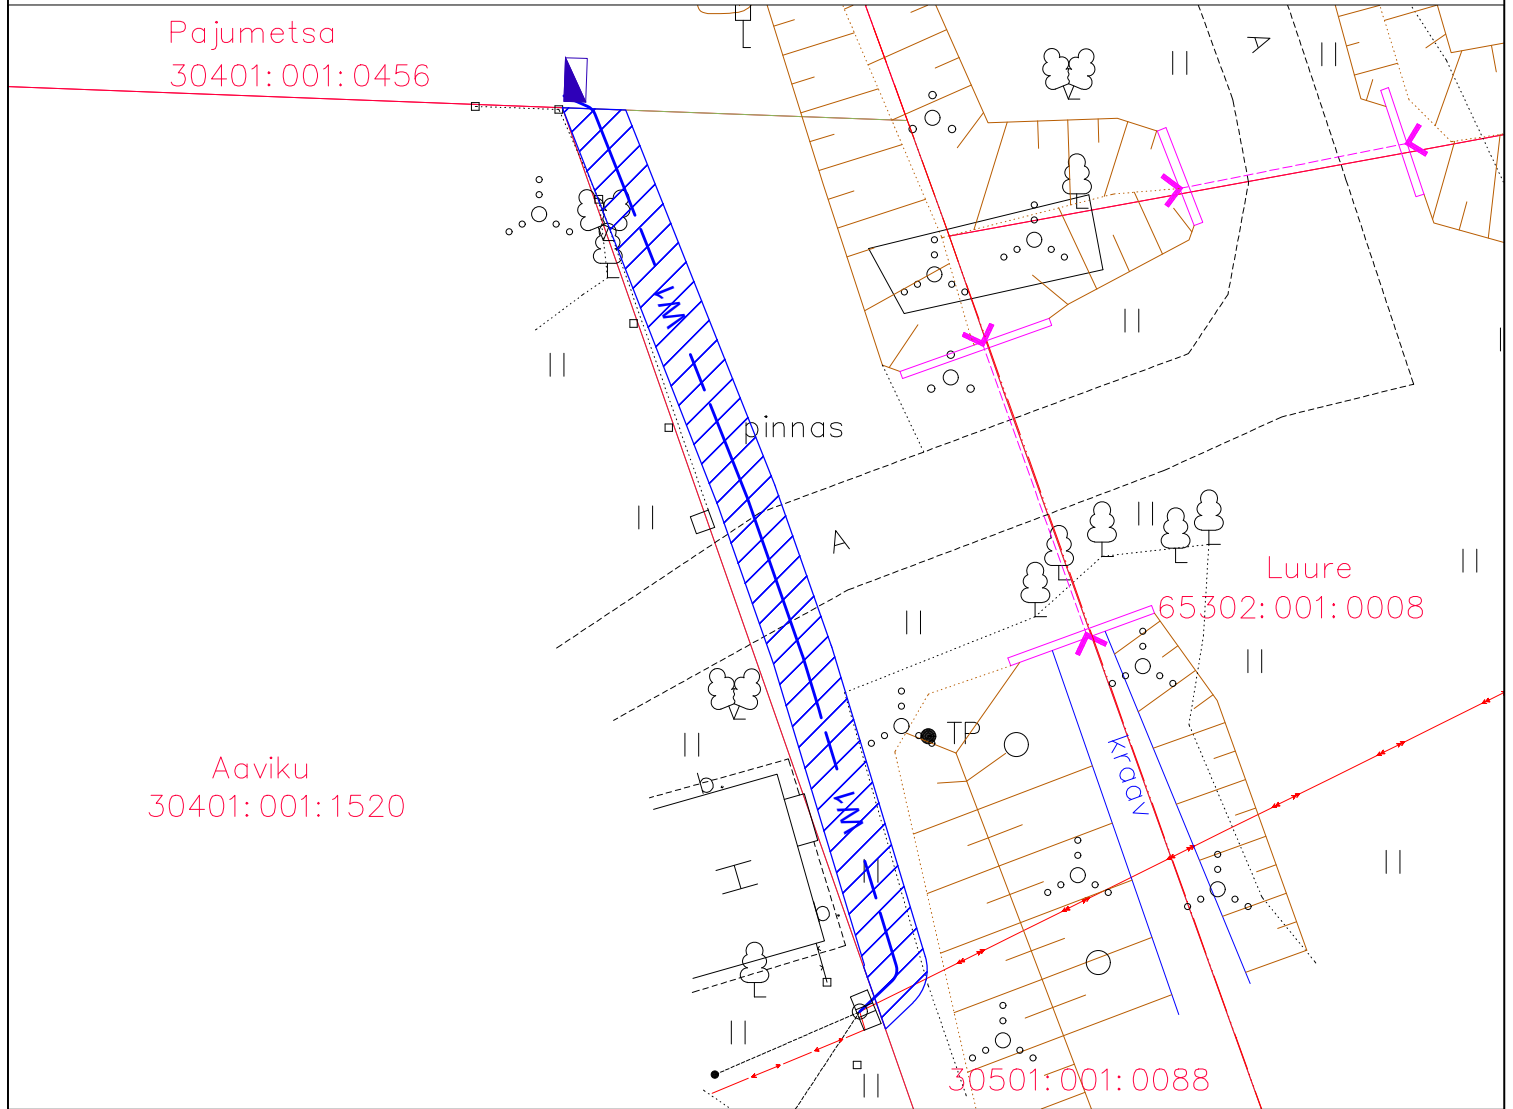

ISIKLIKU KASUTUSÕIGUSEGA KOORMATAVA ALA PLAAN
HARJU MAAKOND, KIILI VALD, MÕISAKÜLA
30501:001:0088
M 1:250

KASUTUSÕIGUSE ALA (62 m²)

W1

PROJEKTEERITUD MAAKAABELLIIN

KATASTRIÜKSUSE PIIR

PLAANI KOOSTAS: ADELE MARGARITA PÄRNA
AS KH ENERGIA-KONSULT PROJEKTEERIJAJA