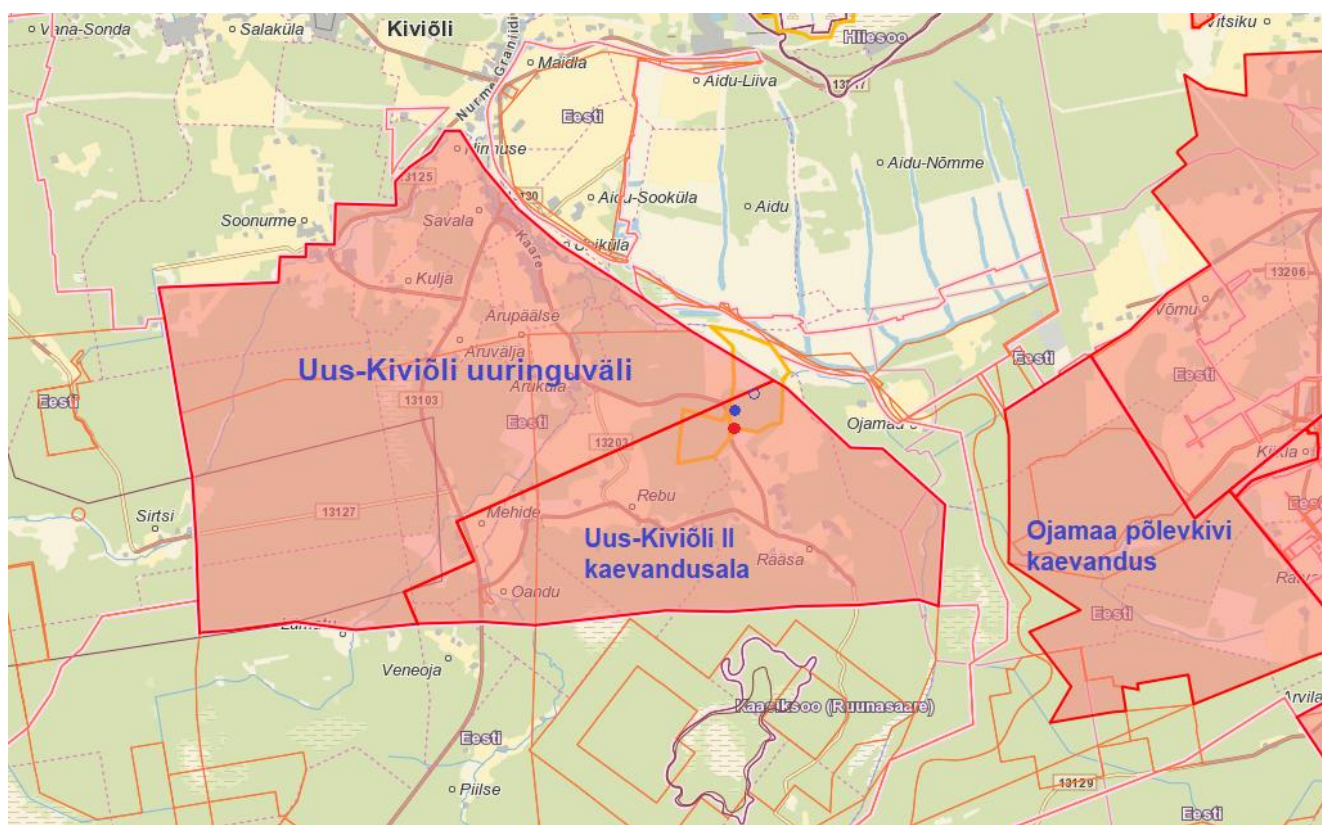

## LISA 2. VKG Kaevandused OÜ Uus-Kiviõli II kaevandusala asukoha kaardid

Allikas: Maa-amet

*Uus-Kiviõli II kaevevälja asukoha kaart*

Tähistused:

-  - sissepuhke tuulutusšurfi asukoht
-  - väljapuhke tuulutusšurfi asukoht
-  - kaevevälja kaldšahtide maa-ala planeeritud asukoht

Allikas: Maa-amet

*Uus-Kiviõli II kaevanduse Rääsa maapealse tööstusterritooriumi asukoha kaart ja naaberkinnistute sihtotstarbed (Mtm – maatulundusmaa; Mtm+Vm – maatulundusmaa+veekogude maa; Mtm+To – maatulundusmaa + tootmismaa; Ühisk+Vm – ühiskondlike hoonete maa + veekogude maa)*

Tähistused:

○ - kaevevälja kaldšahtide maa-ala planeeritud asukoht