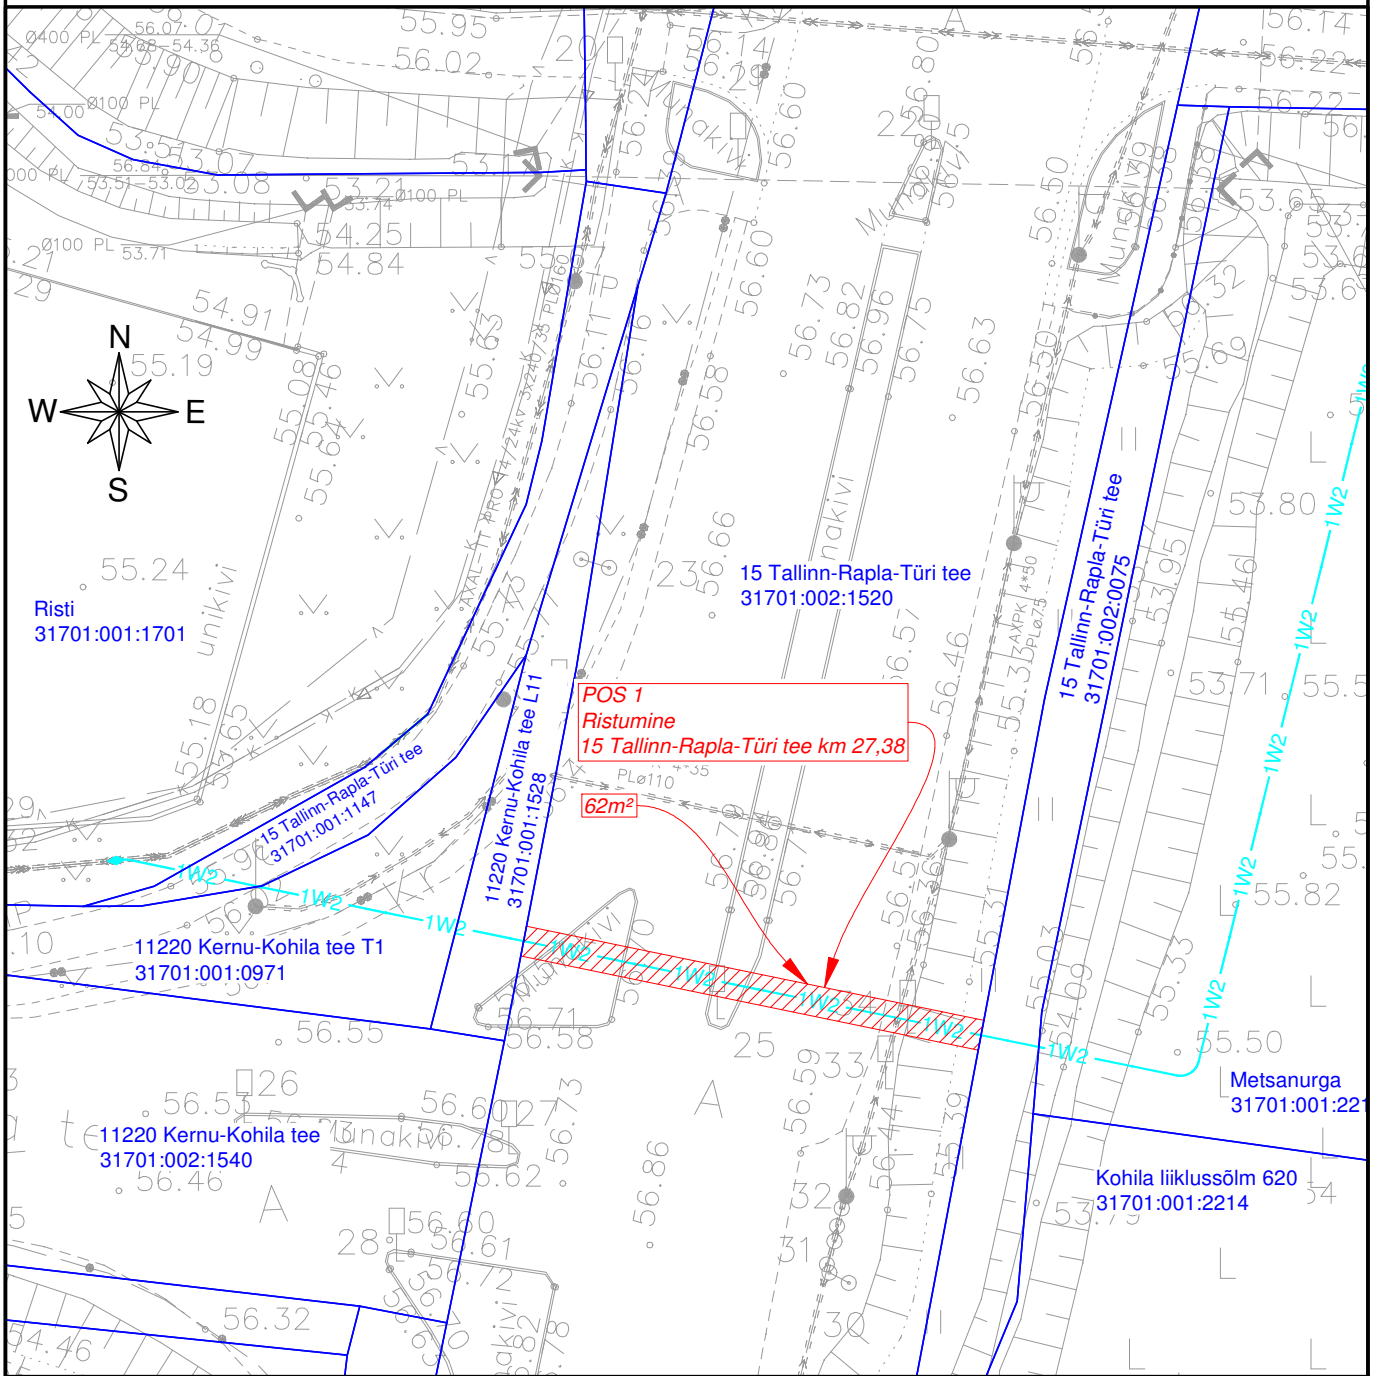

# ISIKLIKU KASUTUSÕIGUSE SEADMISE PLAAN NR 1

15 Tallinn-Rapla-Türi tee (31701:002:1520)

Urge küla, Kohila vald, Rapla maakond

M 1:500, A4

Jrk nr	IKÕ ala Pos nr (plaanil)	Kinnistu registriosa nr	Katastriüksuse tunnus, nimi ja sihtotstarve	Asukoht riigitee (nr ja nimi) suhtes (lõigu algus ja lõpp km)	Ala pindala ruutmeetrites m²
1.	POS 1	10631750	31701:002:1520 15 Tallinn-Rapla-Türi tee Transpordimaa 100%	Ristumine 15 Tallinn-Rapla-Türi tee km 27,38	62 m²

- Kasutusõiguse ala
- Katastriüksuse piir
- Projekteeritud tehnovõrk - maa-alune elektrikaabe

Projekt: Elektrivõrgu ümberehitus Saviiri alajaama piirkonnas  
 Töö nr: TR1140  
 Koostaja: Draftit OÜ