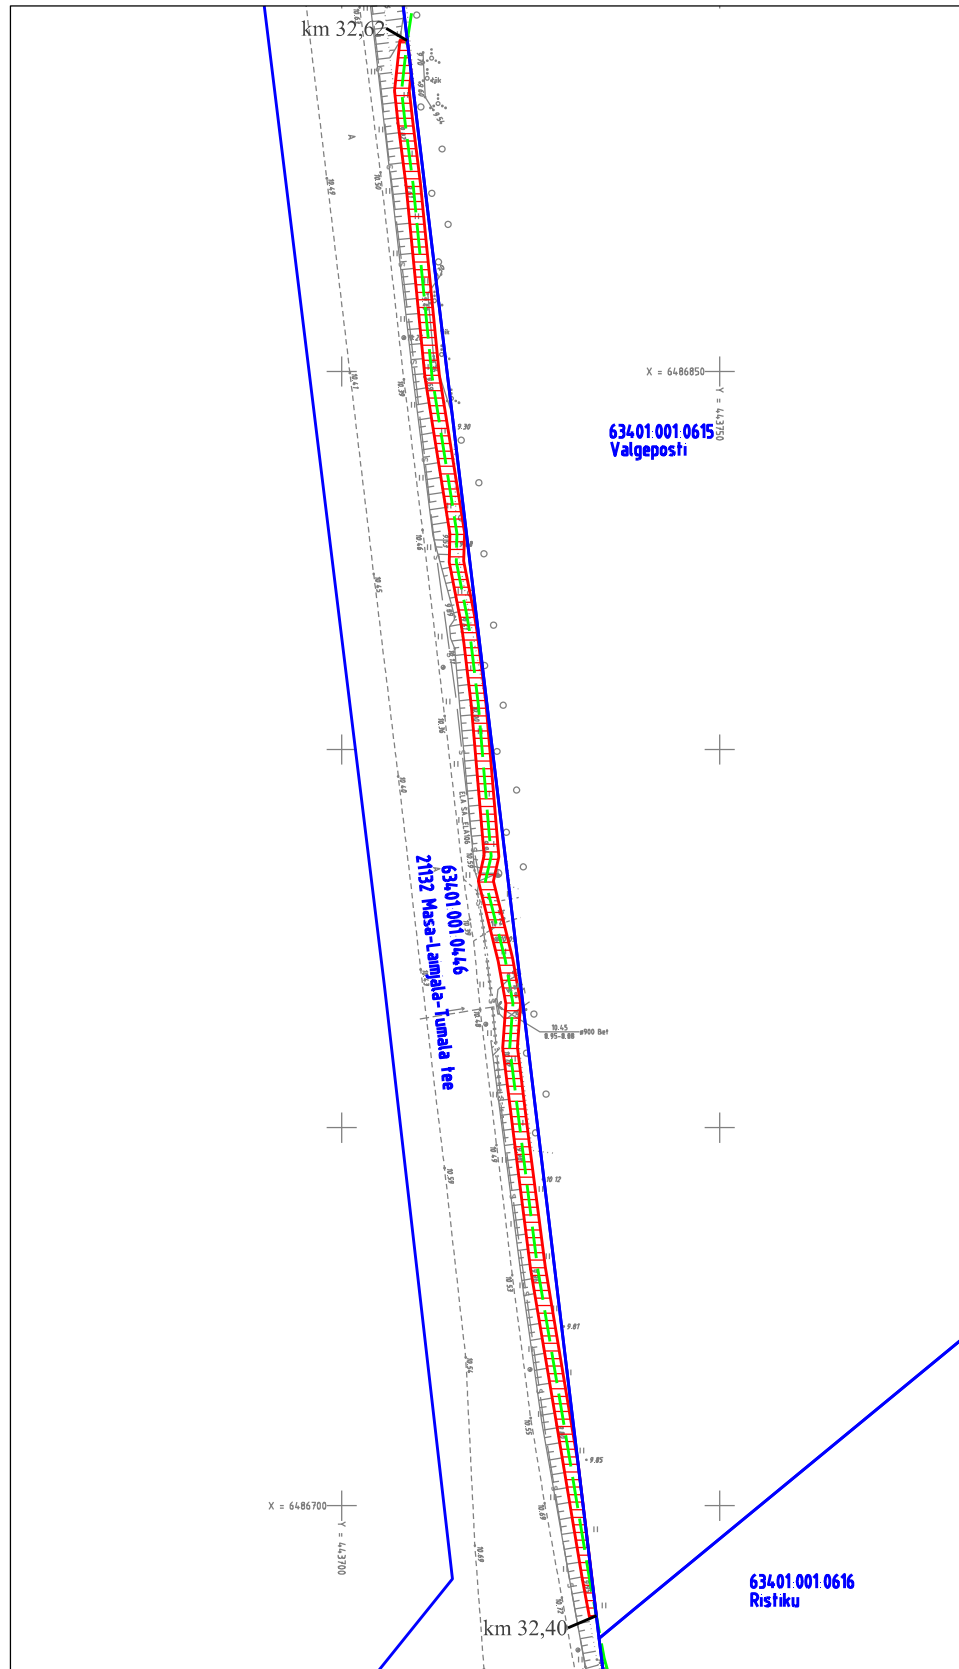

Plaani koostas: Karmo Lillepõld
Taotluse esitaja: Tiia Koel (OÜ Elektrilevi)

Kasutusõiguse ala: 1437 m²

Plaan koostas: Karmo Lillepõld
Taotluse esitaja: Tiia Koel (OU Elektrilevi)

Kasutusõiguse ala: 1437 m²

	TINGMÄRGID
	Elektri maakaabelliin
	Kasutusõiguse ala
	Kinnistu piir

Plaani koostas: Karmo Lillepõld
 Taotluse esiatja: Tiia Koel (OÜ Elektrilevi)