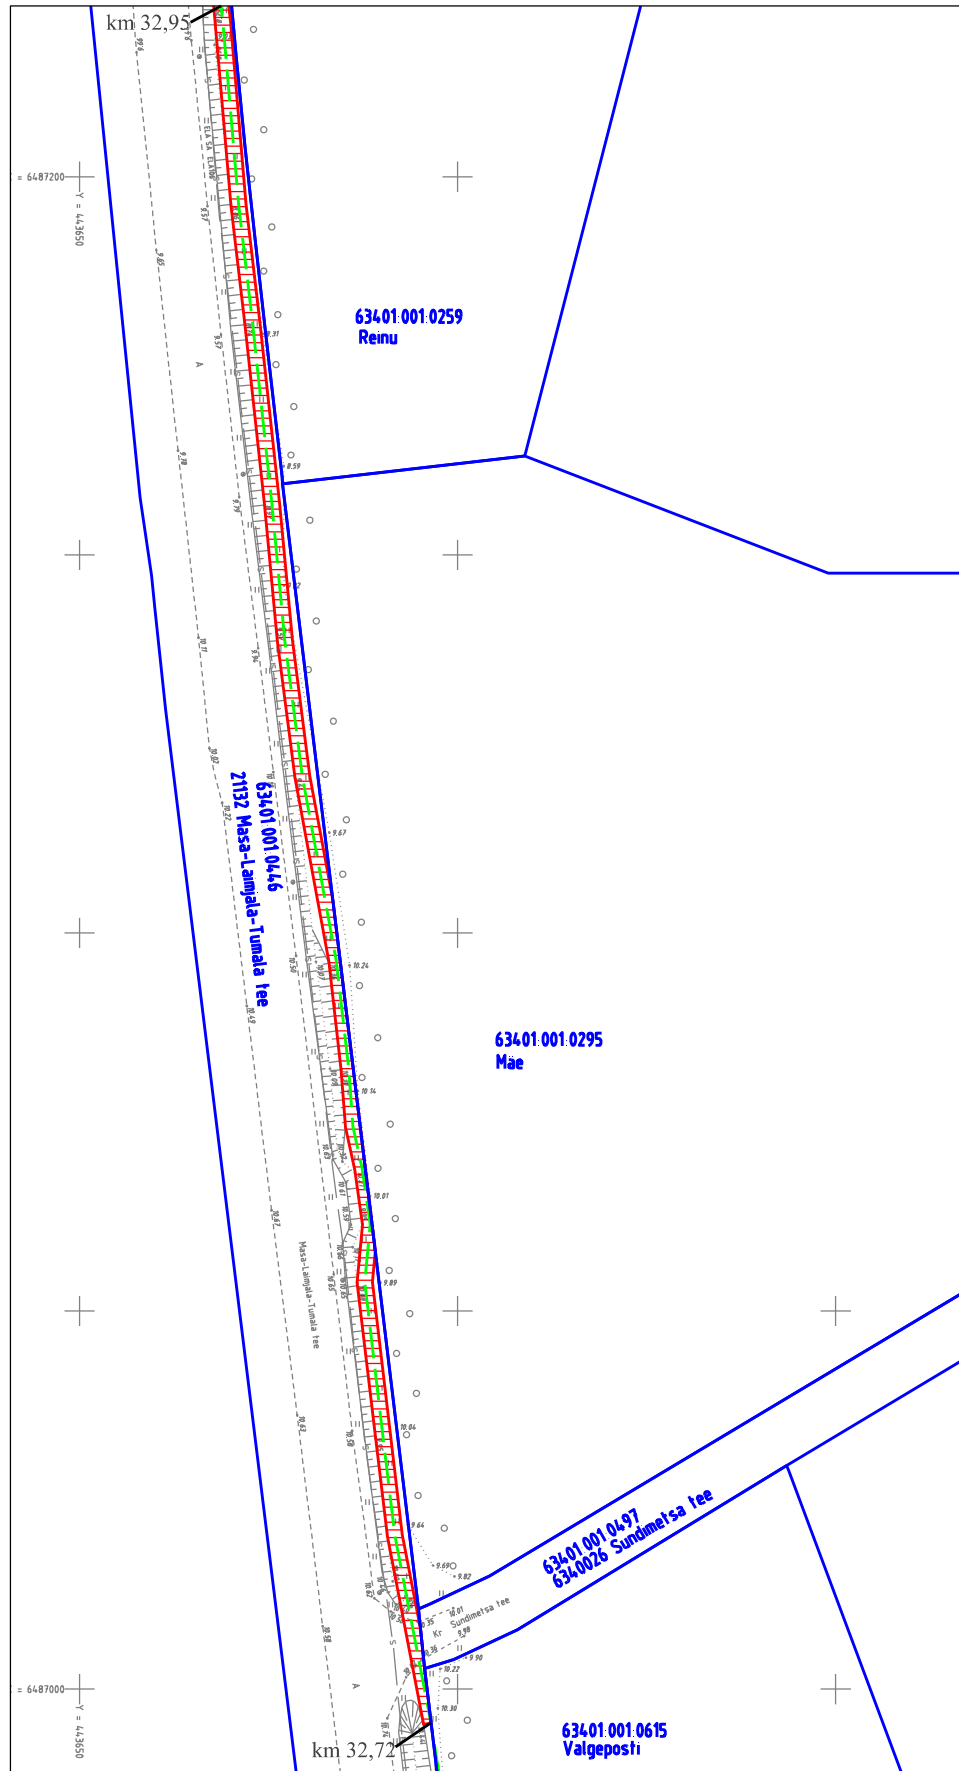

Plaani koostas: Karmo Lillepõld
Taotluse esitaja: Tiia Koel (OÜ Elektrilevi)

Kasutusõiguse ala: 1437 m²

Plaan koostas: Karmo Lillepõld
Taotluse esitaja: Tiia Koel (OU Elektrilevi)

Kasutusõiguse ala: 1437 m²

	TINGMÄRGID
	Elektri maakaabelliin
	Kasutusõiguse ala
	Kinnistu piir

Plaani koostas: Karmo Lillepõld
 Taotluse esiatja: Tiia Koel (OÜ Elektrilevi)