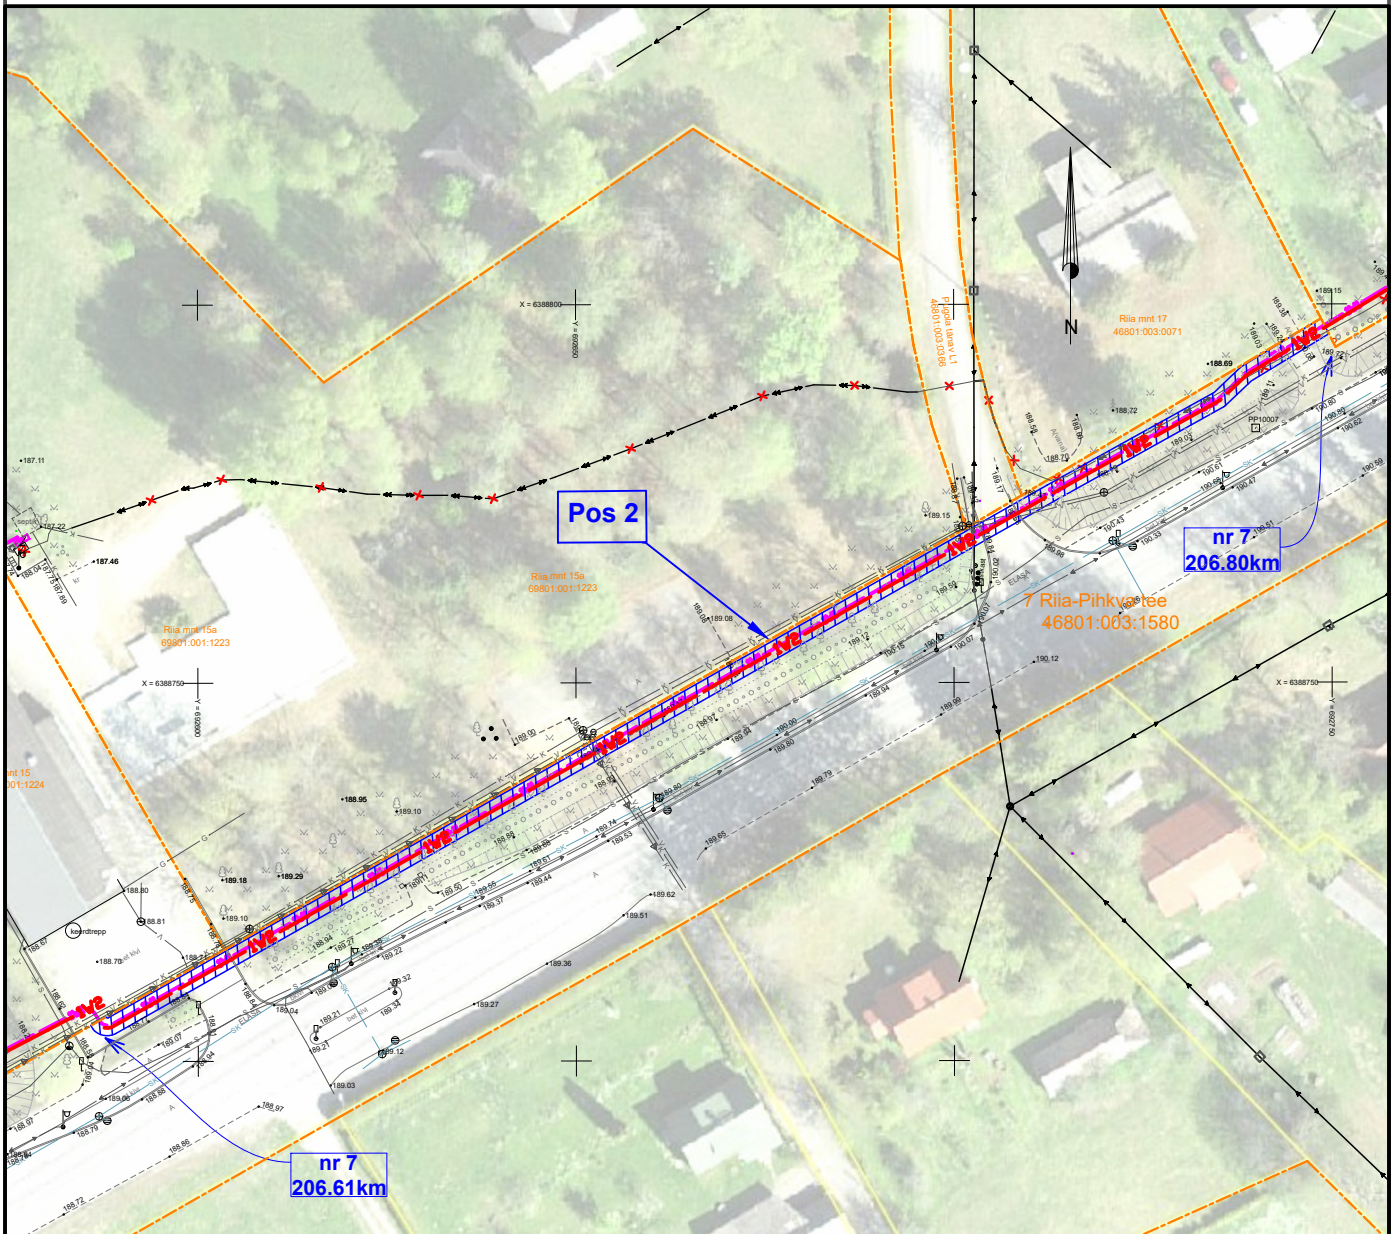

# Isikliku kasutusõiguse seadmise plaan

IKÕ ala Pos nr (plaanil)	Kinnistu registriosa nr	Katastriüksuse tunnus, nimi ja sihtotstarve	IKÕ ala pindala m <sup>2</sup>
Pos 1	8277650	46801:003:1580 7 Riia-Pihkva tee; transpordimaa	56

Tingmärgid	
	proj. 10 kV maakaabelliin
	proj. 0,4 kV maakaabelliin
	demonteeritav 10kV õhulin
	katasripiir
	kasutusõiguse ala

Projekti nimetus / asukoht Ruusamäe-Misso 10kV fiidri rekonstrueerimine. Misso osa. Misso alevik ja Kiviora küla, Rõuge vald, Võru maakond.			Töö nr IP7142K2
Koostaja h.vissel@leonhard-weiss.com	Möötkava 1:500	Leht / formaat 1 / A4	Kuupäev 10.02.2025

## Tingmärgid

- 1W2 — proj. 10 kV maakaabelliin
- 1W1 — proj. 0,4 kV maakaabelliin
- katasripiir
- kasutusõiguse ala

Projekti nimetus / asukoht <i>Ruusamäe-Misso 10kV fiidri rekonstrueerimine. Misso osa. Misso alevik ja Kiviora küla, Rõuge vald, Võru maakond.</i>			Töö nr <i>IP7142K2</i>
Koostaja <i>h.vissel@leonhard-weiss.com</i>	Möötkava <i>1:1000</i>	Leht / formaat <i>2 / A4</i>	Kuupäev <i>10.02.2025</i>

Tingmärgid	
	proj. 10 kV maakaabelliin
	proj. 0,4 kV maakaabelliin
	katasripiir
	kasutusõiguse ala

Projekt nimetus / asukoht Ruusamäe-Misso 10kV fiidri rekonstrueerimine. Misso osa. Misso alevik ja Kiviõra küla, Rõuge vald, Võru maakond.			Töö nr IP7142K2
Koostaja h.vissel@leonhard-weiss.com	Möötkava 1:1000	Leht / formaat 3 / A4	Kuupäev 10.02.2025