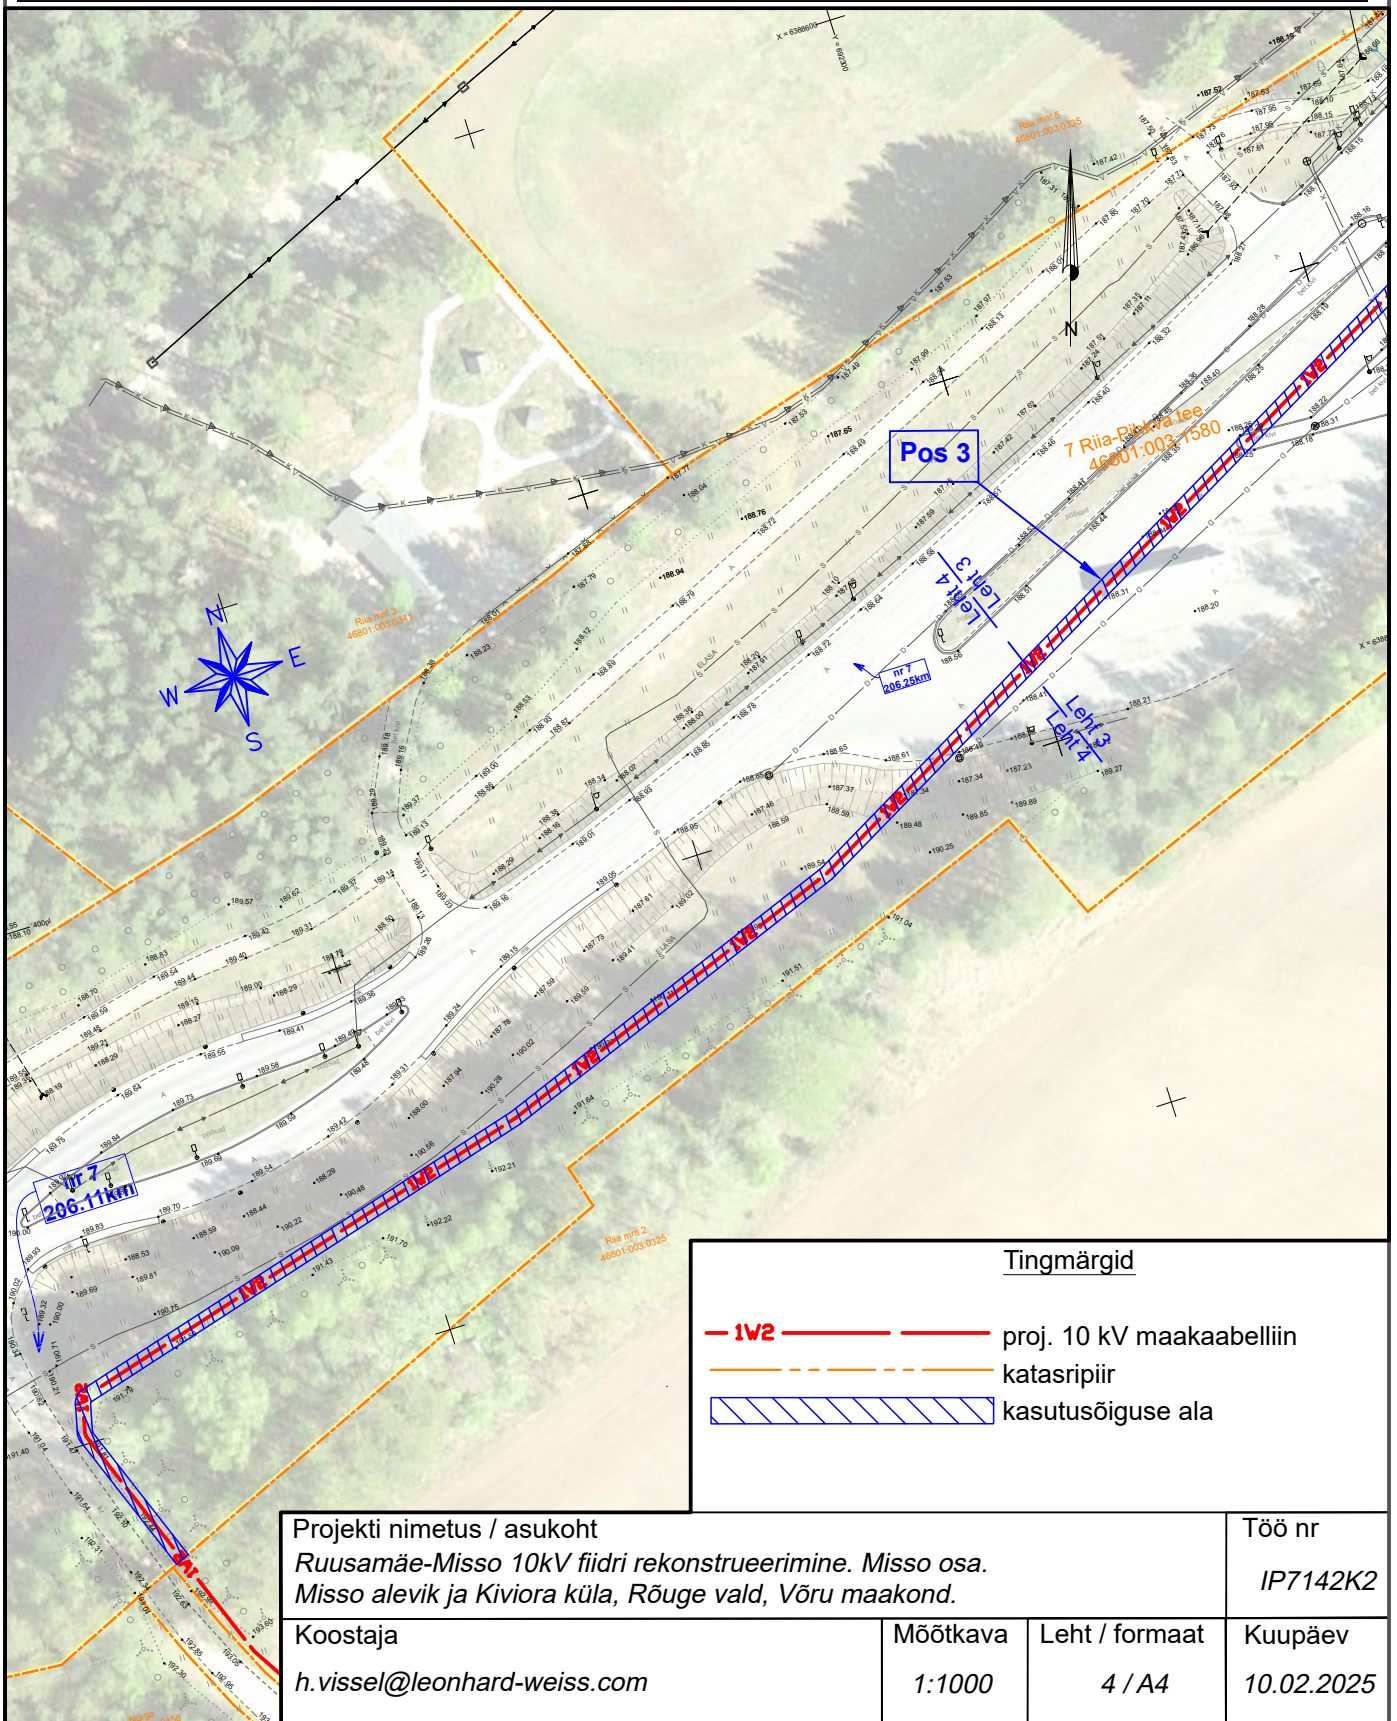

Isikliku kasutusõiguse seadmise plaan

IKÕ ala Pos nr (plaanil)	Kinnistu registriosa nr	Katastriüksuse tunnus, nimi ja sihtotstarve	IKÕ ala pindala m²
Pos 3	8277650	46801:003:1580 7 Riia-Pihkva tee; transpordimaa	875

Tingmärgid

- 1V2 - proj. 10 kV maakaabelliin
- - - - - katasripiir
- kasutusõiguse ala

Projekti nimetus / asukoht <i>Ruusamäe-Misso 10kV fiidri rekonstrueerimine. Misso osa. Misso alevik ja Kiviõra küla, Rõuge vald, Võru maakond.</i>			Töö nr <i>IP7142K2</i>
Koostaja <i>h.vissel@leonhard-weiss.com</i>	Möötkava <i>1:1000</i>	Leht / formaat <i>4 / A4</i>	Kuupäev <i>10.02.2025</i>