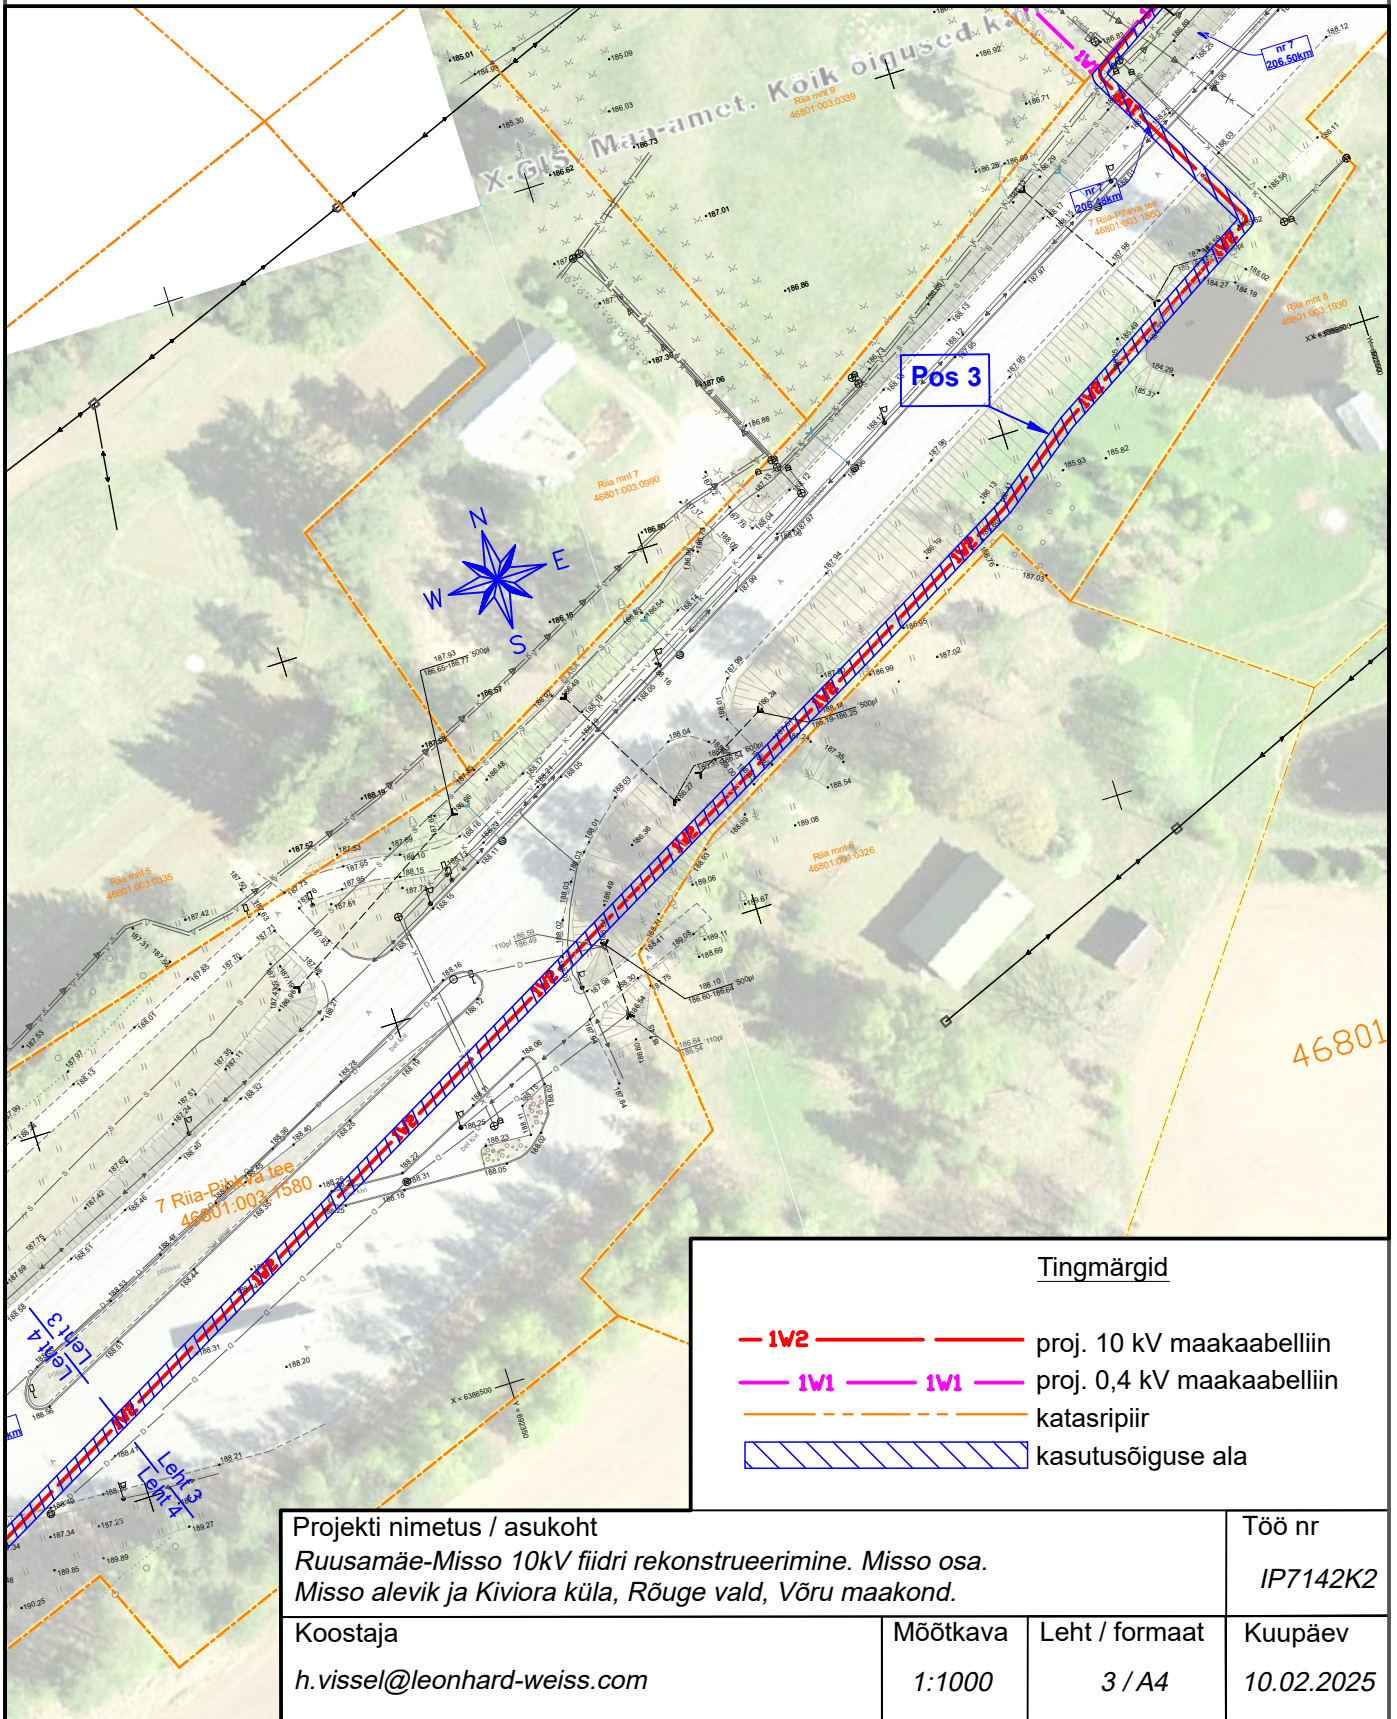

Tingmärgid	
	proj. 10 kV maakaabelliin
	proj. 0,4 kV maakaabelliin
	demonteeritav 10kV õhulin
	katasripiir
	kasutusõiguse ala

Projekti nimetus / asukoht Ruusamäe-Misso 10kV fiidri rekonstrueerimine. Misso osa. Misso alevik ja Kiviora küla, Rõuge vald, Võru maakond.			Töö nr IP7142K2
Koostaja h.vissel@leonhard-weiss.com	Möötkava 1:500	Leht / formaat 1 / A4	Kuupäev 10.02.2025

# Isikliku kasutusõiguse seadmise plaan

IKÕ ala Pos nr (plaanil)	Kinnistu registriosa nr	Katastriüksuse tunnus, nimi ja sihtotstarve	IKÕ ala pindala m <sup>2</sup>
Pos 2	8277650	46801:003:1580 7 Riia-Pihkva tee; transpordimaa	431

## Tingmärgid

- 1W2 — proj. 10 kV maakaabelliin
- 1W1 — proj. 0,4 kV maakaabelliin
- katasripiir
- kasutusõiguse ala

Projekti nimetus / asukoht <i>Ruusamäe-Misso 10kV fiidri rekonstrueerimine. Misso osa. Misso alevik ja Kiviora küla, Rõuge vald, Võru maakond.</i>			Töö nr <i>IP7142K2</i>
Koostaja <i>h.vissel@leonhard-weiss.com</i>	Möötkava <i>1:1000</i>	Leht / formaat <i>2 / A4</i>	Kuupäev <i>10.02.2025</i>

Tingmärgid	
	proj. 10 kV maakaabelliin
	proj. 0,4 kV maakaabelliin
	katasripiir
	kasutusõiguse ala

Projekt nimetus / asukoht Ruusamäe-Misso 10kV fiidri rekonstrueerimine. Misso osa. Misso alevik ja Kiviõra küla, Rõuge vald, Võru maakond.			Töö nr IP7142K2
Koostaja h.vissel@leonhard-weiss.com	Möötkava 1:1000	Leht / formaat 3 / A4	Kuupäev 10.02.2025