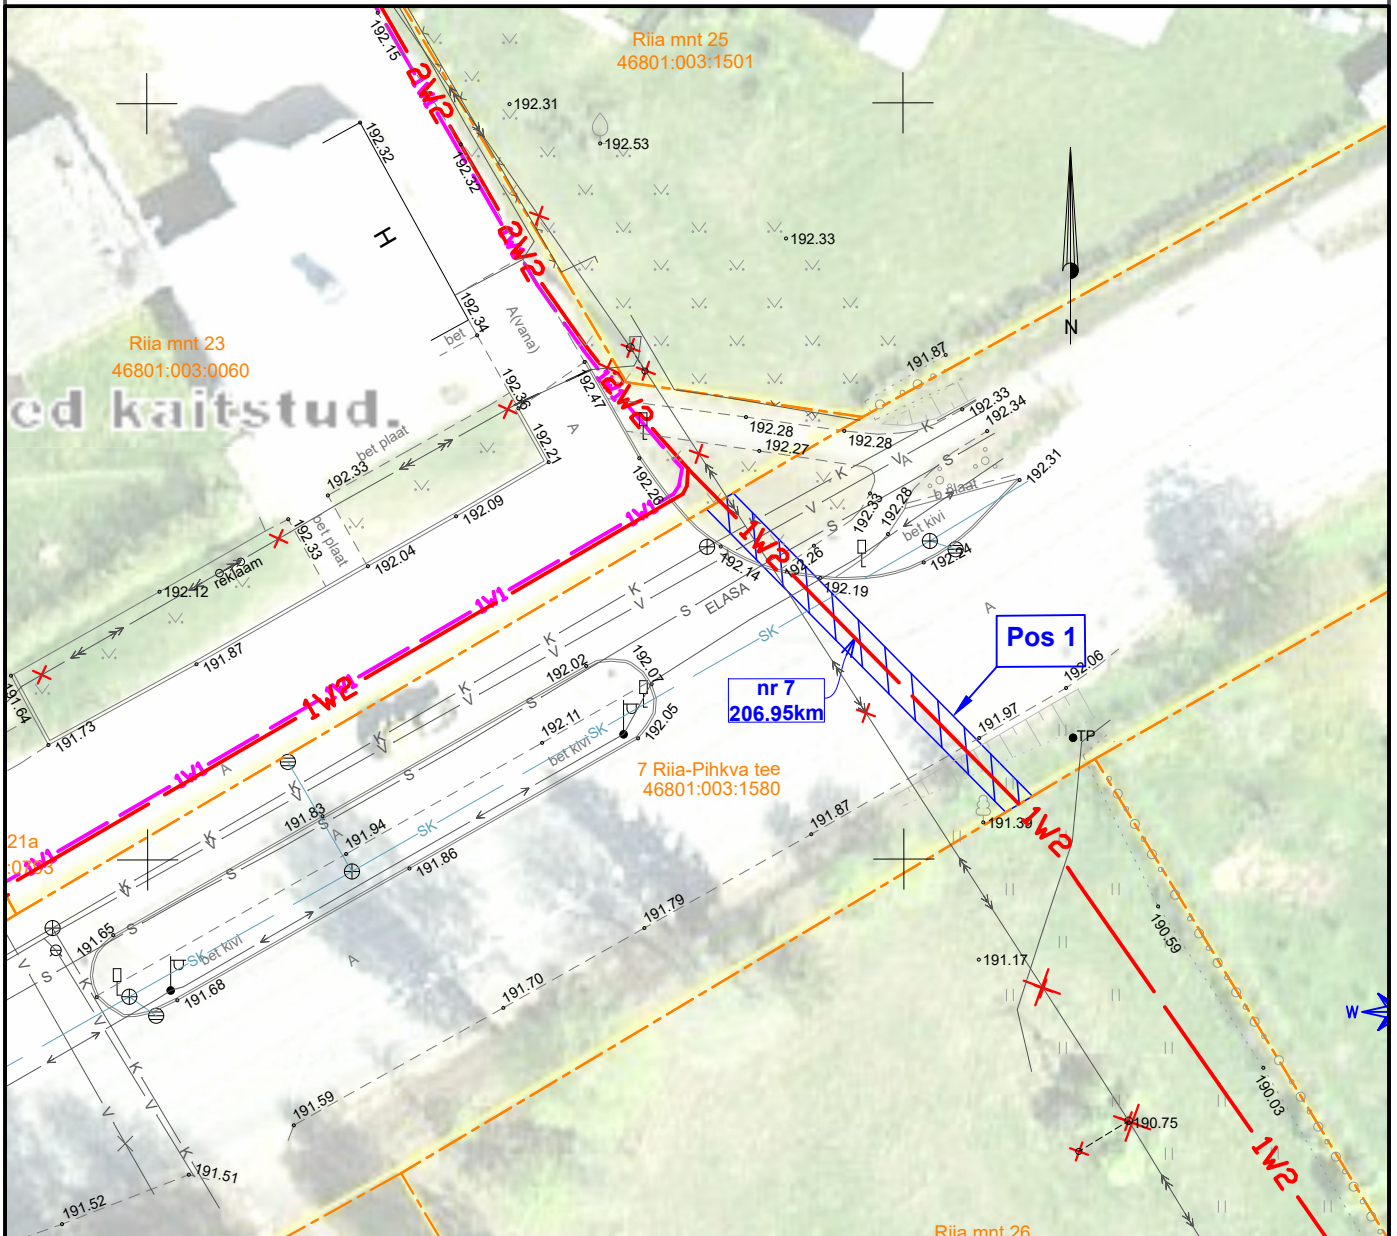

# Isikliku kasutusõiguse seadmise plaan

IKÕ ala Pos nr (plaanil)	Kinnistu registriosa nr	Katastriüksuse tunnus, nimi ja sihtotstarve	IKÕ ala pindala m <sup>2</sup>
Pos 1	8277650	46801:003:1580 7 Riia-Pihkva tee; transpordimaa	56

Tingmärgid	
	proj. 10 kV maakaabelliin
	proj. 0,4 kV maakaabelliin
	demonteeritav 10kV õhulin
	katasripiir
	kasutusõiguse ala

Projekti nimetus / asukoht Ruusamäe-Misso 10kV fiidri rekonstrueerimine. Misso osa. Misso alevik ja Kiviora küla, Rõuge vald, Võru maakond.			Töö nr IP7142K2
Koostaja h.vissel@leonhard-weiss.com	Möötkava 1:500	Leht / formaat 1 / A4	Kuupäev 10.02.2025

# Isikliku kasutusõiguse seadmise plaan

IKÕ ala Pos nr (plaanil)	Kinnistu registriosa nr	Katastriüksuse tunnus, nimi ja sihtotstarve	IKÕ ala pindala m <sup>2</sup>
Pos 2	8277650	46801:003:1580 7 Riia-Pihkva tee; transpordimaa	431

## Tingmärgid

- 1W2 — proj. 10 kV maakaabelliin
- 1W1 — proj. 0,4 kV maakaabelliin
- katasripiir
- kasutusõiguse ala

Projekti nimetus / asukoht <i>Ruusamäe-Misso 10kV fiidri rekonstrueerimine. Misso osa. Misso alevik ja Kiviora küla, Rõuge vald, Võru maakond.</i>			Töö nr <i>IP7142K2</i>
Koostaja <i>h.vissel@leonhard-weiss.com</i>	Möötkava <i>1:1000</i>	Leht / formaat <i>2 / A4</i>	Kuupäev <i>10.02.2025</i>