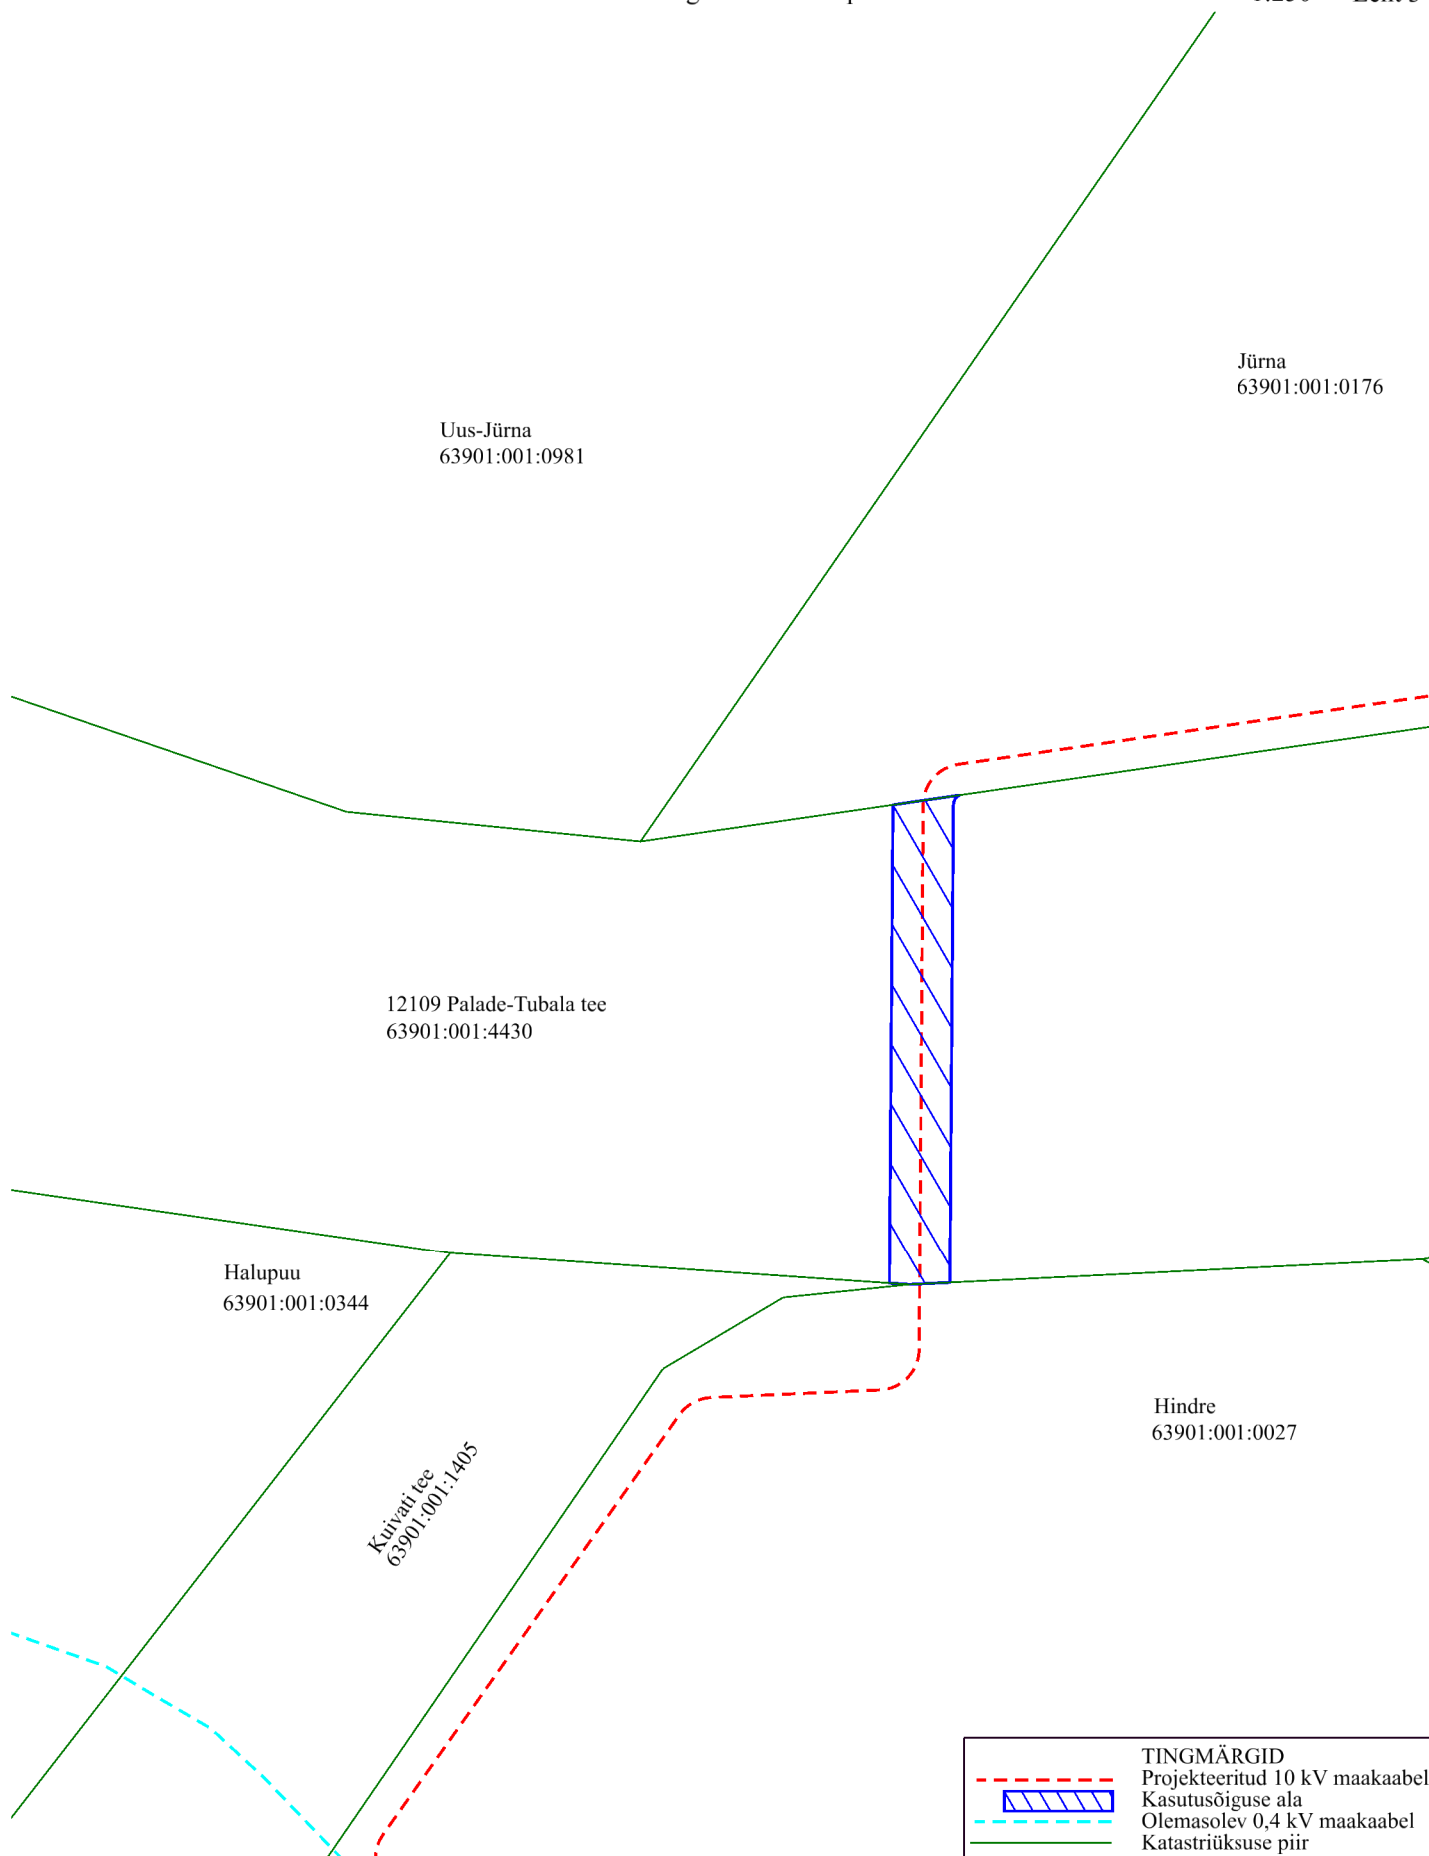

TINGMÄRGID	
	Olemasolev 0,4 kV õhuliin
	Projekteeritud 0,4 kV maakaabel
	Projekteeritud 10 kV maakaabel
	Kasutusõiguse ala
	Katastriüksuse piir

Jrk nr	IKÕ ala Pos nr (plaanil)	Kinnistu registriosade number	Katastriüksuse tunnus, nimi ja sihtotstarve	Asukoht riigitee (nr ja nimi) suhtes (lõigu algus ja lõpp km)	Ala pindala ruutmeetrites m <sup>2</sup>
1.	Pos 1	10363050	63901:001:4430 12109 Palade-Tubala tee Transpordimaa 100%	12109 Palade-Tubala tee km 1,12-1,30	ca 371 m <sup>2</sup>

Jrk nr	IKÕ ala Pos nr (plaanil)	Kinnistu registriosa number	Katastriüksuse tunnus, nimi ja sihtotstarve	Asukoht riigitee (nr ja nimi) suhtes (lõigu algus ja lõpp km)	Ala pindala ruutmeetrites m <sup>2</sup>
1.	Pos 1	10363050	63901:001:4430 12109 Palade-Tubala tee Transpordimaa 100%	12109 Palade-Tubala tee km 1,33-1,40	ca 110 m <sup>2</sup>

Jrk nr	IKÕ ala Pos nr (plaanil)	Kinnistu registriosa number	Katastriüksuse tunnus, nimi ja sihtotstarve	Asukoht riigitee (nr ja nimi) suhtes (lõigu algus ja lõpp km)	Ala pindala ruutmeetrites m <sup>2</sup>
1.	Pos 1	10363050	63901:001:4430 12109 Palade-Tubala tee Transpordimaa 100%	12109 Palade-Tubala tee km 1,73	ca 32 m <sup>2</sup>