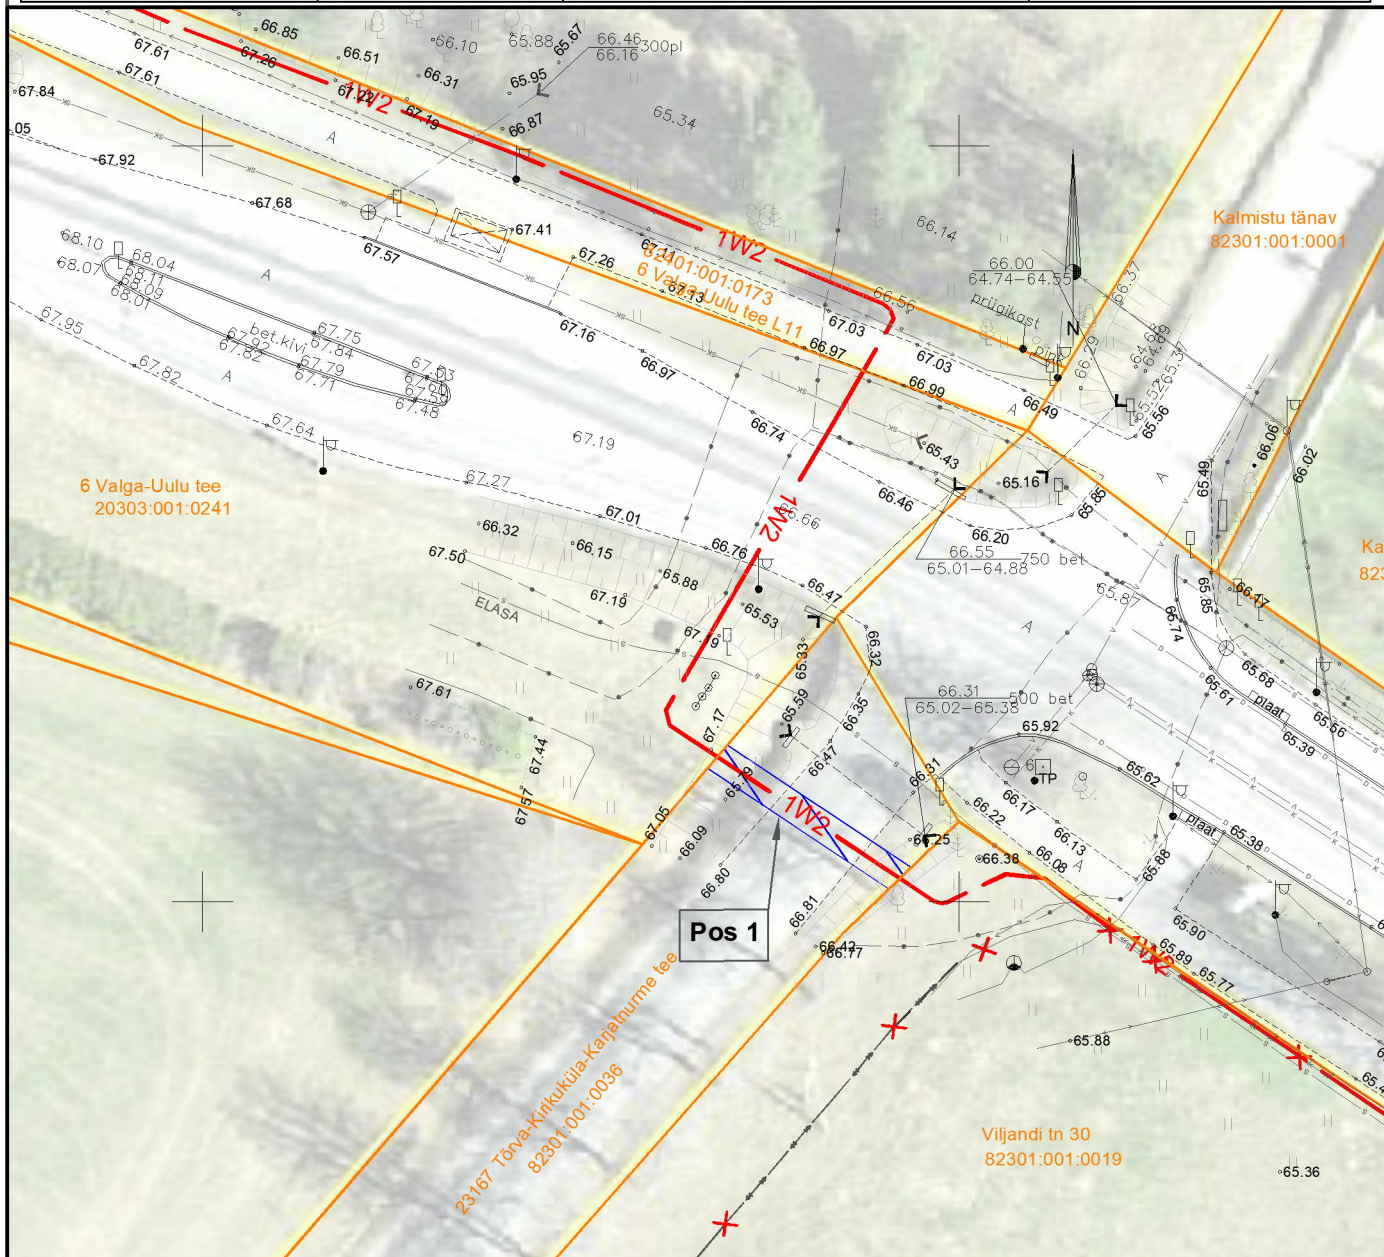

Isikliku kasutusõiguse seadmise plaan

IKÕ ala Pos nr (plaanil)	Kinnistu registriosa nr	Katastriüksuse tunnus, nimi ja sihtotstarve	IKÕ ala pindala m ²
Pos 1	6012450	82301:001:0036 23167 Tõrva-Kirikuküla-Karjatnurme tee; transpordimaa	29

Tingmärgid	
	proj. 15 kV maakaabelliin
	katasripiir
	kasutusõiguse ala

Projekti nimetus / asukoht Puiestee tn 1 PK suurendamine ja PK jaotamine 1. etapp. Tõrva linn, Tõrva vald, Valga maakond.			Töö nr LC0543
Koostaja h.vissel@leonhard-weiss.com	Möötkava 1:1000	Leht / formaat 1 / A4	Kuupäev 16.05.2024