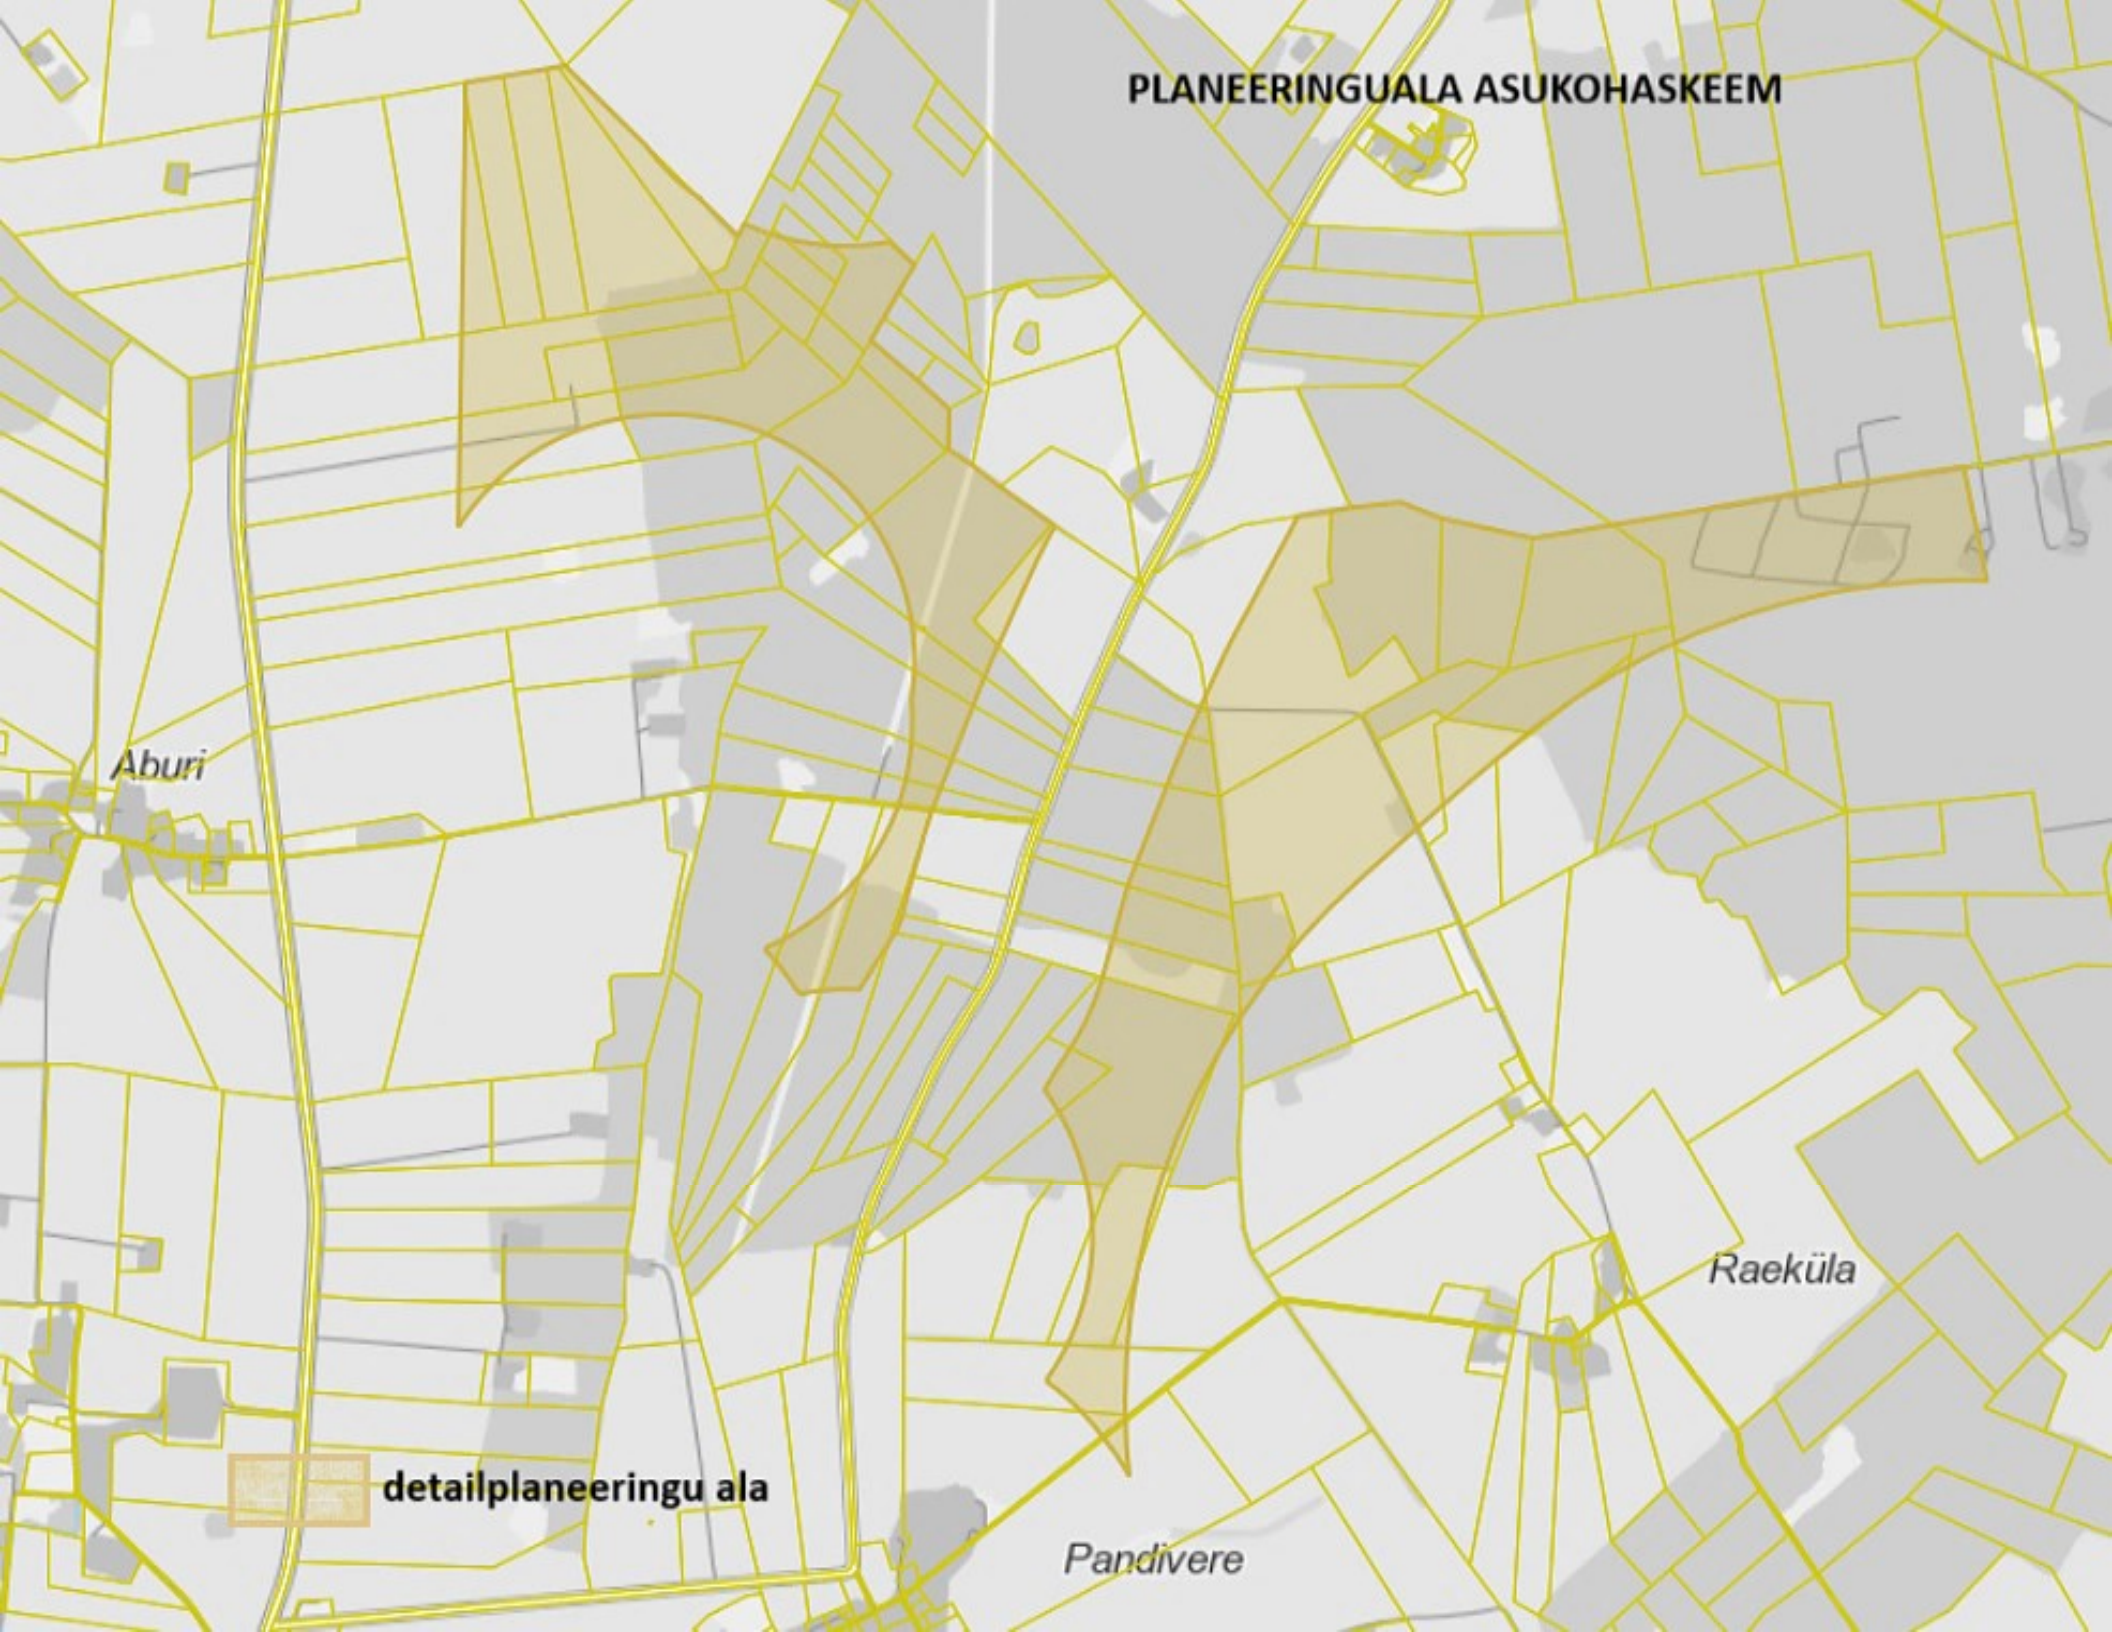

# PLANEERINGUALA ASUKOHASKEEM

Aburi

Raeküla

detailplaneeringu ala

Pandivere