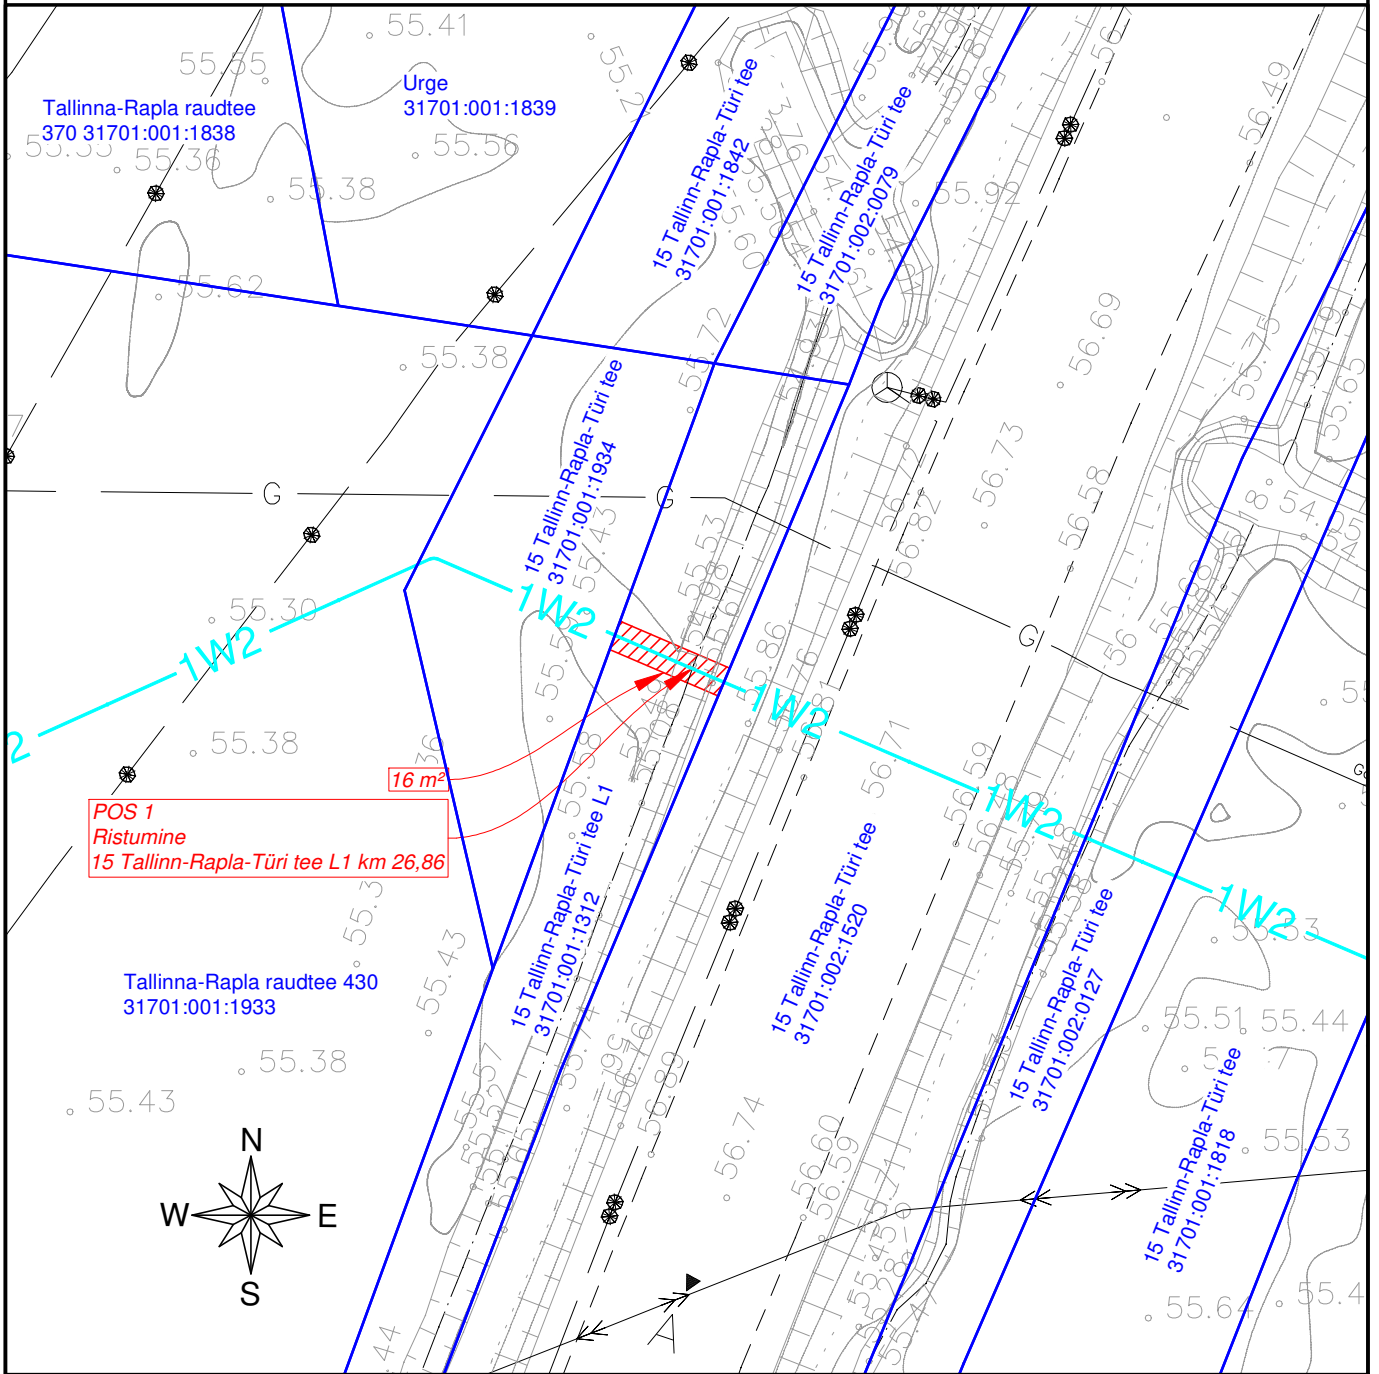

ISIKLIKU KASUTUSÕIGUSE SEADMISE PLAAN NR 1

15 Tallinn-Rapla-Türi tee L1 (31701:001:1312)

Urge küla, Kohila vald, Rapla maakond

M 1:500, A4

Jrk nr	IKÕ ala Pos nr (plaanil)	Kinnistu registriosa nr	Katastriüksuse tunnus, nimi ja sihtotstarve	Asukoht riigitee (nr ja nimi) suhtes (lõigu algus ja lõpp km);	Ala pindala ruutmeetrites m²
1.	POS 1	14410150	31701:001:1312 15 Tallinn-Rapla-Türi tee L1 Transpordimaa 100%	Ristumine 15 Tallinn-Rapla-Türi tee, km 26,86	16 m²

 Kasutusõiguse ala
 Katastriüksuse piir
 Projekteeritud tehnovõrk - maa-alune elektrikaabel

Projekt: KP võrgu ümberehitus Tallinna-Rapla raudtee 430 kinnistul
 Töö nr: TR1124
 Koostaja: Draftit OÜ