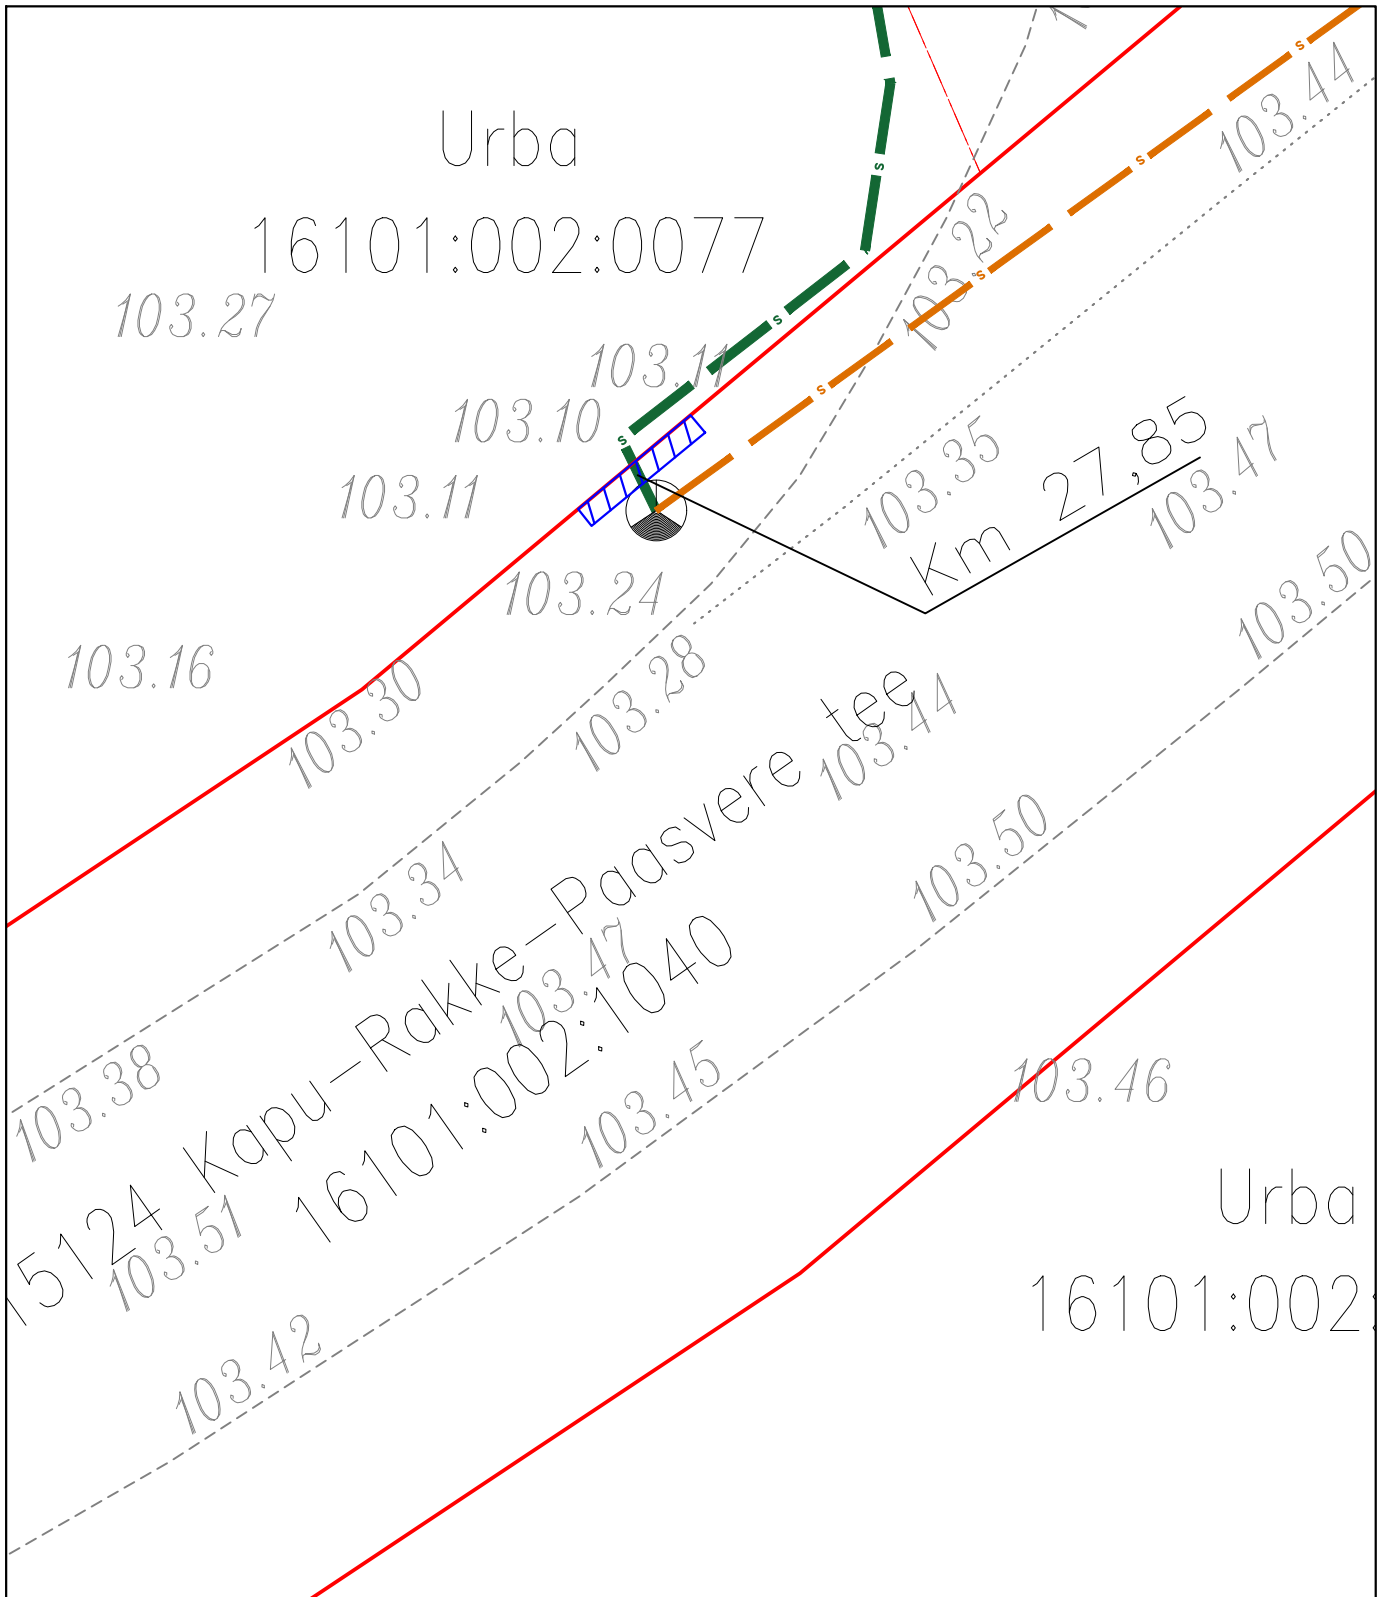

ISIKLIKU KASUTUSÕIGUSE KOORMATAVA ALA PLAAN
 Lääne-Viru maakond, Simuna alevik, 15124 Kapu-Rakke-Paasvere tee
 Registriosa:8719250
 katastritunnus 16101:002:1040;
 Ristumine: km 28,05

Leht 1/2

Mõõtkava: M 1:500
 Koostaja: Kristjan Toro
 Projekti nr: VT1914

- Lepingu objektiks oleva katastriüksuse piir
- Katastriüksuste piirid
- s s Projekteeritav sidemaatrass (Enefit Connect)
- s s Olemasolev sidetrass (ELA SA)
- Isikliku kasutusõiguse ala 33 m²
- Projekteeritav sidekapp (Enefit Connect)

ISIKLIKU KASUTUSÕIGUSE KOORMATAVA ALA PLAAN
Lääne-Viru maakond, Simuna alevik, 15124 Kapu-Rakke-Paasvere tee
Registriosa:8719250
katastritunnus 16101:002:1040;
km 27,85

Leht 2/2

Mõõtkava: M 1:500
Koostaja: Kristjan Toro
Projekti nr: VT1914

-  Lepingu objektiks oleva katastriüksuse piir
-  Katastriüksuste piirid
-  Projekteeritav sidemaatross (Enefit Connect)
-  Olemasolev sidetrass (ELA SA)
-  Isikliku kasutusõiguse ala 33 m²