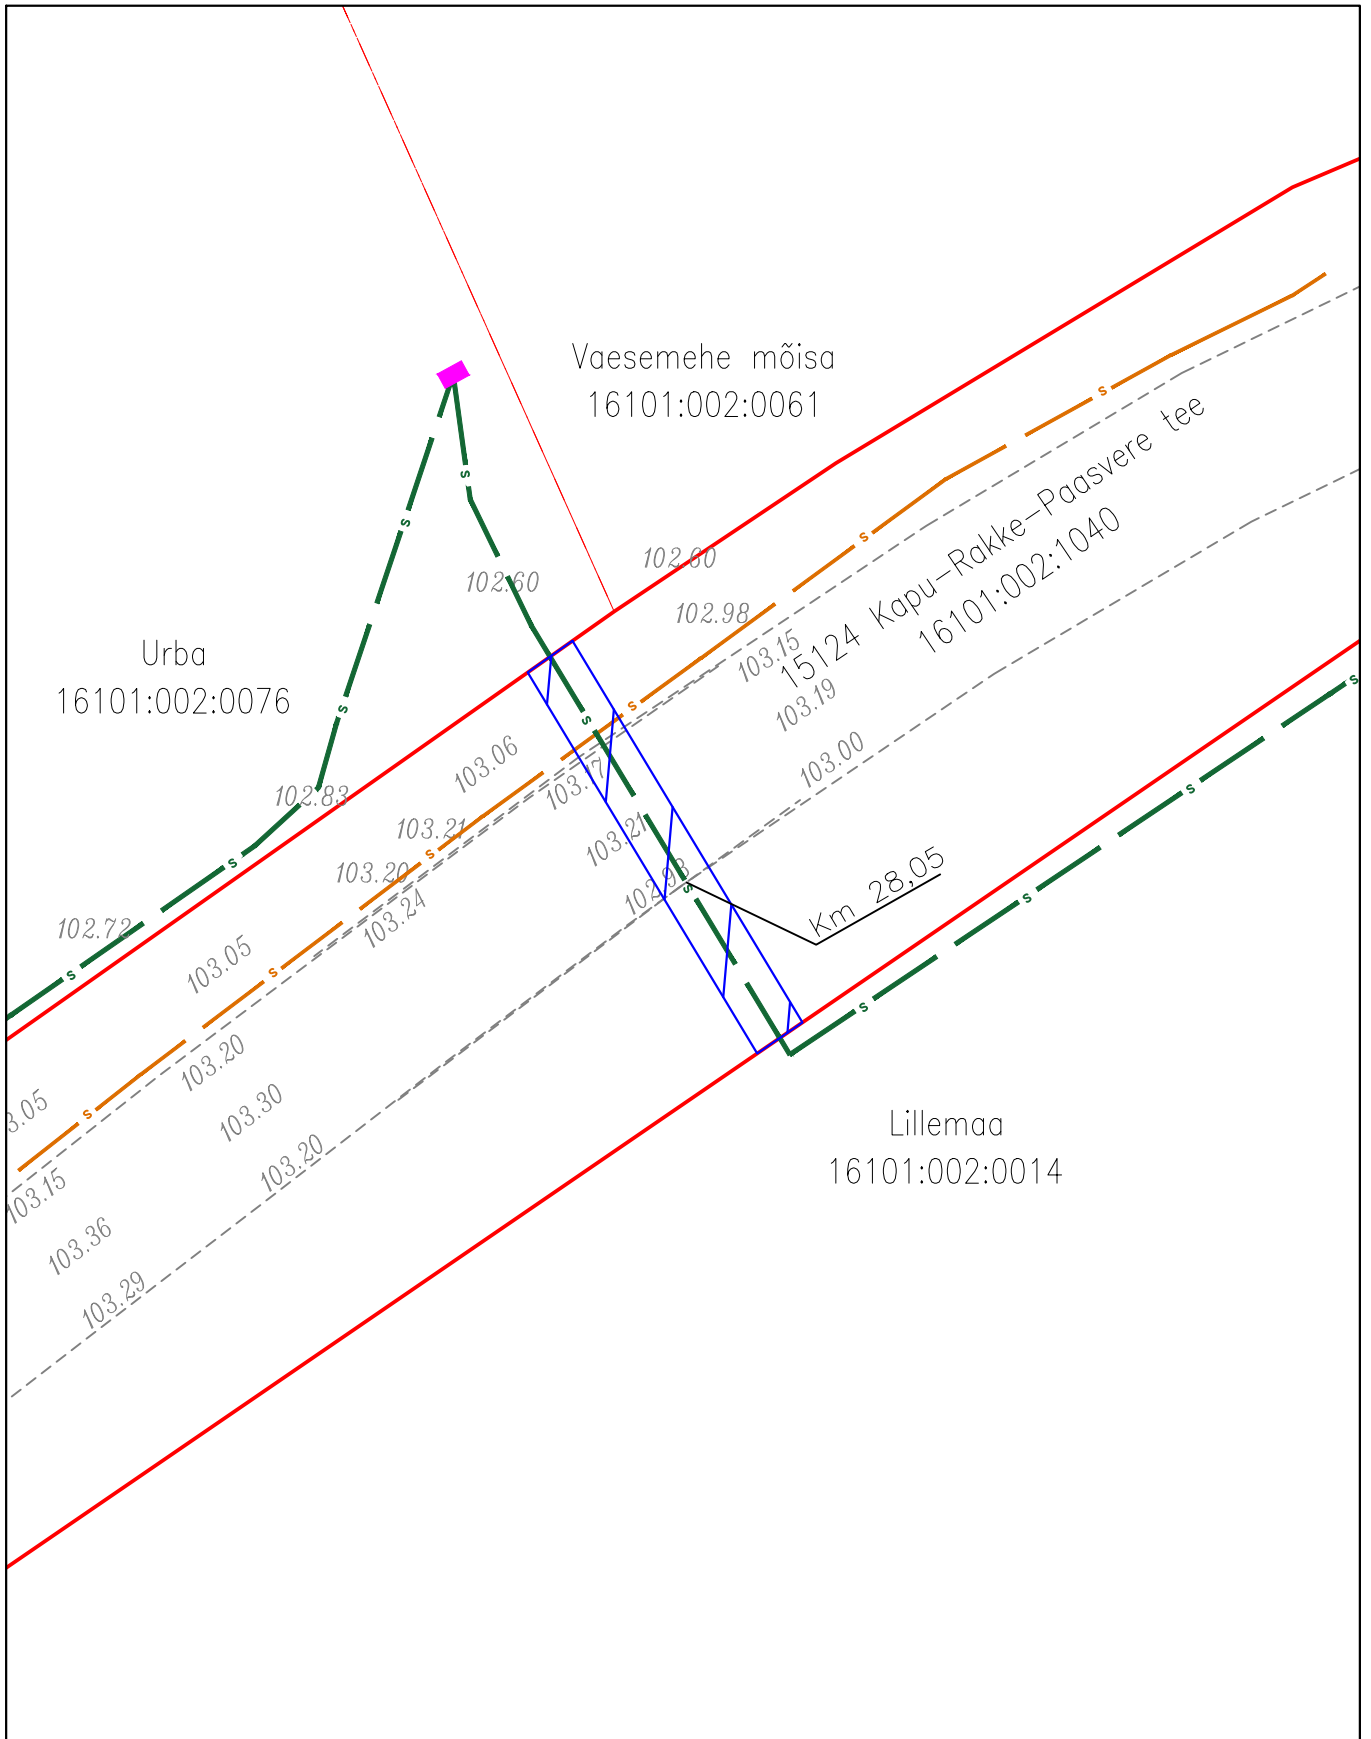

ISIKLIKU KASUTUSÕIGUSE KOORMATAVA ALA PLAAN
 Lääne-Viru maakond, Simuna alevik, 15124 Kapu-Rakke-Paasvere tee
 Registriosa:8719250
 katastritunnus 16101:002:1040;
 Ristumine: km 28,05

Leht 1/2

Mõõtkava: M 1:500
 Koostaja: Kristjan Toro
 Projekti nr: VT1914

- Lepingu objektiks oleva katastriüksuse piir
- Katastriüksuste piirid
- s s Projekteeritav sidemaatrass (Enefit Connect)
- s s Olemasolev sidetrass (ELA SA)
- Isikliku kasutusõiguse ala 33 m²
- Projekteeritav sidekapp (Enefit Connect)

ISIKLIKU KASUTUSÕIGUSE KOORMATAVA ALA PLAAN
Lääne-Viru maakond, Simuna alevik, 15124 Kapu-Rakke-Paasvere tee
Registriosa:8719250
katastritunnus 16101:002:1040;
km 27,85

Leht 2/2

Mõõtkava: M 1:500
Koostaja: Kristjan Toro
Projekti nr: VT1914

-  Lepingu objektiks oleva katastriüksuse piir
-  Katastriüksuste piirid
-  Projekteeritav sidemaatross (Enefit Connect)
-  Olemasolev sidetrass (ELA SA)
-  Isikliku kasutusõiguse ala 33 m²