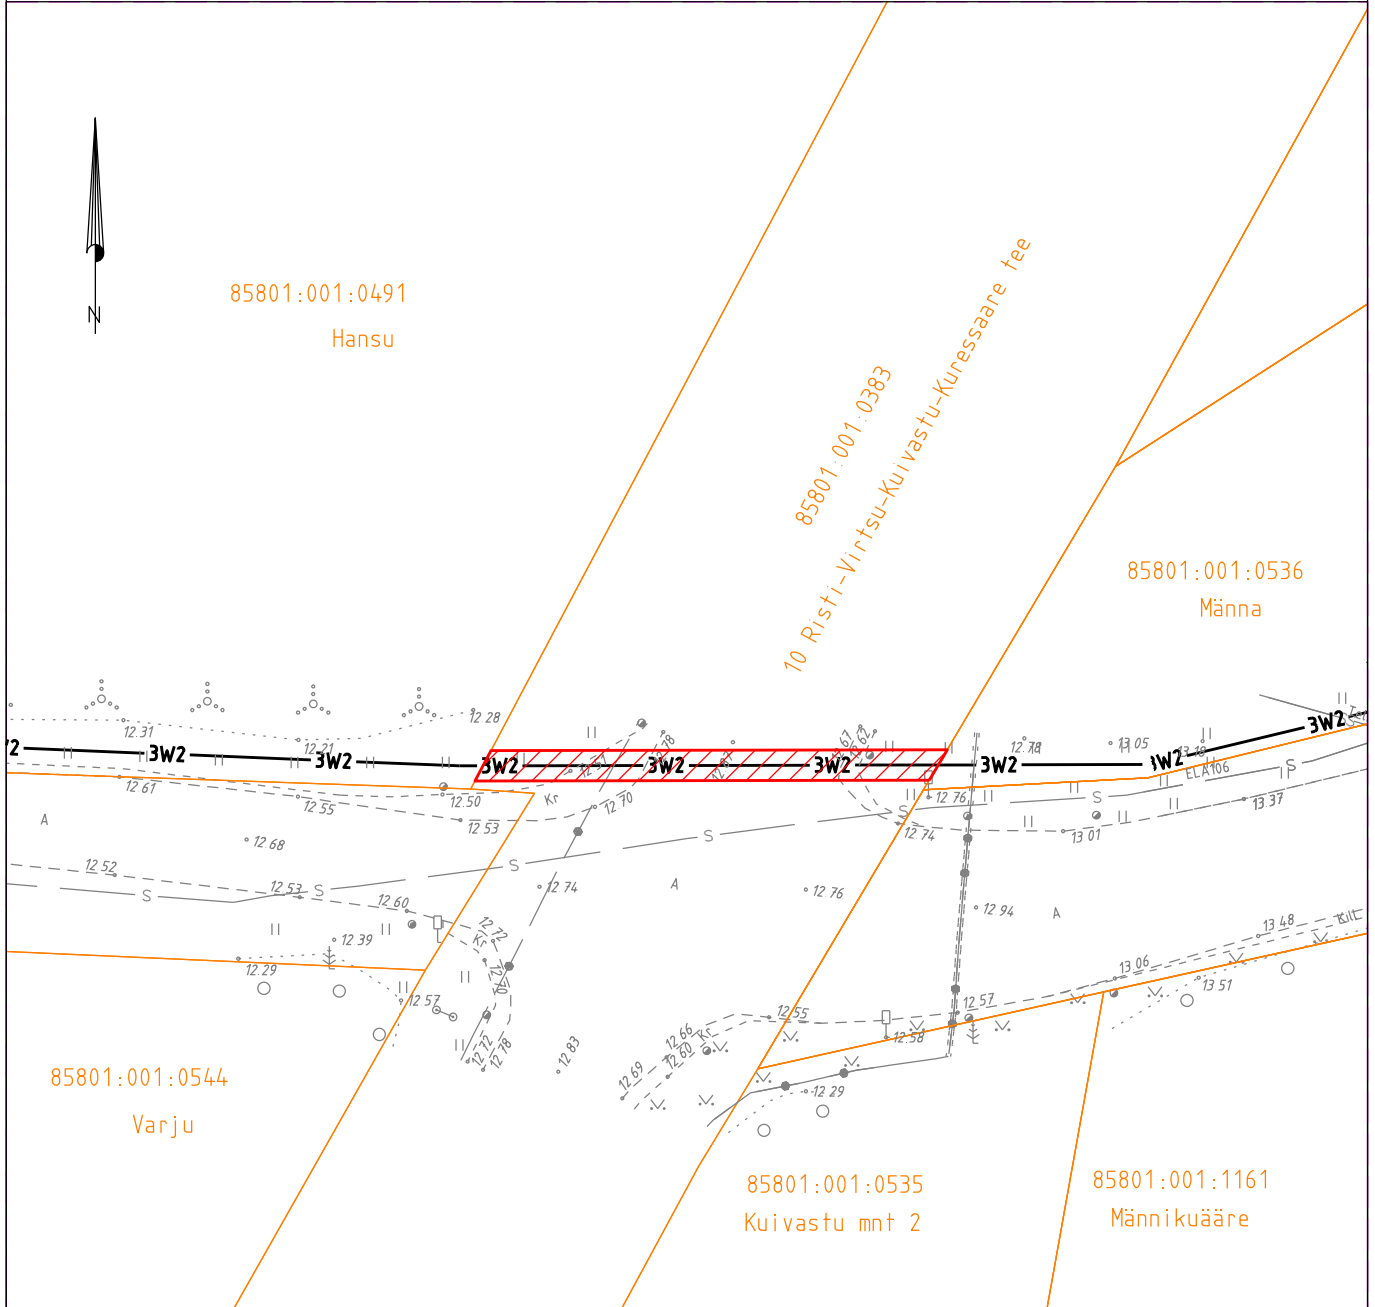

# Isikliku kasutusõiguse seadmise plaan

IKÕ ala Pos nr. (plaanil)	Kinnistu registriosa number	Katastriüksuse tunnus, nimi ja sihtotstarve	IKÕ ala pindala m <sup>2</sup>
Pos 1	14422550	85801:001:0383; 10 Risti-Virtsu-Kuivastu-Kuussaare tee; transpordimaa	60 m <sup>2</sup>

IKÕ seadmise ala

Kinnistute piirid

Projekteeritud 10 kV maakaablid kaablikaitsetorus  
(esimene nr kaablite arv)

Projekteeritava maakaabli pikkus 30 m

Projekti nimetus / asukoht		Valjala 110/10 - Kallemäe 10 kV F. Tööprojekt Saaremaa vald, Saare maakond		Töö nr LR9085
Koostaja	Tarmo Laur AS Enersense Tel: 5136891 tarmo.laur@enersense.com	Möötkava	Leht / formaat	Kuupäev
		1:500	A4	17.07.24