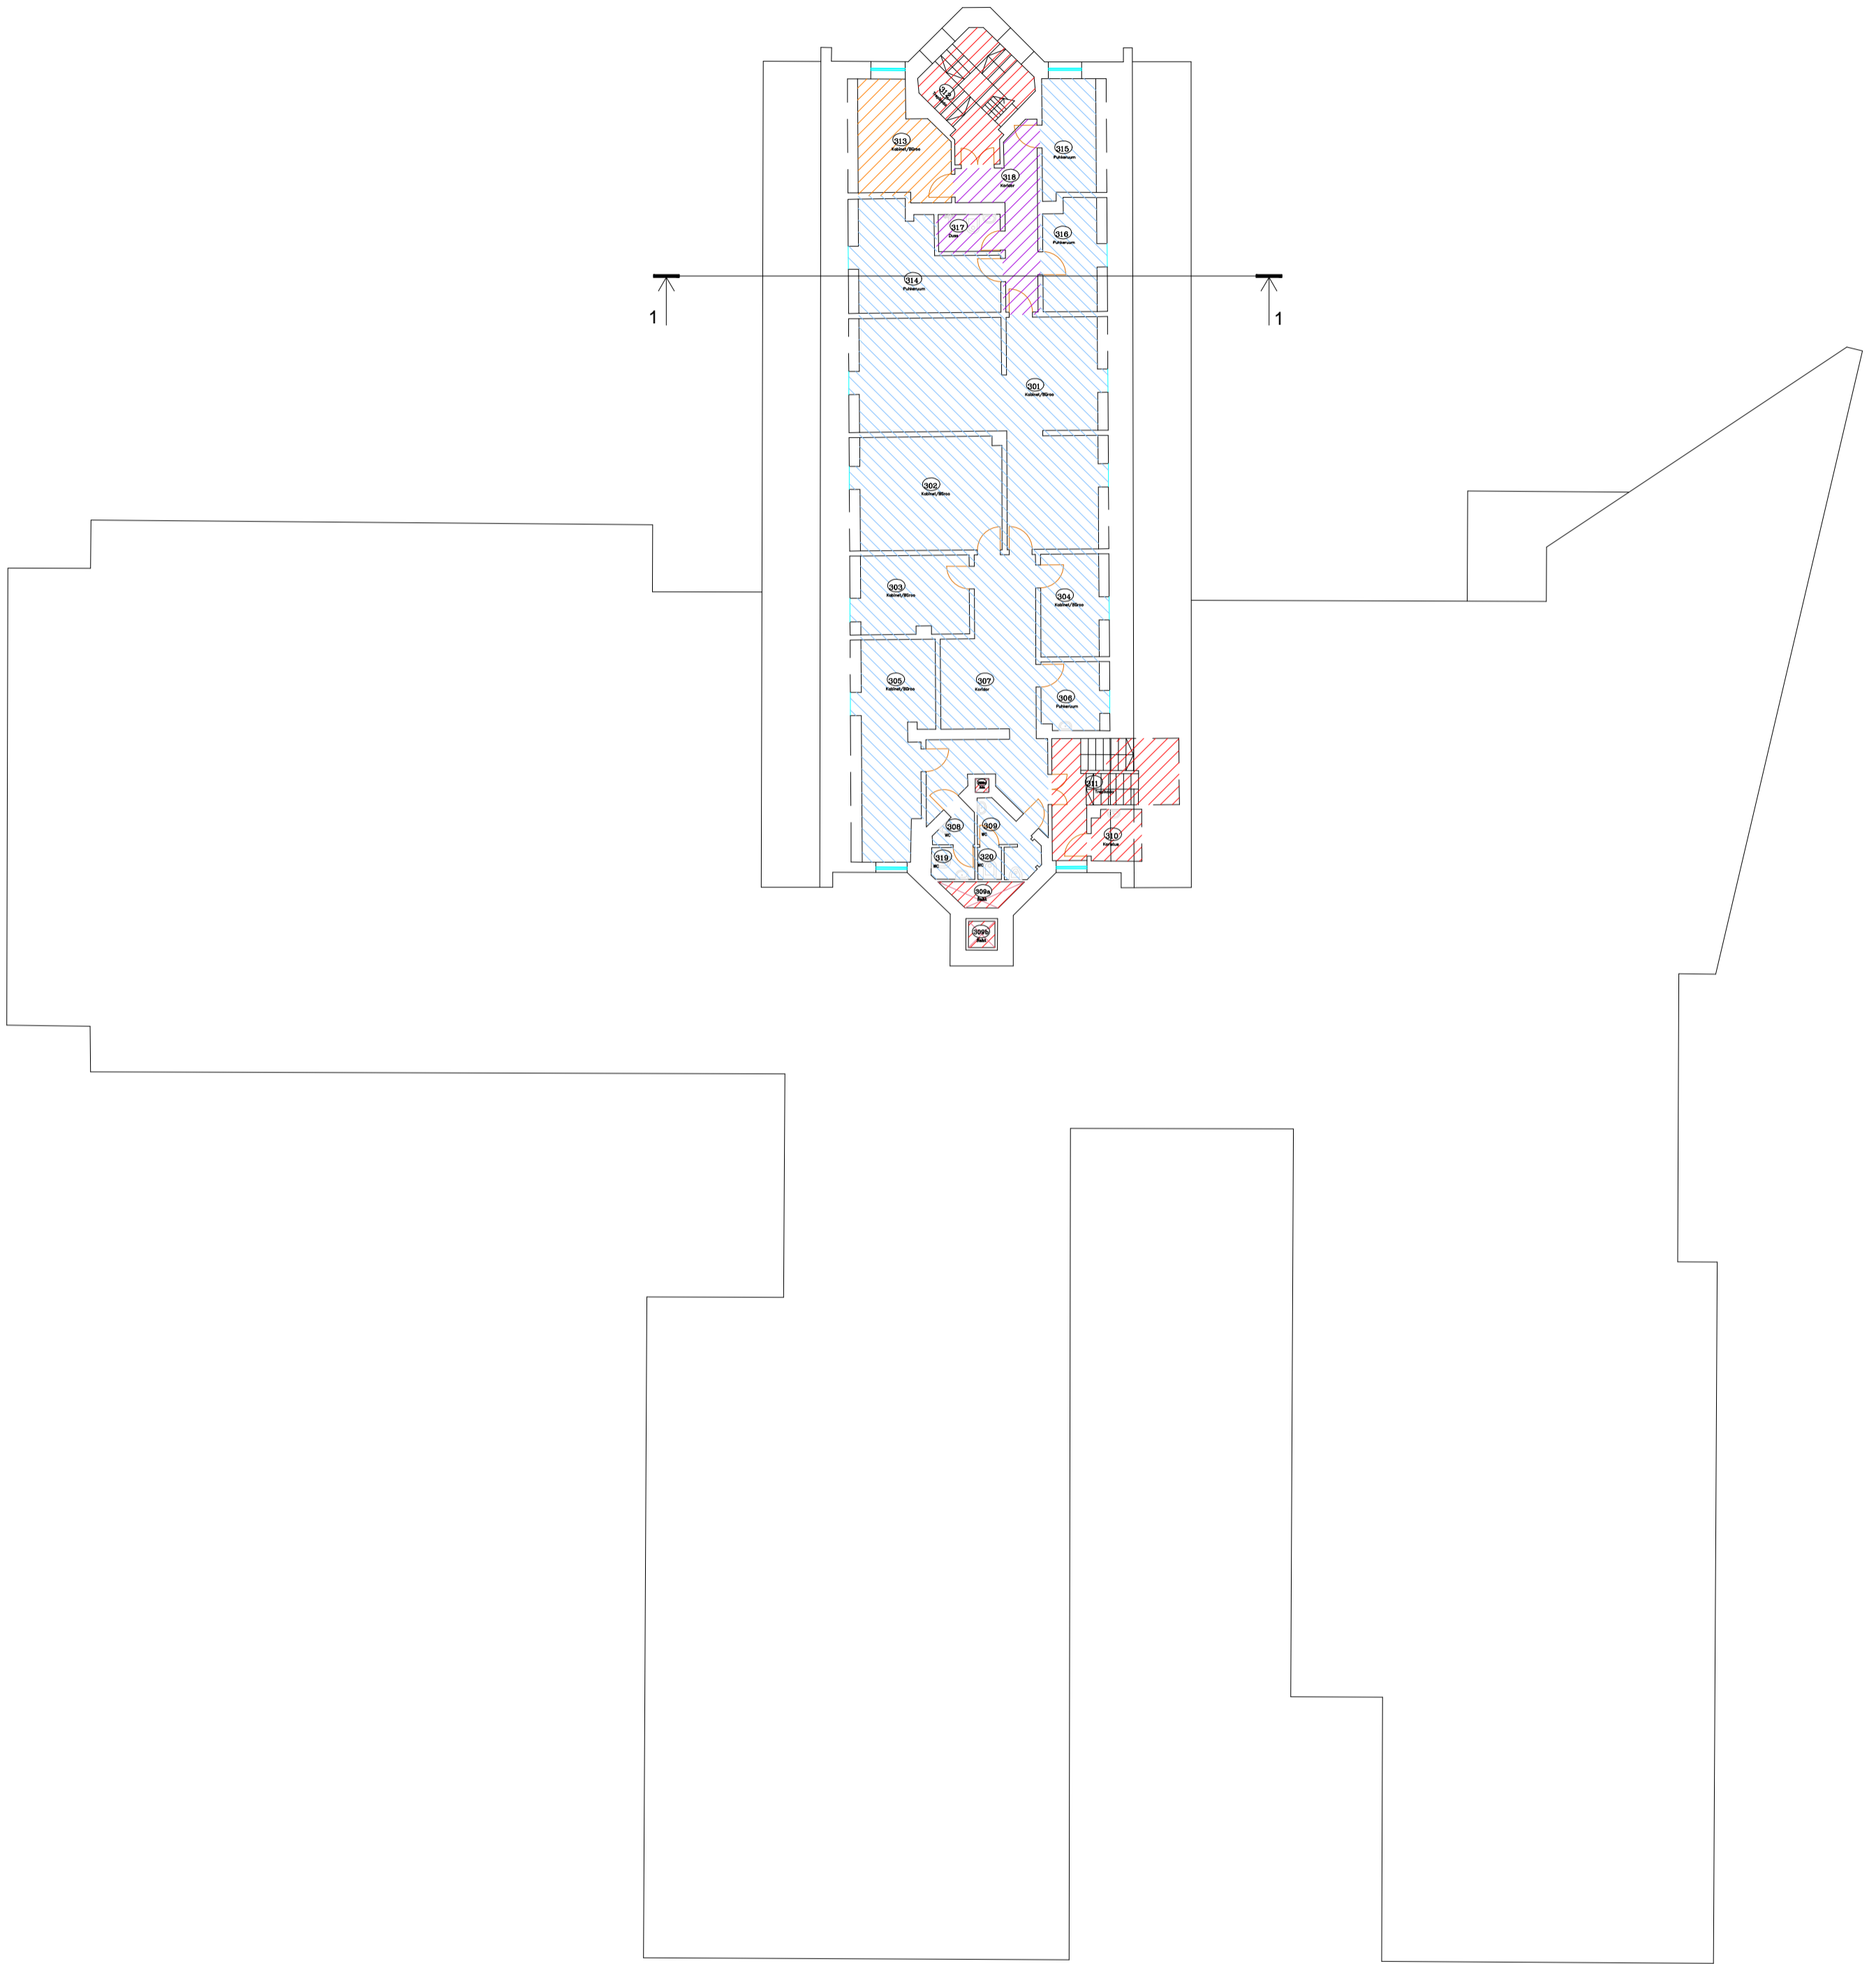

3 KORRUSE PLAAN

Üüripindade jagunemine:

-  - PPA
-  - SKA
-  - SKA ja PPA ühis
-  - Tehnilised ruumid ja ühenduste

Märkused:

Möödistamise aeg: 07 juuni 2015a
Töö väljastamise aeg: 11.august 2015a

S15/21	VÖRU MAAKOND VÖRU LINN RÄPINA MNT 20A, hoone 1	2015 M = 1 : 200	 telefon 6718 530 hades@hades.ee www.hades.ee
Möödistaja	Vaiko Veeleid	3 korruse plaan	
Joonestaja	Anna Komarova	Joonise nr. 05	 EST83713A
Instrument	Faro Focus X330, EM-30	MTR EG10570307-0001 Litsentsid: 546 MA-k, 411 MA	
		Leht 1	Lehti 1