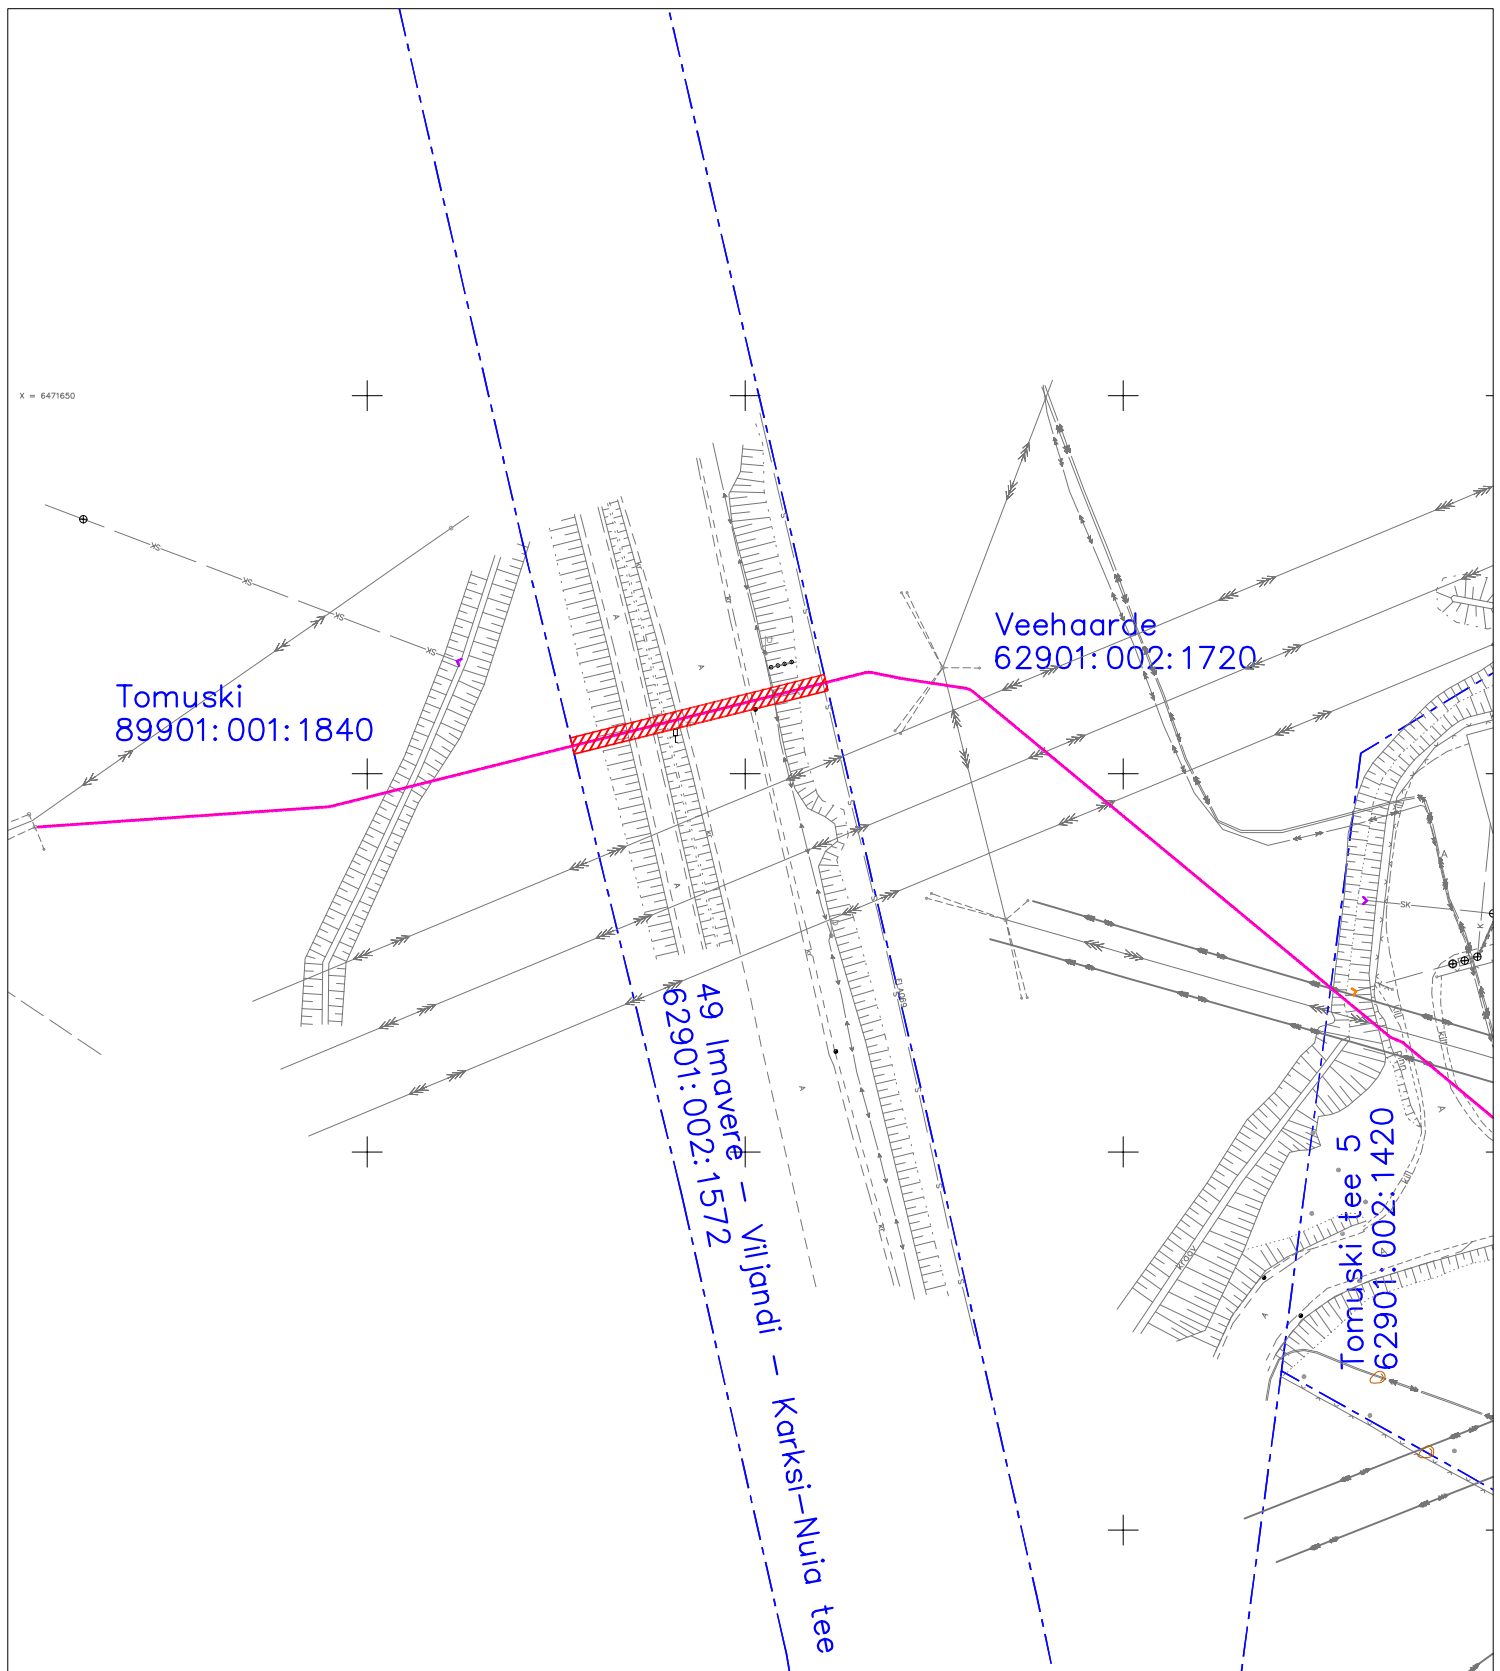

# 49 Imavere - Viljandi - Karksi-Nuia tee isikliku kasutusõiguse ala skeem

M 1:1000  
Kinnistu nr. 10268050

Kasutusõiguse ala pindala 76 m<sup>2</sup>  
Tehnovõrgu pikkus 35 m

Katastriüksuse piirid

Kasutusõigusega koormatav ala

Projekteeritud keskpingekaabel torus Ø160