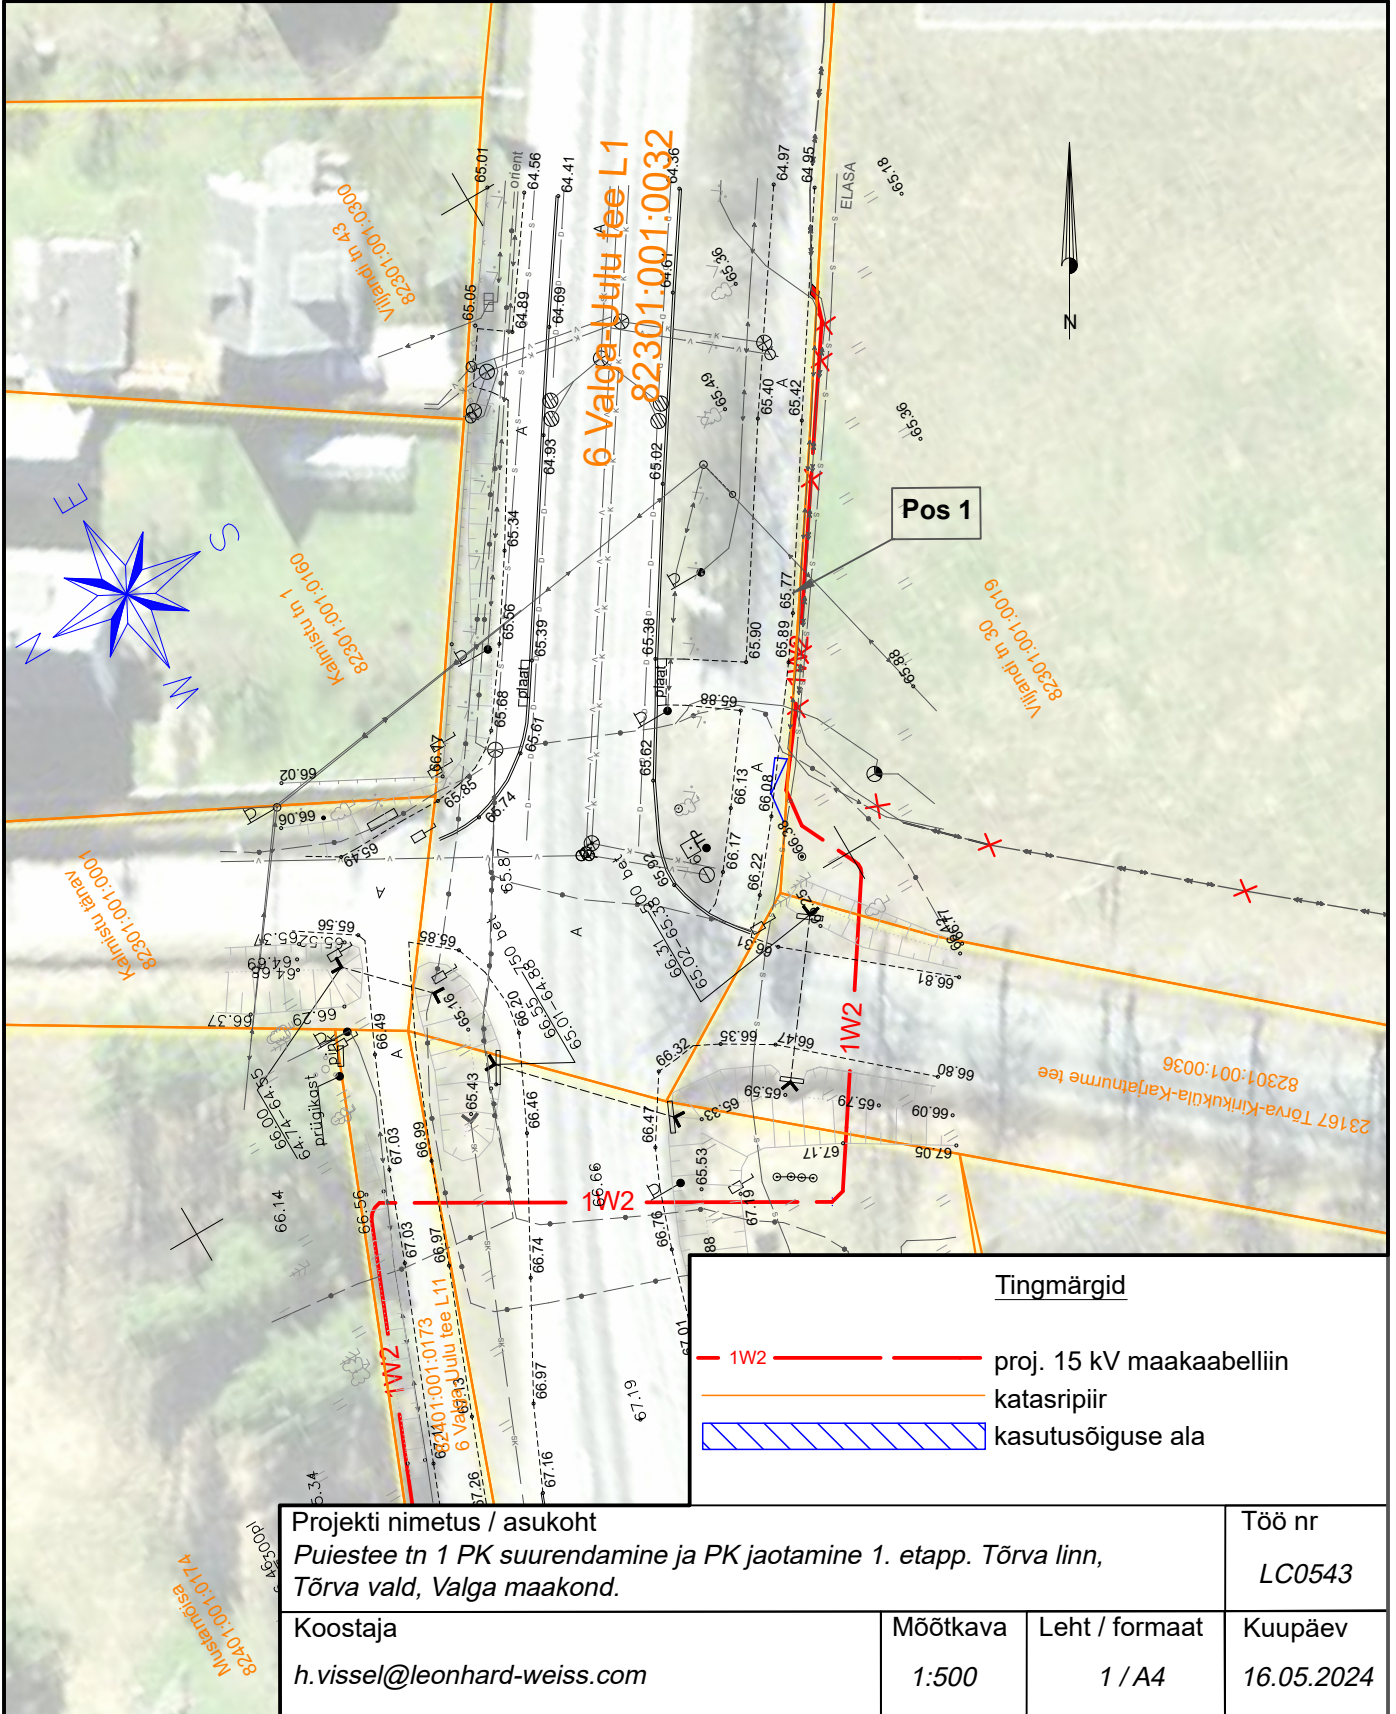

Isikliku kasutusõiguse seadmise plaan

IKÕ ala Pos nr (plaanil)	Kinnistu registriosa nr	Katastriüksuse tunnus, nimi ja sihtotstarve	IKÕ ala pindala m ²
Pos 1	6018550	82301:001:0032 6 Valga-Uulu tee L1 transpordimaa	3

Tingmargid	
	proj. 15 kV maakaabelliin
	katasripiir
	kasutusõiguse ala

Projekti nimetus / asukoht Puiestee tn 1 PK suurendamine ja PK jaotamine 1. etapp. Tõrva linn, Tõrva vald, Valga maakond.			Töö nr LC0543
Koostaja h.vissel@leonhard-weiss.com	Möötkava 1:500	Leht / formaat 1 / A4	Kuupäev 16.05.2024

Isikliku kasutusõiguse seadmise plaan

IKÕ ala Pos nr (plaanil)	Kinnistu registriosa nr	Katastriüksuse tunnus, nimi ja sihtotstarve	IKÕ ala pindala m ²
Pos 2	6018550	82301:001:0032 6 Valga-Uulu tee L1 transpordimaa	75

Tingmärgid	
	proj. 15 kV maakaabelliin
	katasripiir
	kasutusõiguse ala

Projekti nimetus / asukoht Puiestee tn 1 PK suurendamine ja PK jaotamine 1. etapp. Tõrva linn, Tõrva vald, Valga maakond.			Töö nr LC0543
Koostaja h.vissel@leonhard-weiss.com	Möötkava 1:500	Leht / formaat 2 / A4	Kuupäev 16.05.2024