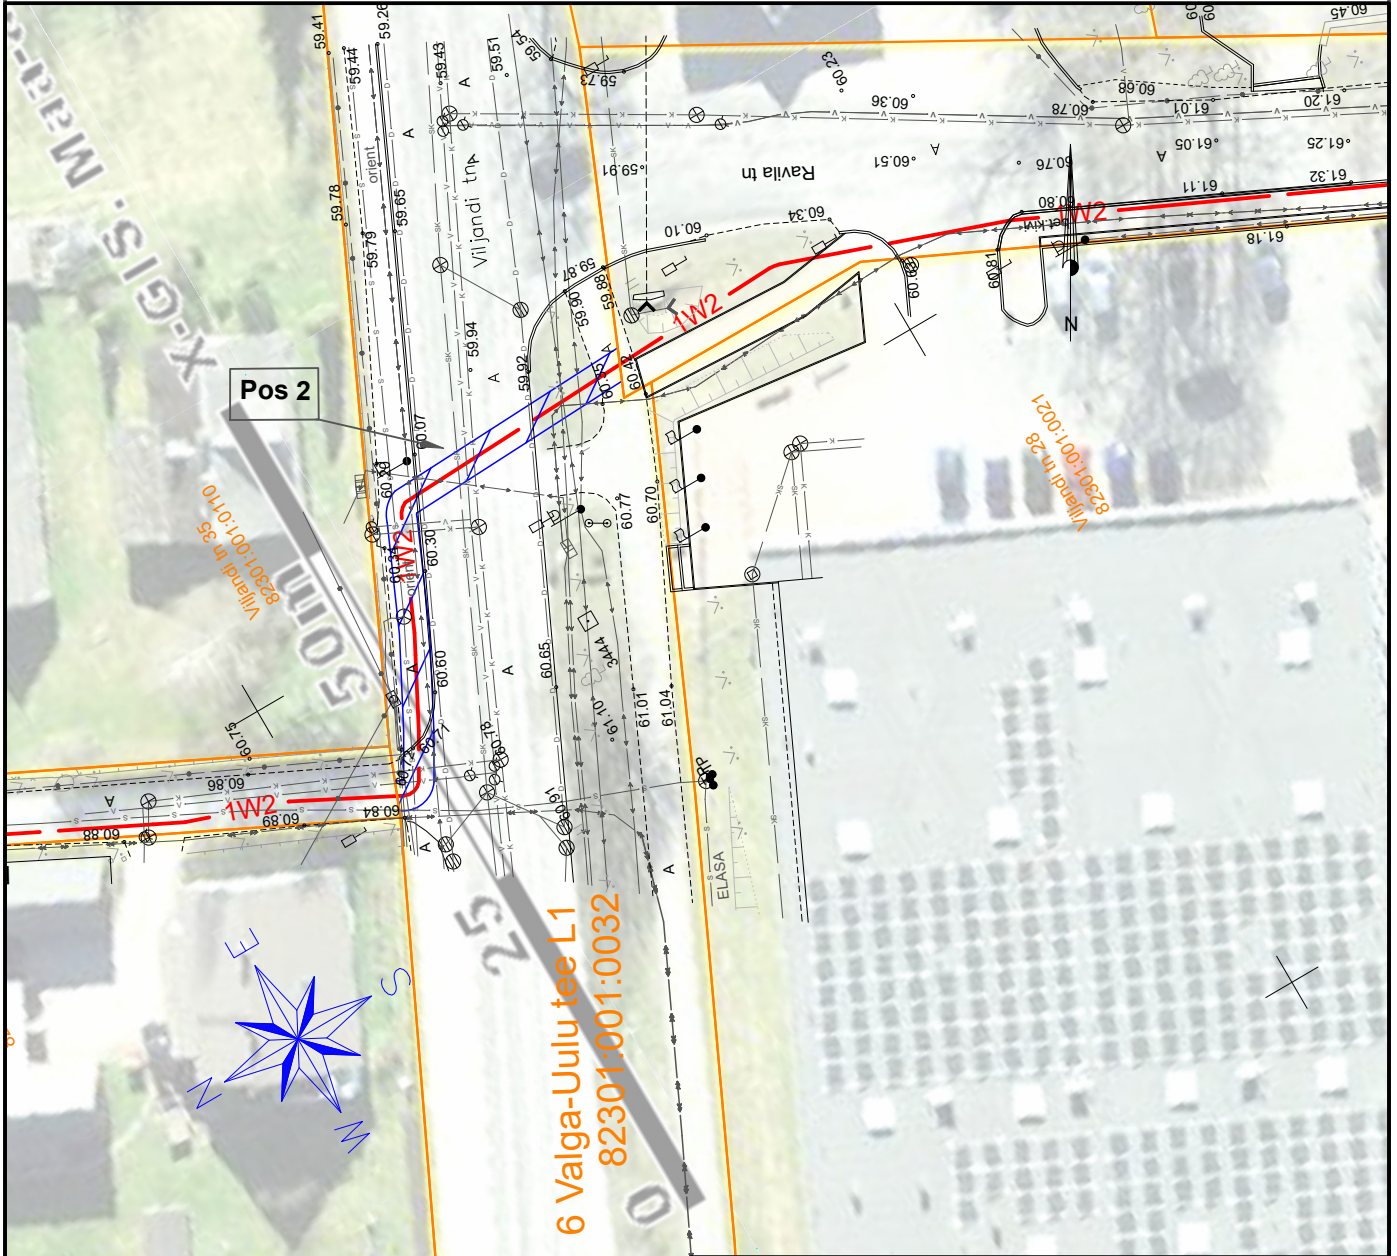

Isikliku kasutusõiguse seadmise plaan

IKÕ ala Pos nr (plaanil)	Kinnistu registriosa nr	Katastriüksuse tunnus, nimi ja sihtotstarve	IKÕ ala pindala m ²
Pos 1	6018550	82301:001:0032 6 Valga-Uulu tee L1 transpordimaa	3

Tingmargid	
	proj. 15 kV maakaabelliin
	katasripiir
	kasutusõiguse ala

Projekti nimetus / asukoht Puiestee tn 1 PK suurendamine ja PK jaotamine 1. etapp. Tõrva linn, Tõrva vald, Valga maakond.			Töö nr LC0543
Koostaja h.vissel@leonhard-weiss.com	Möötkava 1:500	Leht / formaat 1 / A4	Kuupäev 16.05.2024

Isikliku kasutusõiguse seadmise plaan

IKÕ ala Pos nr (plaanil)	Kinnistu registriosa nr	Katastriüksuse tunnus, nimi ja sihtotstarve	IKÕ ala pindala m ²
Pos 2	6018550	82301:001:0032 6 Valga-Uulu tee L1 transpordimaa	75

Tingmärgid	
	proj. 15 kV maakaabelliin
	katasripiir
	kasutusõiguse ala

Projekti nimetus / asukoht Puiestee tn 1 PK suurendamine ja PK jaotamine 1. etapp. Tõrva linn, Tõrva vald, Valga maakond.			Töö nr LC0543
Koostaja h.vissel@leonhard-weiss.com	Möötkava 1:500	Leht / formaat 2 / A4	Kuupäev 16.05.2024