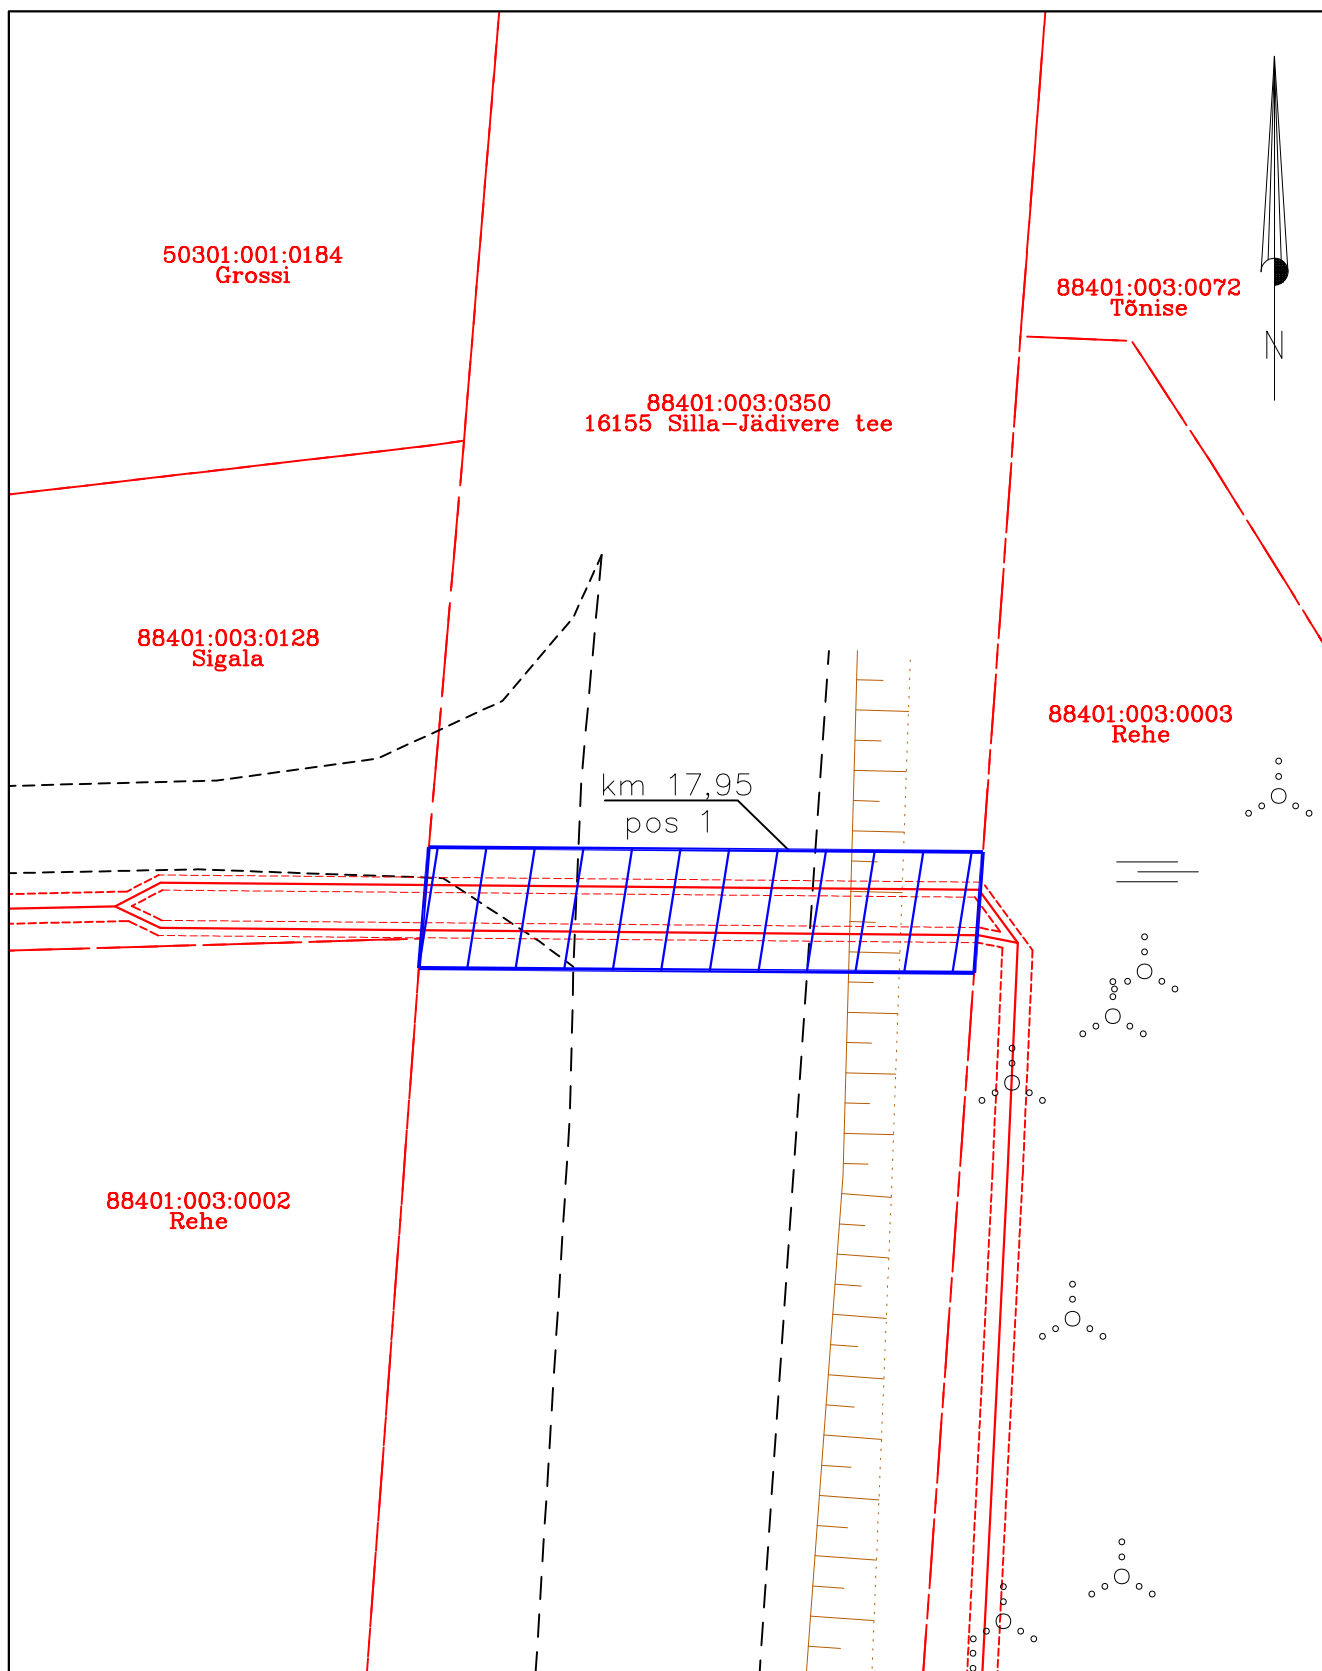

Isikliku kasutusõigusega seadmise ala plaan
 Rapla maakond, Märjamaa vald, Vigala-Vanamõisa küla
 16155 Silla-Jädivere tee

Jrk nr	IKÕ ala Pos nr (plaanil) nr	Kinnistu registriossa number	Katastriüksuse tunnus, nimi ja sihtotstarve;	Asukoht riigitee (nr ja nimi) suhtes (lõigu algus ja lõpp km);	Ala pindala ruutmeetrites m ²
1.	Pos 1	10506850	88401:003:0350 16155 Silla-Jädivere tee Transpordimaa	16155 Silla-Jädivere tee km 17,95	73 m ²

Möötkava: M 1:250

- Lepingu objektiks oleva katastriüksuse piir
- Katastriüksuste piirid
- Projekteeritav kaabelliin
- Kasutusõiguse ala (PARI ID 8959)