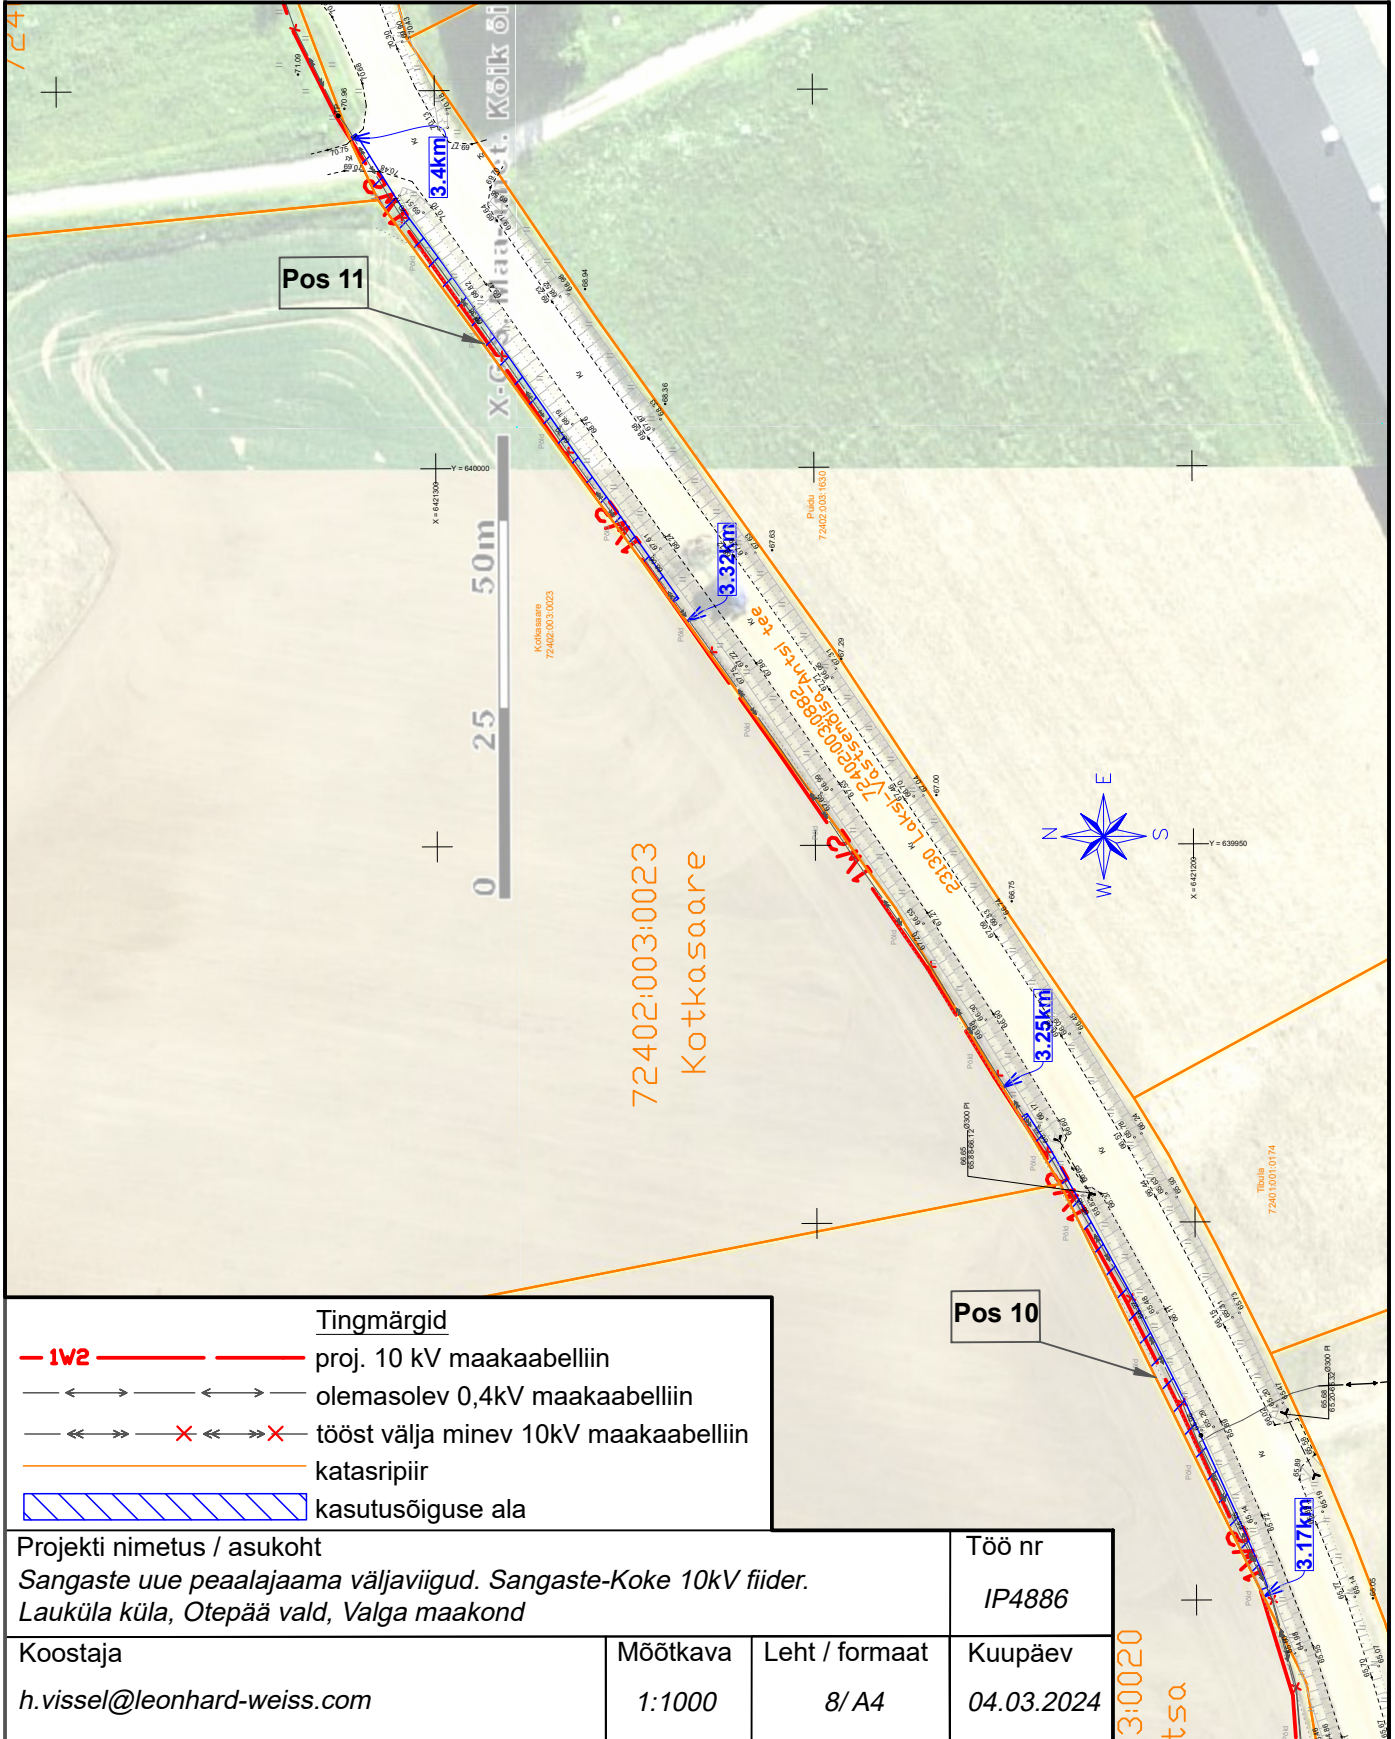

Isikliku kasutusõiguse seadmise plaan

IKÕ ala Pos nr (plaanil)	Kinnistu registriosa nr	Katastriüksuse tunnus, nimi ja sihtotstarve	IKÕ ala pindala m²
Pos 10	3770350	72402:003:0882; 23130 Laksi-Vastsemõisa-Antsi tee; transpordimaa	115
Pos 11			116

Tingmärgid	
	proj. 10 kV maakaabelliin
	olemasolev 0,4kV maakaabelliin
	tööst välja minev 10kV maakaabelliin
	katasripiir
	kasutusõiguse ala

Projekti nimetus / asukoht Sangaste uue peaalajaama väljaviigid. Sangaste-Koke 10kV fiider. Lauküla küla, Otepää vald, Valga maakond			Töö nr IP4886
Koostaja h.vissel@leonhard-weiss.com	Möötkava 1:1000	Leht / formaat 8/ A4	Kuupäev 04.03.2024

13:0020
tsa