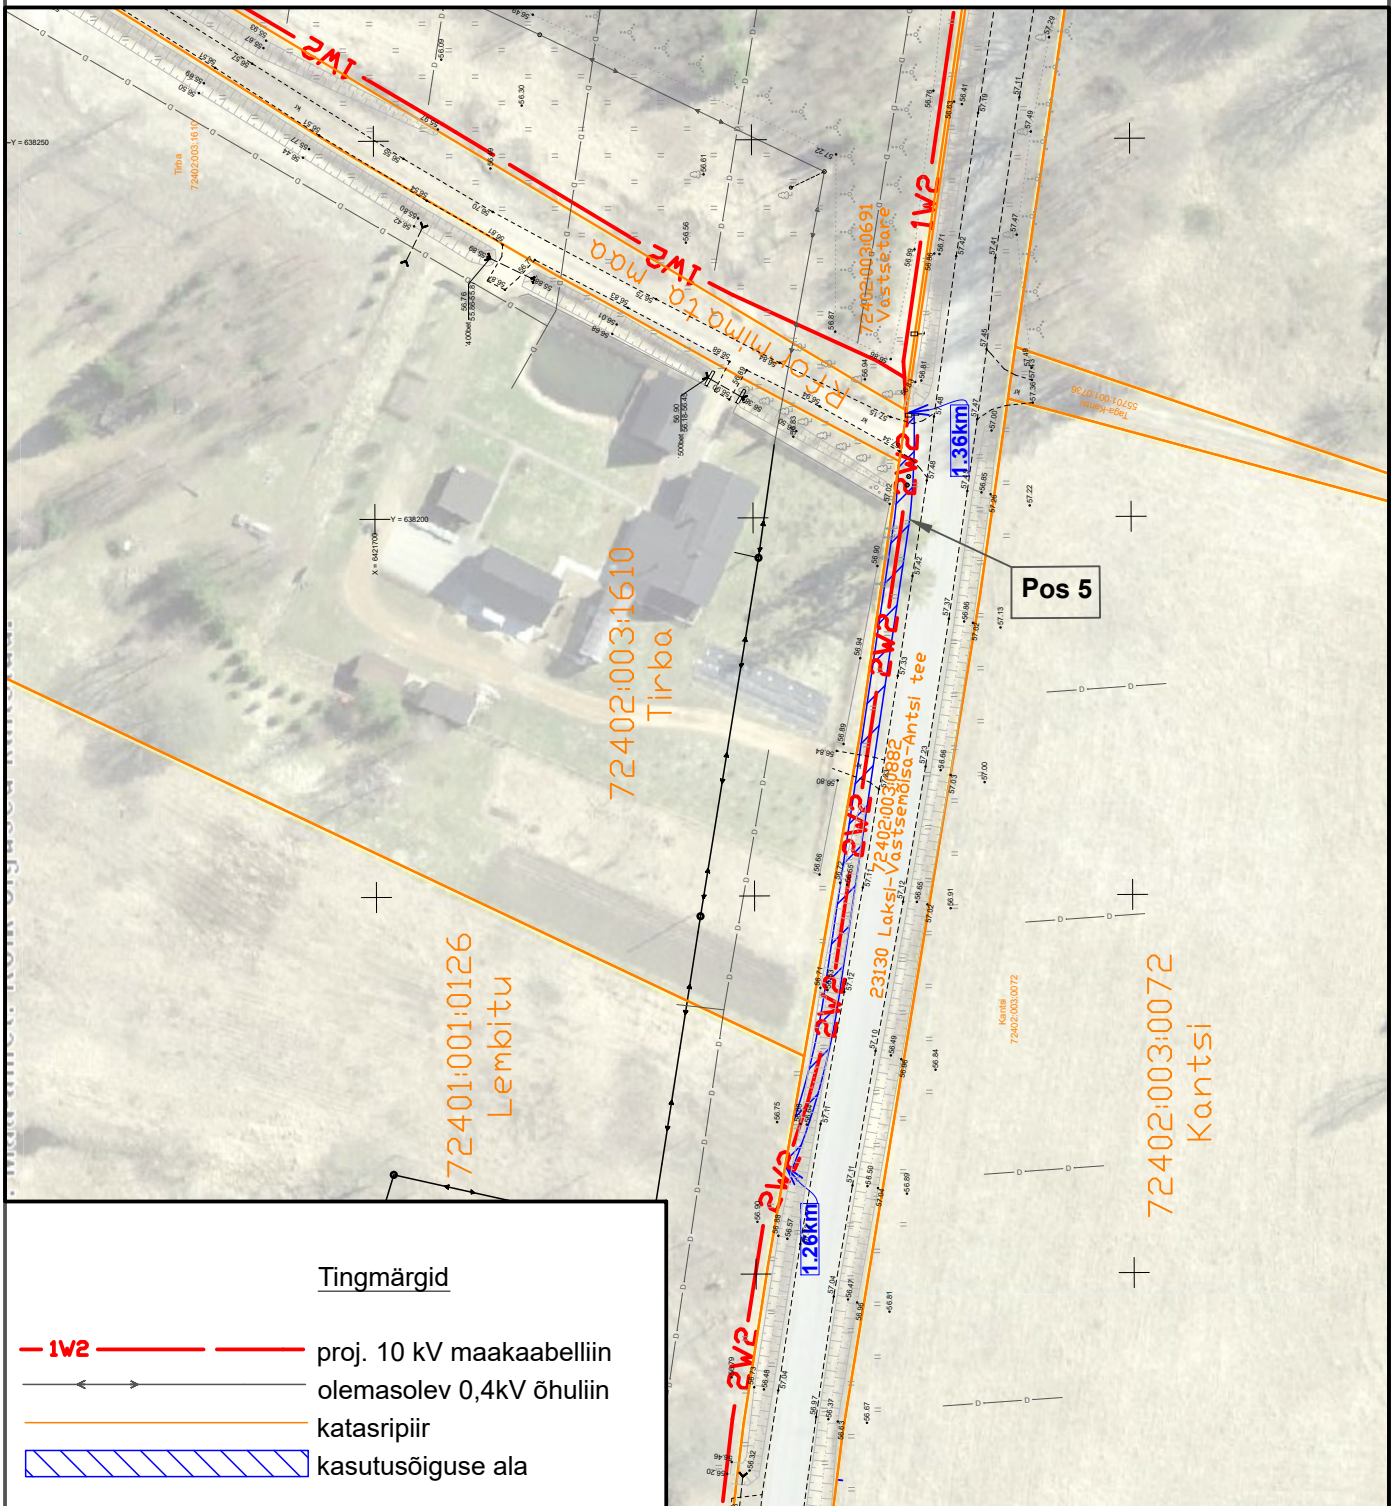

# Isikliku kasutusõiguse seadmise plaan

IKÕ ala Pos nr (plaanil)	Kinnistu registriosa nr	Katastriüksuse tunnus, nimi ja sihtotstarve	IKÕ ala pindala m <sup>2</sup>
Pos 1	3770350	72402:003:0882;	115
Pos 2		23130 Laksi-Vastsemõisa-Antsi tee;	20
Pos 3		transpordimaa	175

Projekti nimetus / asukoht Sangaste uue peaalajaama väljaviigud. Sangaste-Koke 10kV fiider. Lauküla küla, Otepää vald, Valga maakond			Töö nr IP4886
Koostaja h.vissel@leonhard-weiss.com	Möötkava 1:1000	Leht / formaat 1 / A4	Kuupäev 04.03.2024

# Isikliku kasutusõiguse seadmise plaan

IKÕ ala Pos nr (plaanil)	Kinnistu registriosa nr	Katastriüksuse tunnus, nimi ja sihtotstarve	IKÕ ala pindala m <sup>2</sup>
Pos 5	3770350	72402:003:0882; 23130 Laksi-Vastsemõisa-Antsi tee; transpordimaa	196

## Tingmärgid

- 1V2 — proj. 10 kV maakaabelliin
- >—> olemasolev 0,4kV õhuliin
- — — katasripiir
- kasutusõiguse ala

Projekti nimetus / asukoht Sangaste uue peaalajaama väljaviigud. Sangaste-Koke 10kV fiider. Lauküla küla, Otepää vald, Valga maakond			Töö nr IP4886
Koostaja h.vissel@leonhard-weiss.com	Möötkava 1:1000	Leht / formaat 2 / A4	Kuupäev 04.03.2024