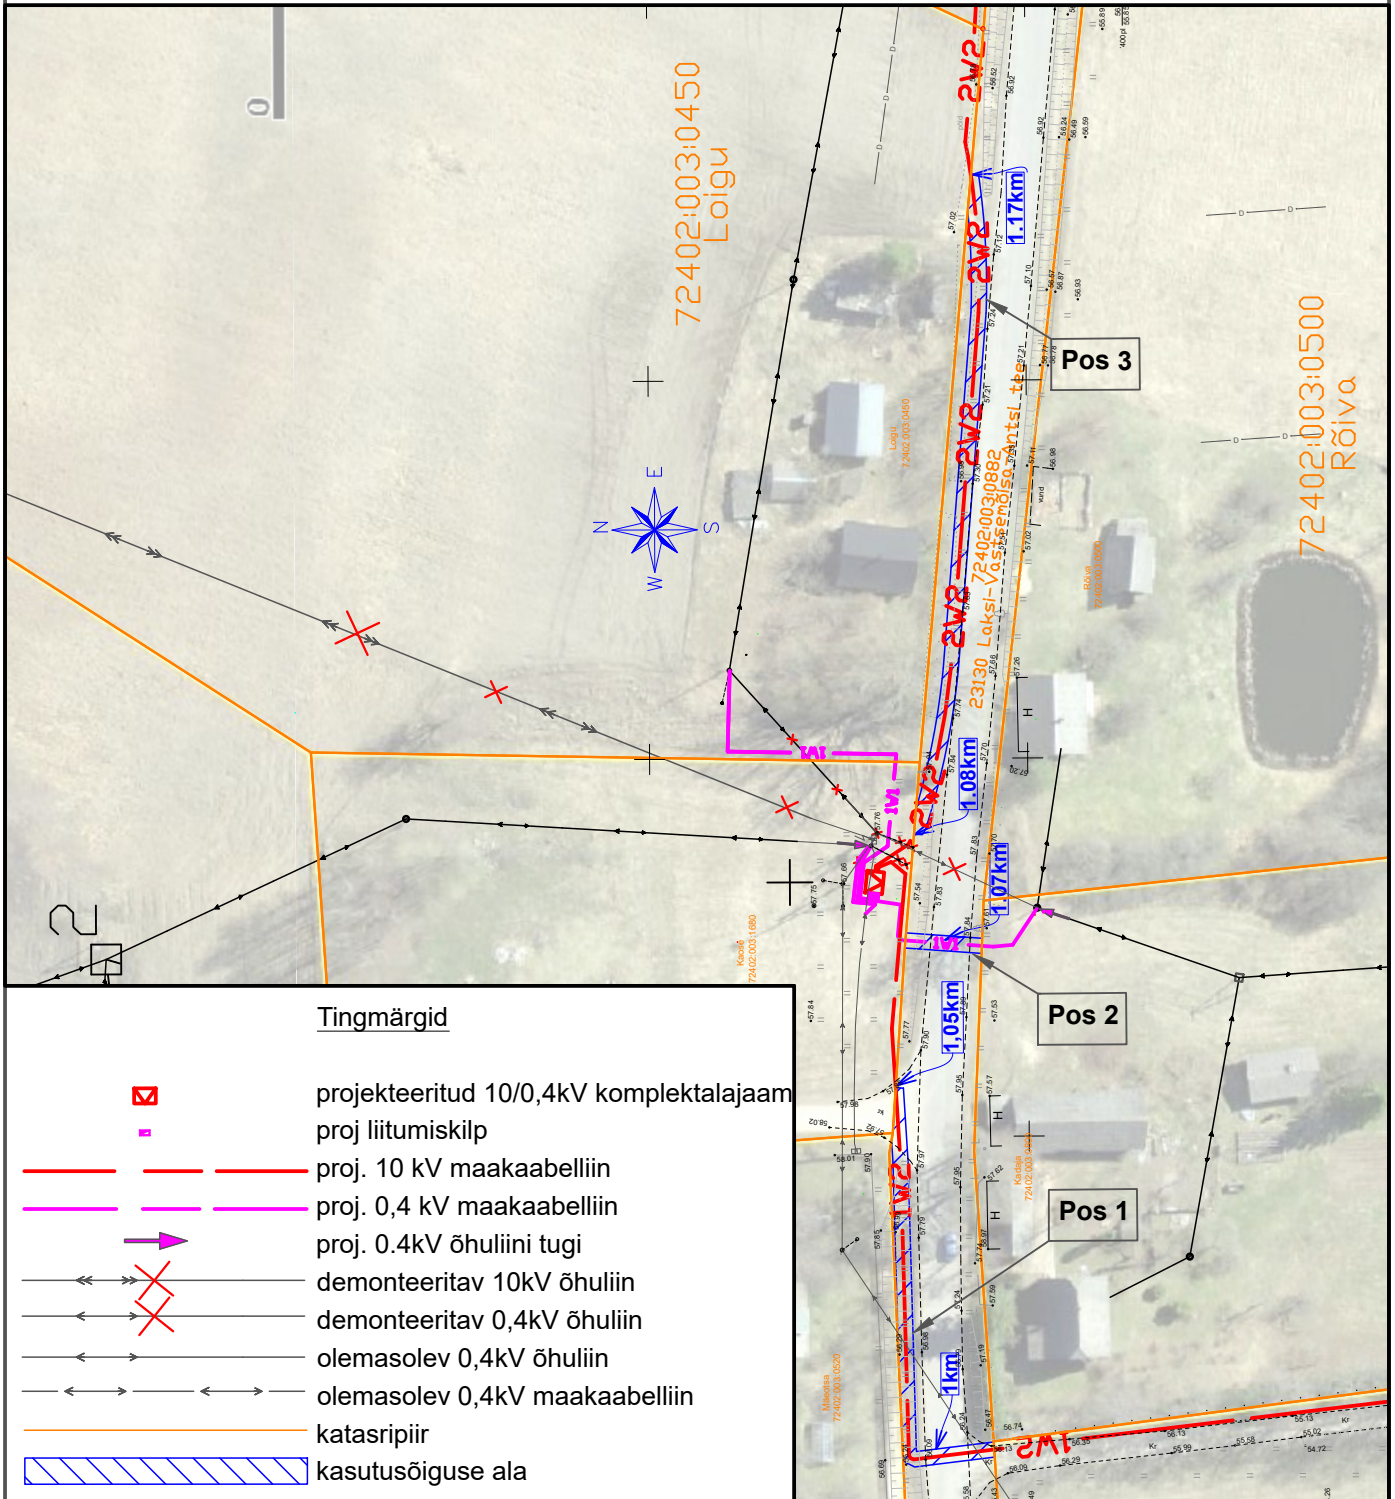

# Isikliku kasutusõiguse seadmise plaan

IKÕ ala Pos nr (plaanil)	Kinnistu registriosa nr	Katastriüksuse tunnus, nimi ja sihtotstarve	IKÕ ala pindala m <sup>2</sup>
Pos 1	3770350	72402:003:0882;	115
Pos 2		23130 Laksi-Vastsemõisa-Antsi tee;	20
Pos 3		transpordimaa	175

Projekti nimetus / asukoht Sangaste uue peaalajaama väljaviigud. Sangaste-Koke 10kV fiider. Lauküla küla, Otepää vald, Valga maakond			Töö nr IP4886
Koostaja h.vissel@leonhard-weiss.com	Möötkava 1:1000	Leht / formaat 1 / A4	Kuupäev 04.03.2024

## Tingmärgid

- 1V2 — proj. 10 kV maakaabelliin
- >—> olemasolev 0,4kV õhuliin
- — — katasripiir
- kasutusõiguse ala

Projekti nimetus / asukoht Sangaste uue peaalajaama väljaviigud. Sangaste-Koke 10kV fiider. Lauküla küla, Otepää vald, Valga maakond			Töö nr IP4886
Koostaja h.vissel@leonhard-weiss.com	Möötkava 1:1000	Leht / formaat 2 / A4	Kuupäev 04.03.2024

### Tingmärgid

- 1W2 — proj. 10 kV maakaabelliin
- ← → ← → olemasolev 0,4kV maakaabelliin
- katasripiir
- ▨ kasutusõiguse ala

Projekt nimetus / asukoht Sangaste uue pealajaama väljaviigid. Sangaste-Koke 10kV fiider. Lauküla küla, Otepää vald, Valga maakond			Töö nr IP4886
Koostaja h.vissel@leonhard-weiss.com	Möötkava 1:1000	Leht / formaat 3 / A4	Kuupäev 04.03.2024