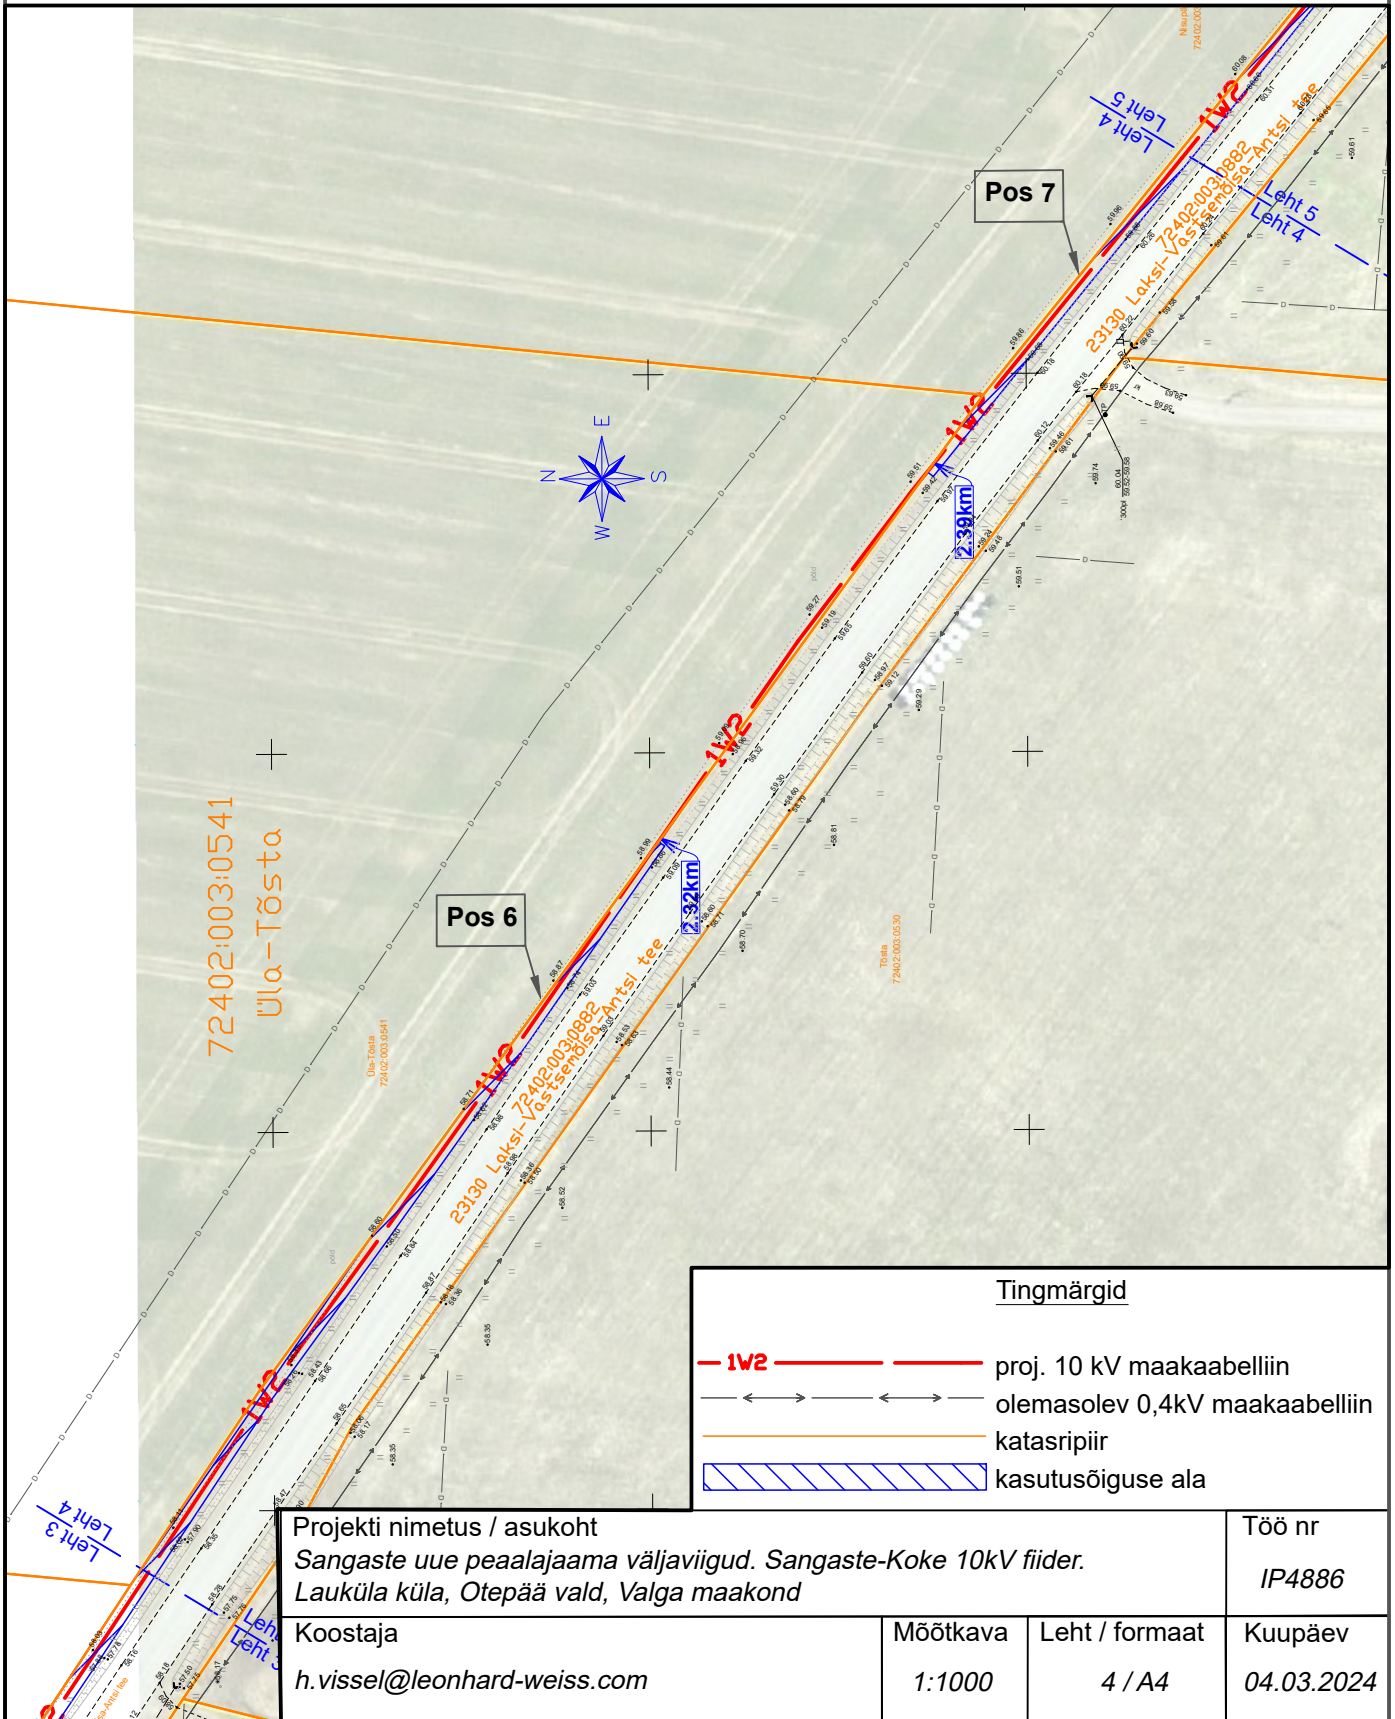

Isikliku kasutusõiguse seadmise plaan

IKÕ ala Pos nr (plaanil)	Kinnistu registriosa nr	Katastriüksuse tunnus, nimi ja sihtotstarve	IKÕ ala pindala m²
Pos 6	3770350	72402:003:0882; 23130 Laksi-Vastsemõisa-Antsi tee; transpordimaa	613
Pos 7			438