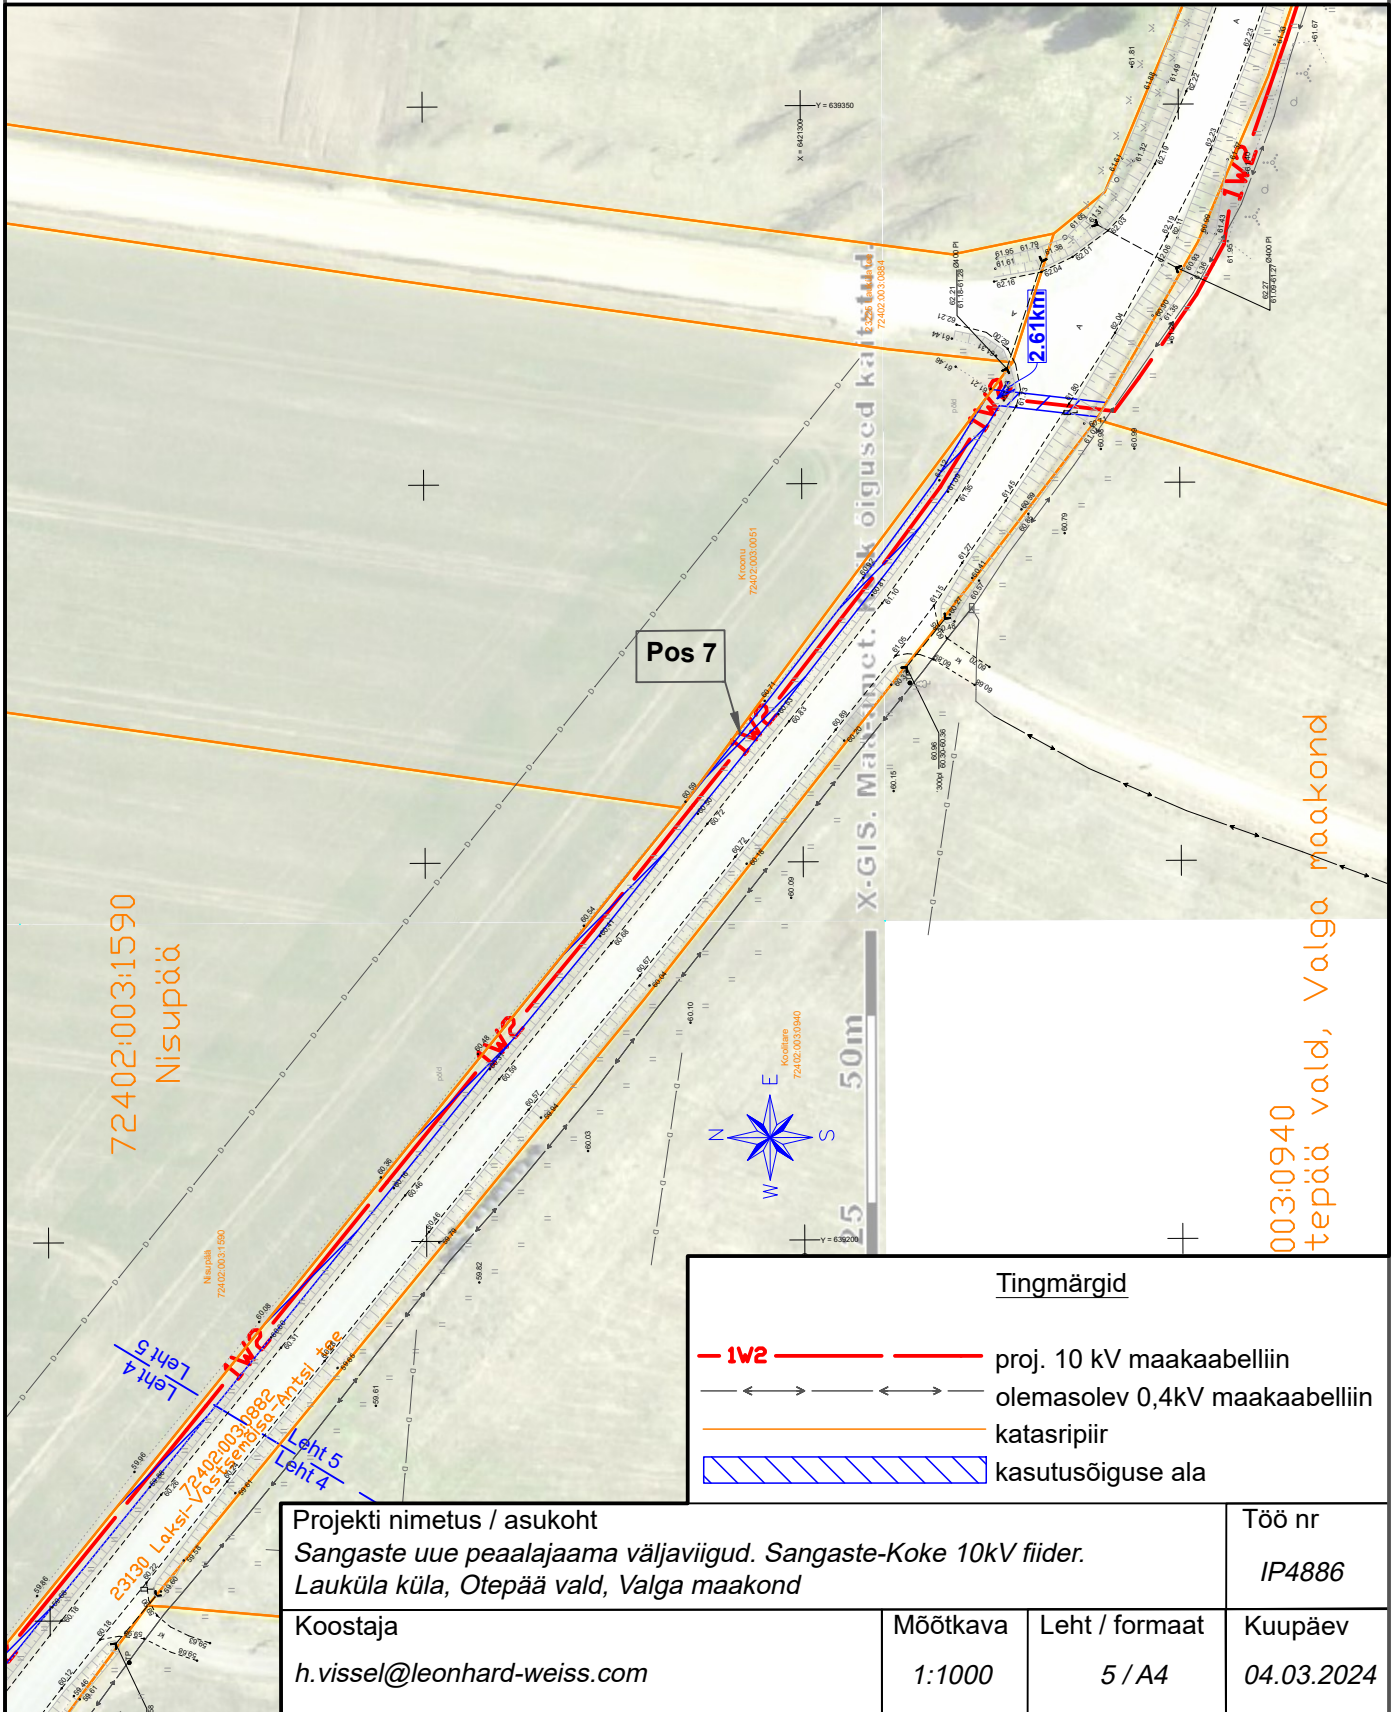

Isikliku kasutusõiguse seadmise plaan

IKÕ ala Pos nr (plaanil)	Kinnistu registriosa nr	Katastriüksuse tunnus, nimi ja sihtotstarve	IKÕ ala pindala m²
Pos 7	3770350	72402:003:0882; 23130 Laksi-Vastsemõisa-Antsi tee; transpordimaa	438