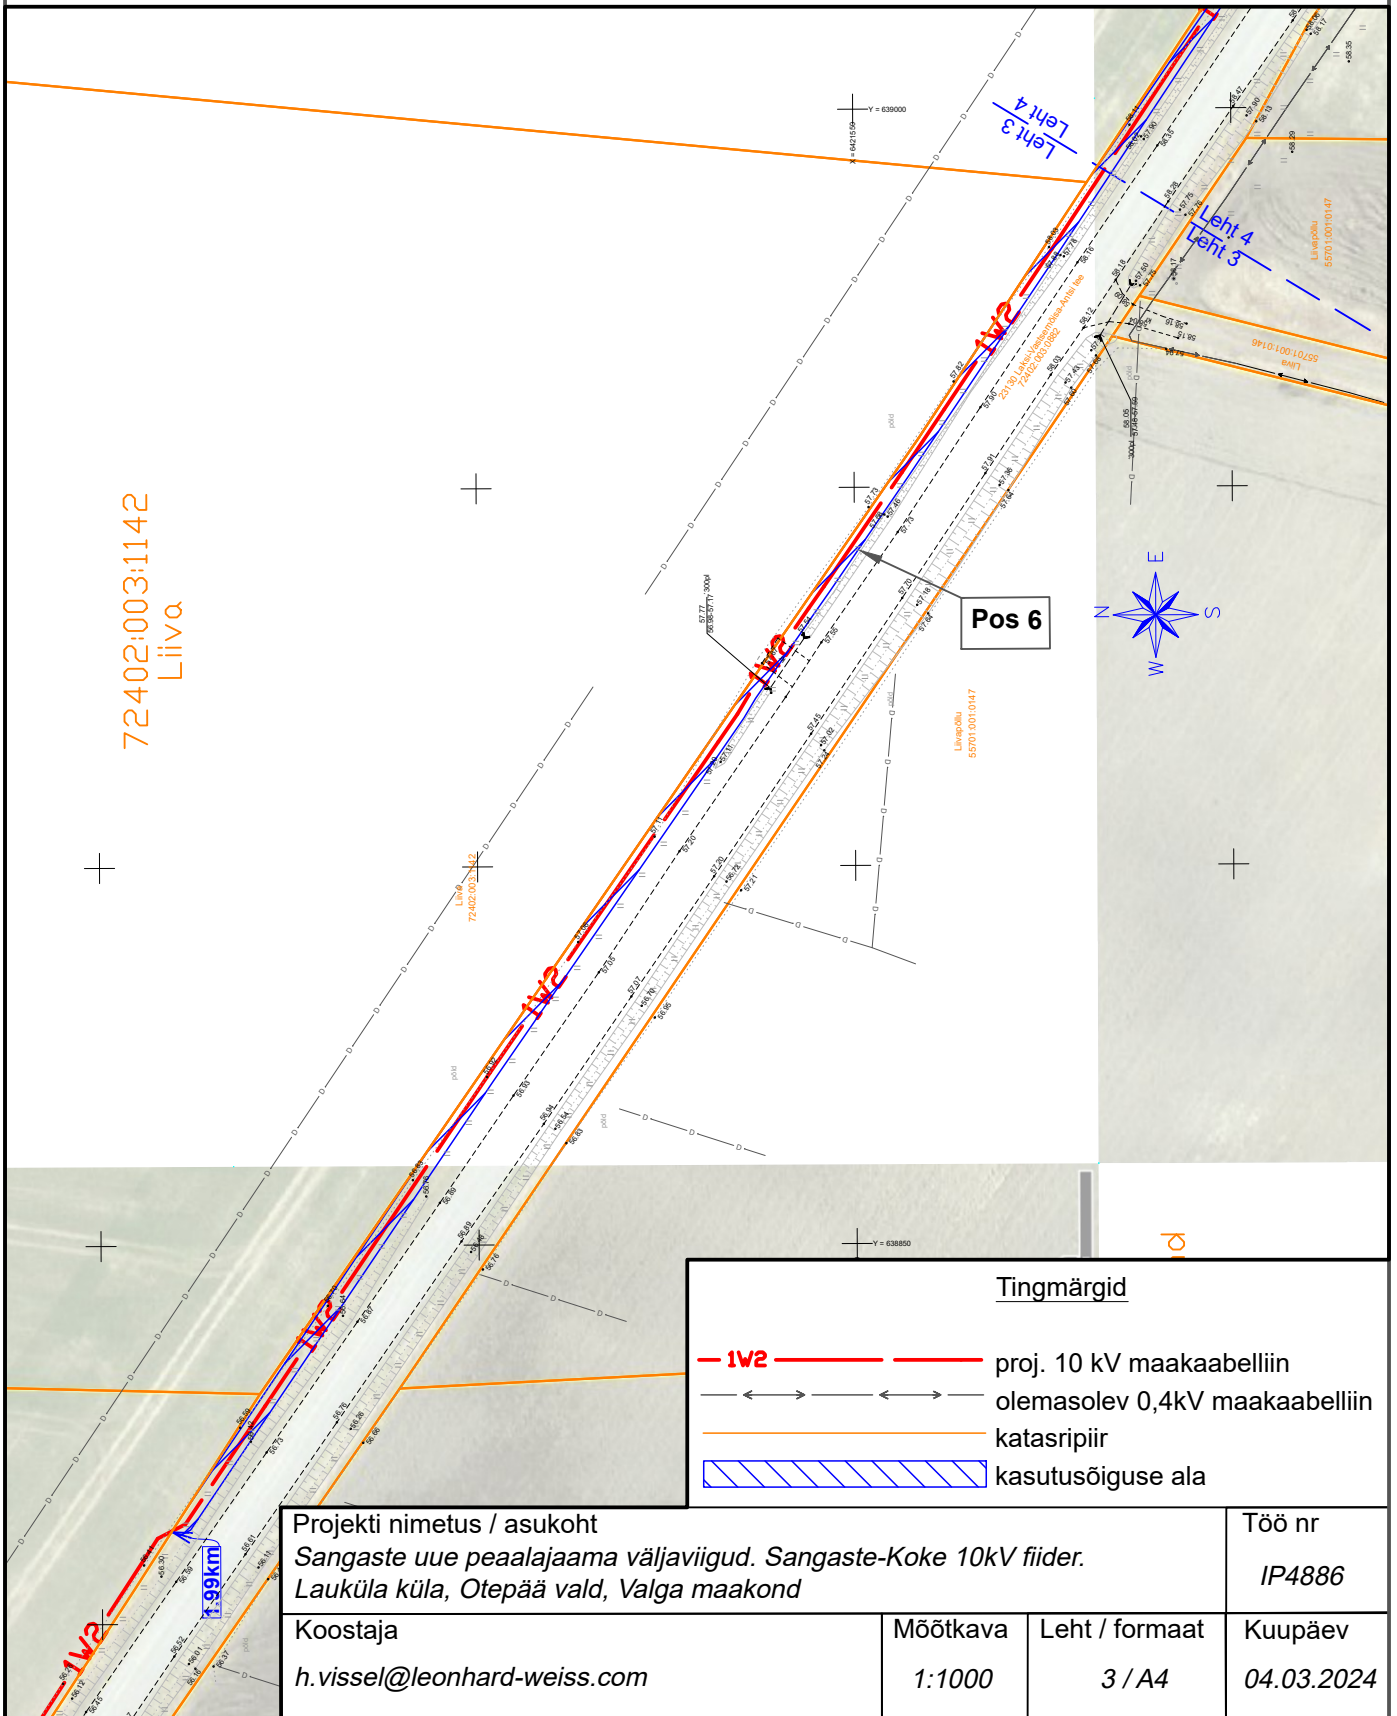

Isikliku kasutusõiguse seadmise plaan

IKÕ ala Pos nr (plaanil)	Kinnistu registriosa nr	Katastriüksuse tunnus, nimi ja sihtotstarve	IKÕ ala pindala m²
Pos 6	3770350	72402:003:0882; 23130 Laksi-Vastsemõisa-Antsi tee; transpordimaa	613

72402:003:1142
Liiva

Pos 6

Tingmärgid

- 1W2 — proj. 10 kV maakaabelliin
- ← → ← → olemasolev 0,4kV maakaabelliin
- katasripiir
- ▨ kasutusõiguse ala

Projekt nimetus / asukoht Sangaste uue pealajaama väljaviigid. Sangaste-Koke 10kV fiider. Lauküla küla, Otepää vald, Valga maakond			Töö nr IP4886
Koostaja h.vissel@leonhard-weiss.com	Möötkava 1:1000	Leht / formaat 3 / A4	Kuupäev 04.03.2024