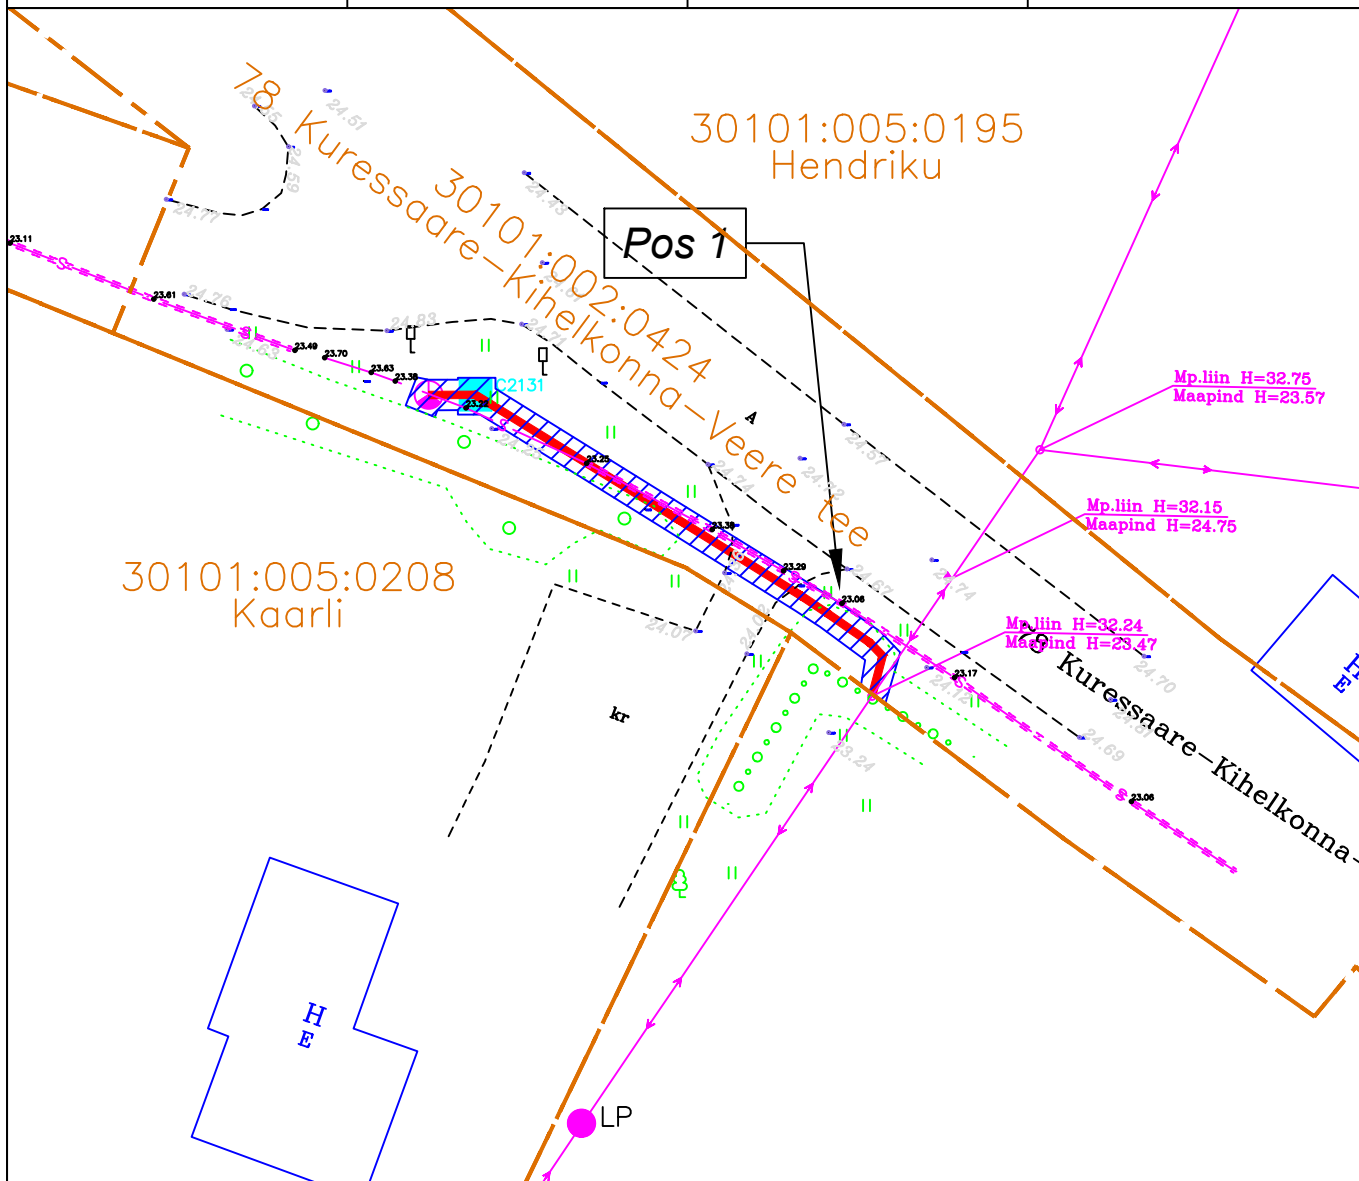

# Isikliku kasutusõiguse ala seadmise plaan

IKÕ ala (Pos nr. plaanil)	Kinnistu registriosa nr	Katastriüksuse tunnus, nimi ja sihtotstarve	IKÕ ala pindala m <sup>2</sup>
Pos 1	13625550	30101:002:0424 78 Kuressaare-Kihelkonna-Veere tee	79

-  IKÕ ALA
-  PROJ. SIDE MULTITORU MAALIIN
-  PROJ. SIDE BAASVÖRGU ÜHENDUSPUNKT
-  PROJ. SIDE JAOTUSKAPP
-  KATASTRIPPIIR
-  PROJ. SIDEKANALI PIKKUS 39M

Projekti kood: VT2131

Koostas: Karl-Erik Timmer  
OÜ Saldemer projekteeija