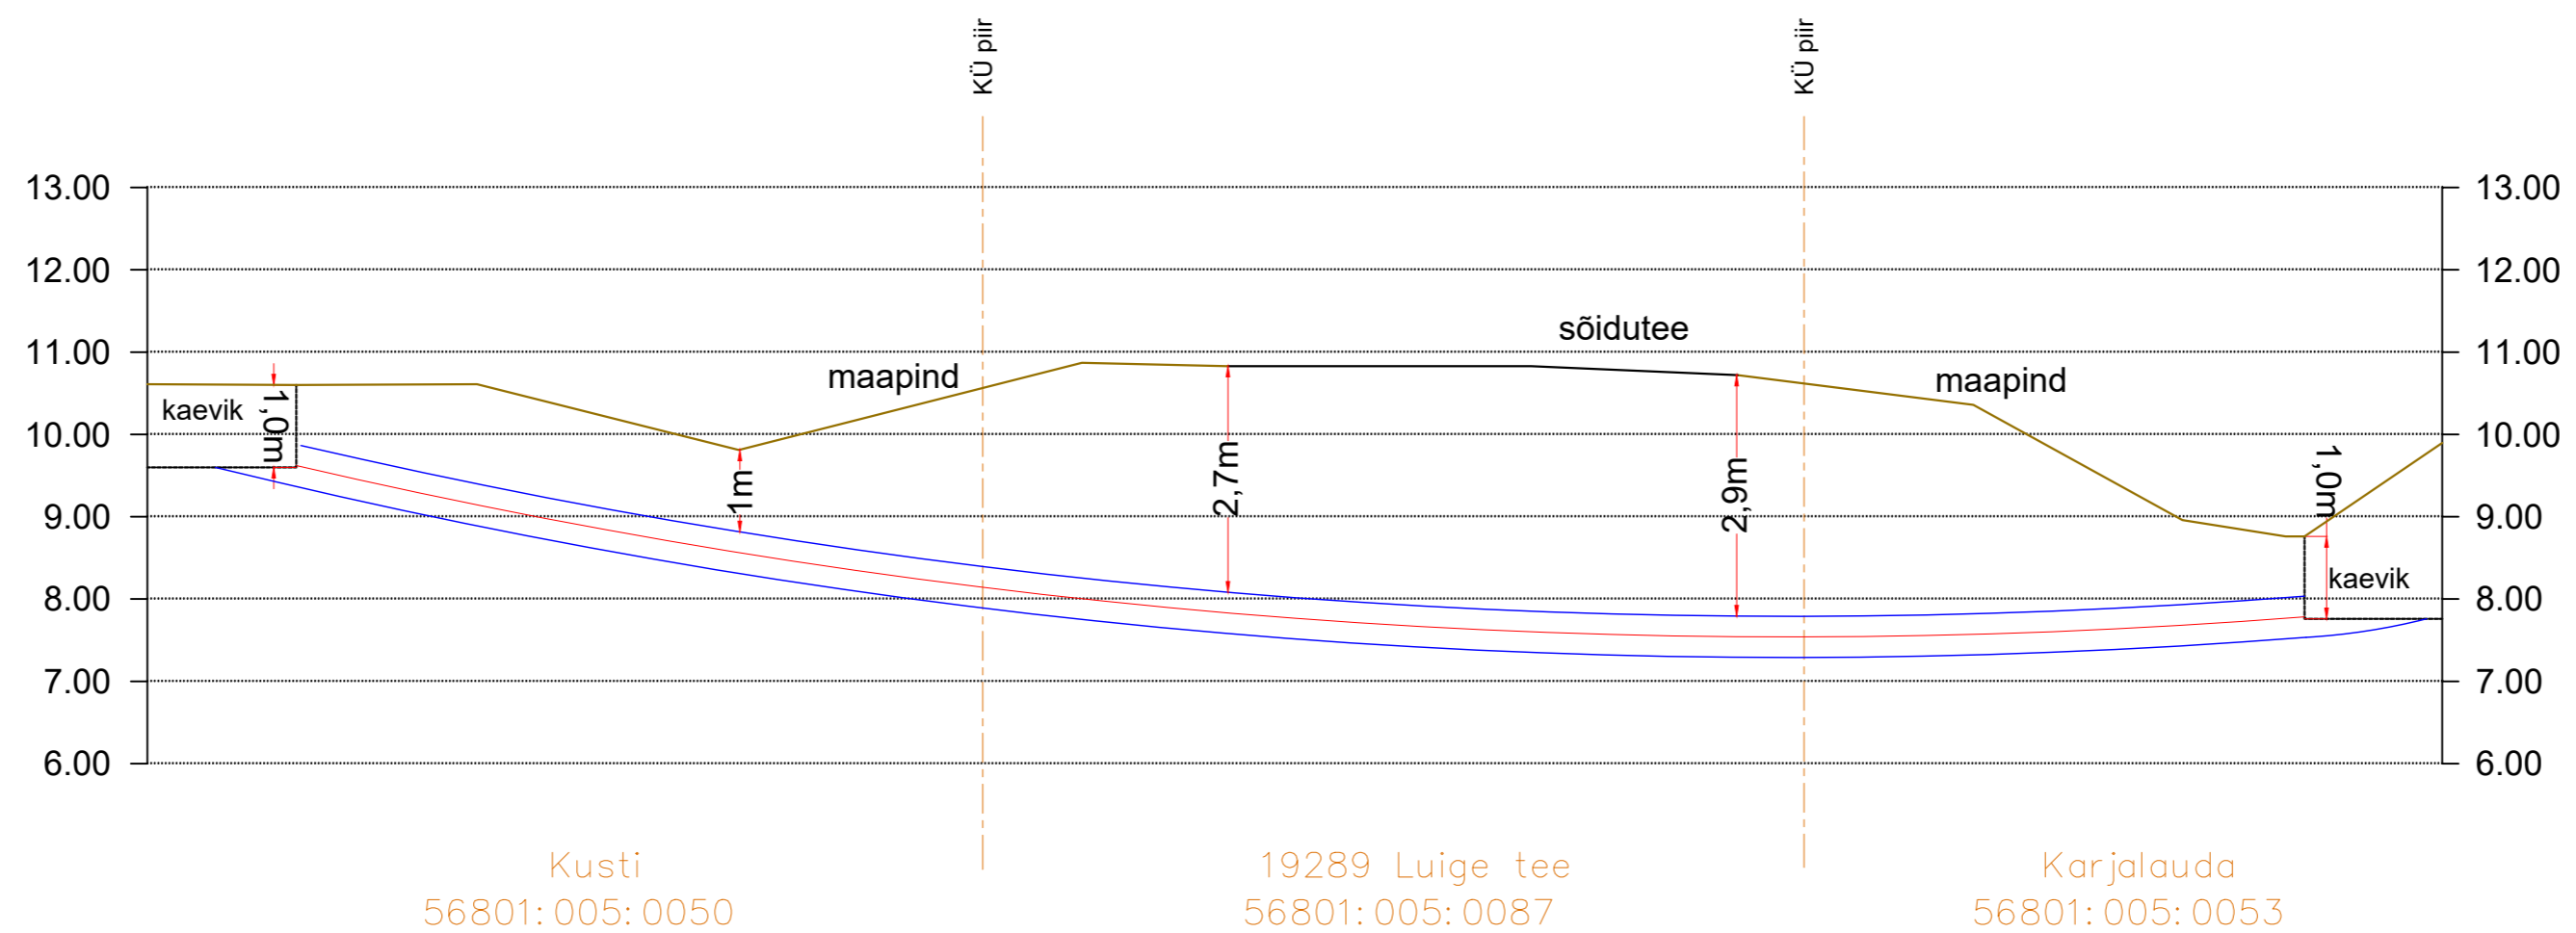

Lõige nr.1 Ristumine riigiteega nr 19277 Paikuse-Tammuru tee km 6,53

Lõige nr.2 Ristumine riigiteega nr 19289 Luige tee km 0,73

Projekt:	Kabli päikesepargi kaabitrassi servituut Tammuru küla, Pärnu linn, Pärnu maakond	Tellija:	Enery Estonia OÜ	
Joonis:	Pikiprofiilid	Töö nr:	281123	
 AS Connecto Eesti Registrikood: 10722319 Tulu tn 19, 11314 Tallinn tel. 606 3100 info@connecto.ee www.connecto.ee	Projekteeris	Timmo Tampõld	Joonise nr:	EL-6-01
	Kontrollis	Sergei Dolgušev	Möötkava:	- Leht Lehti
			Staadium:	Eelprojekt 1 1