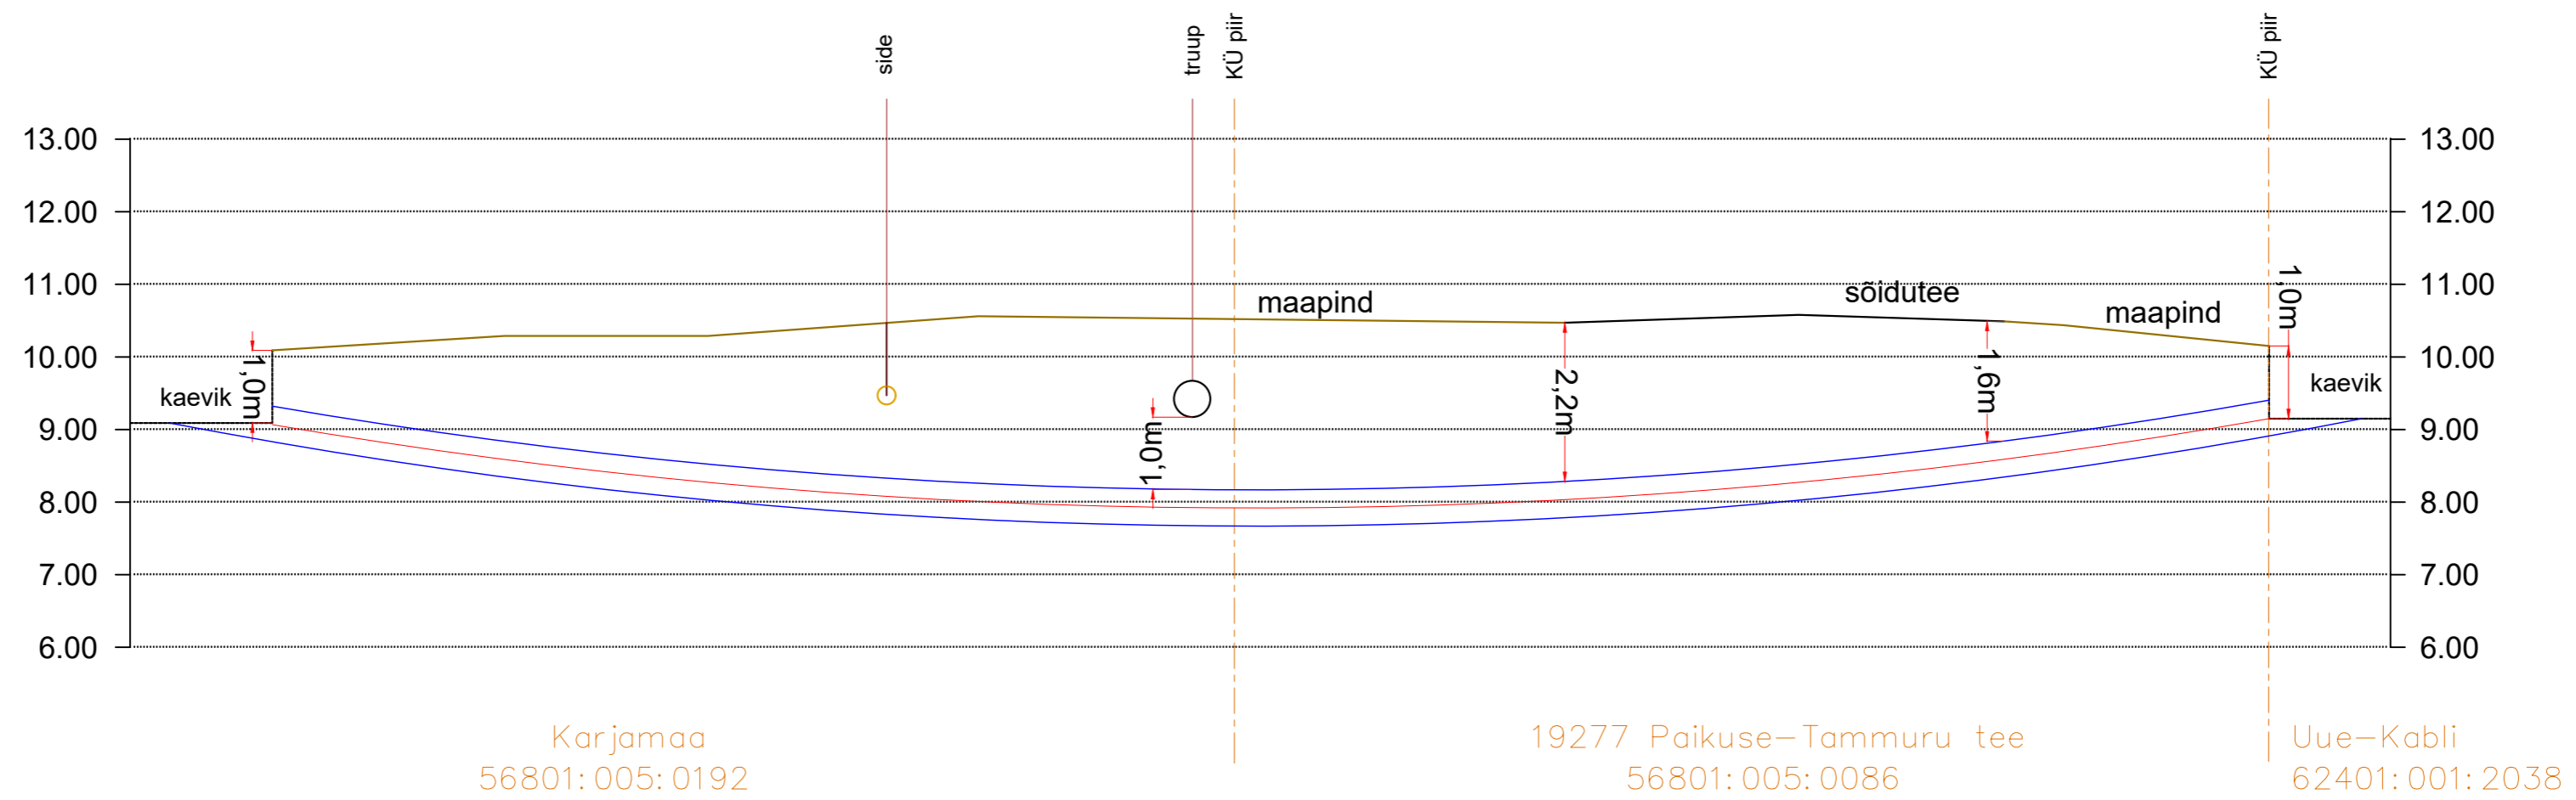

Lõige nr.1 Ristumine riigiteega nr 19277 Paikuse-Tammuru tee km 6,53

Lõige nr.2 Ristumine riigiteega nr 19289 Luige tee km 0,73

Projekt:	Kabli päikesepargi kaabitrassi servituut Tammuru küla, Pärnu linn, Pärnu maakond	Tellija:	Enery Estonia OÜ	
Joonis:	Pikiprofiilid	Töö nr:	281123	
 AS Connecto Eesti Registrikood: 10722319 Tulu tn 19, 11314 Tallinn tel. 606 3100 info@connecto.ee www.connecto.ee	Projekteeris	Timmo Tampõld	Joonise nr:	EL-6-01
	Kontrollis	Sergei Dolgušev	Möötkava:	- Leht Lehti
			Staadium:	Eelprojekt 1 1