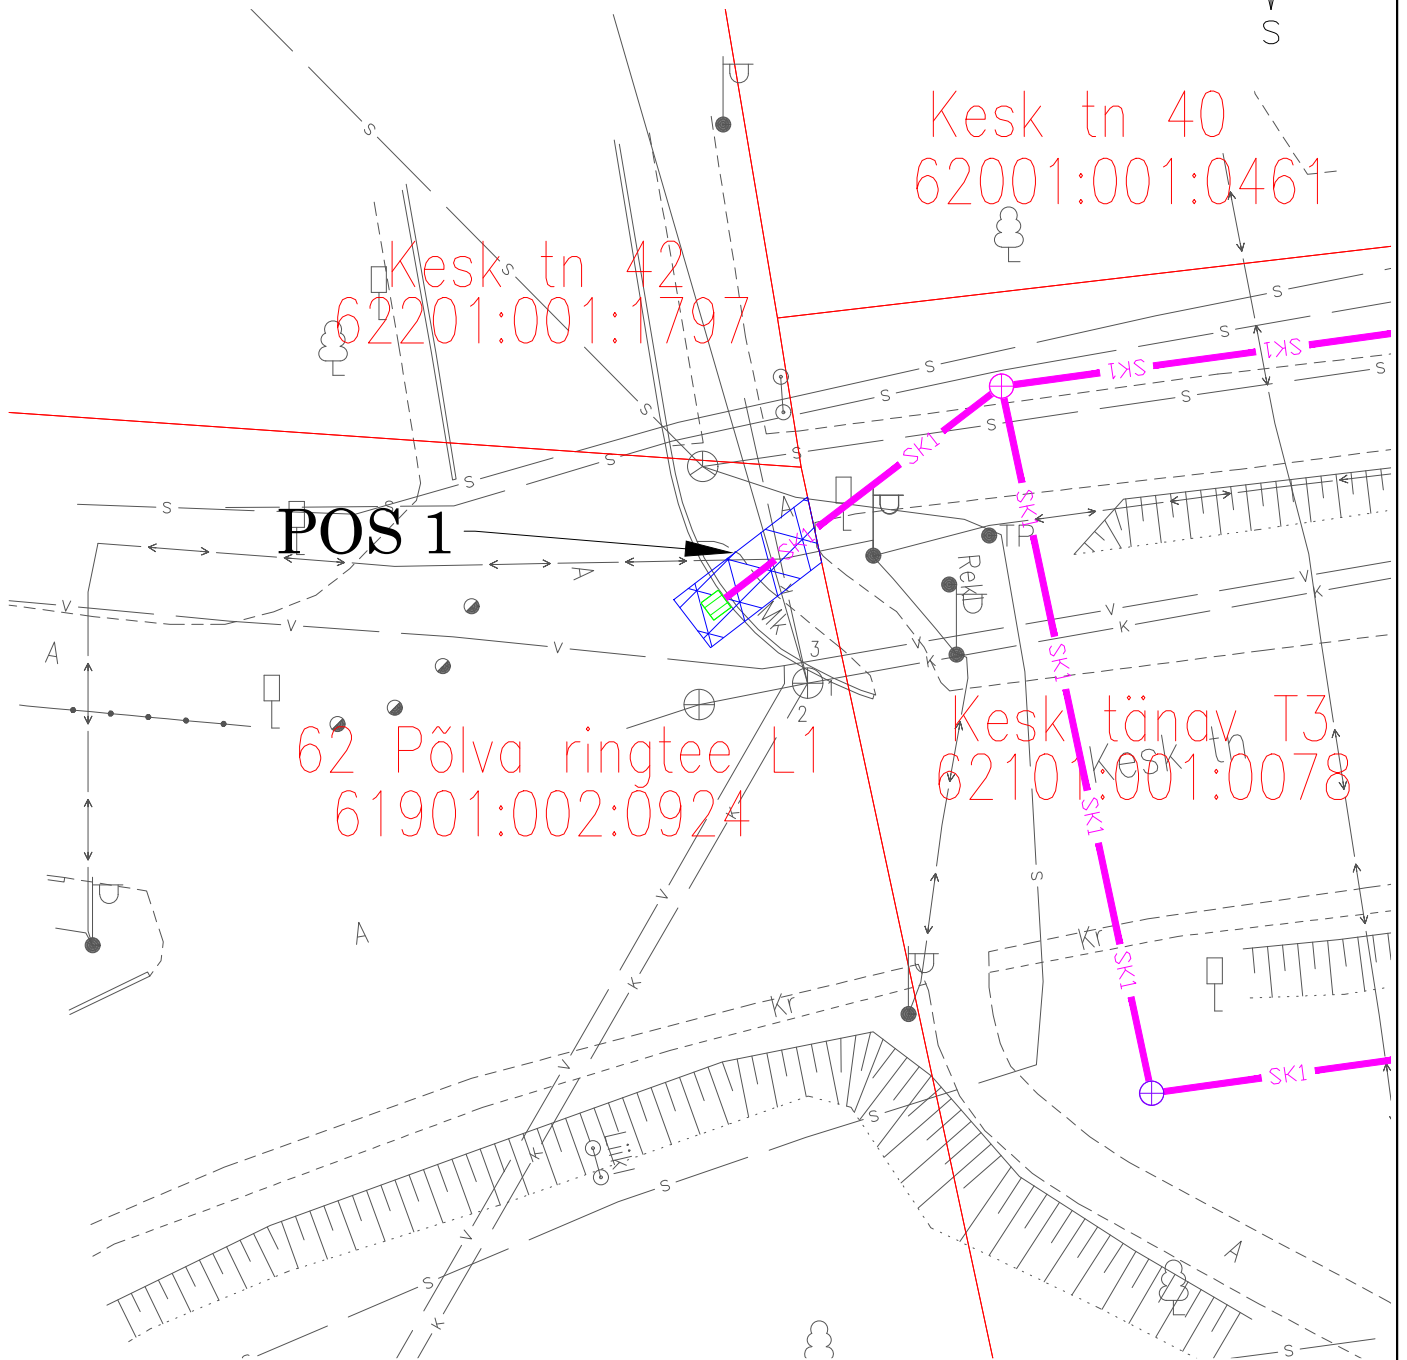

Isikliku kasutusõiguse seadmise ala plaan

Mõõtkava 1:250 (A4)

Kesk tn 40
62001:001:0461

Kesk tn 42
62201:001:1797

POS 1

62 Põlva ringtee L1
61901:002:0924

Kesk tänav T3
62101:001:0078

-  - Isikliku kasutusõiguse seadmise ala (POS1)
-  - Katastriüksuse piir
-  - projekteeritud sademeveetoru
-  - projekteeritud restkaev

Jrk nr	IKÕ ala Pos nr. (plaanil)	Kinnistu registriosa number	Katastriüksuse tunnus, nimi ja sihtotstarve	Ala pindala ruutmeetrides m ²
1.	POS 1	3963750	61901:002:0924 62 Põlva ringtee L1	10 m ²