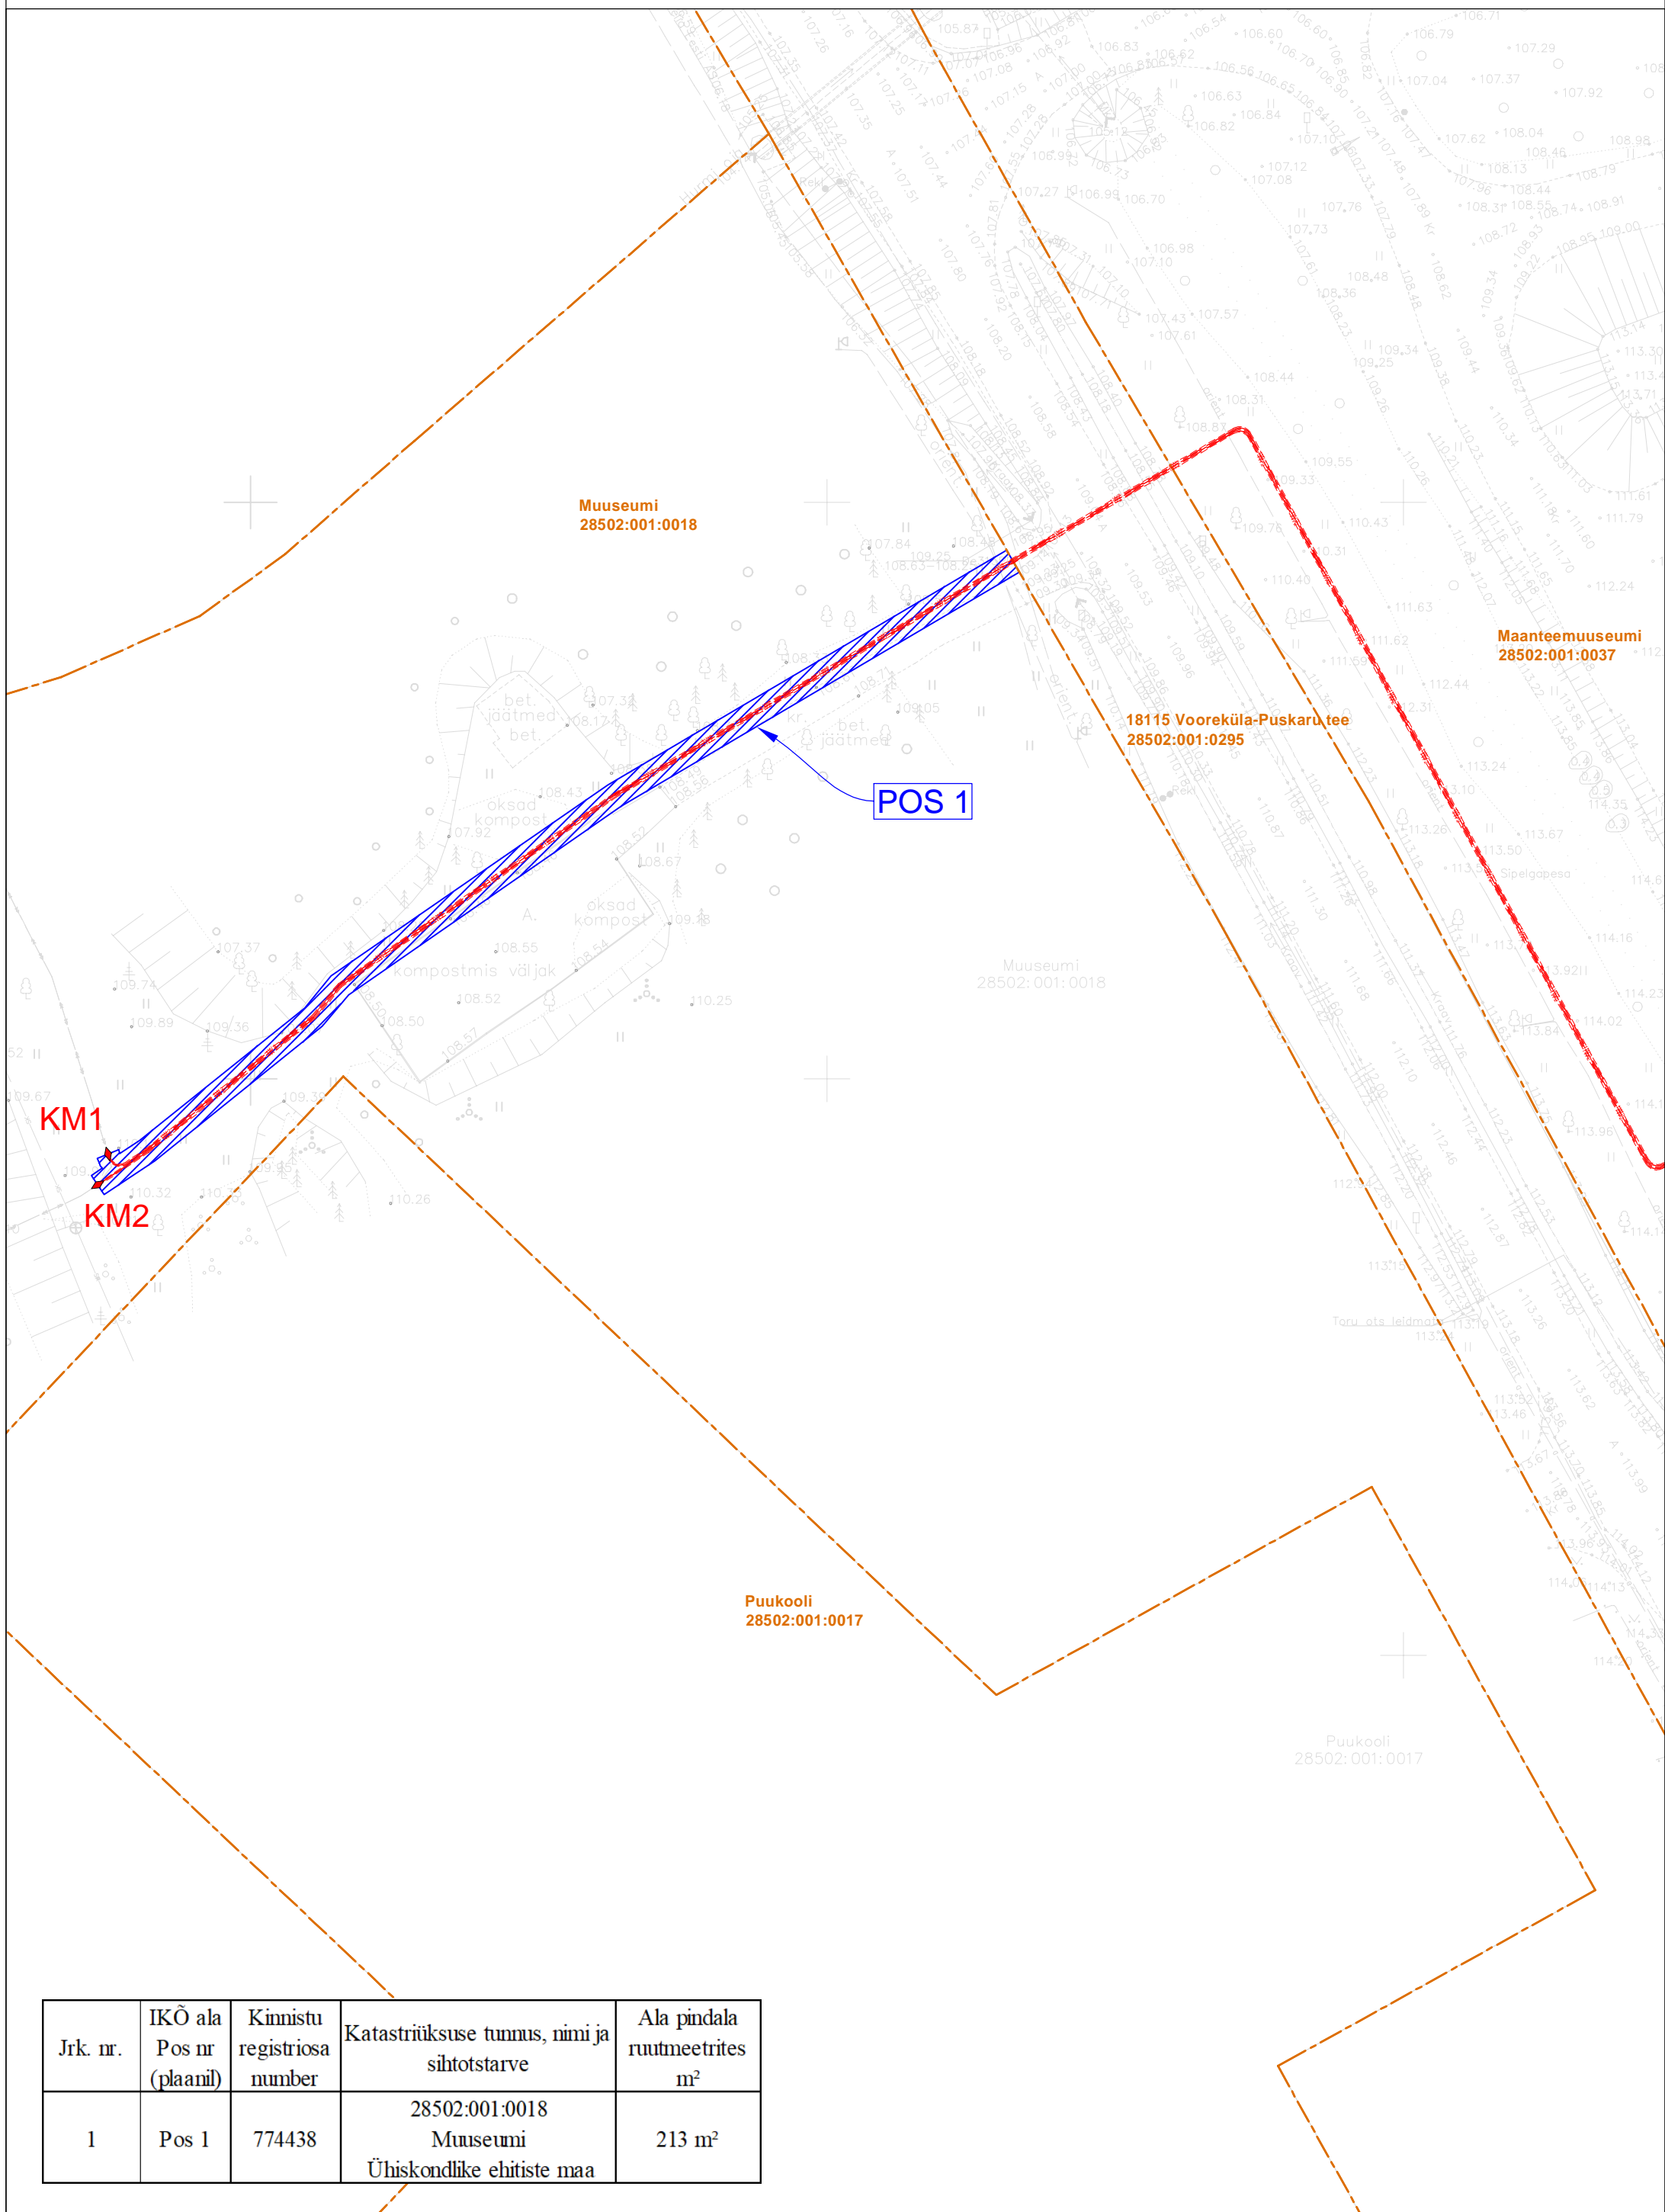

Isikliku kasutusõiguse seadmise plaan

Jrk. nr.	IKÕ ala Pos nr (plaanil)	Kinnistu registrios number	Katastriüksuse tunnus, nimi ja sihtotstarve	Ala pindala ruutmeetrites m ²
1	Pos 1	774438	28502:001:0018 Muuseumi Ühiskondlike ehitiste maa	213 m ²

- - - - - W2 - Projekteeritud 10 kV maakaabel kaitsetorus
- ◆ - Projekteeritud jätkumuhv
- Isikliku kasutusõiguse seadmise ala
- Katastriüksuse piir