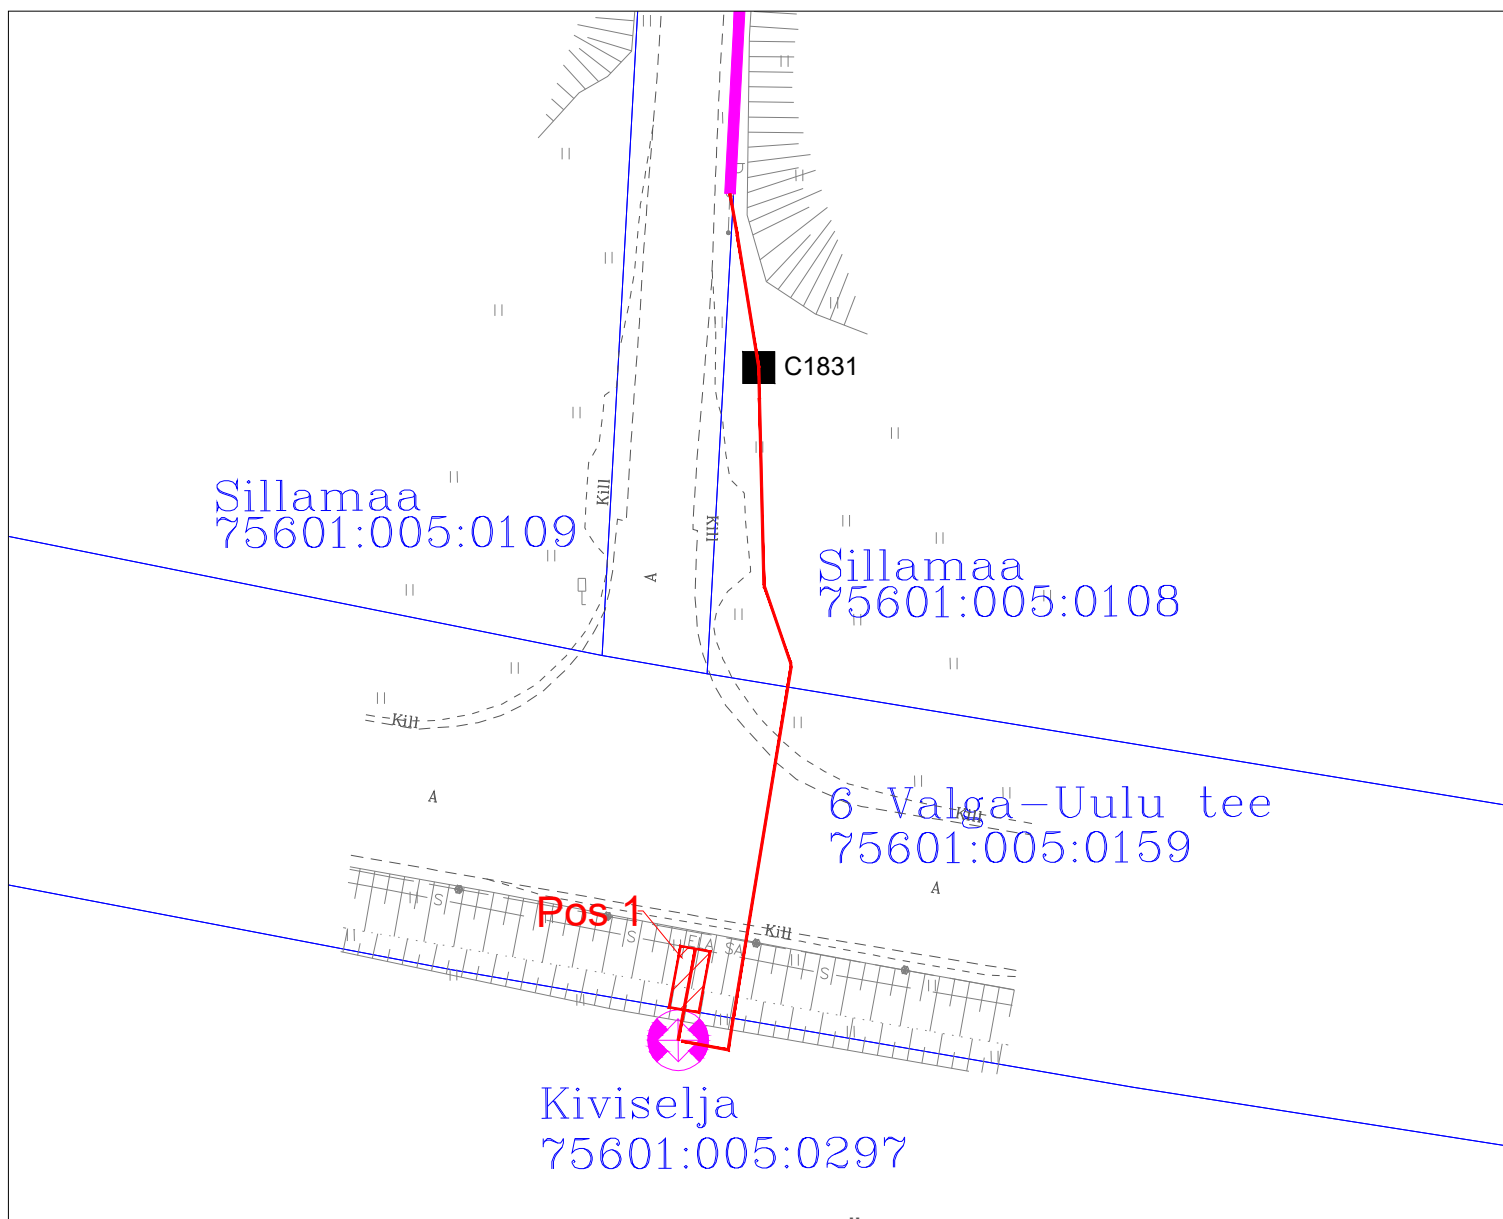

Isikliku kasutusõiguse ala plaan
Pärnu maakond, Saarde vald, Kalda küla, 6 Valga-Uulu tee
M 1:500; A4

TINGMÄRGID

-  Katastripiir
-  Projekteeritud side-maakaabel
-  Projekteeritud sidekaev
-  Kasutusõiguse ala

Jrk nr	Koormatav ala; Pos nr (plaanil)	Kinnistu registriosa number	Katastriüksuse tunnus, nimi ja sihtotstarve	Asukoht riigitee (nr ja nimi) suhtes (lõigu algus ja lõpp km)	Ala pindala ruutmeetrites m ²
1	Pos 1	8601150	75601:005:0159 6 Valga-Uulu tee; Põhimaantee; Transpordimaa 100%	6 Valga-Uulu tee 109,39 km	8

Töö tellija: Enefit Connect OÜ
Sidevõrgu projekteerimine ja ehitus
Kalda küla, Saarde vald (P2023-4)

Eelprojekt: VT1831
Töö nr. 22-491
Koostas: Aneta Andersson
Hepta Group Energy OÜ