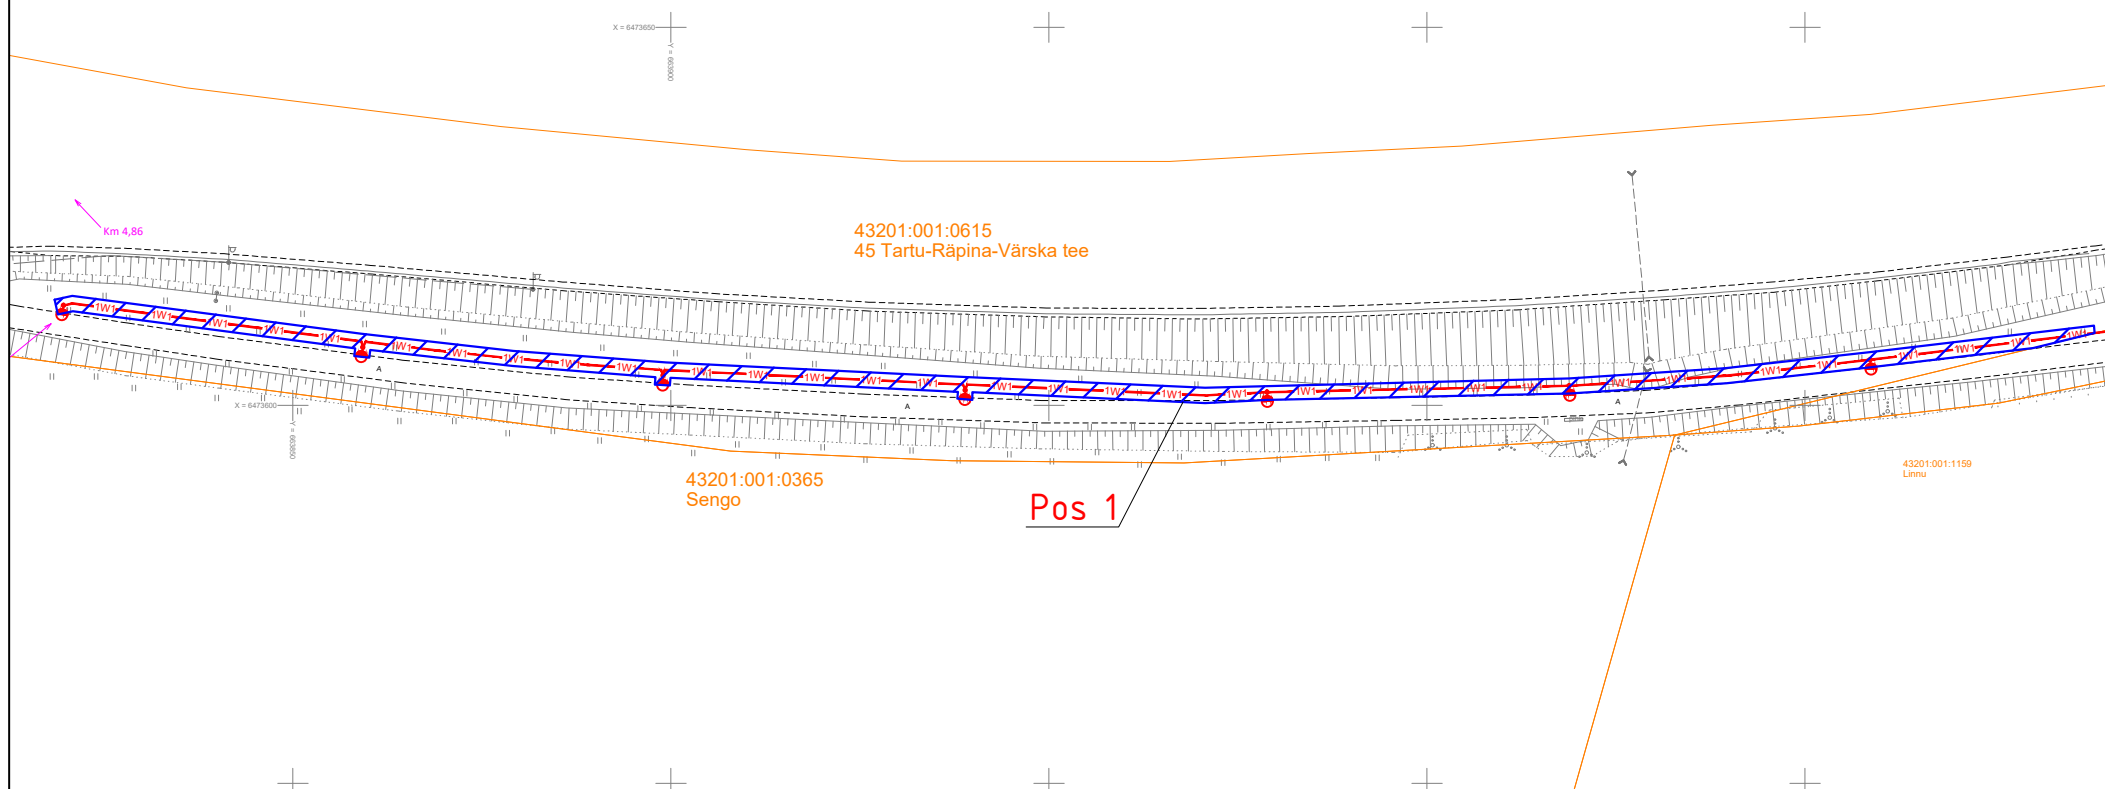

# Isikliku kasutusõiguse seadmise plaan

IKÕ ala Pos nr (plaanil)	Kinnistu registriosa nr.	Katastriüksuse tunnus, nimi ja sihtotstarve;	IKÕ Ala pindala, m <sup>2</sup>
POS 1	5550750	43201:001:0615 45 Tartu-Räpina-Värskate tee transpordimaa	539

-  Isikliku kasutusõiguse seadmise ala
-  Katastriüksuste piirid
-  Projekteeritud KOV valgustuse m/p kaabel
-  Projekteeritud maakaabli pikkus 270m
-  Projekteeritud valgustid torumastil H=6m

Projekti nimi / aadress		Lohkva-Luunja olemasoleva jalgratta ja -jalgte valgustuse projekt. Lohkva küla, Kakumetsa küla, Luunja alevik, Luunja vald, Tartumaa		Töö nr 96130
Koostaja	Heigo Lomp AS Stik-Elekter / Projektseija Tel: 53440061 / E-post: heigo@stik-elekter.ee	Möötkava M 1:1000	Leht / formaat Leht 1 / A4	Kuupäev 26.08.2024