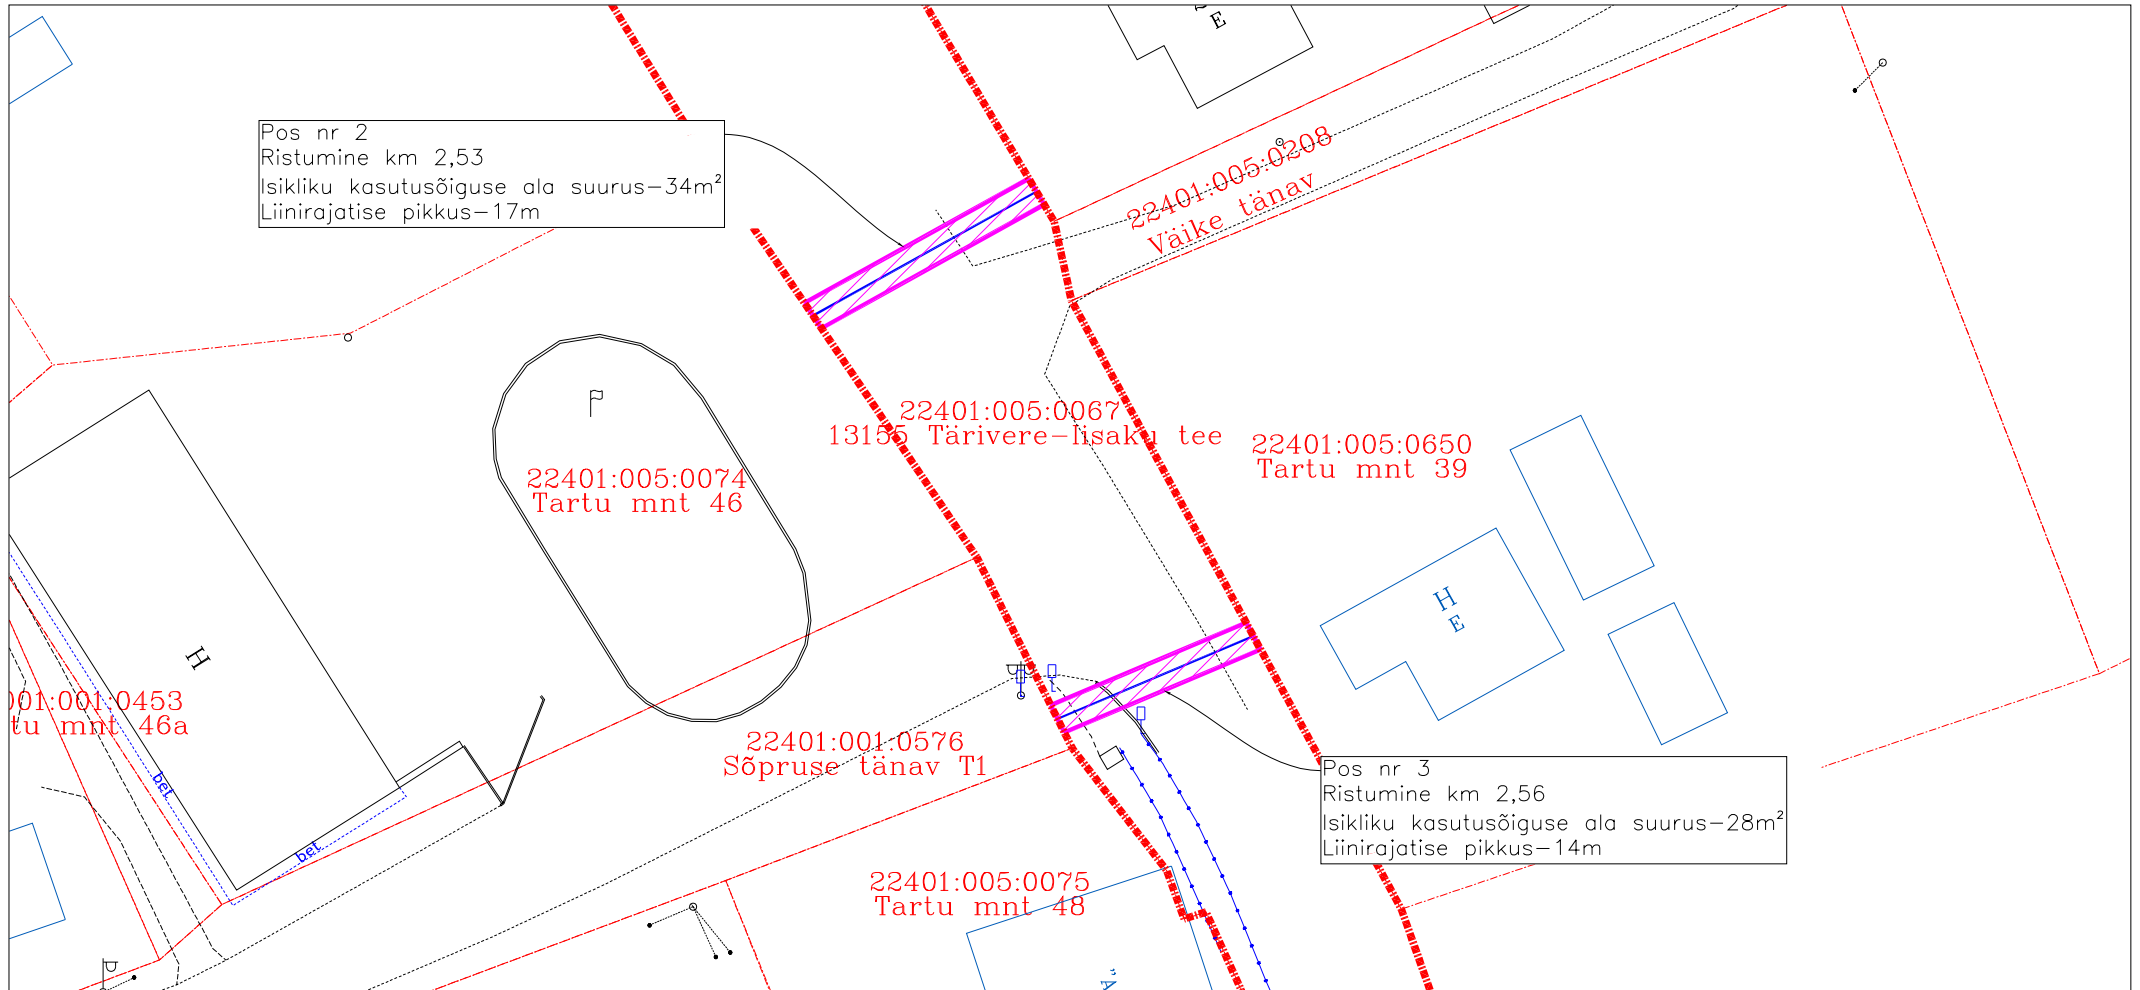

M1:500

- Isikliku kasutusõiguse ala
- Lepingu objektiks oleva kinnistu piir
- Katastriüksuste piirid
- Projekteeritud side mikrotorustik maaliinina

Corle OÜ töö nr MKM3_ALUTAGUSE
Koostaja: Anti Salura

Jrk nr	IKÕ ala Pos nr(plaanil)	Kinnistu registriosa nr	Katastriüksuse tunnus, nimi, sihtotstarve	Asukoht riigitee suhtes	Ala pindala ruutmeetrites
1	1	5978550	22401:005:0067 13155 Tärivere-lisaku tee Transpordimaa	13155 Tärivere-lisaku km 2,41	32
2	2	5978550	22401:005:0067 13155 Tärivere-lisaku tee Transpordimaa	13155 Tärivere-lisaku km 2,41	32
3	3	5978550	22401:005:0067 13155 Tärivere-lisaku tee Transpordimaa	13155 Tärivere-lisaku km 2,41	32

M1:500

- Isikliku kasutusõiguse ala
- Lepingu objektiks oleva kinnistu piir
- Katastriüksuste piirid
- Projekteeritud side mikrotorustik maaliinina

Corle OÜ töö nr MKM3_ALUTAGUSE
Koostaja: Anti Salura

Jrk nr	IKÕ ala Pos nr(plaanil)	Kinnistu registriosa nr	Katastriüksuse tunnus, nimi, sihtotstarve	Asukoht riigitee suhtes	Ala pindala ruutmeetrites
1	1	5978550	22401:005:0067 13155 Tärivere-lisaku tee Transpordimaa	13155 Tärivere-lisaku km 2,41	32
2	2	5978550	22401:005:0067 13155 Tärivere-lisaku tee Transpordimaa	13155 Tärivere-lisaku km 2,53	34
3	3	5978550	22401:005:0067 13155 Tärivere-lisaku tee Transpordimaa	13155 Tärivere-lisaku km 2,41	28